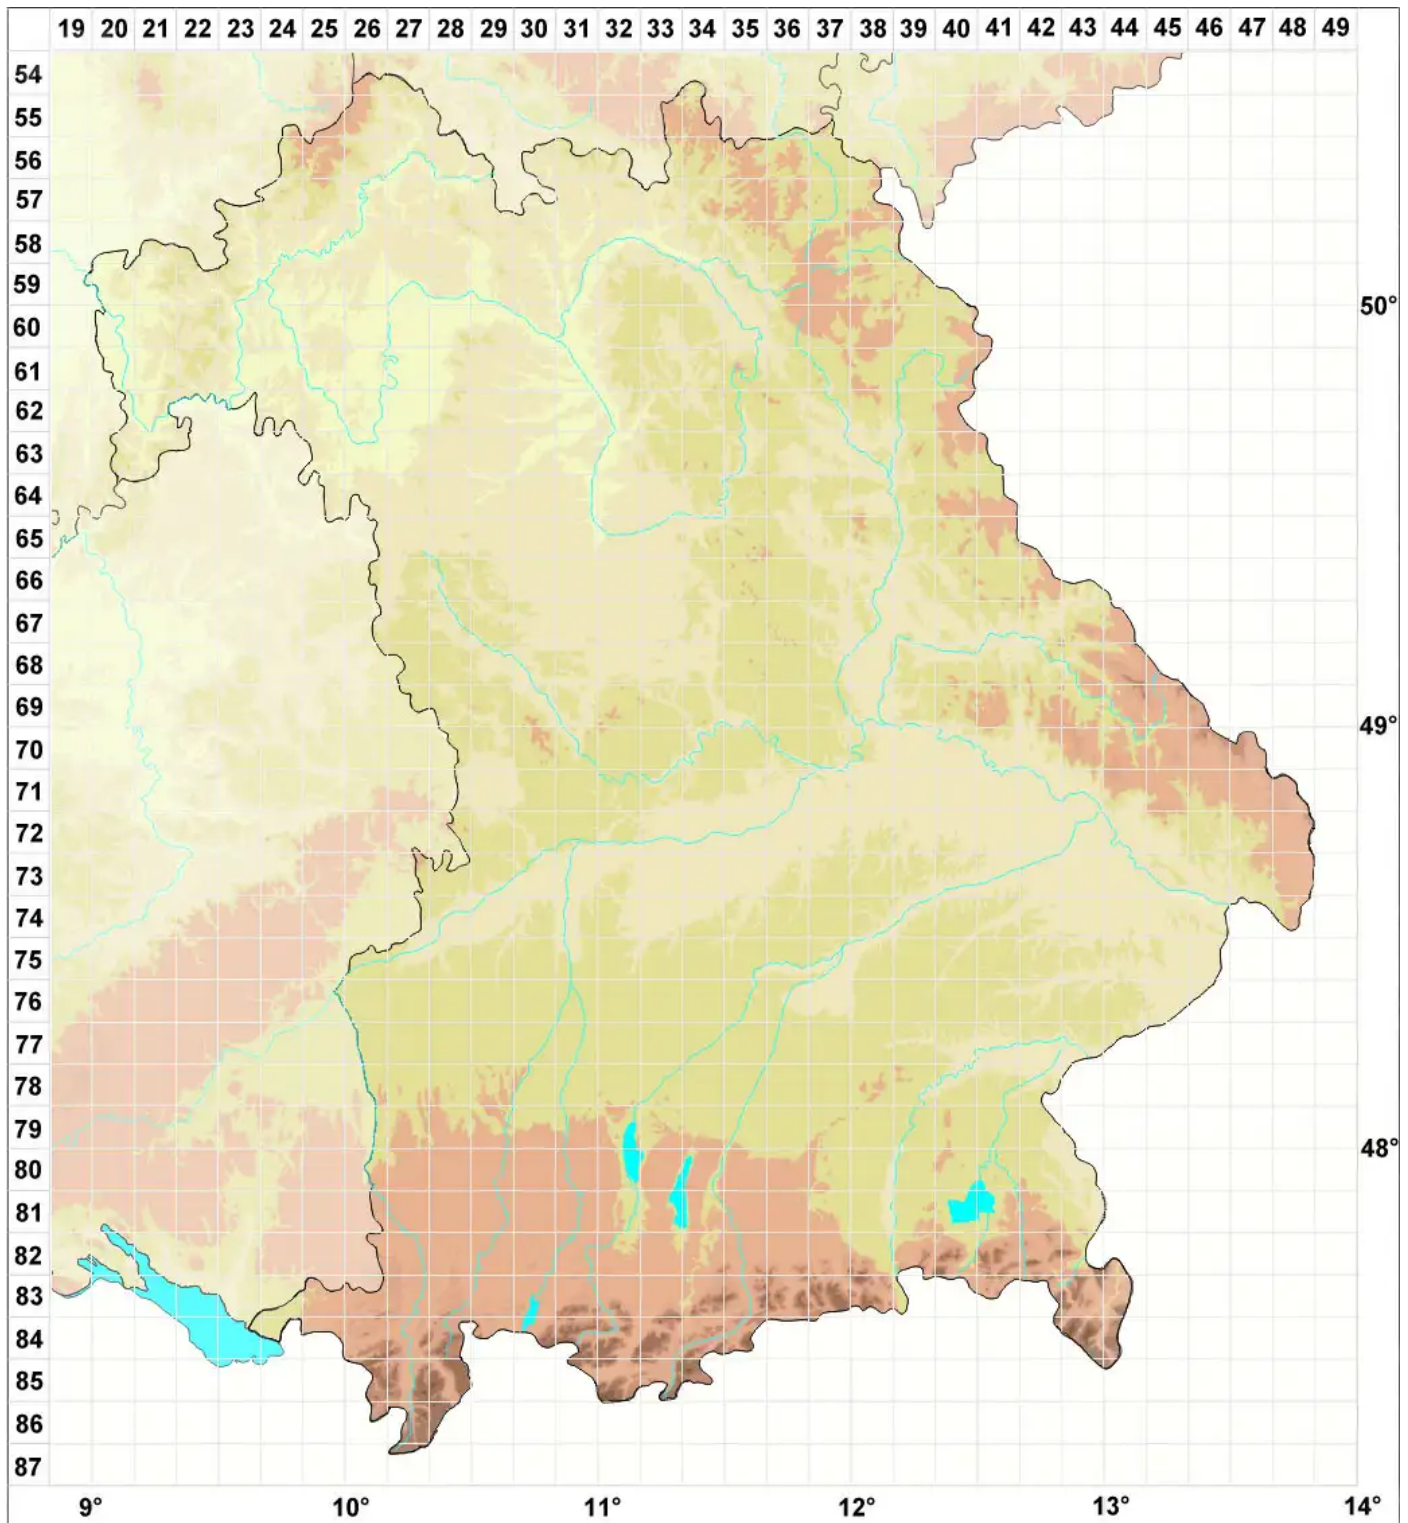

Ropalosporaceae

Legende:

- Symbole:**
- Ausgefülltes Symbol:
Zeitraum von 1980 bis heute (Aktuelle Angabe)
 - Leeres Symbol:
Zeitraum vor 1980 (Altangabe)
 - Quadrat: Herbarbeleg