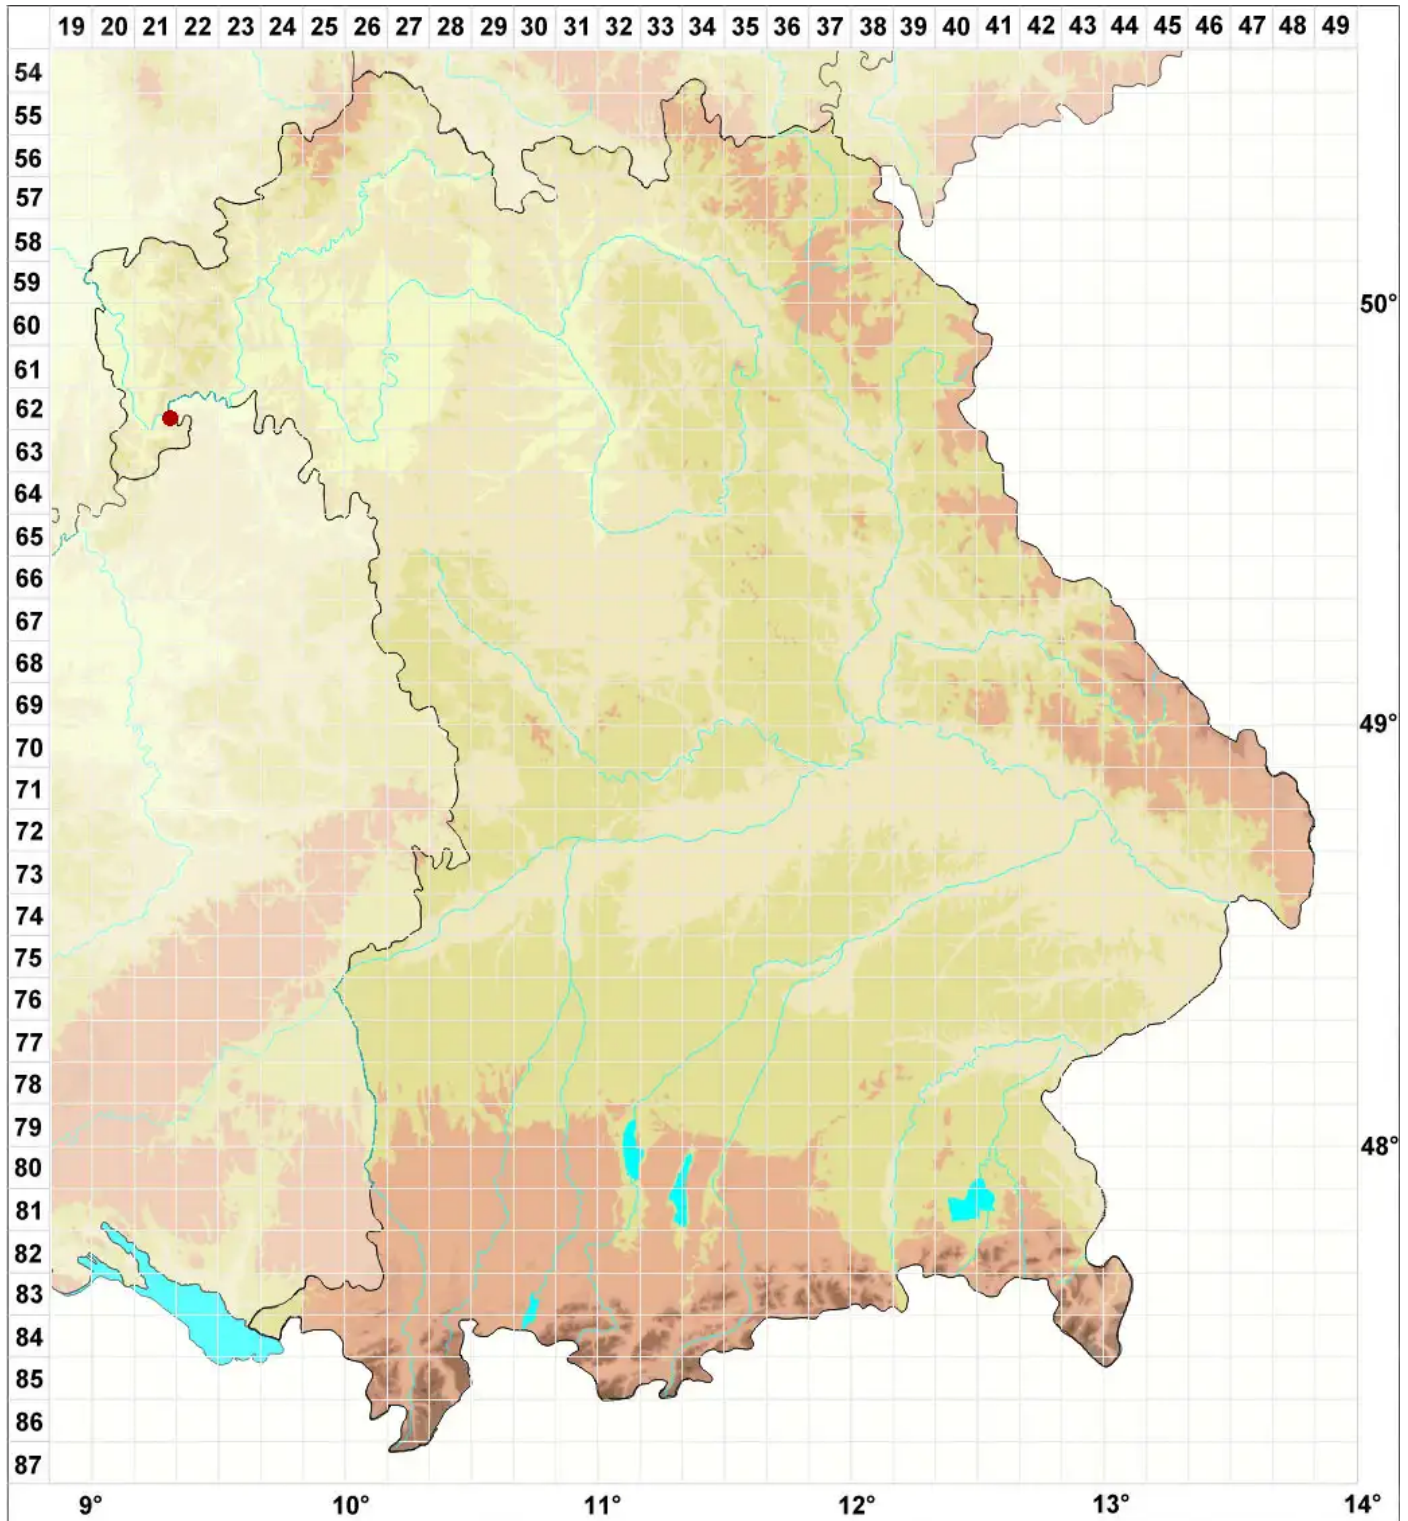

# Roselliniella microthelia (Wallr.) Nik. Hoffm. & Hafellner

Legende:

- Symbole:**  
Ausgefülltes Symbol:  
Zeitraum von 1980 bis heute (Aktuelle Angabe)  
Leeres Symbol:  
Zeitraum vor 1980 (Altangabe)  
Quadrat: Herbarbeleg