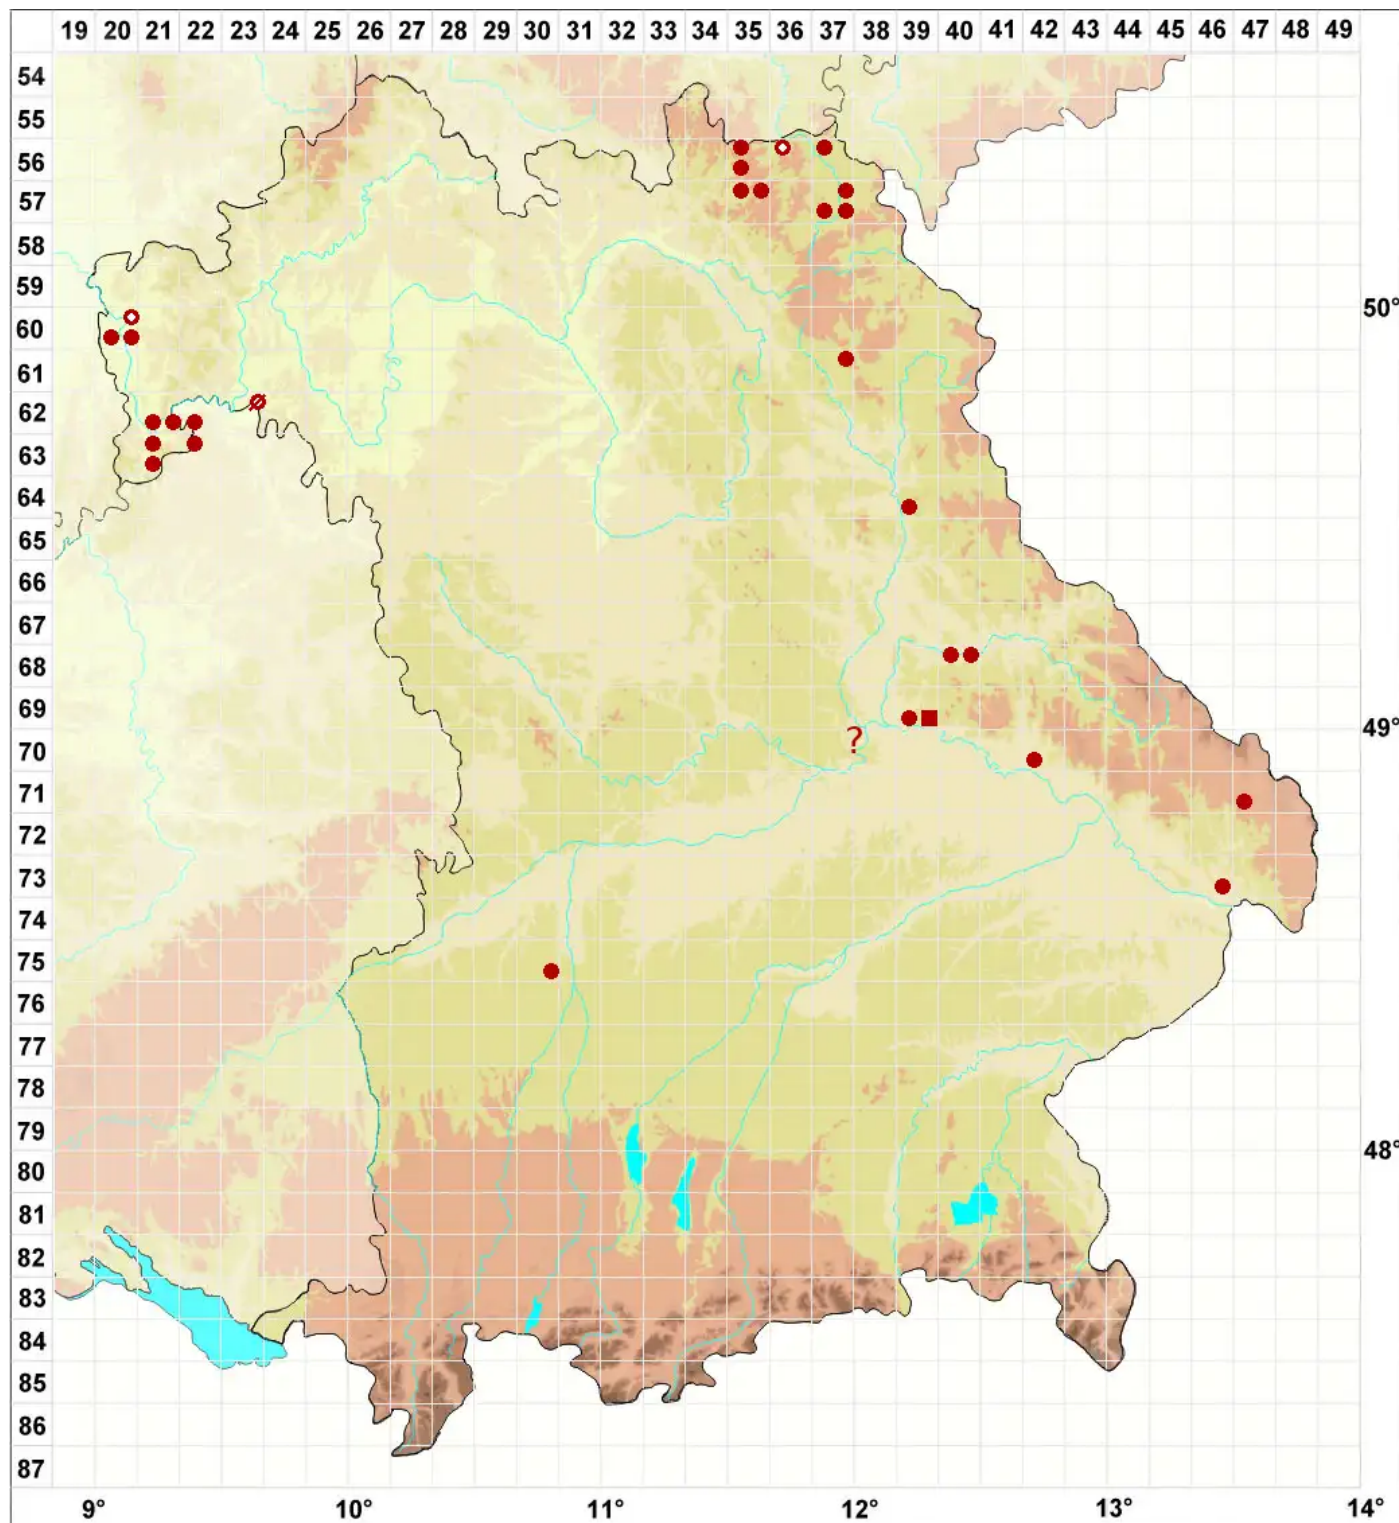

# Caloplaca arenaria (Pers.) Müll. Arg.

Sand-Schönfleck

Legende:

**Symbole:**

Ausgefülltes Symbol:  
Zeitraum von 1980 bis heute (Aktuelle Angabe)

Leeres Symbol:  
Zeitraum vor 1980 (Altangabe)

Quadrat: Herbarbeleg