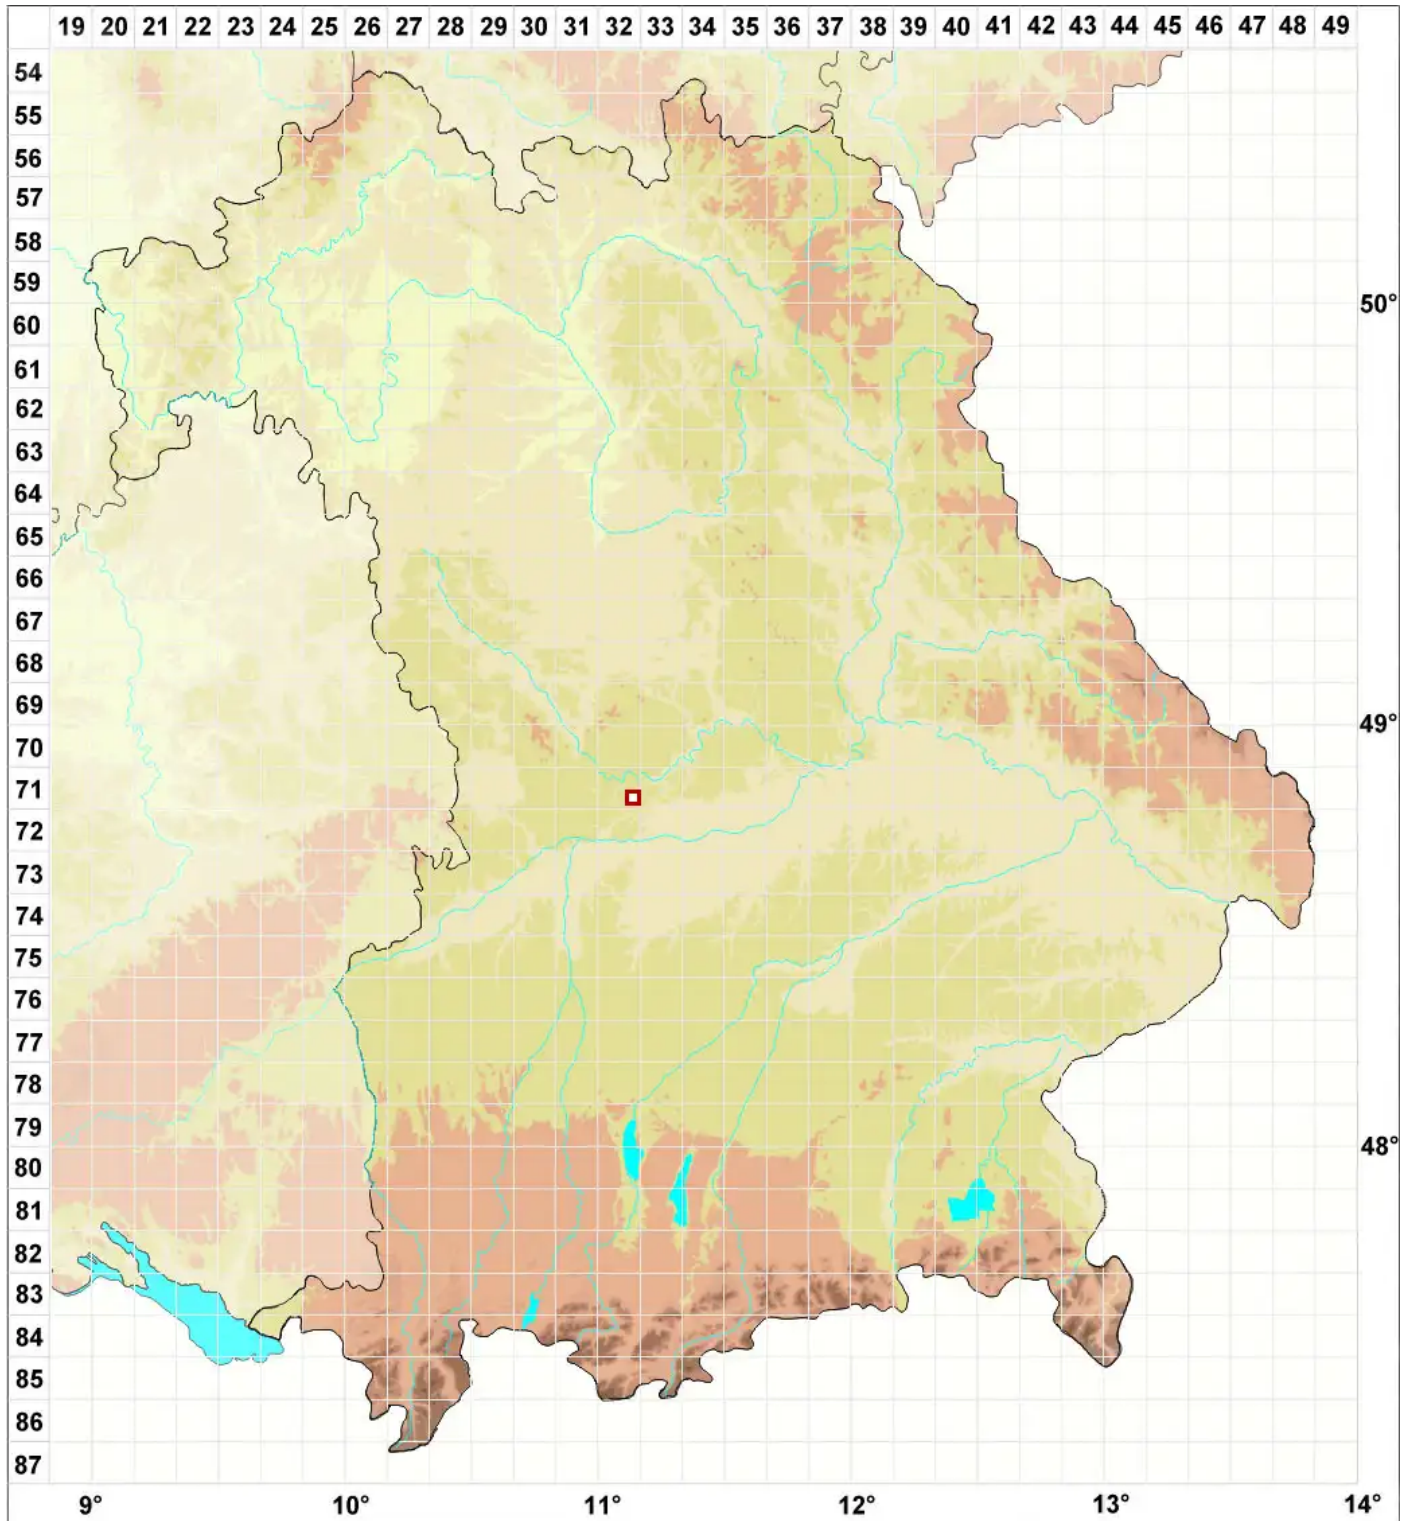

Caloplaca scotoplaca (Nyl.) H. Magn.

Finsterer Schönfleck

Legende:

Symbole:

Ausgefülltes Symbol:
Zeitraum von 1980 bis heute (Aktuelle Angabe)

Leeres Symbol:
Zeitraum vor 1980 (Altangabe)

Quadrat: Herbarbeleg