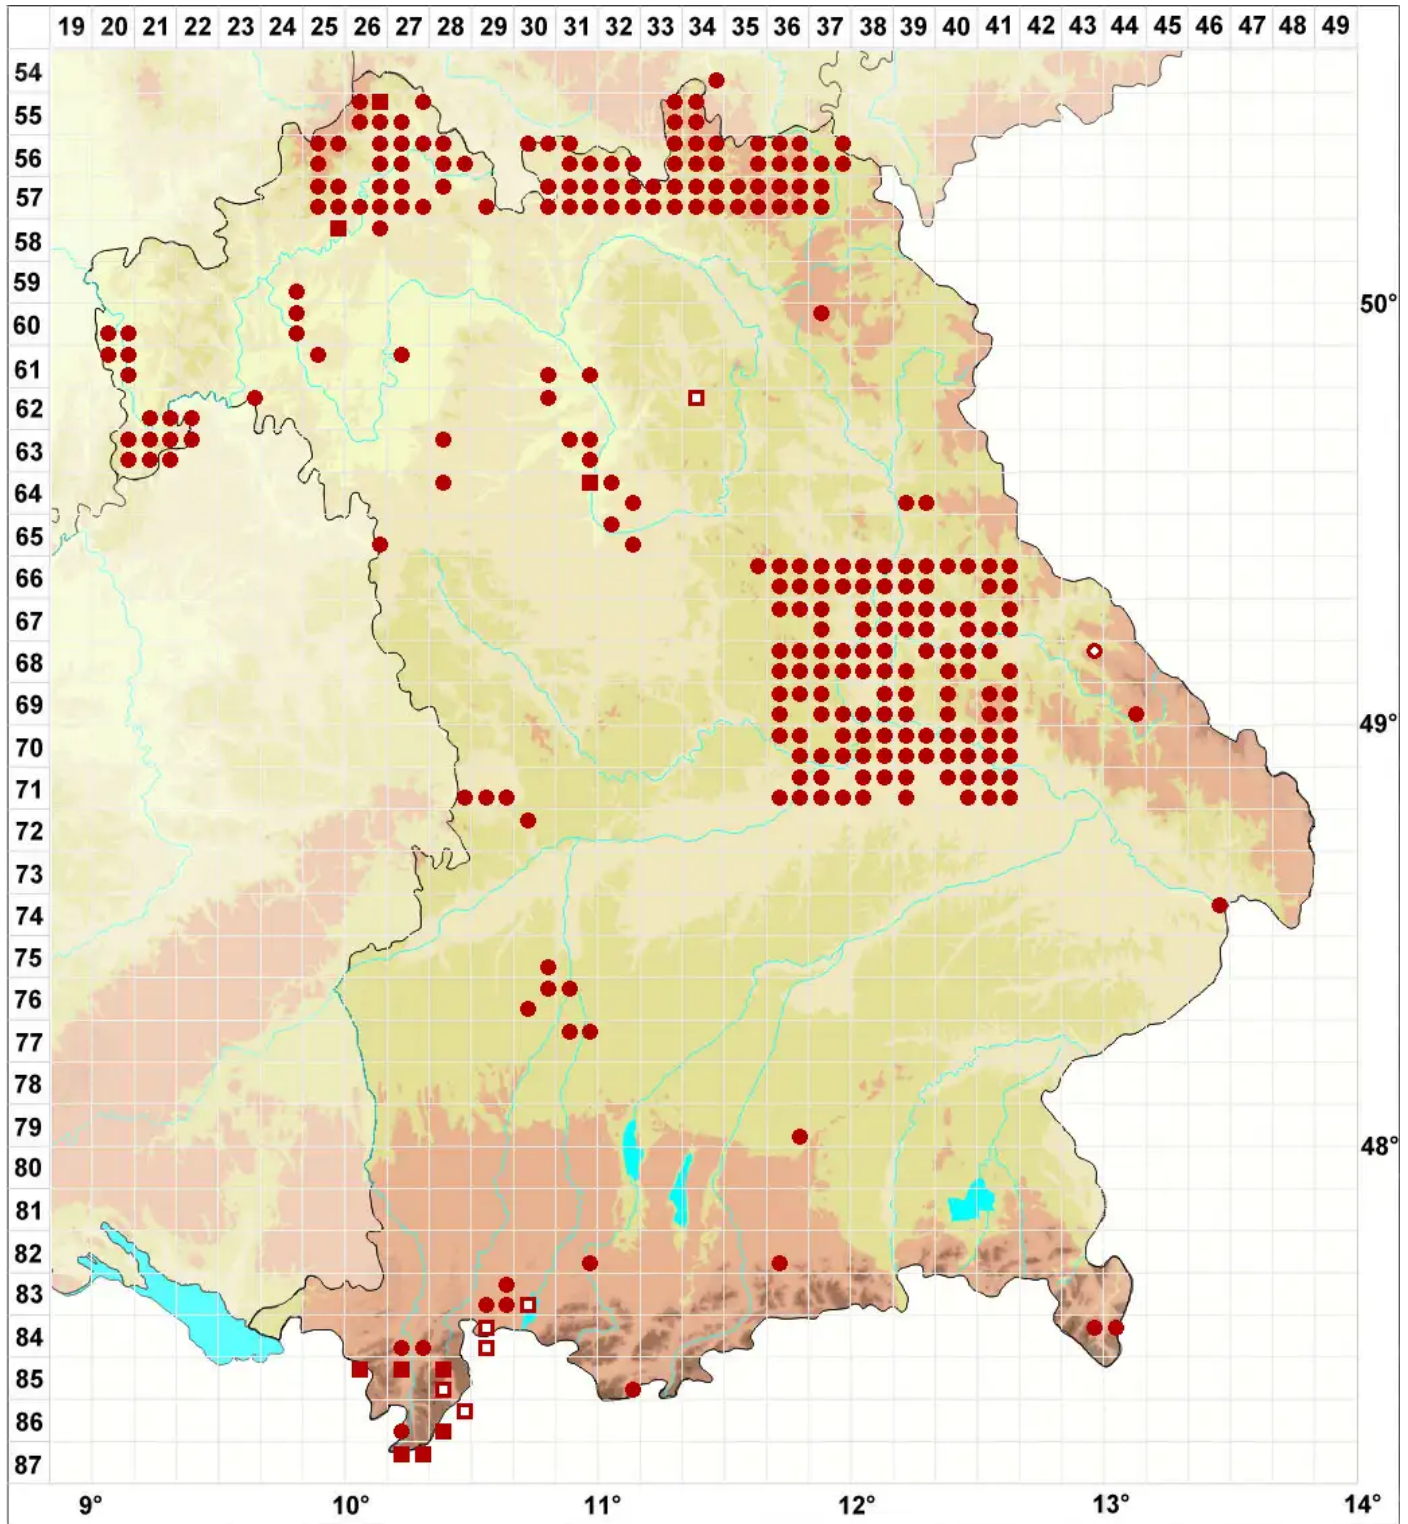

Xanthoria elegans (Link) Th. Fr.

Zierliche Gelbflechte

Legende:

- Symbole:**
- Ausgefülltes Symbol:
Zeitraum von 1980 bis heute (Aktuelle Angabe)
 - Leeres Symbol:
Zeitraum vor 1980 (Altangabe)
 - Quadrat: Herbarbeleg