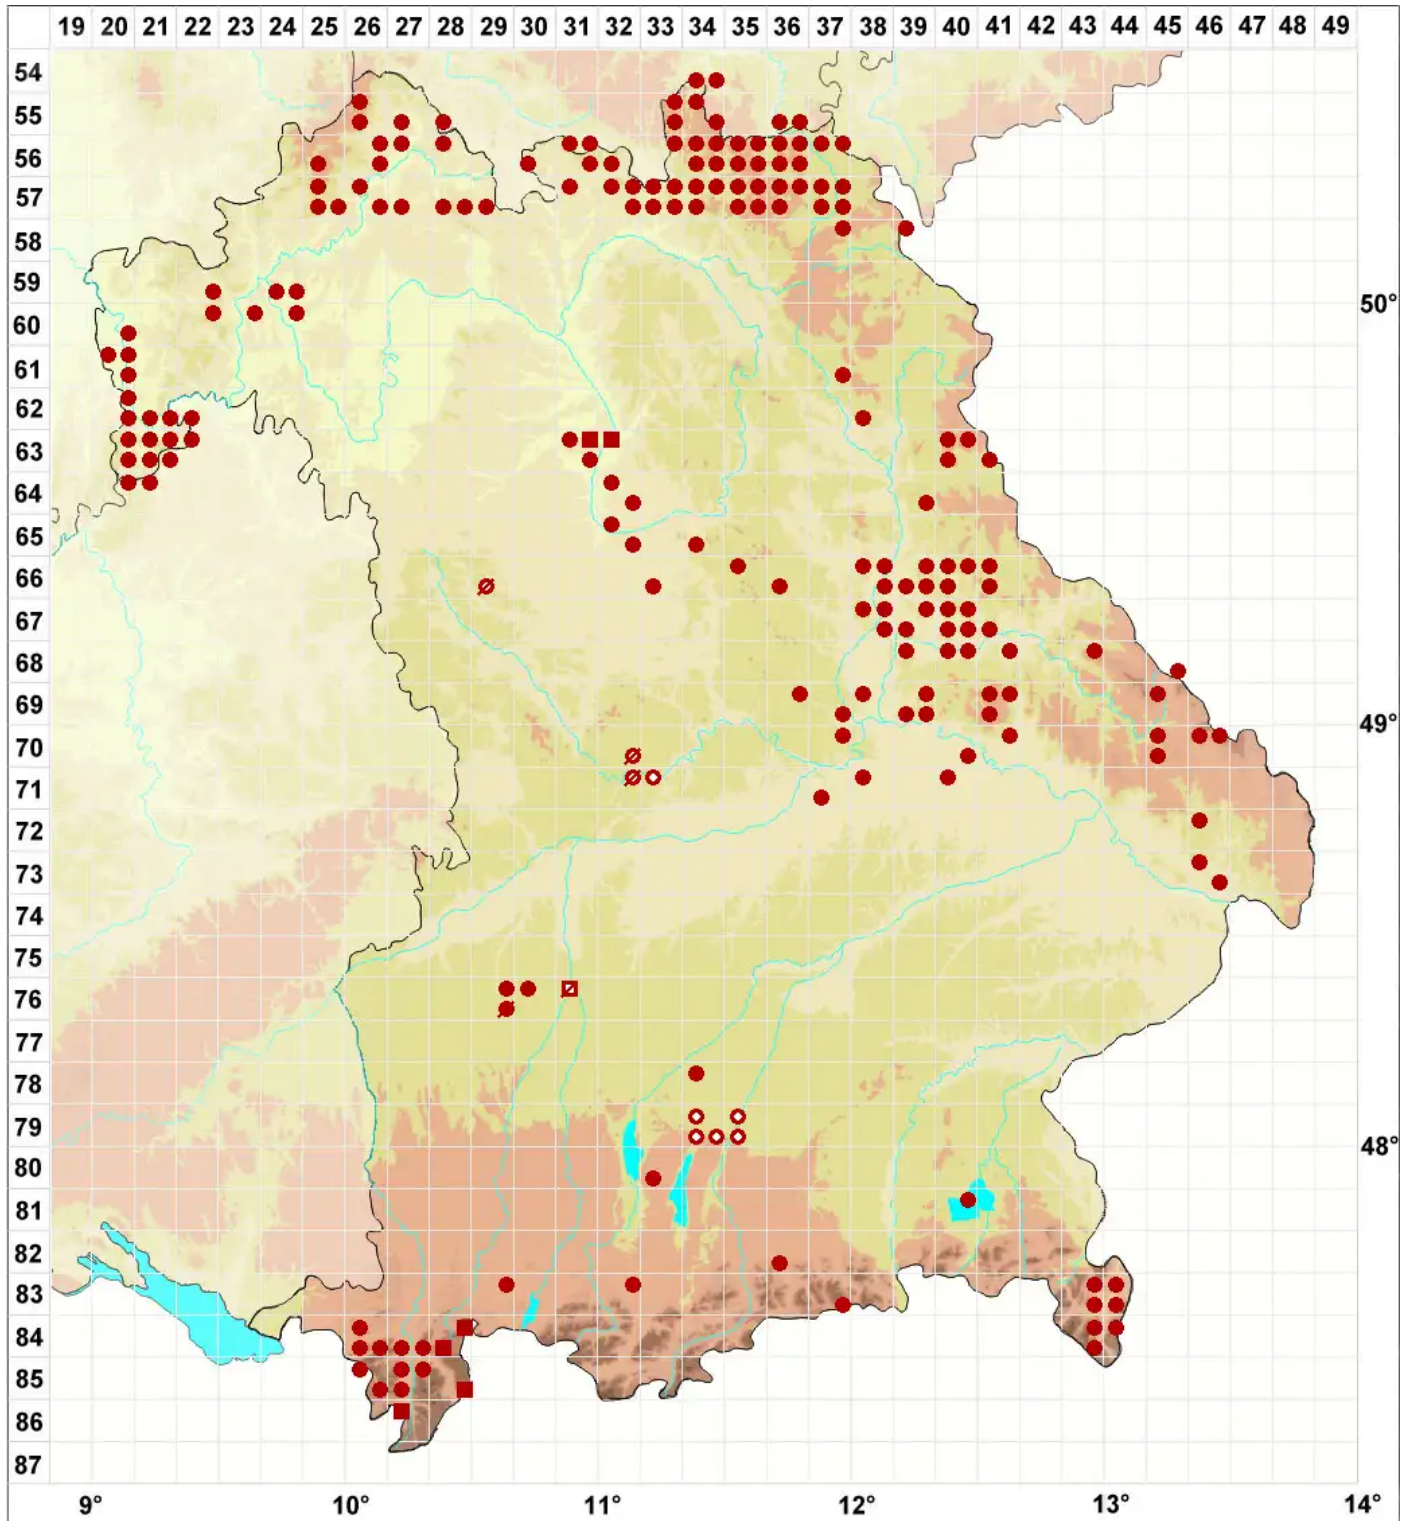

# Placynthiella icmalea (Ach.) Coppins & P. James

## Korallen-Schwarznapfflechte

Legende:

- Symbole:**  
Ausgefülltes Symbol:  
Zeitraum von 1980 bis heute (Aktuelle Angabe)  
Leeres Symbol:  
Zeitraum vor 1980 (Altangabe)  
Quadrat: Herbarbeleg