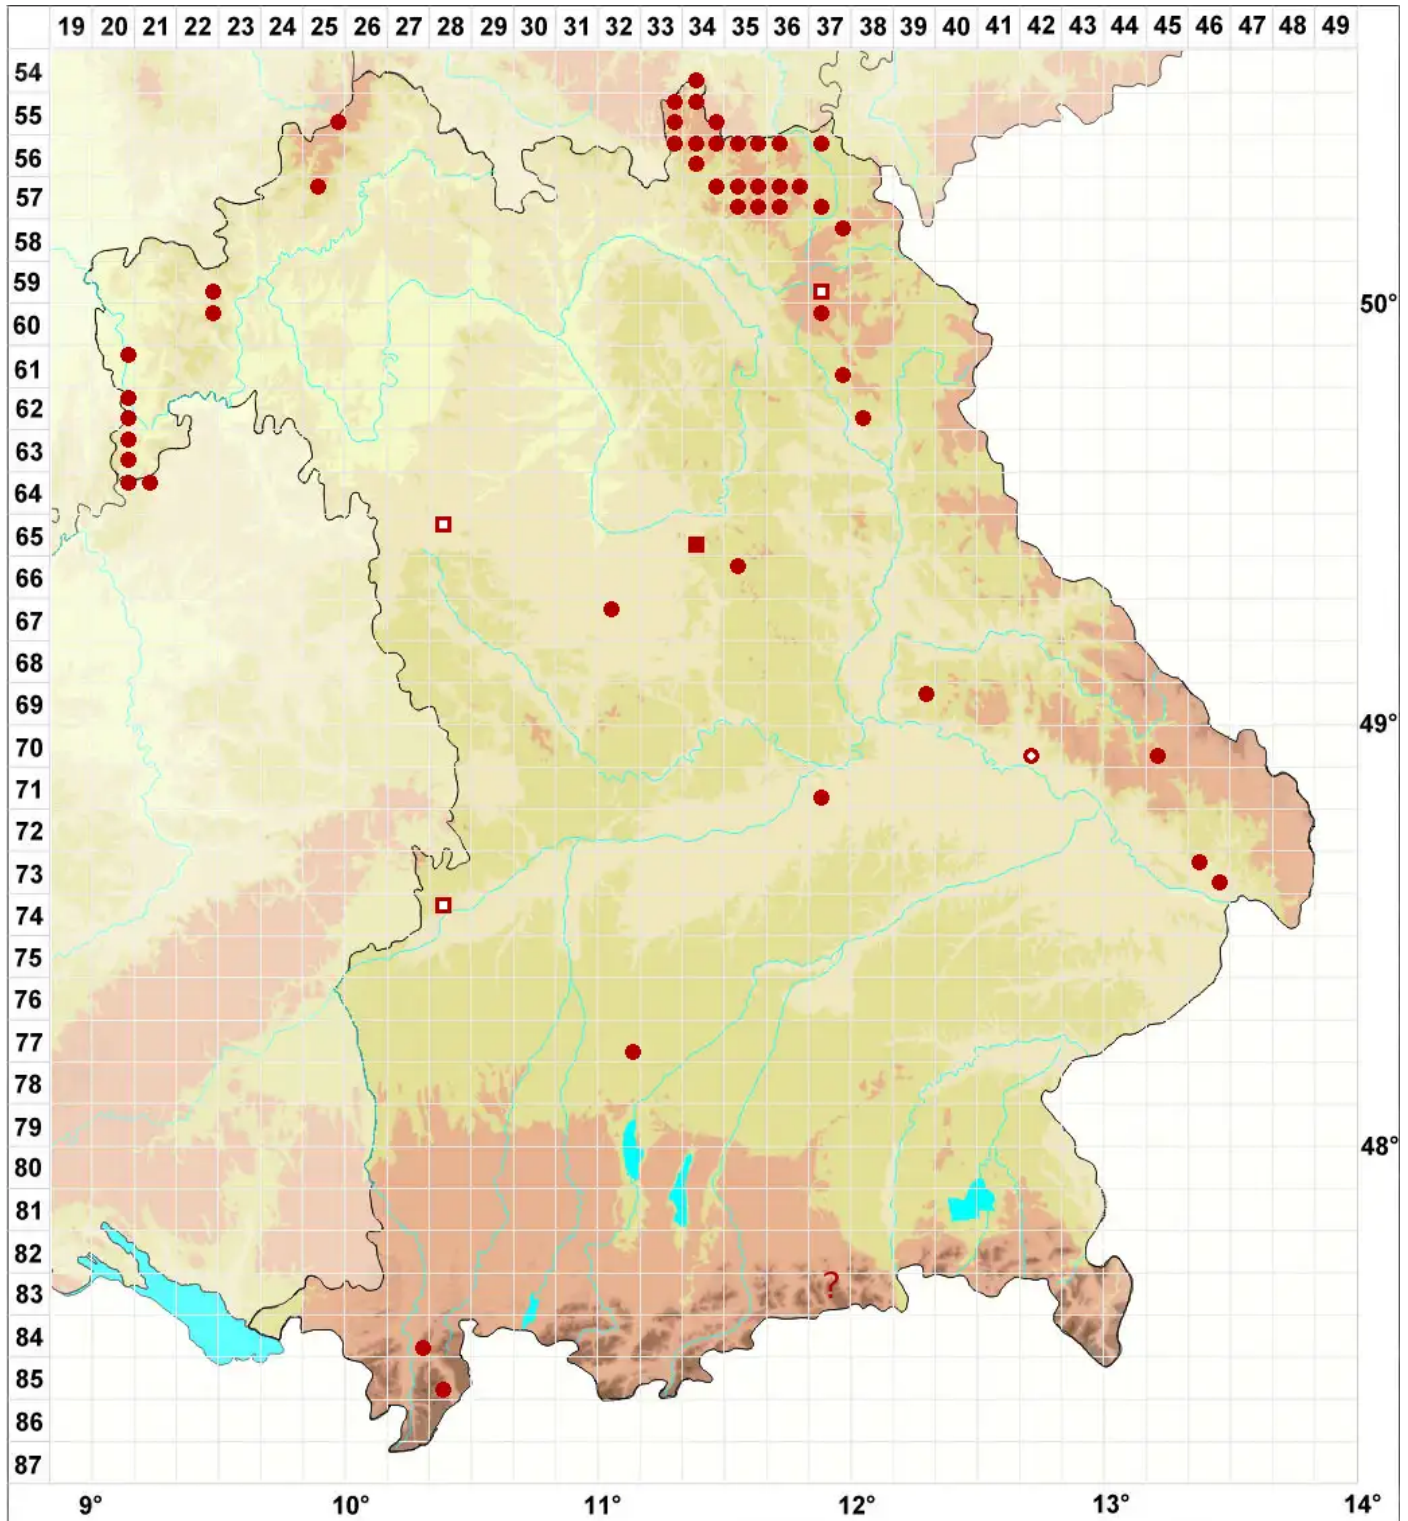

# Placynthiella oligotropha (J. R. Laundon) Coppins & P. James

## Heide-Schwarznapfflechte

Legende:

- Symbole:**
- Ausgefülltes Symbol:  
Zeitraum von 1980 bis heute (Aktuelle Angabe)
  - Leeres Symbol:  
Zeitraum vor 1980 (Altangabe)
  - Quadrat: Herbarbeleg