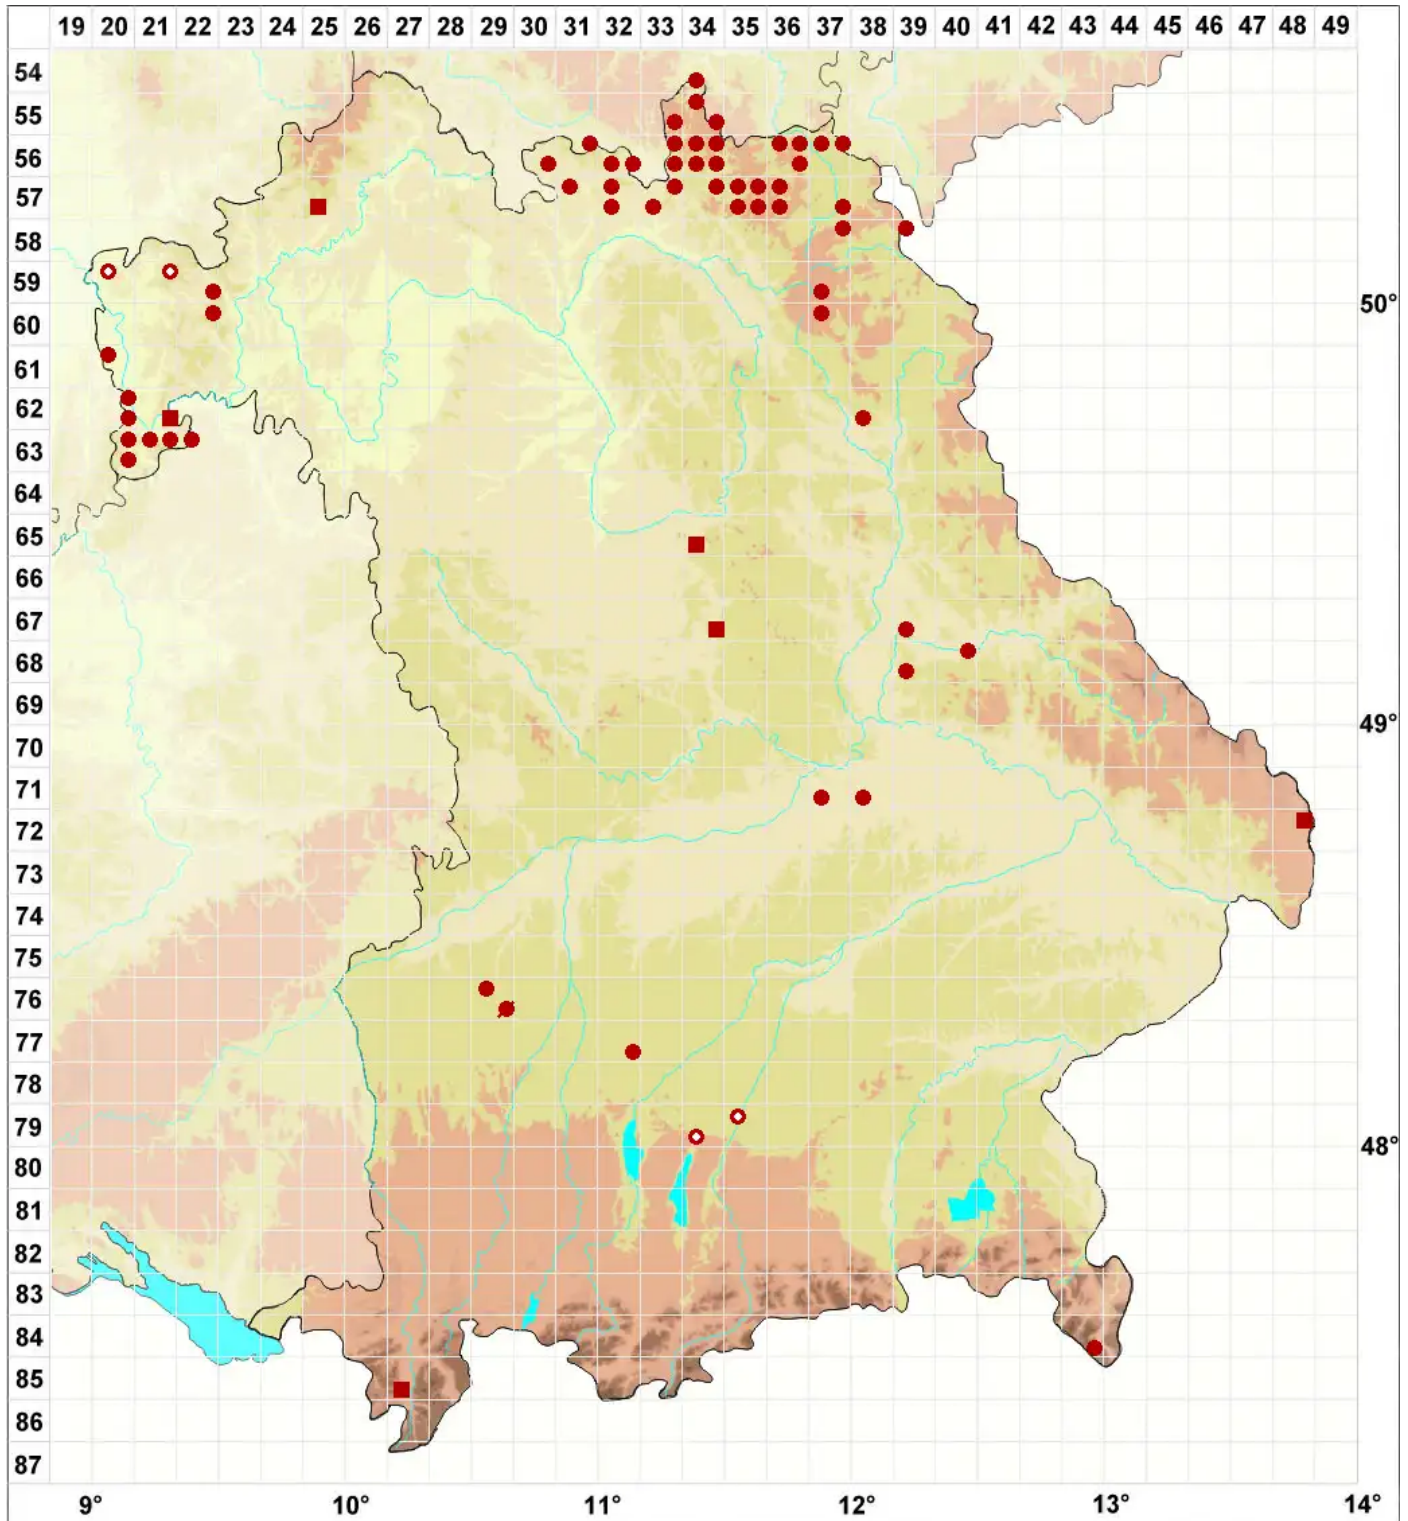

# Placynthiella uliginosa (Schrad.) Coppins & P. James

## Moor-Schwarznapfflechte

Legende:

- Symbole:**
- Ausgefülltes Symbol:  
Zeitraum von 1980 bis heute (Aktuelle Angabe)
  - Leeres Symbol:  
Zeitraum vor 1980 (Altangabe)
  - Quadrat: Herbarbeleg