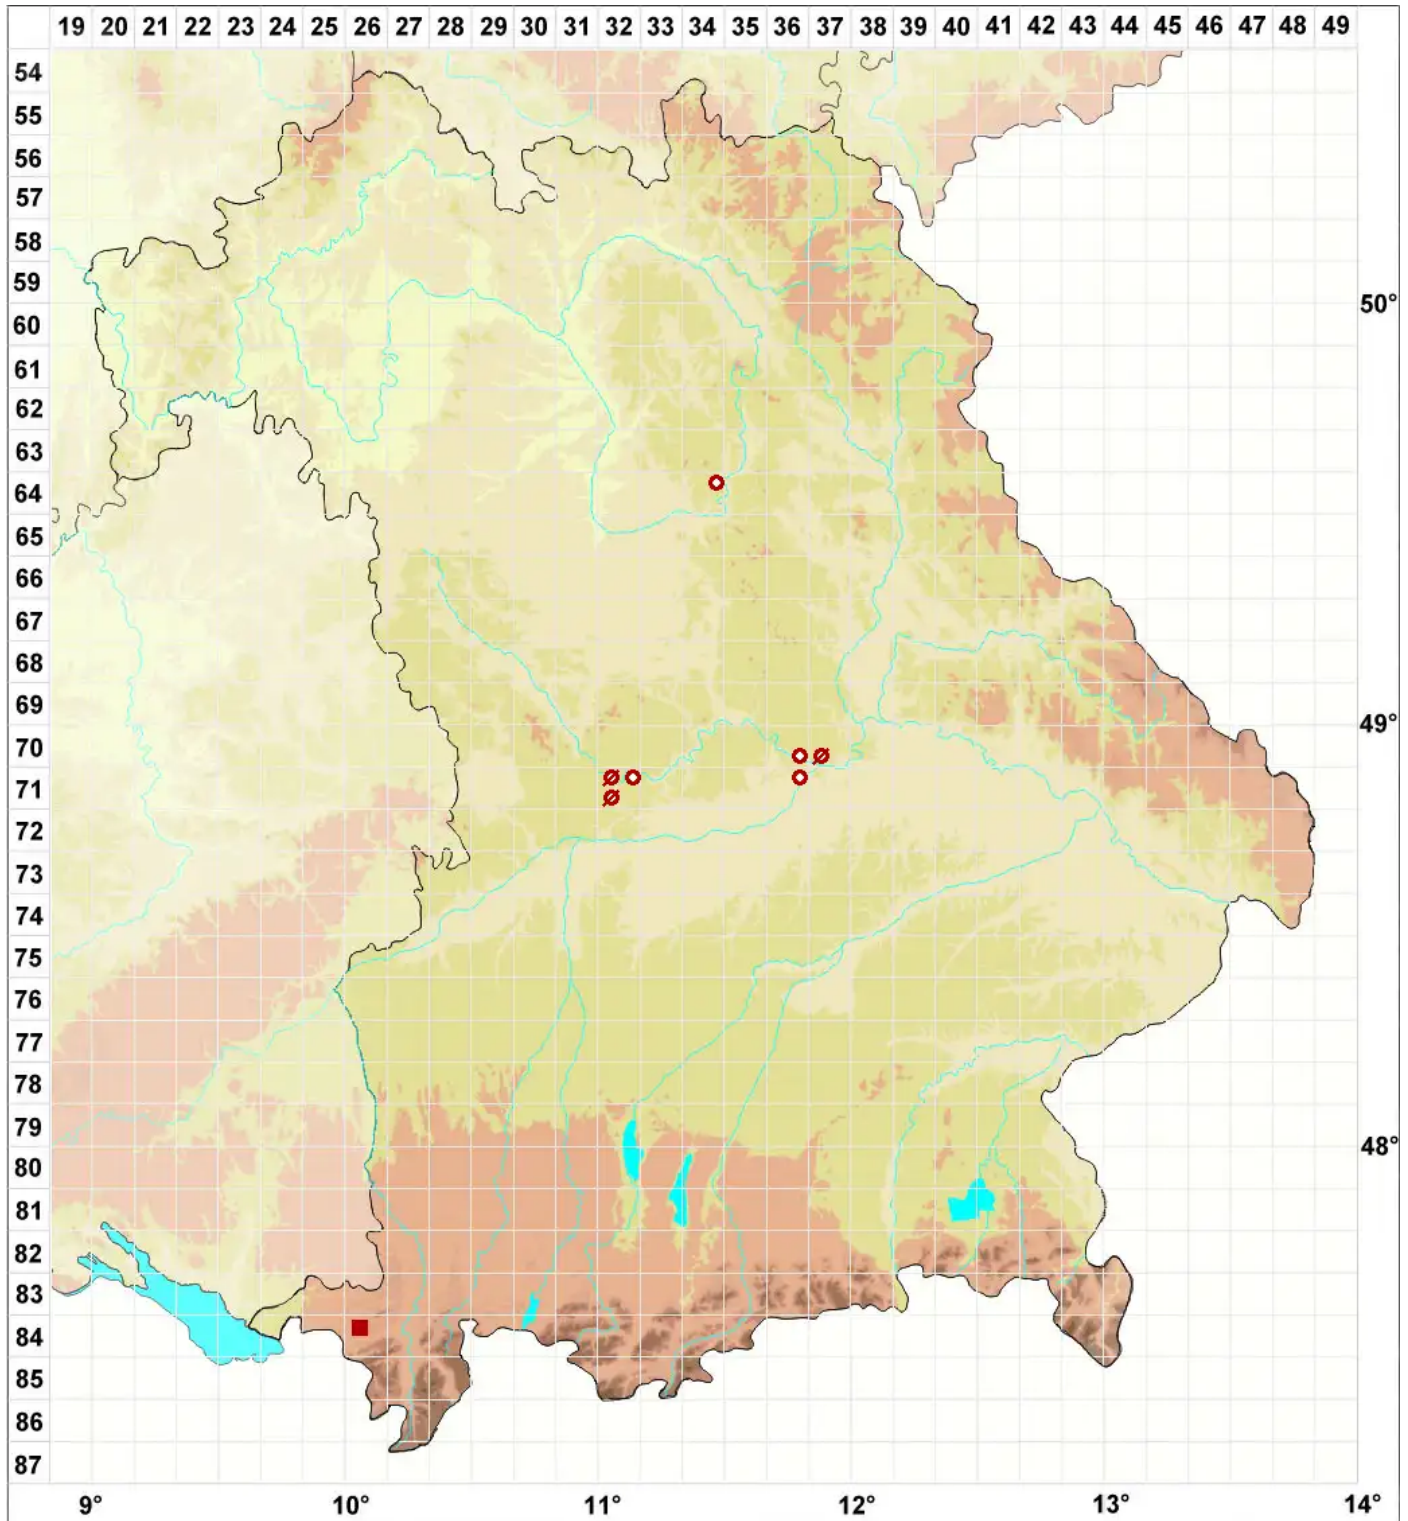

# Naetrocymbe saxicola (A. Massal.) R. C. Harris

Stein-Streukernflechte

Legende:

**Symbole:**

Ausgefülltes Symbol:  
Zeitraum von 1980 bis heute (Aktuelle Angabe)

Leeres Symbol:  
Zeitraum vor 1980 (Altangabe)

Quadrat: Herbarbeleg