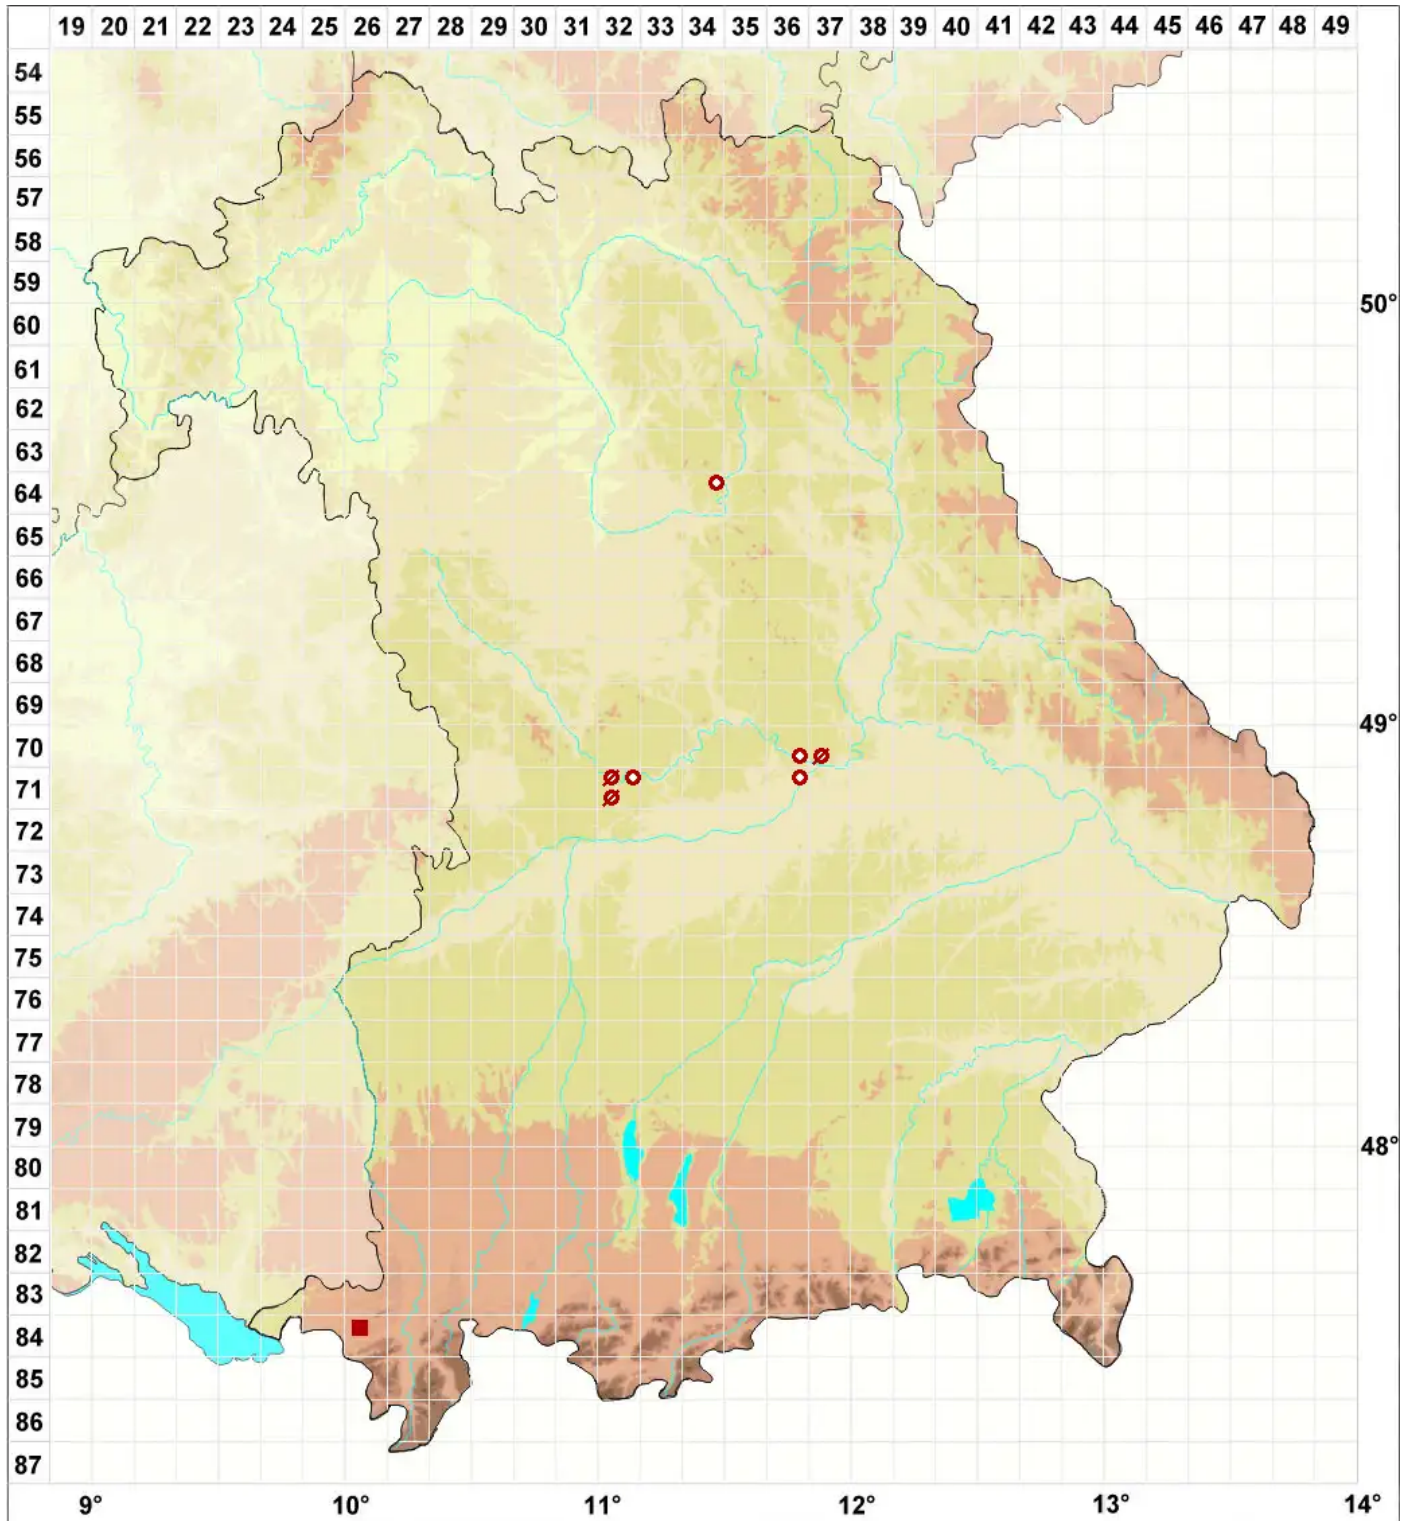

Naetrocymbe saxicola (A. Massal.) R. C. Harris

Stein-Streukernflechte

Legende:

Symbole:

Ausgefülltes Symbol:
Zeitraum von 1980 bis heute (Aktuelle Angabe)

Leeres Symbol:
Zeitraum vor 1980 (Altangabe)

Quadrat: Herbarbeleg