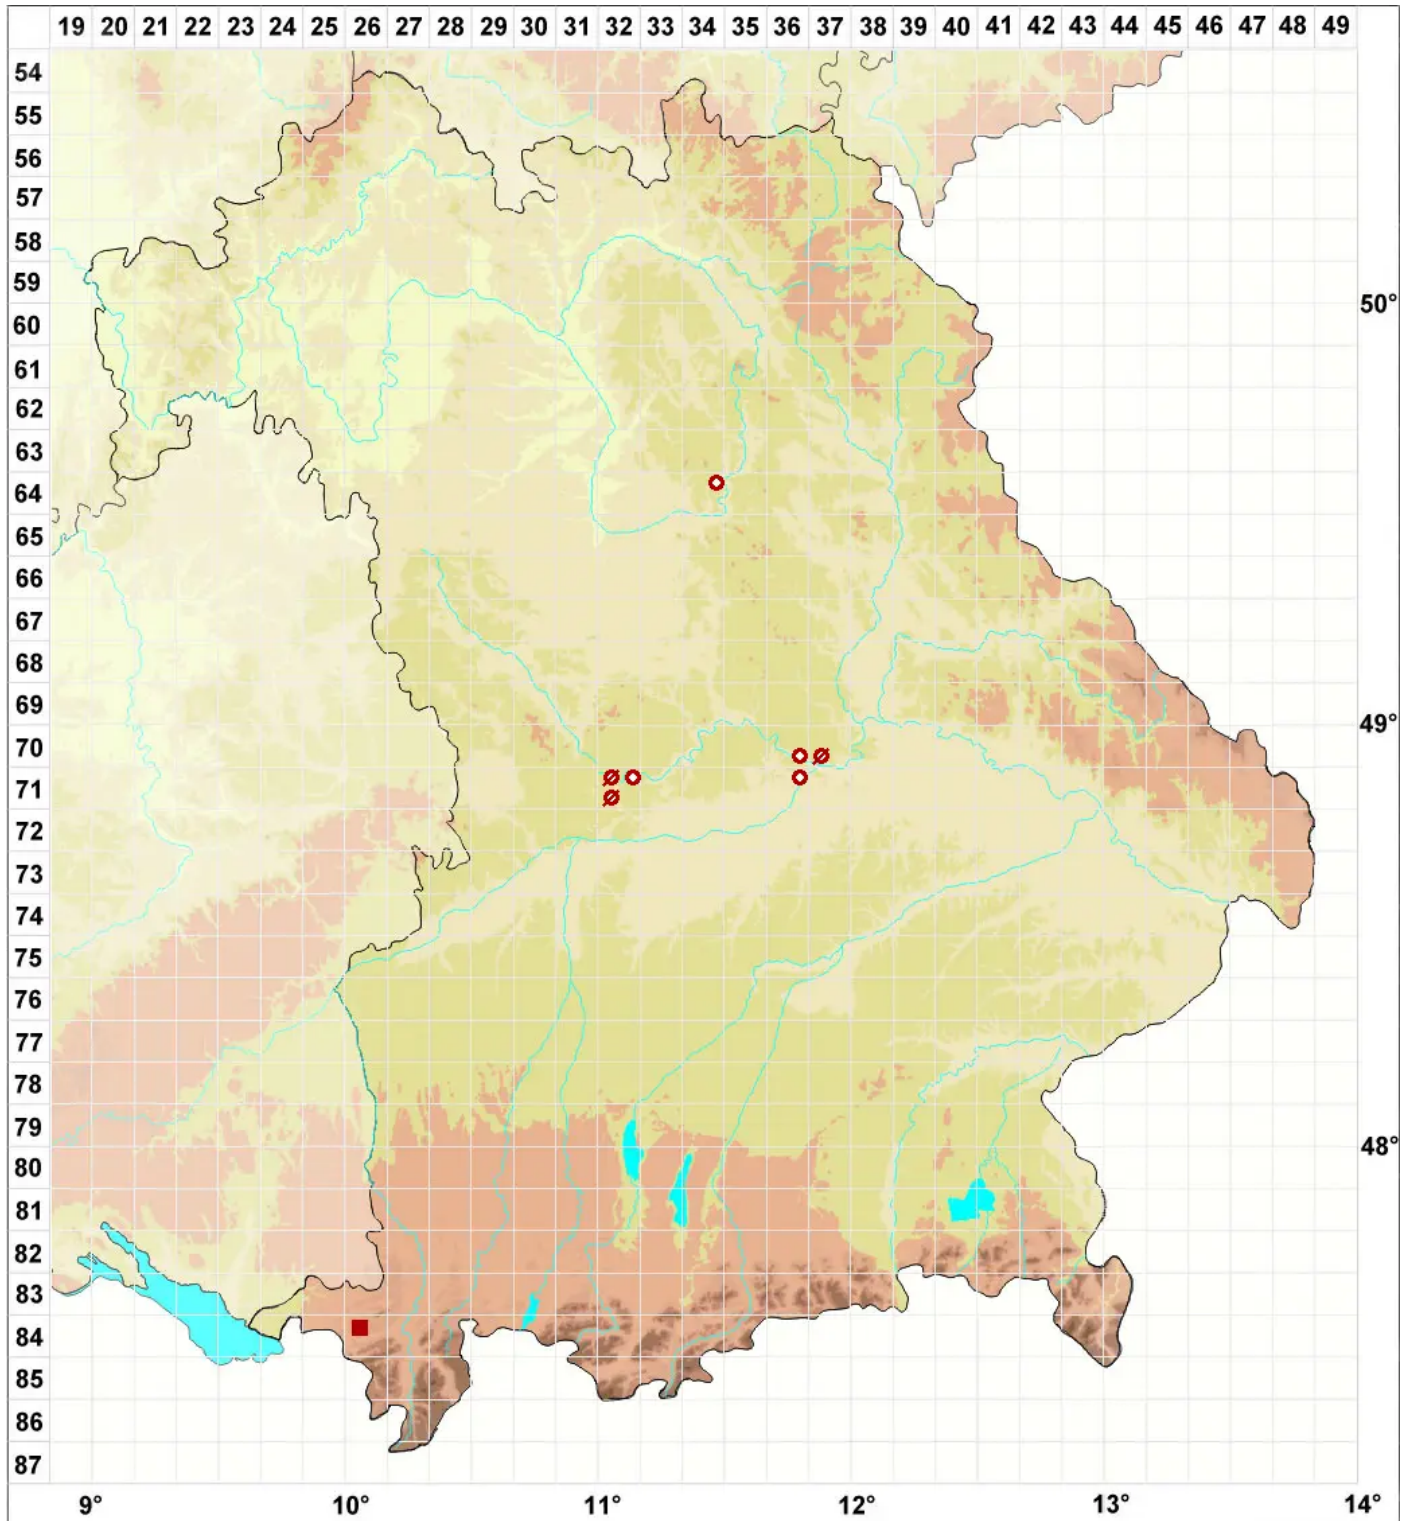

Naetrocymbe saxicola (A. Massal.) R. C. Harris

Stein-Streukernflechte

Legende:

Symbole:

Ausgefülltes Symbol:
Zeitraum von 1980 bis heute (Aktuelle Angabe)

Leeres Symbol:
Zeitraum vor 1980 (Altangabe)

Quadrat: Herbarbeleg