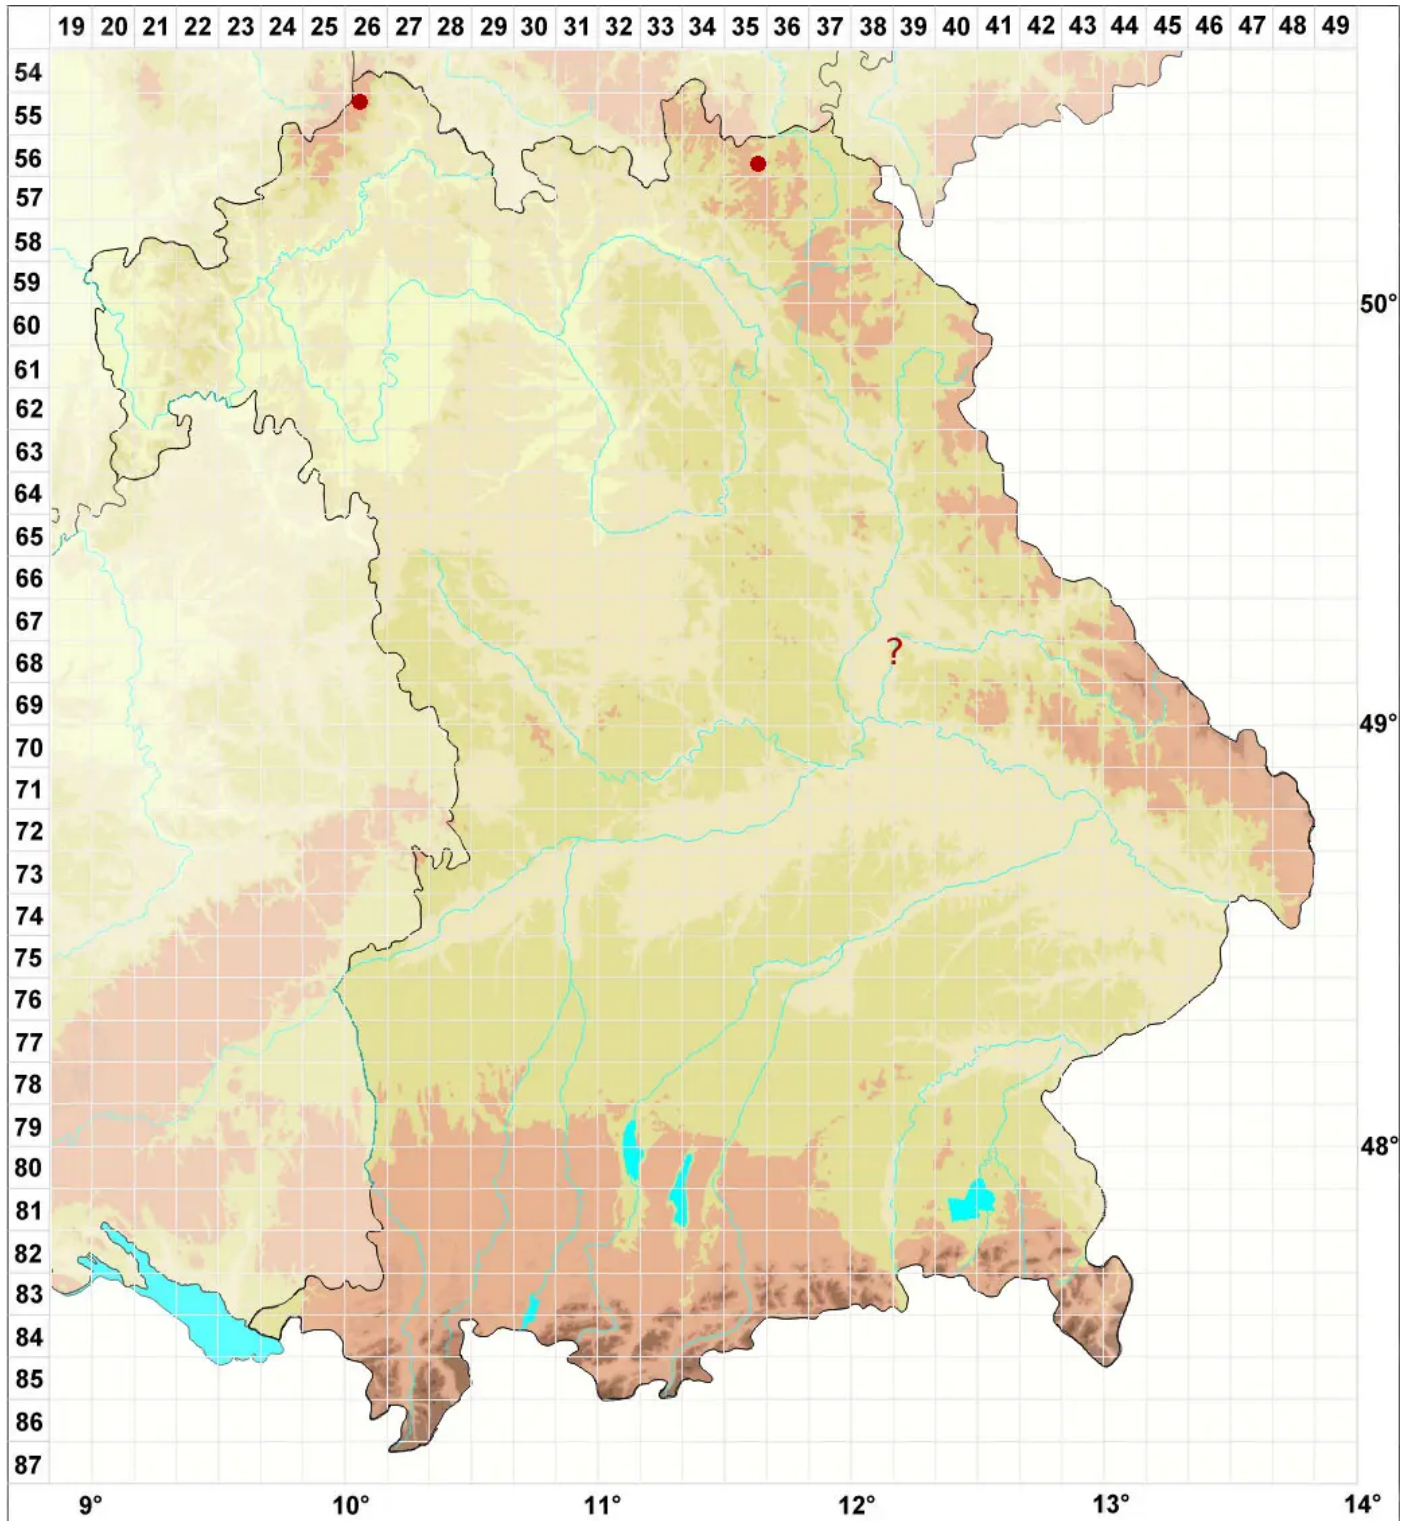

Sagedia simoënsis (Räsänen) A. Nordin, Savi & Tibell

Stiftchen-Kragenflechte

Legende:

Symbole:

Ausgefülltes Symbol:
Zeitraum von 1980 bis heute (Aktuelle Angabe)

Leeres Symbol:
Zeitraum vor 1980 (Altangabe)

Quadrat: Herbarbeleg