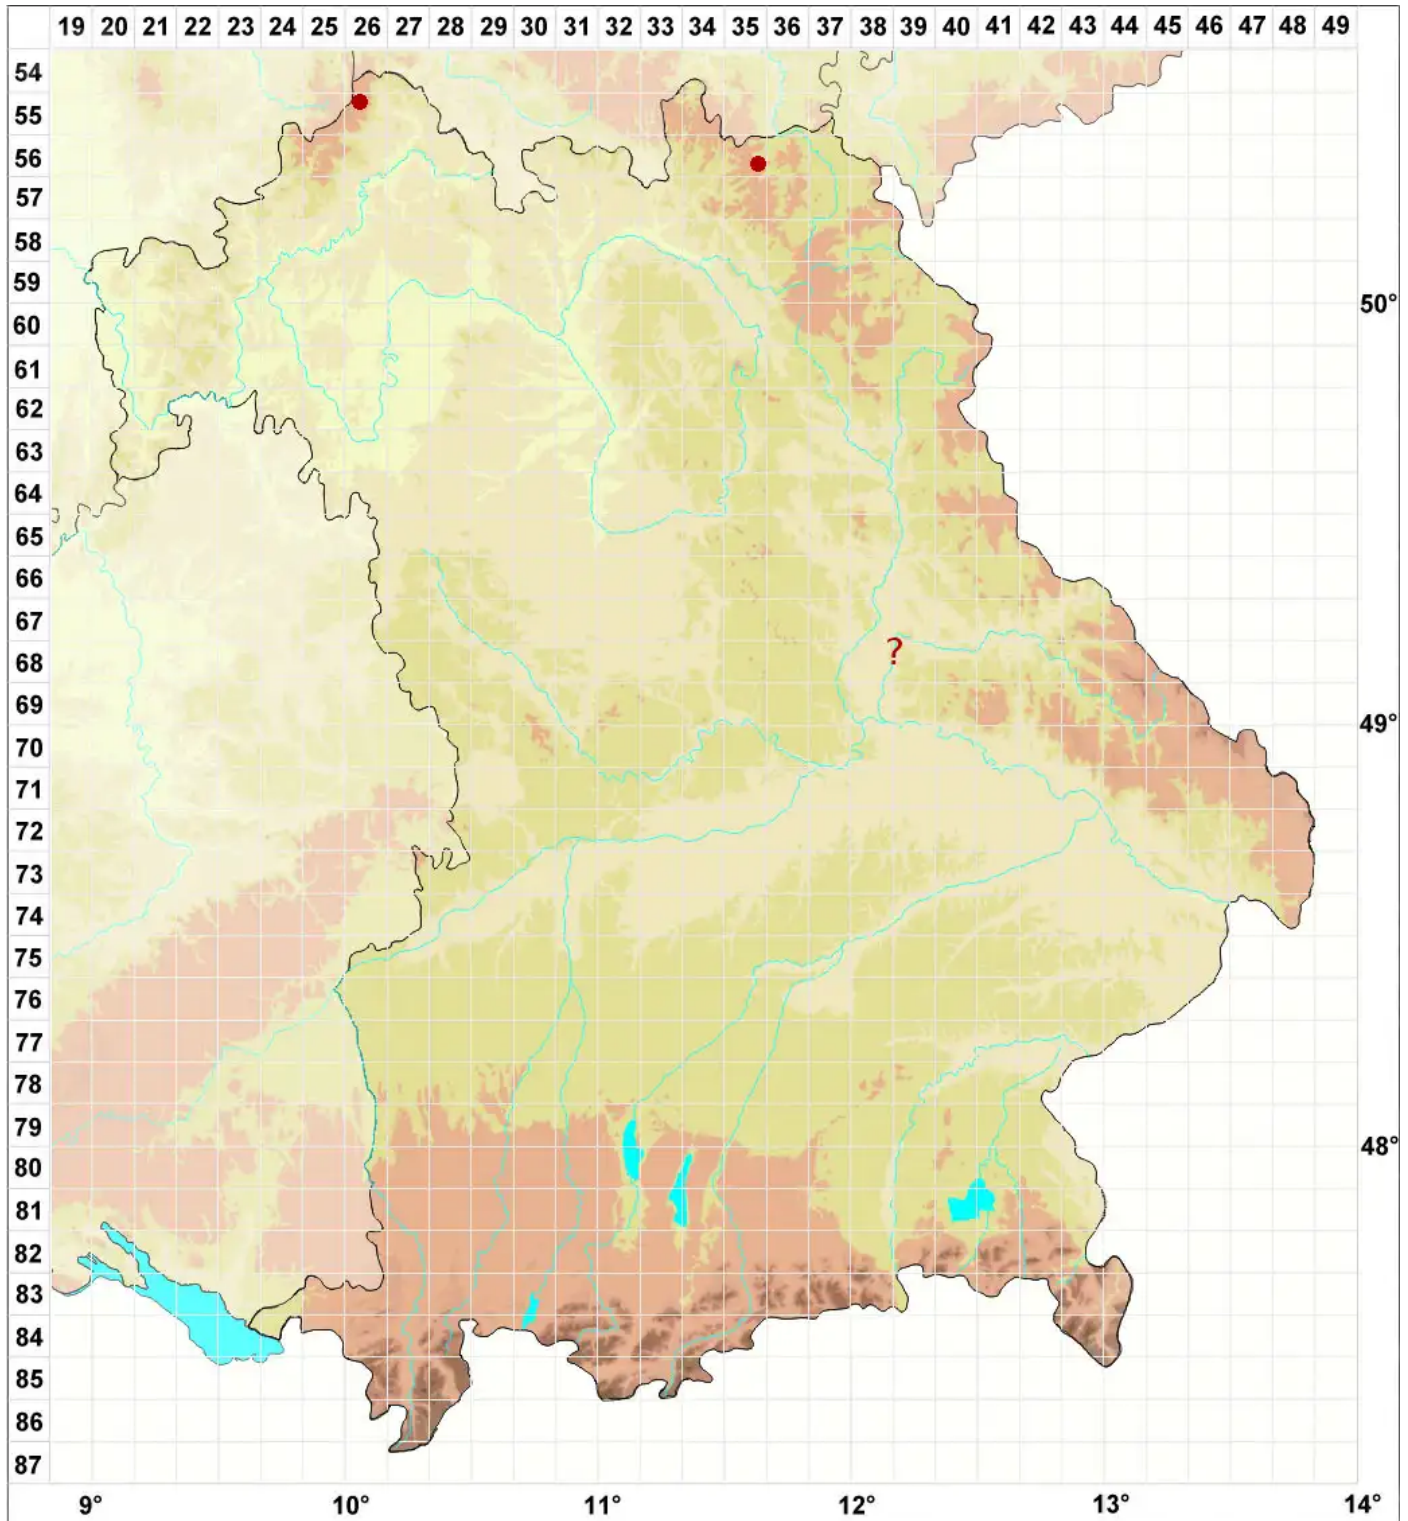

Sagedia simoënsis (Räsänen) A. Nordin, Savi & Tibell

Stiftchen-Kragenflechte

Legende:

Symbole:

Ausgefülltes Symbol:
Zeitraum von 1980 bis heute (Aktuelle Angabe)

Leeres Symbol:
Zeitraum vor 1980 (Altangabe)

Quadrat: Herbarbeleg