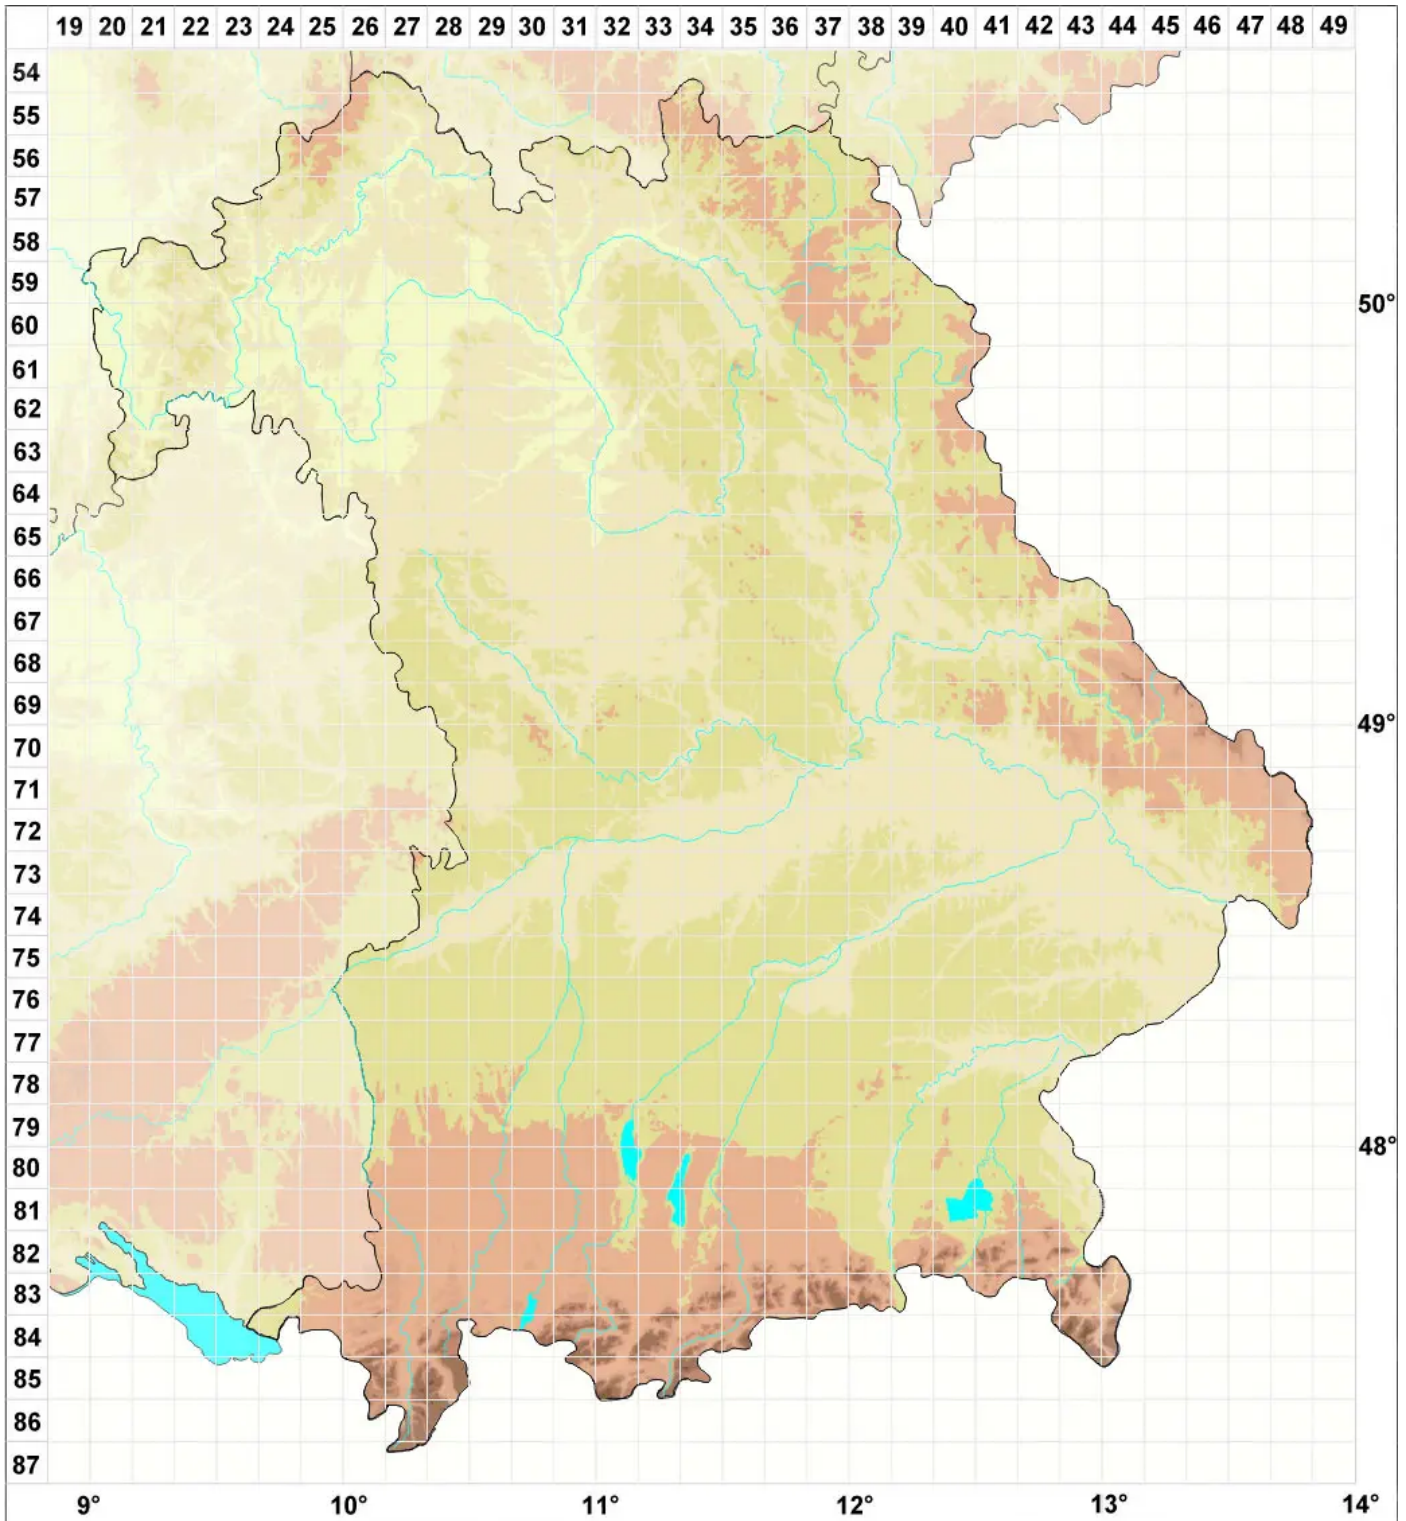

Porina sudetica (Körb.) Lettau

Legende:

- Symbole:**
Ausgefülltes Symbol:
Zeitraum von 1980 bis heute (Aktuelle Angabe)
Leeres Symbol:
Zeitraum vor 1980 (Altangabe)
Quadrat: Herbarbeleg