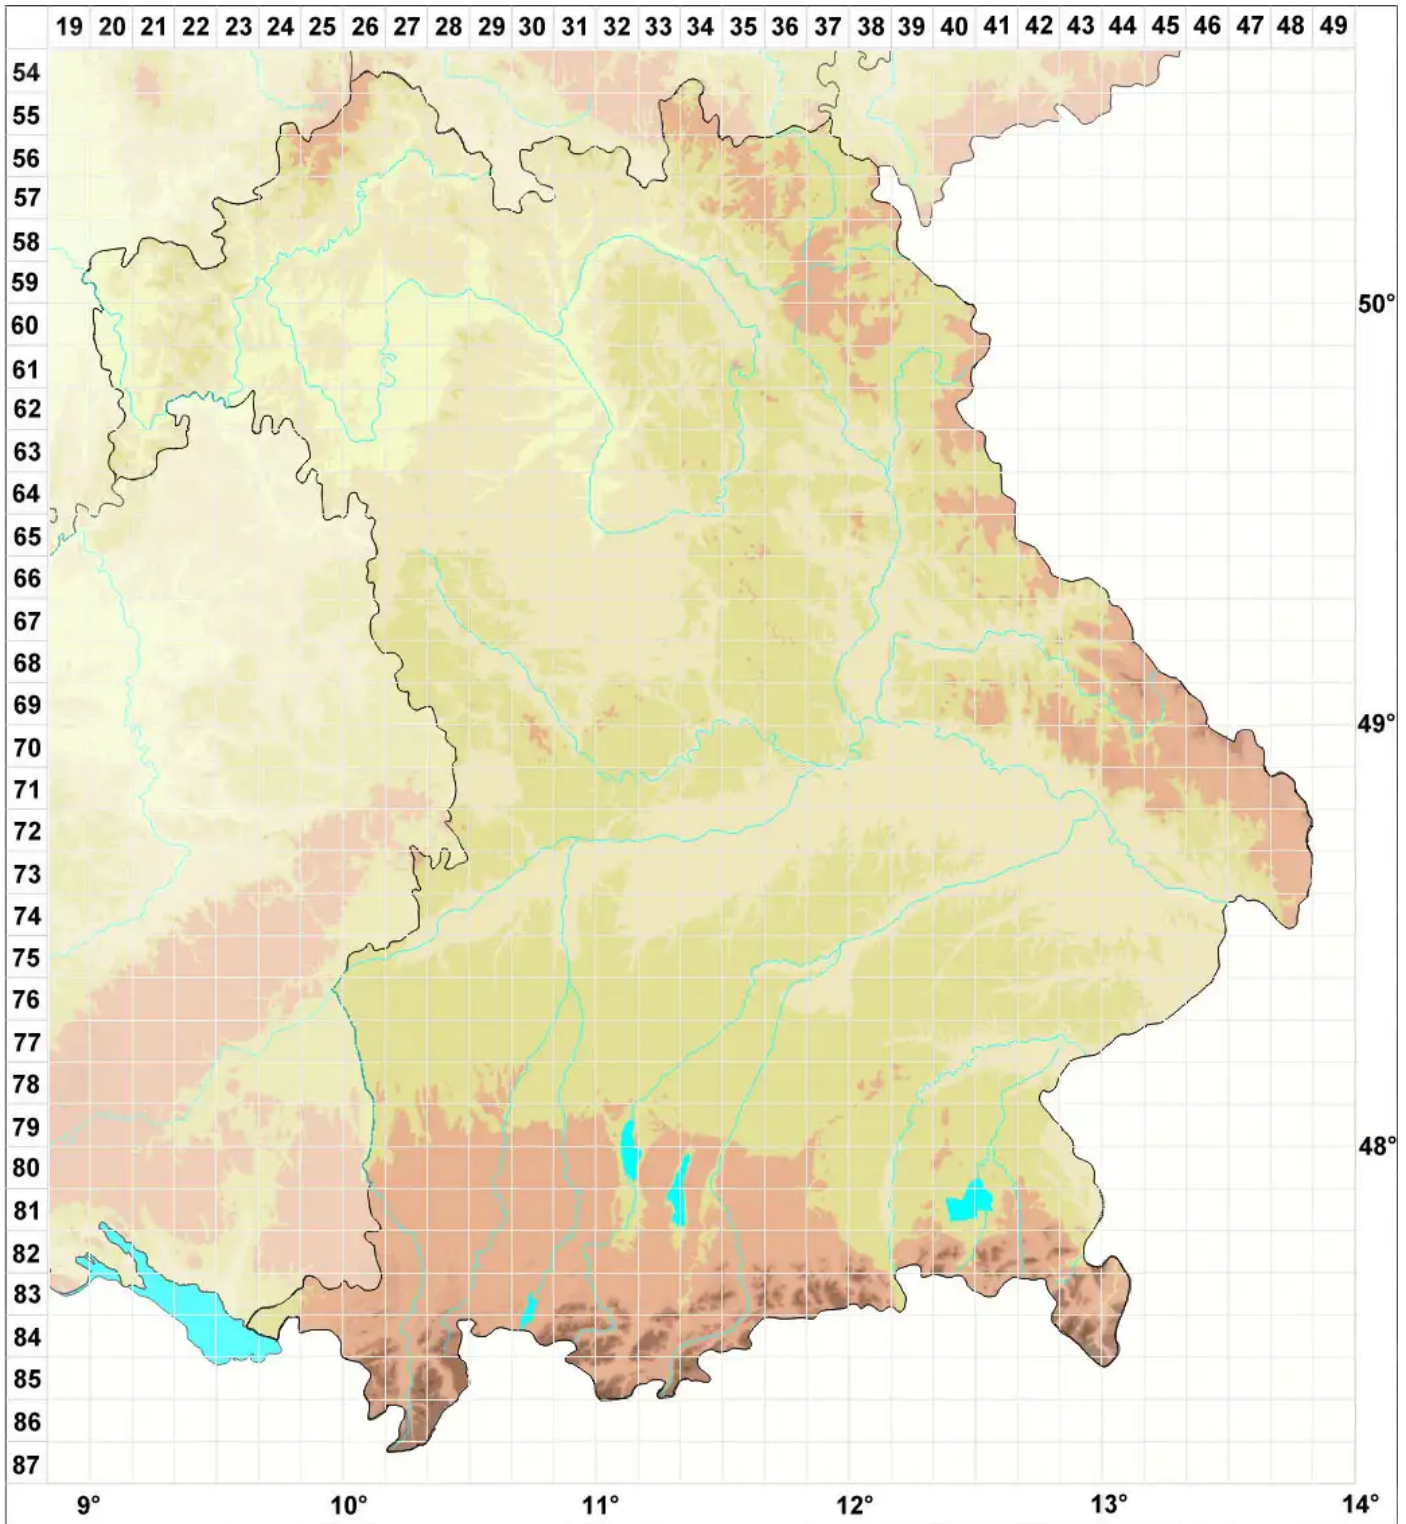

Porina sudetica (Körb.) Lettau

Legende:

- Symbole:**
- Ausgefülltes Symbol:
Zeitraum von 1980 bis heute (Aktuelle Angabe)
 - Leeres Symbol:
Zeitraum vor 1980 (Altangabe)
 - Quadrat: Herbarbeleg