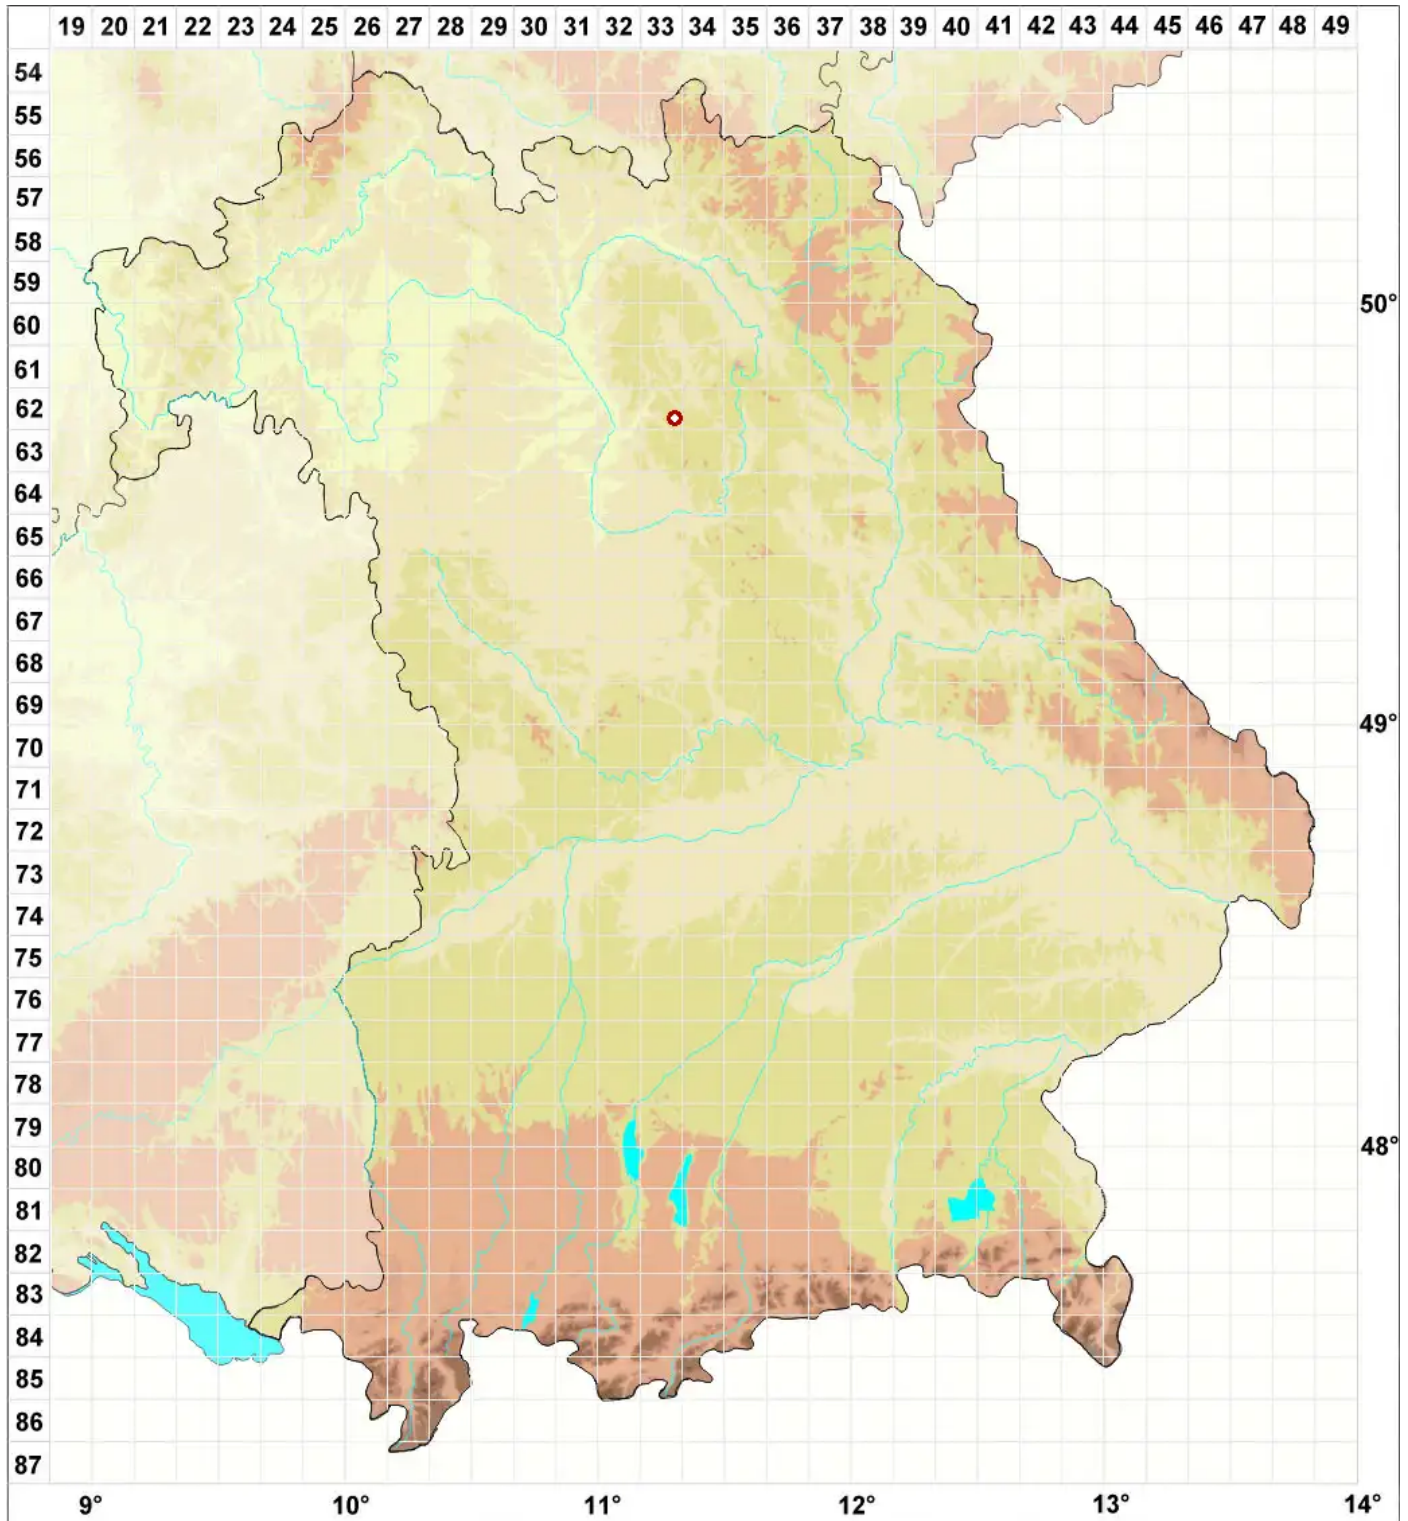

# Sagedia zonata Ach.

## Umgrenzte Kragenflechte

Legende:

**Symbole:**

Ausgefülltes Symbol:  
Zeitraum von 1980 bis heute (Aktuelle Angabe)

Leeres Symbol:  
Zeitraum vor 1980 (Altangabe)

Quadrat: Herbarbeleg