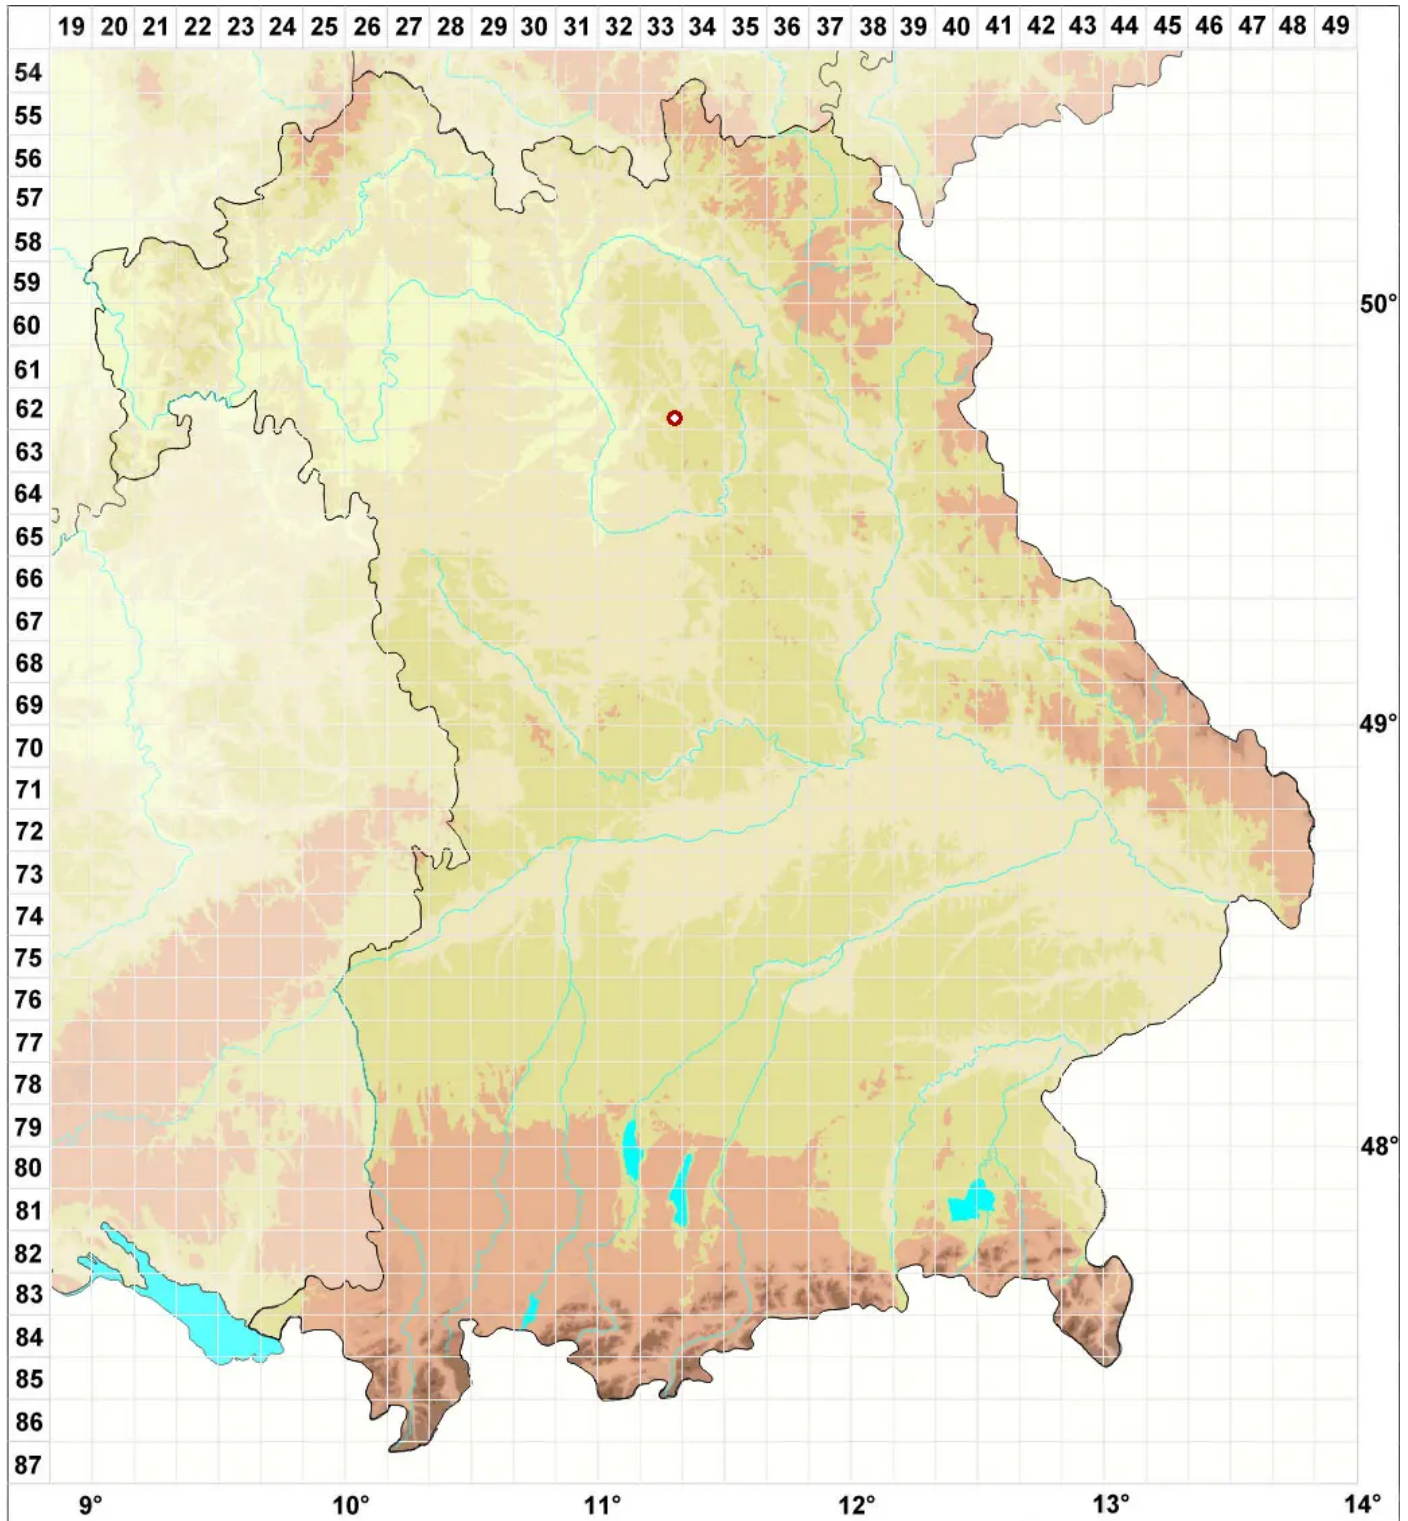

Sagedia zonata Ach.

Umgrenzte Kragenflechte

Legende:

Symbole:

Ausgefülltes Symbol:
Zeitraum von 1980 bis heute (Aktuelle Angabe)

Leeres Symbol:
Zeitraum vor 1980 (Altangabe)

Quadrat: Herbarbeleg