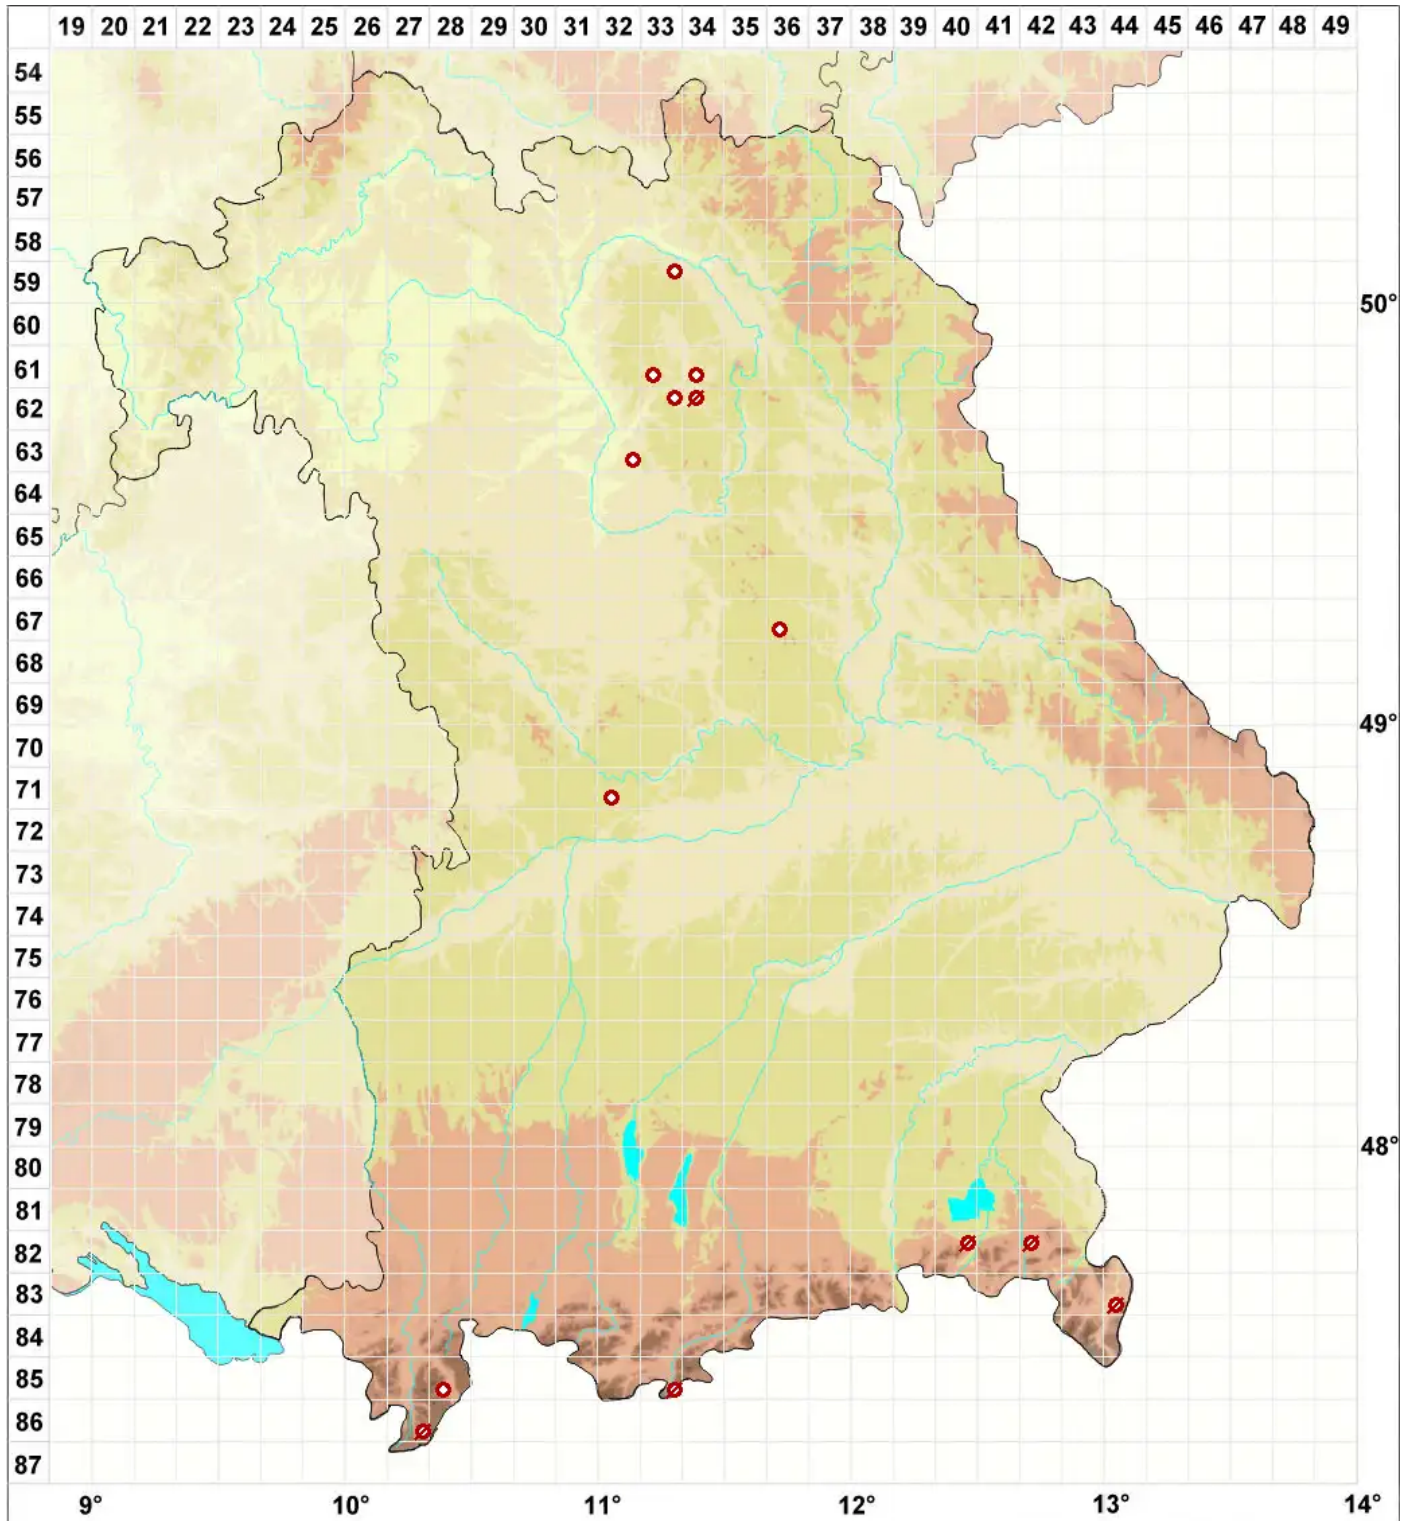

Sagiolechia protuberans (Ach.) A. Massal.

Schwarze Grubenflechte

Legende:

Symbole:

Ausgefülltes Symbol:
Zeitraum von 1980 bis heute (Aktuelle Angabe)

Leeres Symbol:
Zeitraum vor 1980 (Altangabe)

Quadrat: Herbarbeleg