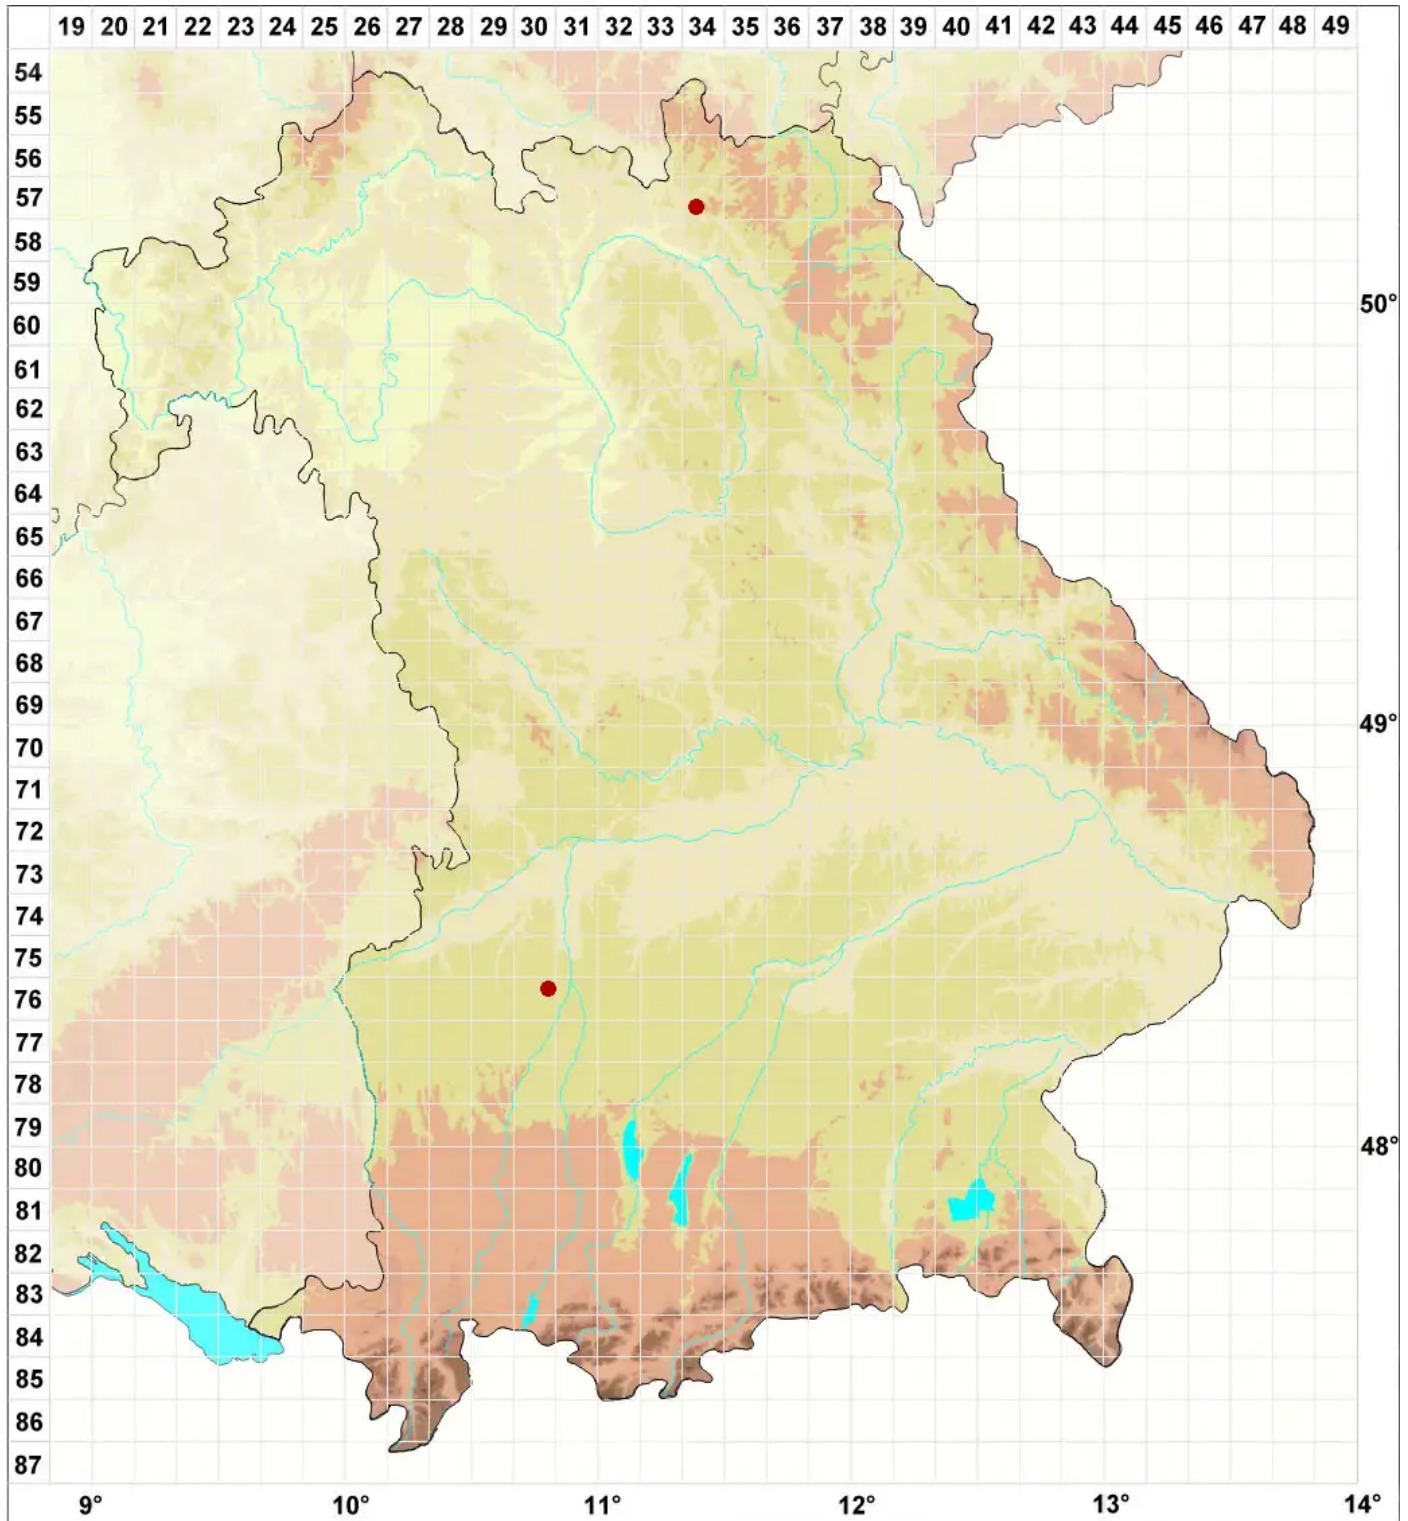

Sarcogyne distinguenda Th. Fr.

Echte Weichfruchtflechte

Legende:

Symbole:

Ausgefülltes Symbol:
Zeitraum von 1980 bis heute (Aktuelle Angabe)

Leeres Symbol:
Zeitraum vor 1980 (Altangabe)

Quadrat: Herbarbeleg