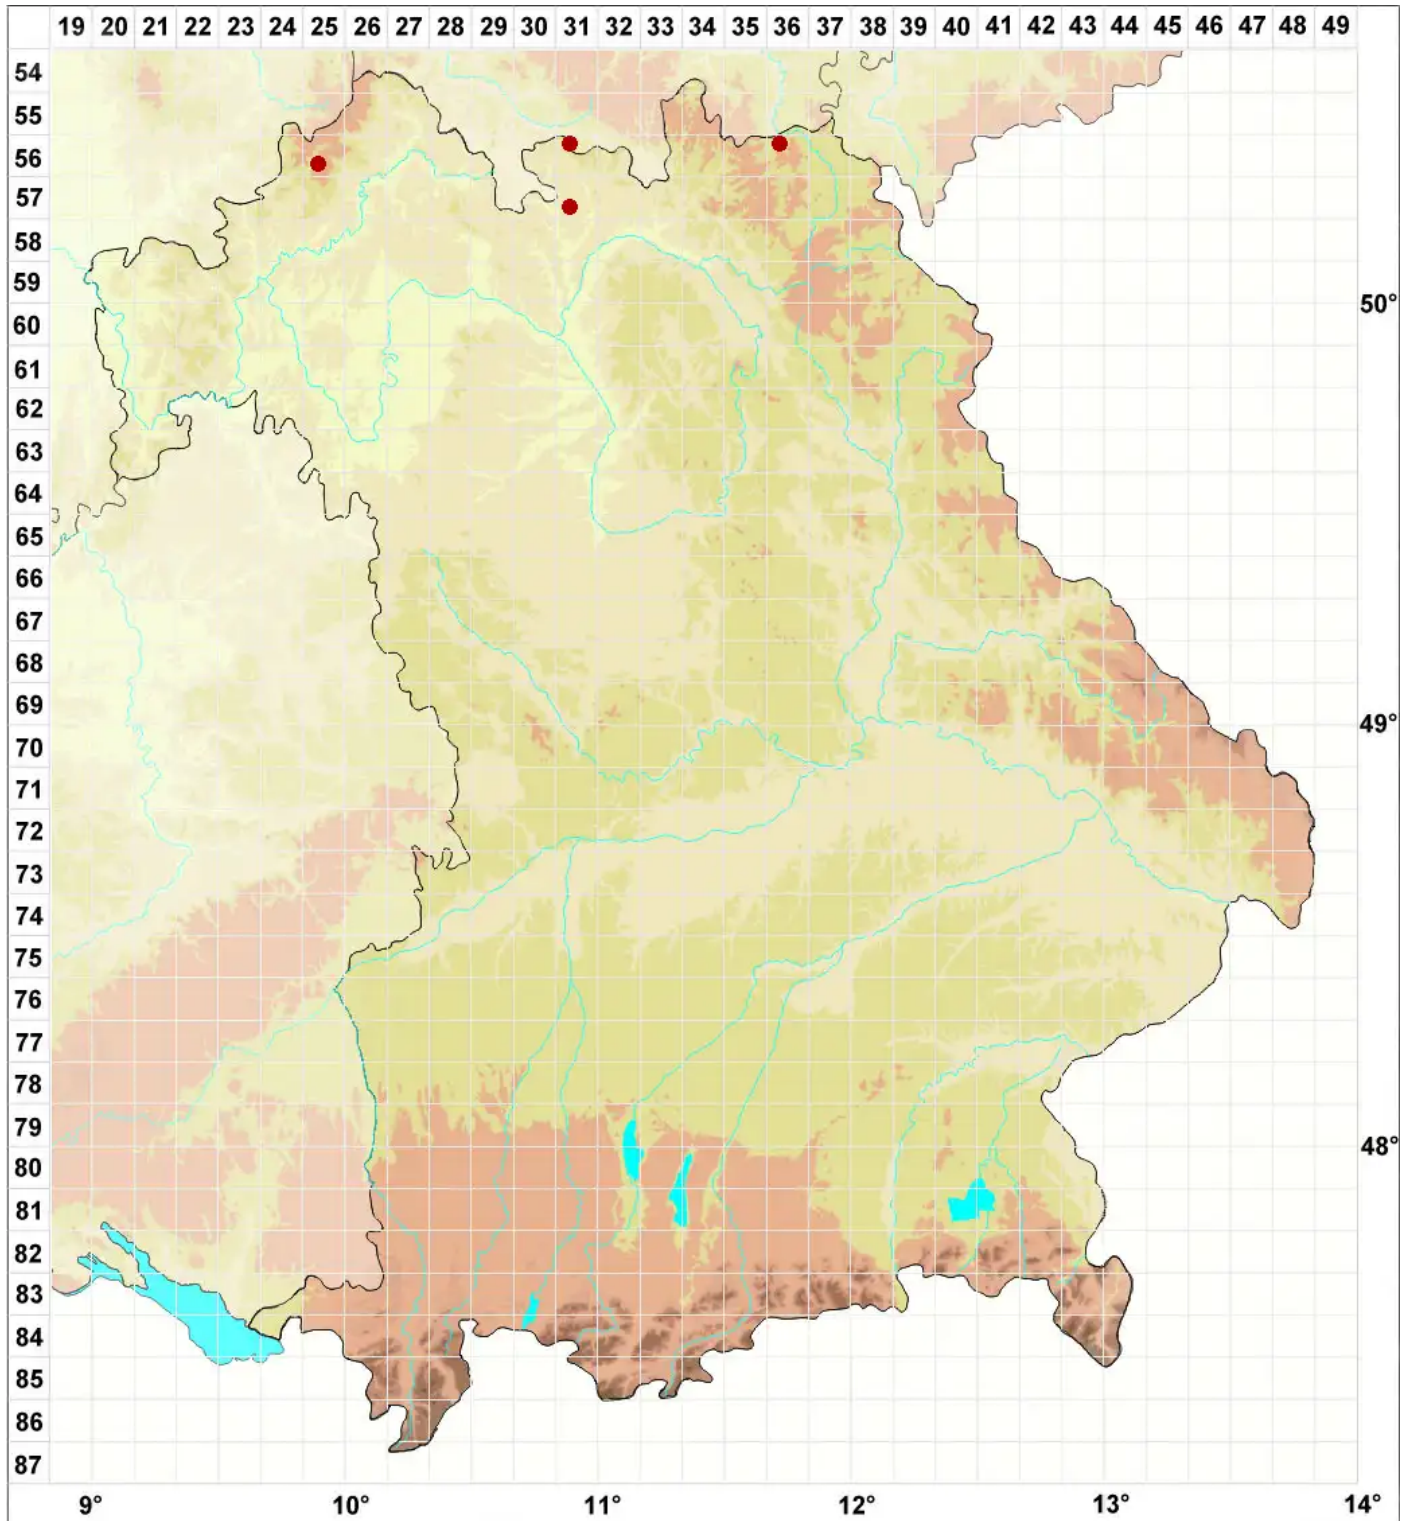

Polysporina lapponica (Ach. ex Schaer.) Degel.

Nordische Weichfruchtflechte

Legende:

Symbole:

Ausgefülltes Symbol:
Zeitraum von 1980 bis heute (Aktuelle Angabe)

Leeres Symbol:
Zeitraum vor 1980 (Altangabe)

Quadrat: Herbarbeleg