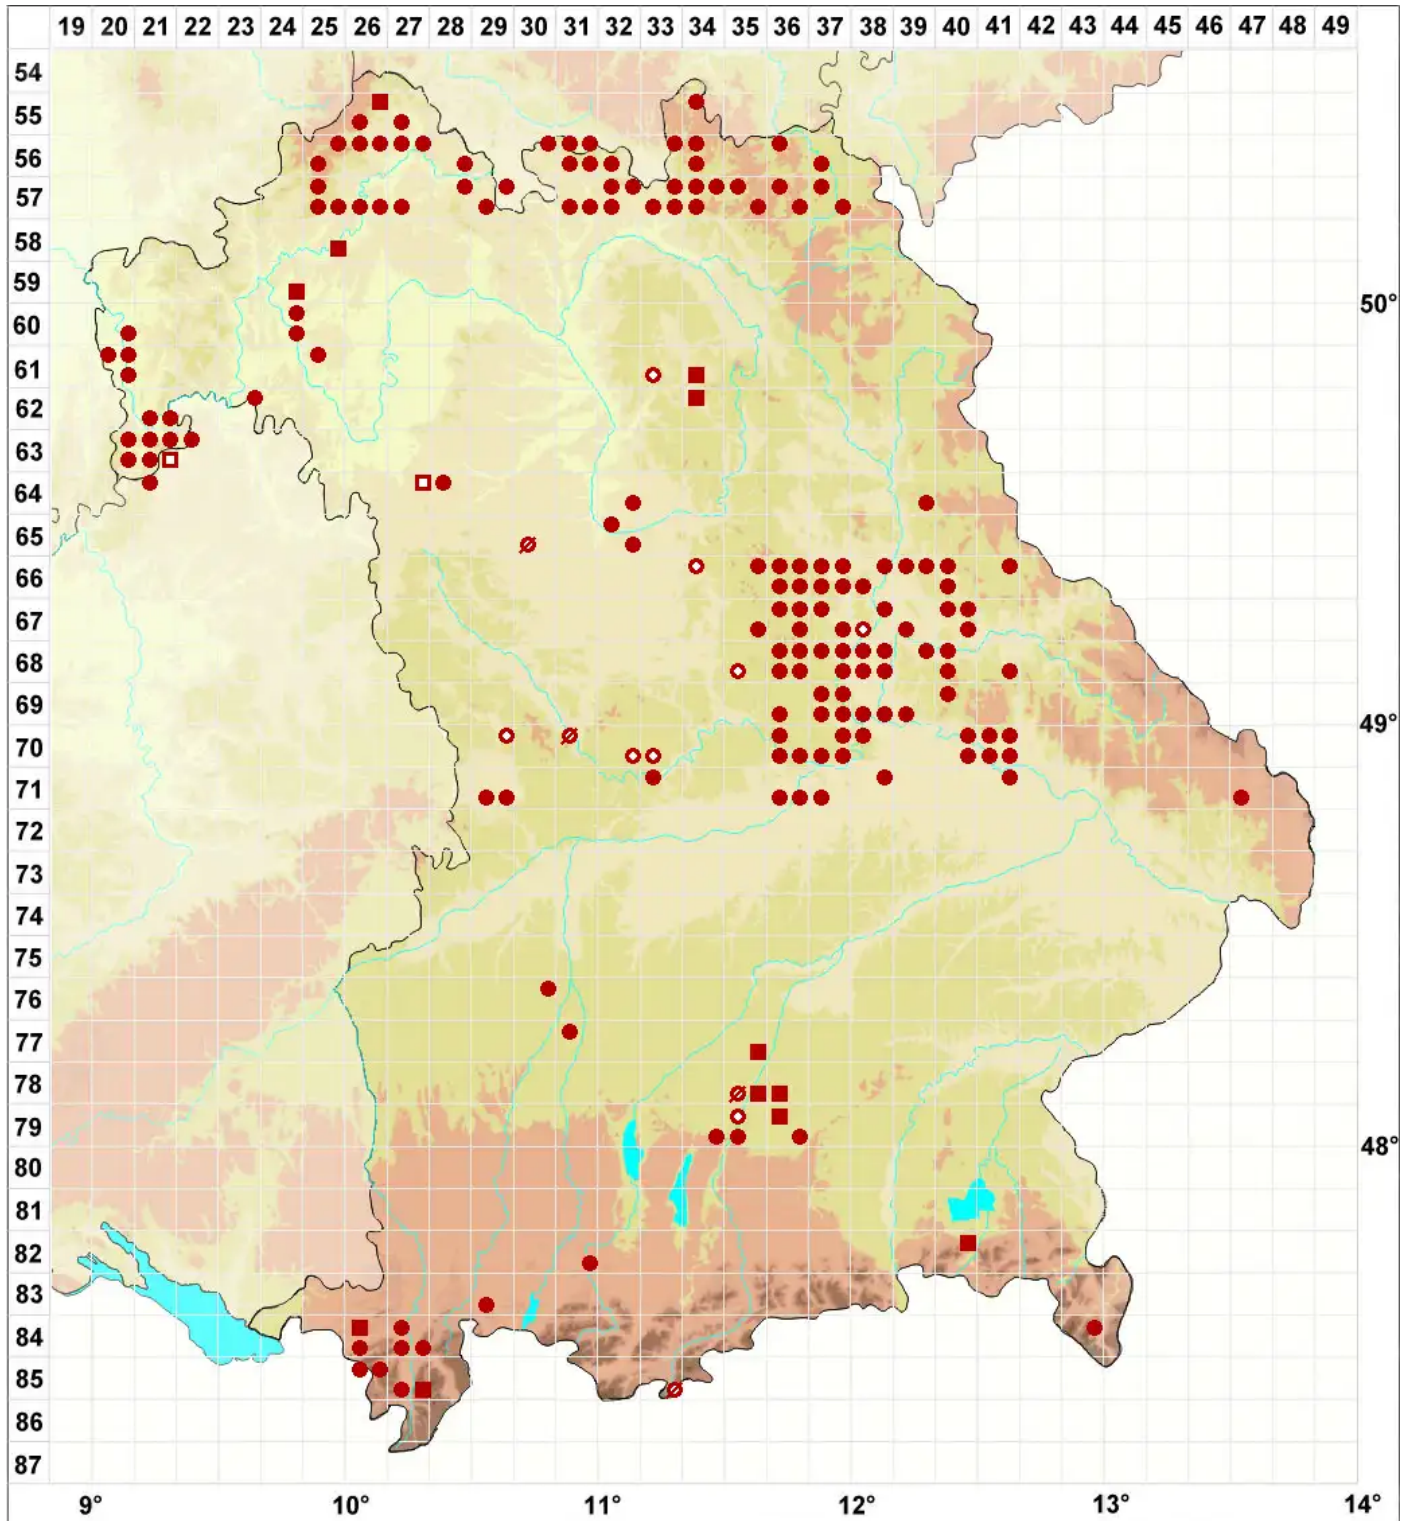

# Sarcogyne regularis Körb.

Bereifte Weichfruchtflechte

Legende:

- Symbole:**
- Ausgefülltes Symbol:  
Zeitraum von 1980 bis heute (Aktuelle Angabe)
  - Leeres Symbol:  
Zeitraum vor 1980 (Altangabe)
  - Quadrat: Herbarbeleg