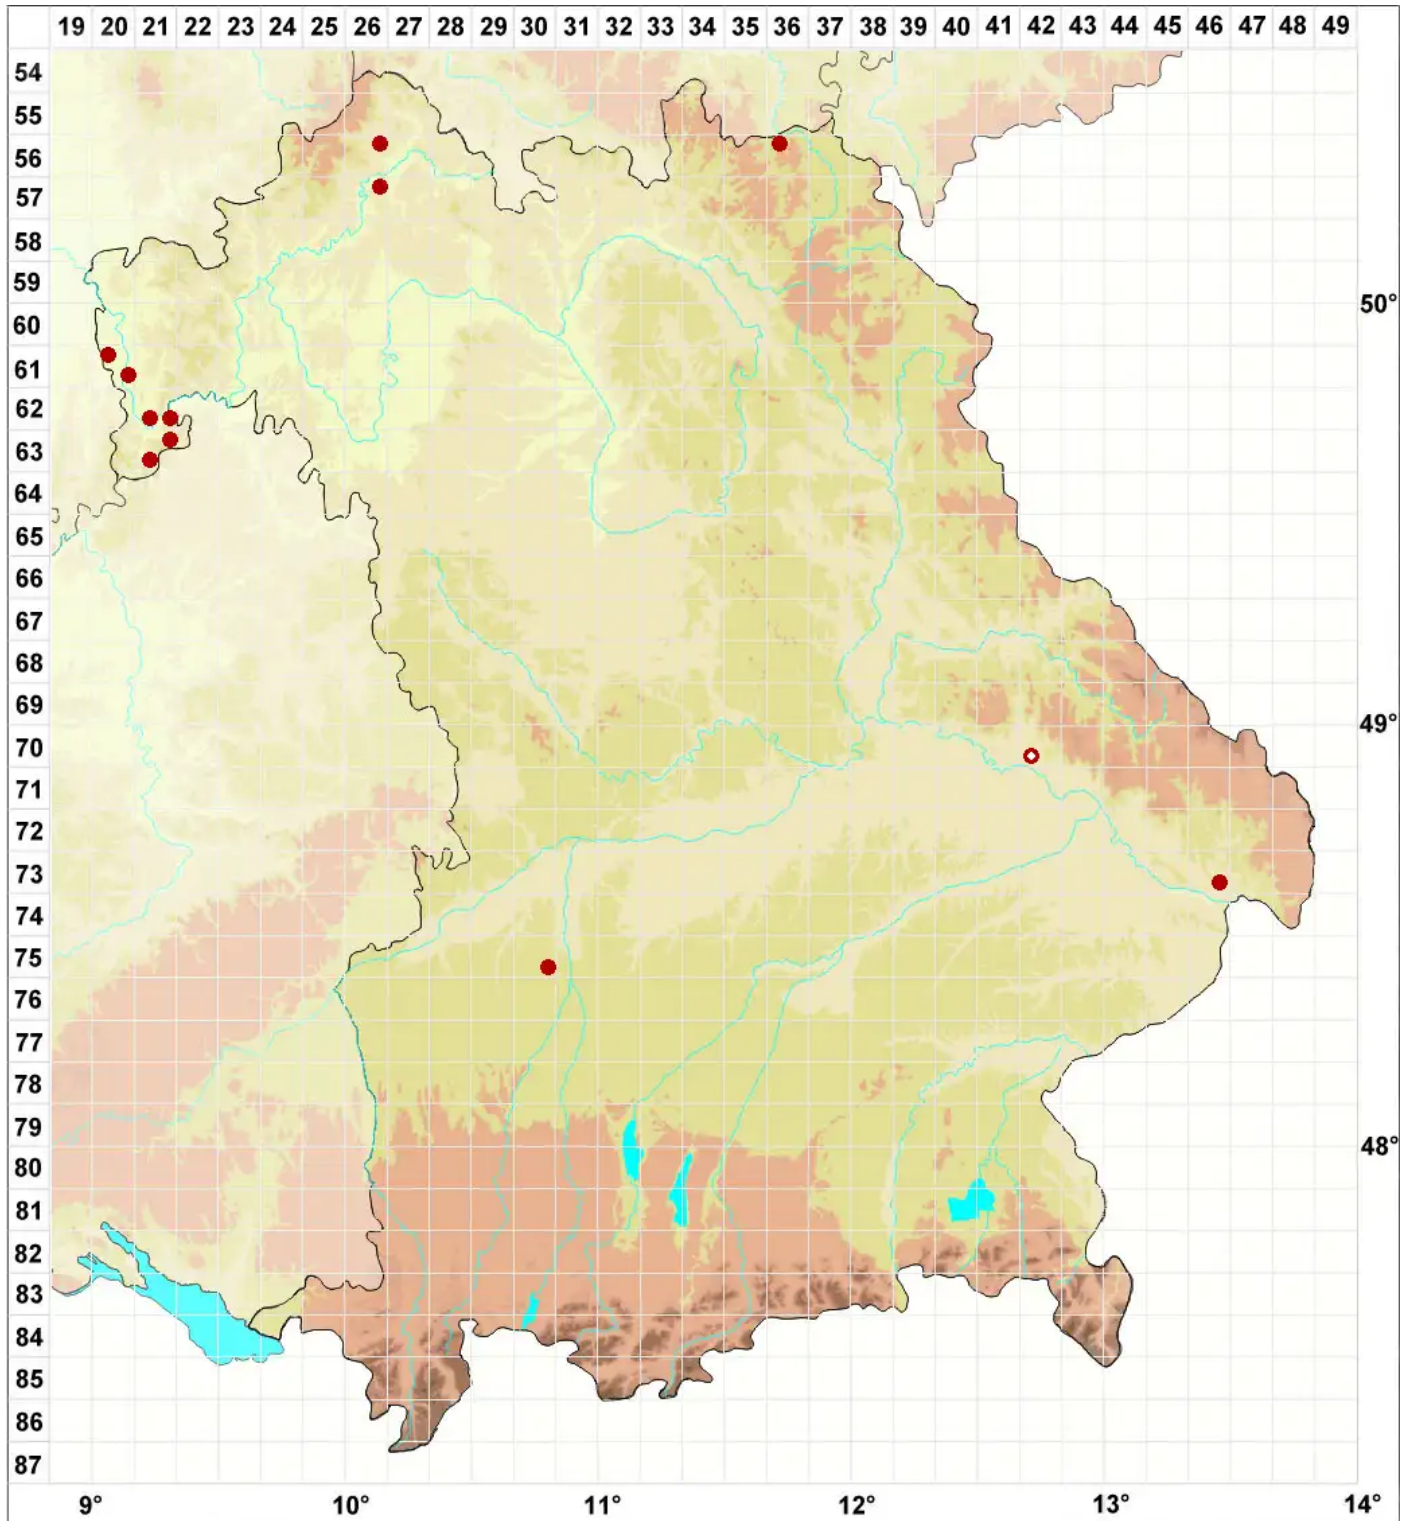

# Polysporina simplex (Davies) Vězda

Einfacher Vielsporer

Legende:

**Symbole:**

Ausgefülltes Symbol:  
Zeitraum von 1980 bis heute (Aktuelle Angabe)

Leeres Symbol:  
Zeitraum vor 1980 (Altangabe)

Quadrat: Herbarbeleg