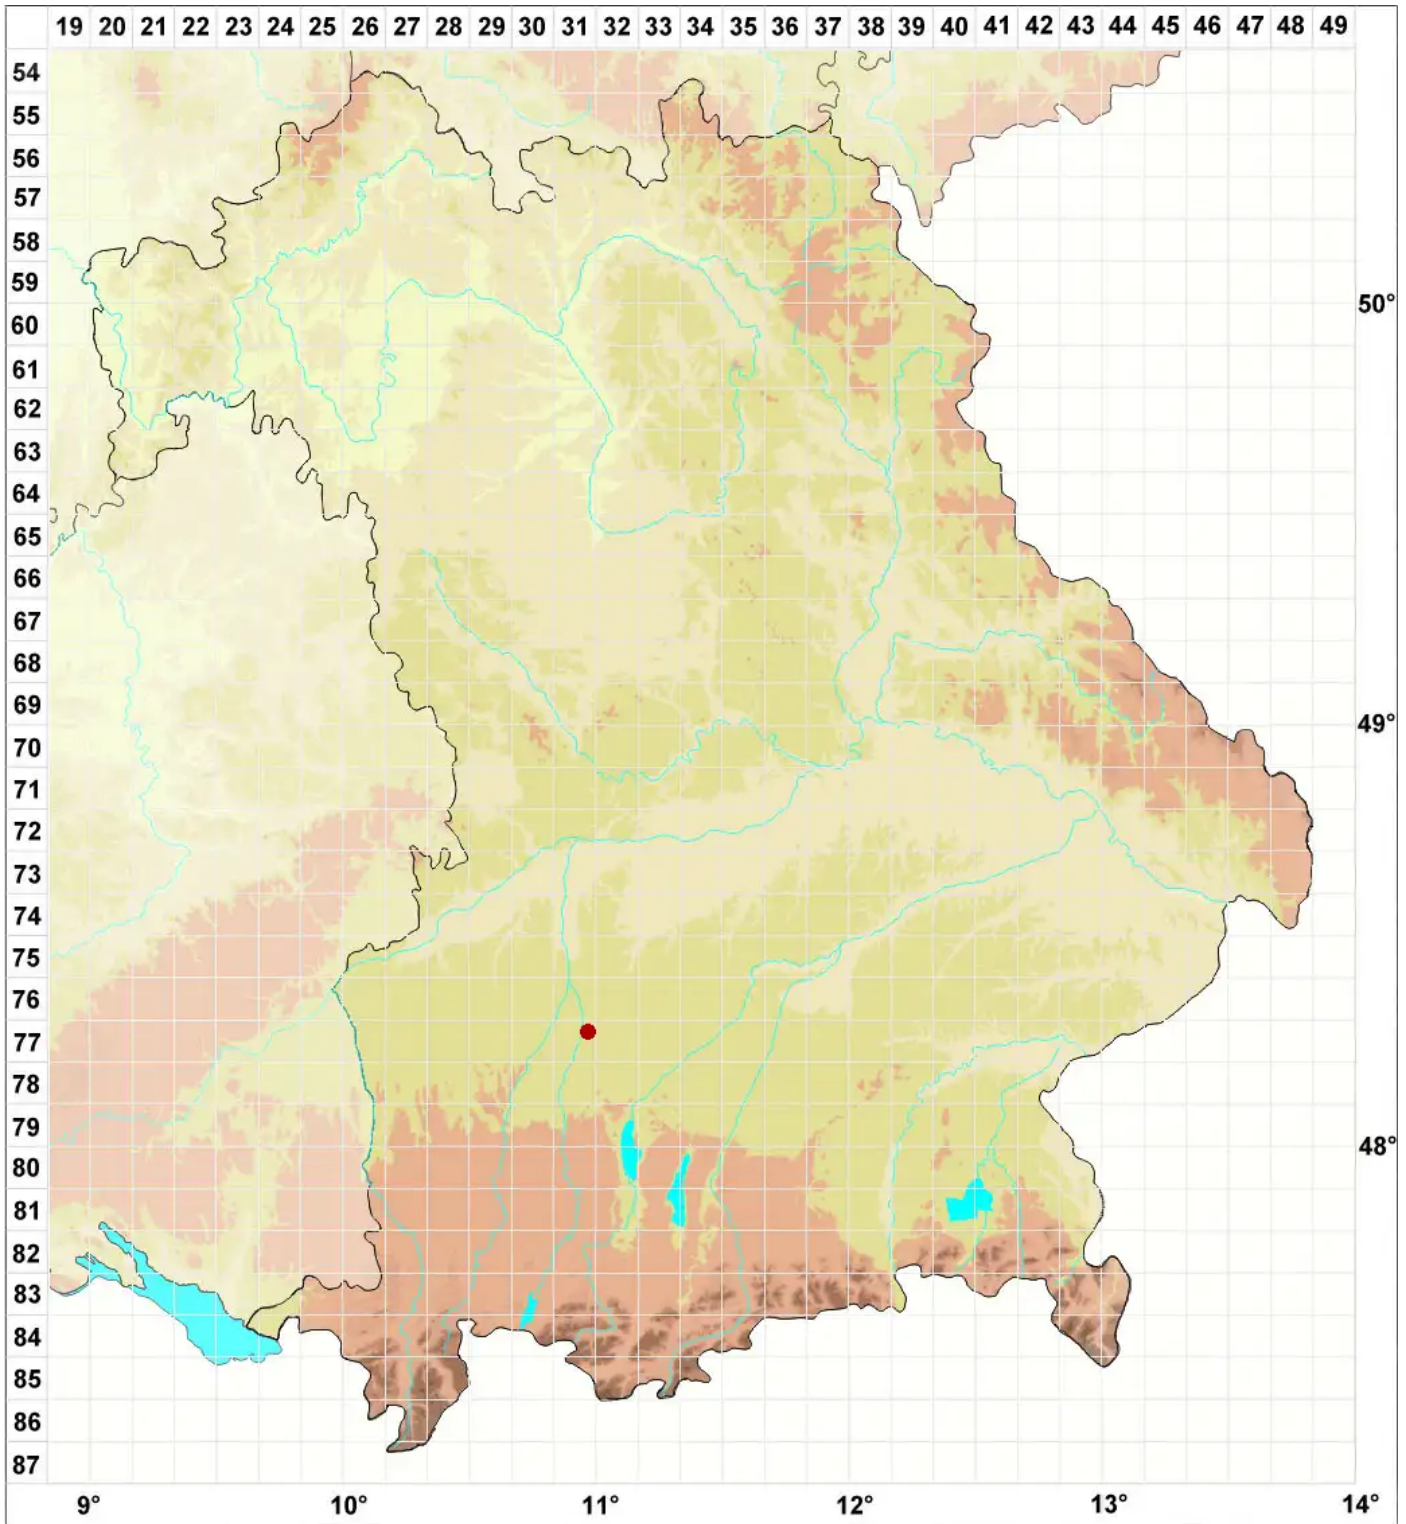

Sarcopyrenia gibba (Nyl.) Nyl.

Legende:

- Symbole:**
- Ausgefülltes Symbol:
Zeitraum von 1980 bis heute (Aktuelle Angabe)
 - Leeres Symbol:
Zeitraum vor 1980 (Altangabe)
 - Quadrat: Herbarbeleg