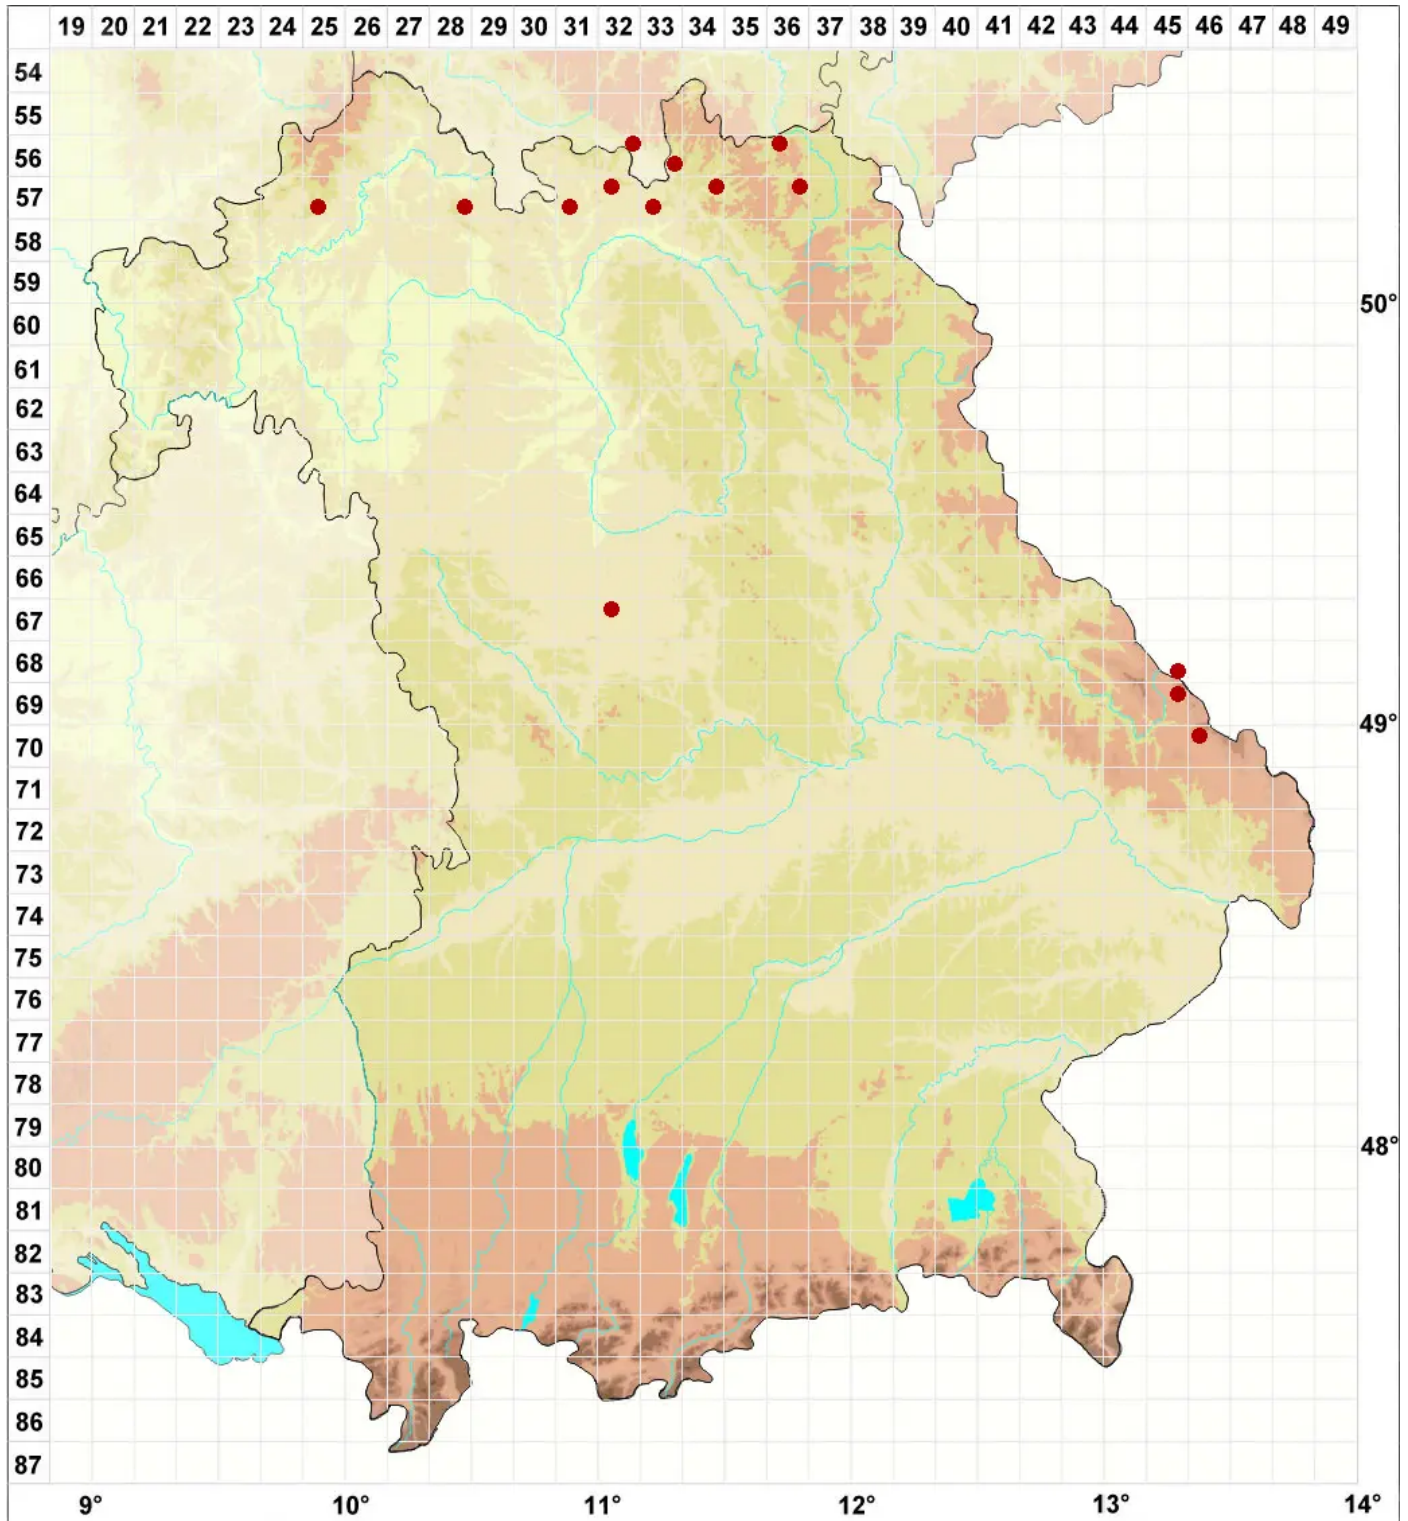

# Sarea difformis (Fr.) Fr.

Legende:

- Symbole:**  
Ausgefülltes Symbol:  
Zeitraum von 1980 bis heute (Aktuelle Angabe)  
Leeres Symbol:  
Zeitraum vor 1980 (Altangabe)  
Quadrat: Herbarbeleg