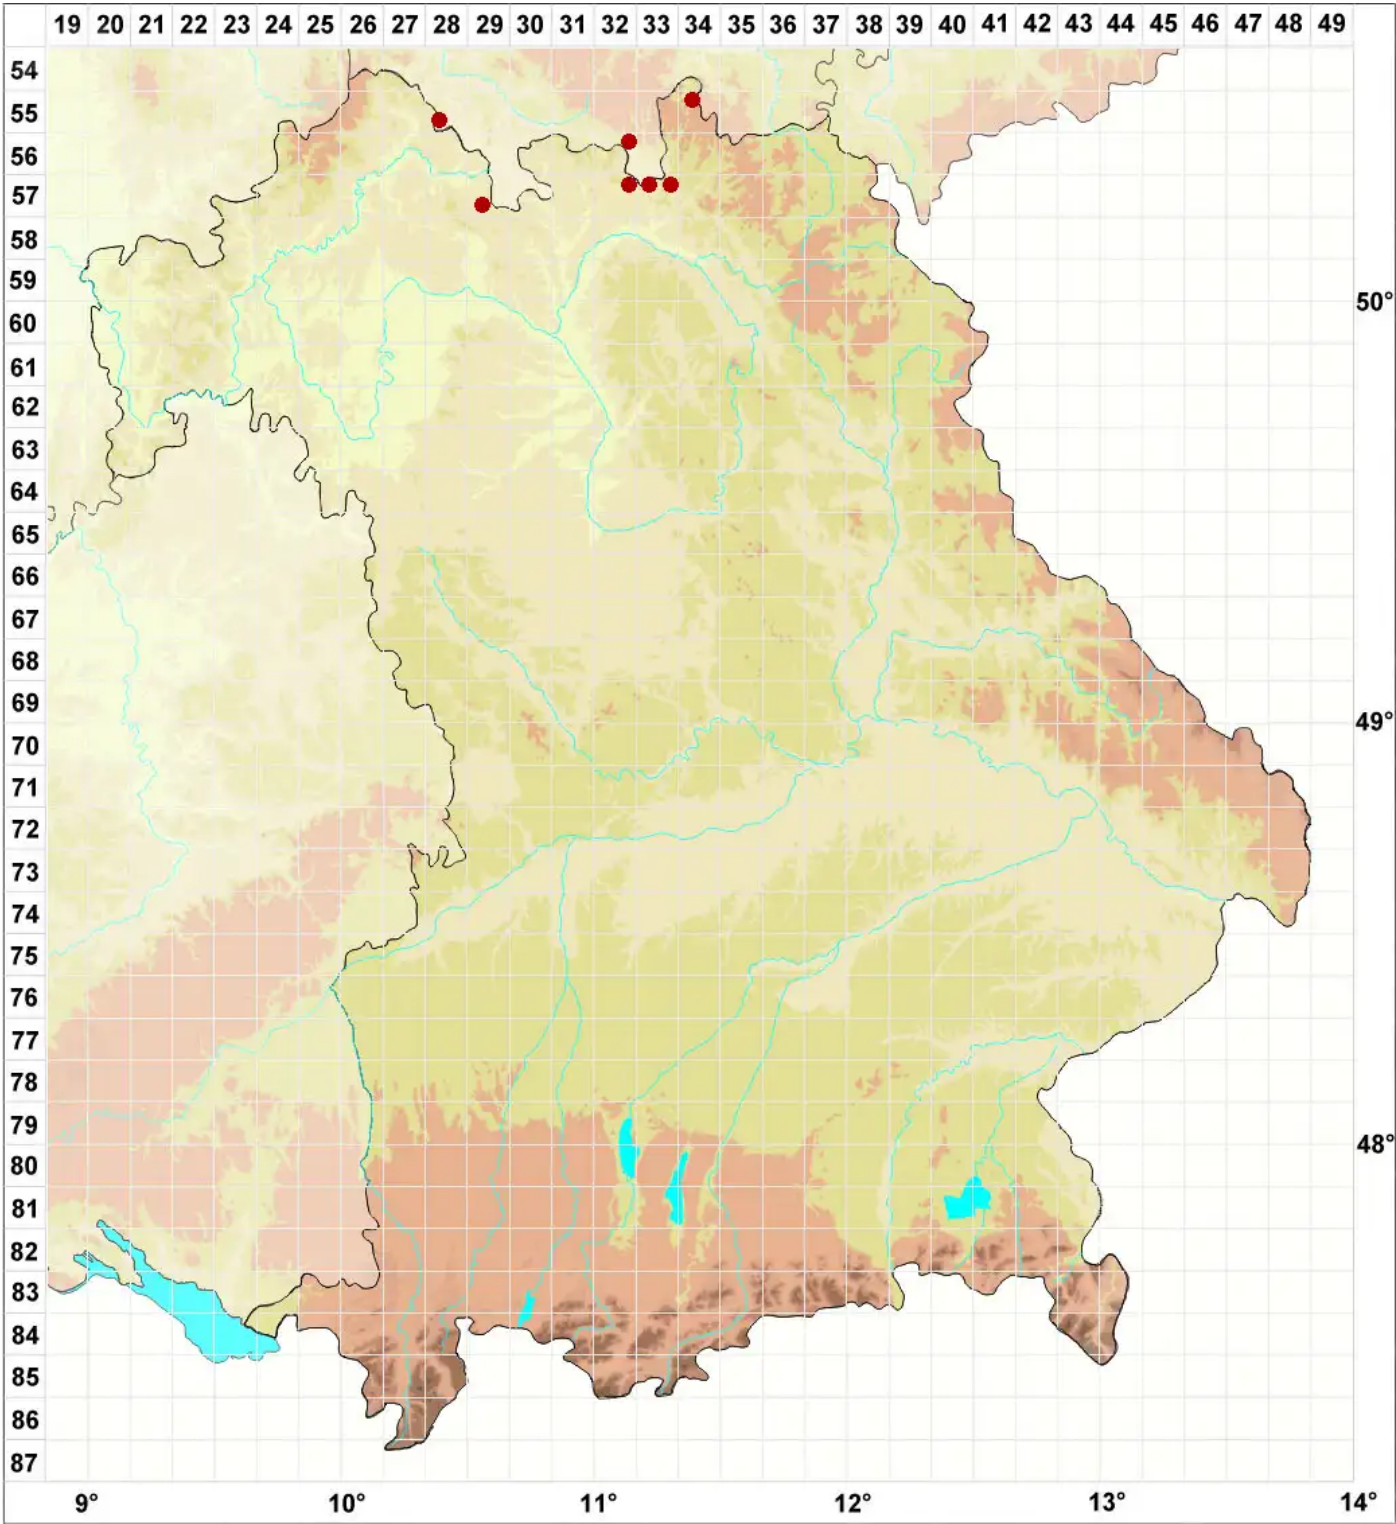

Sarea resinae (Fr.) Kuntze

Legende:

- Symbole:**
 Ausgefülltes Symbol:
 Zeitraum von 1980 bis heute (Aktuelle Angabe)
 Leeres Symbol:
 Zeitraum vor 1980 (Altangabe)
 Quadrat: Herbarbeleg