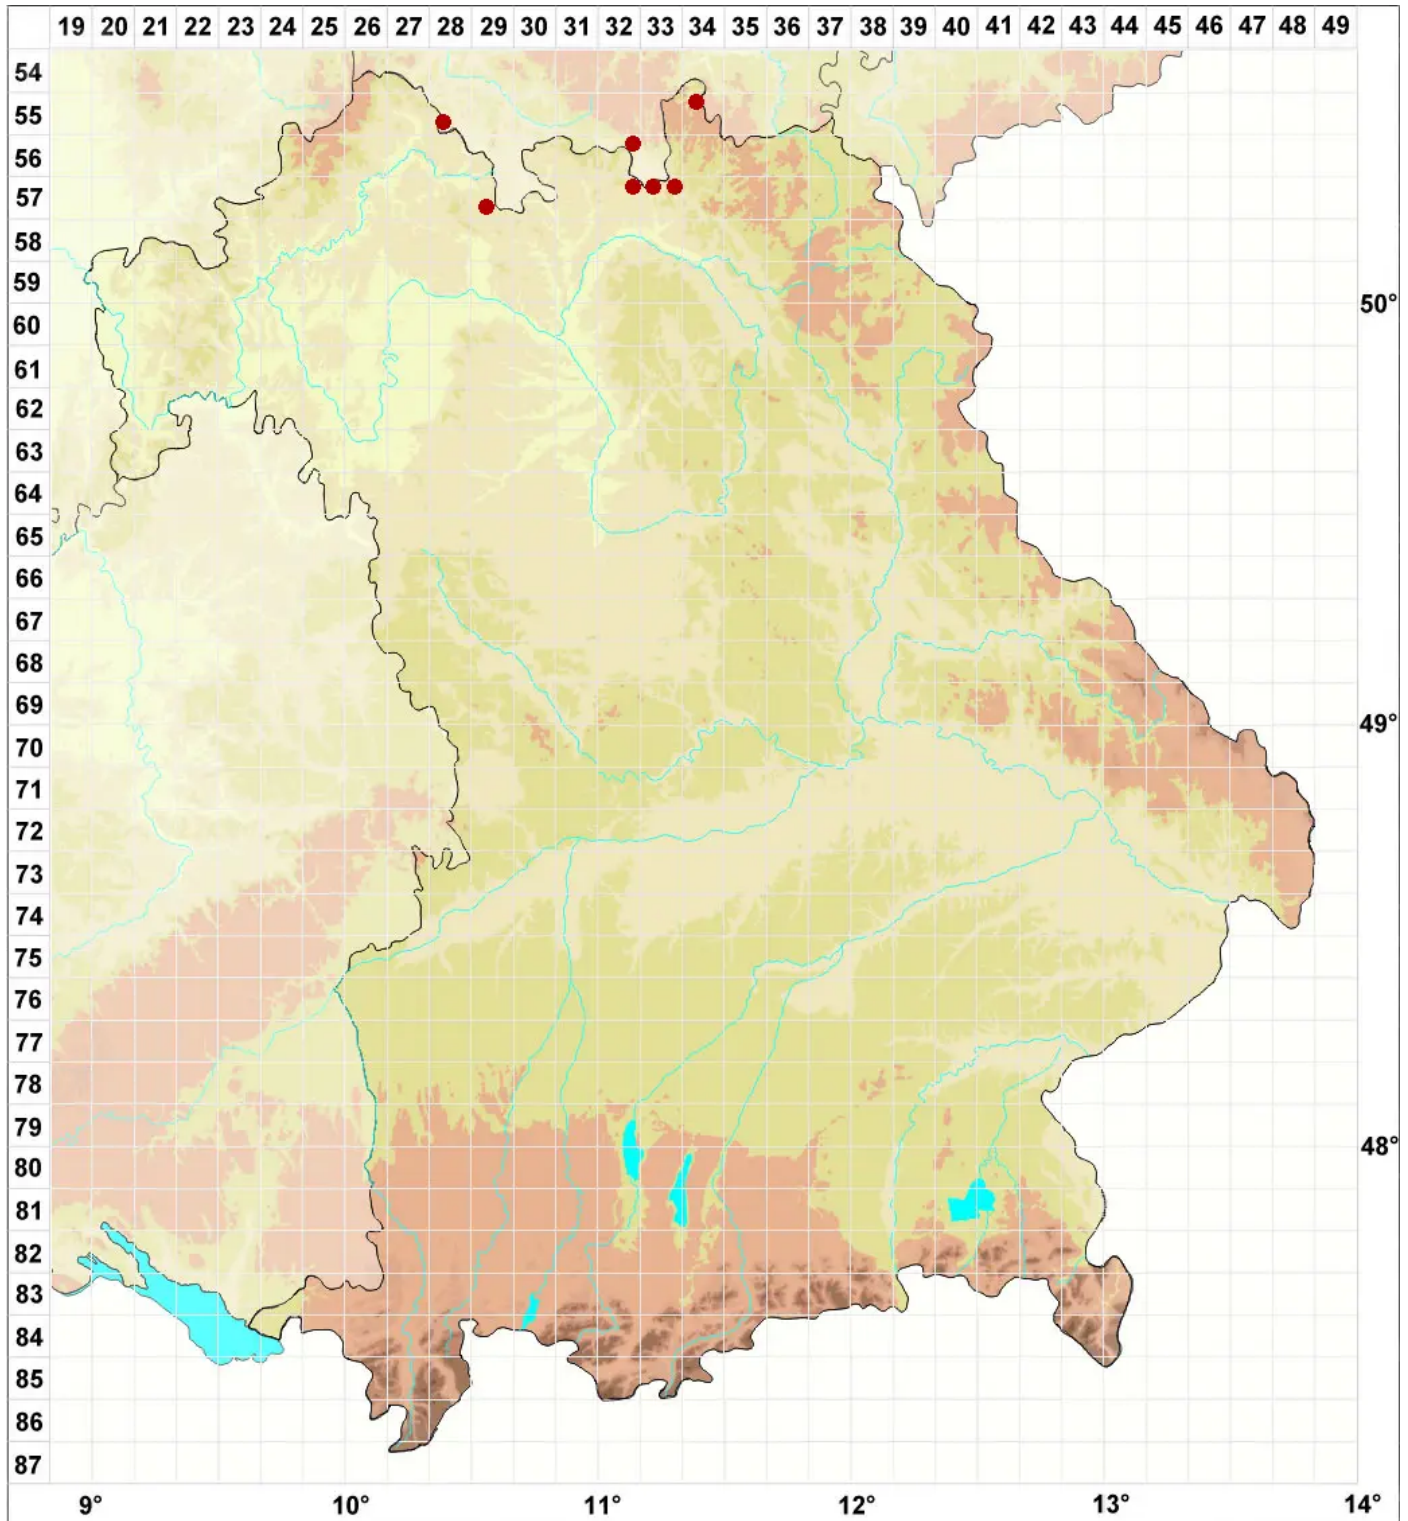

Sarea resinae (Fr.) Kuntze

Legende:

- Symbole:**
- Ausgefülltes Symbol:
Zeitraum von 1980 bis heute (Aktuelle Angabe)
 - Leeres Symbol:
Zeitraum vor 1980 (Altangabe)
 - Quadrat: Herbarbeleg