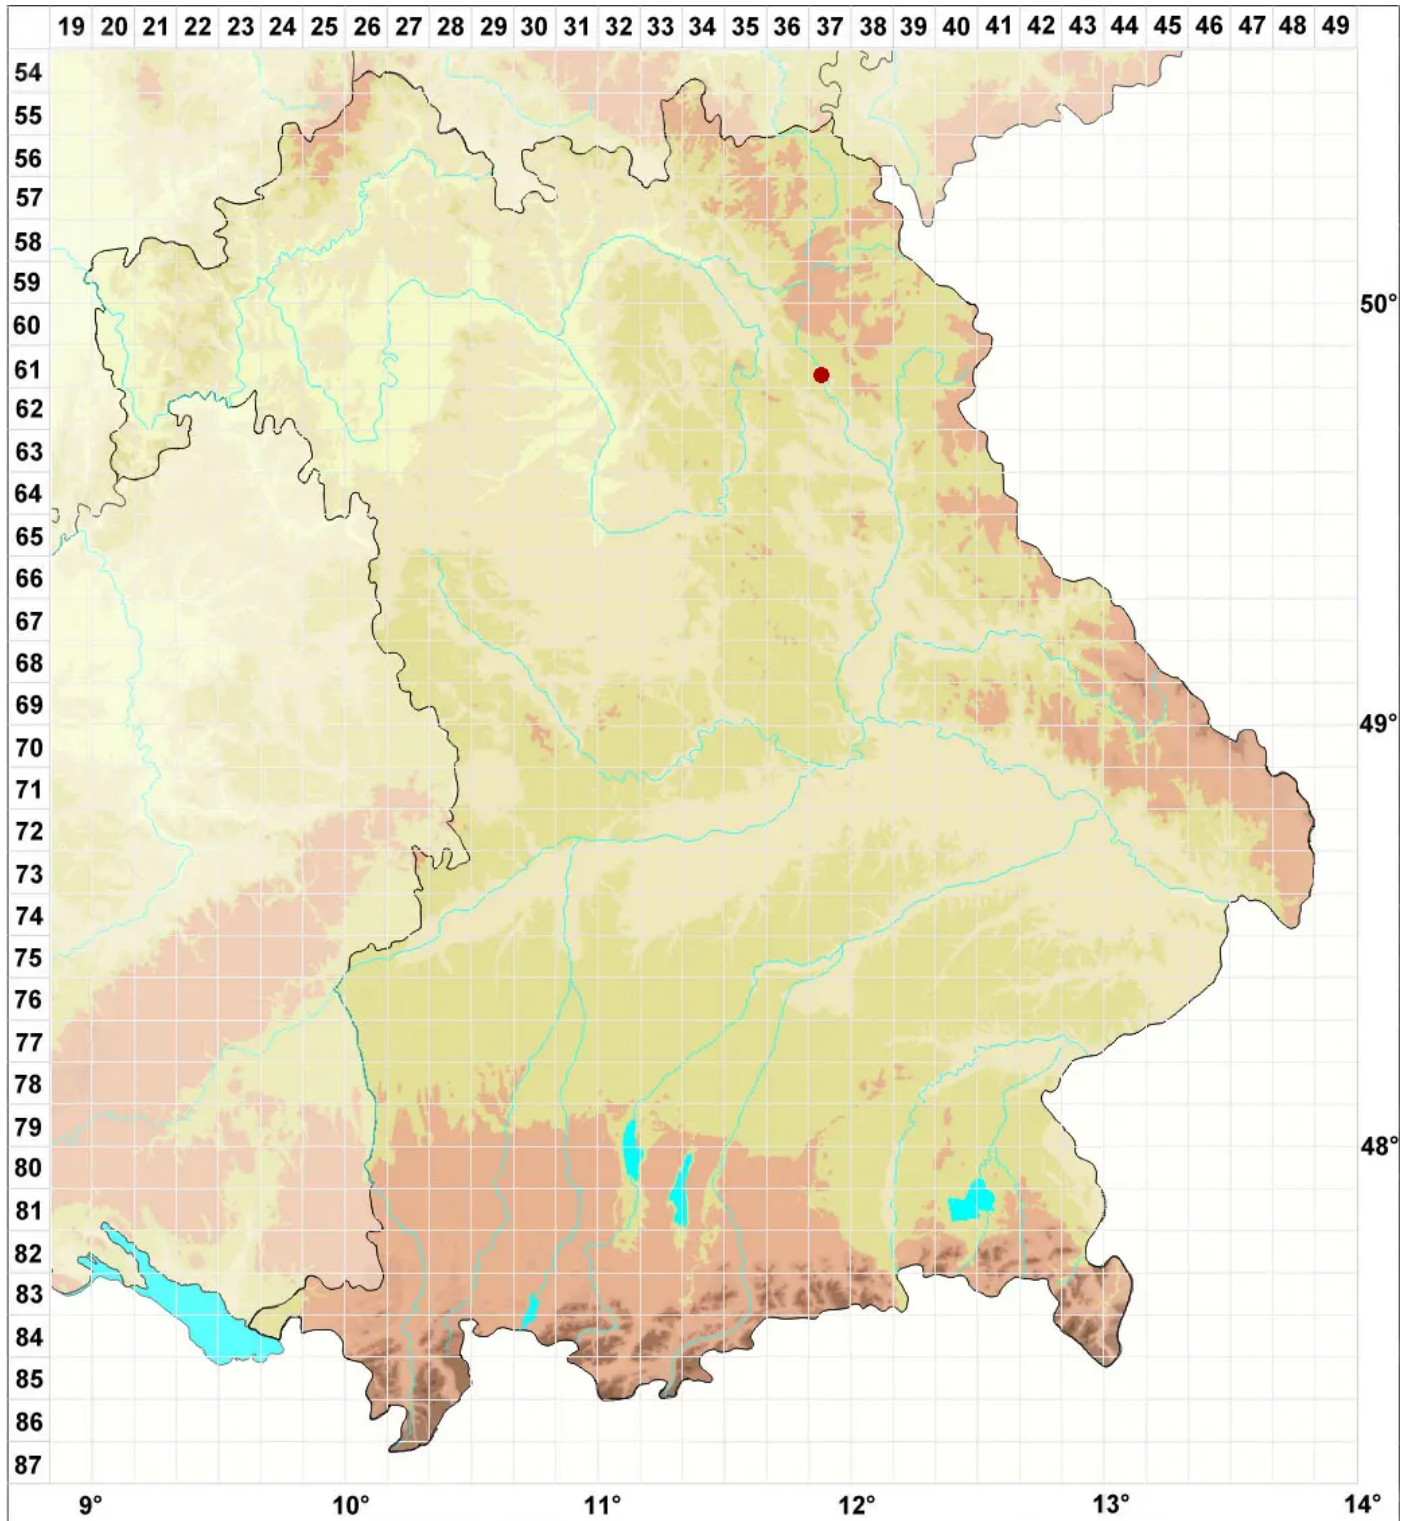

Schaereria cinereorufa (Schaer.) Th. Fr.

Graurötlicher Netzfleck

Legende:

- Symbole:**
- Ausgefülltes Symbol:
Zeitraum von 1980 bis heute (Aktuelle Angabe)
 - Leeres Symbol:
Zeitraum vor 1980 (Altangabe)
 - Quadrat: Herbarbeleg