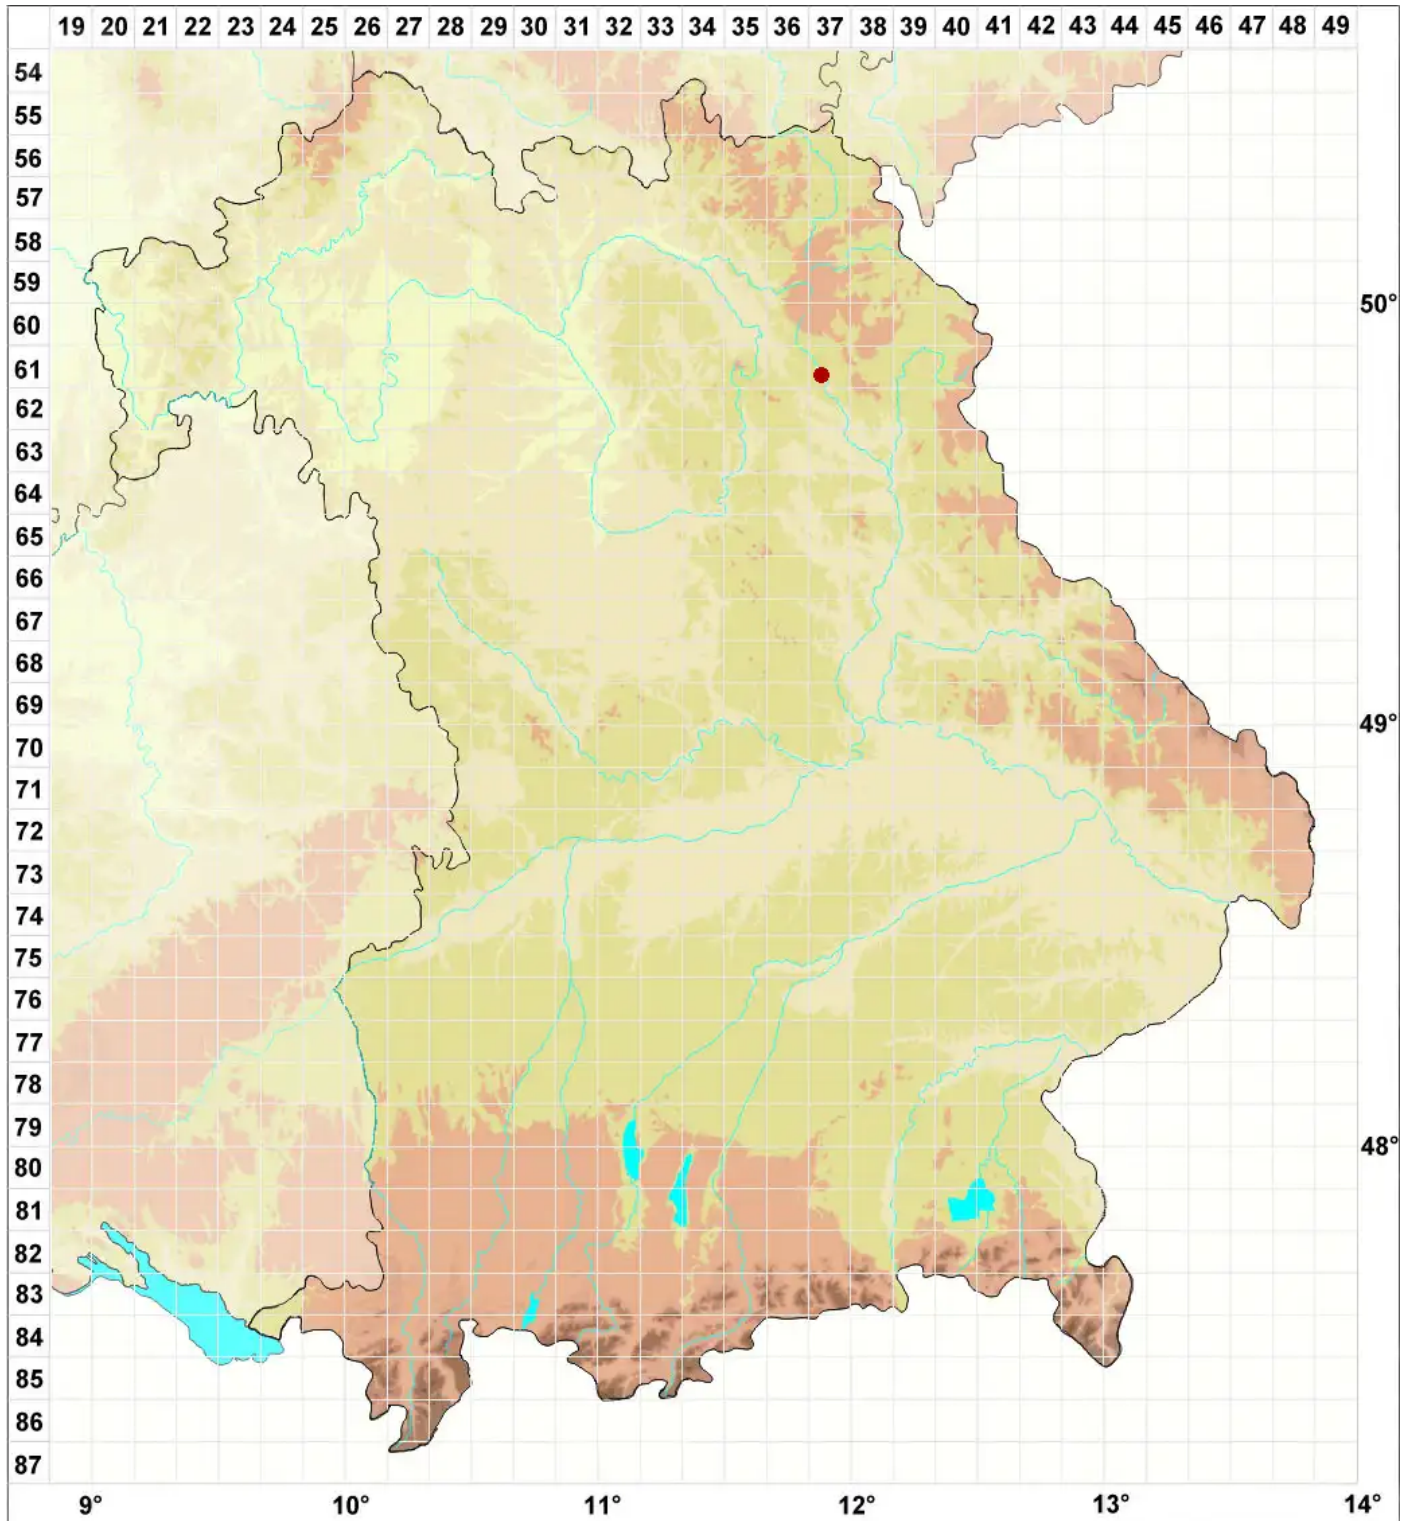

Schaereria cinereorufa (Schaer.) Th. Fr.

Graurötlicher Netzfleck

Legende:

Symbole:

Ausgefülltes Symbol:
Zeitraum von 1980 bis heute (Aktuelle Angabe)

Leeres Symbol:
Zeitraum vor 1980 (Altangabe)

Quadrat: Herbarbeleg