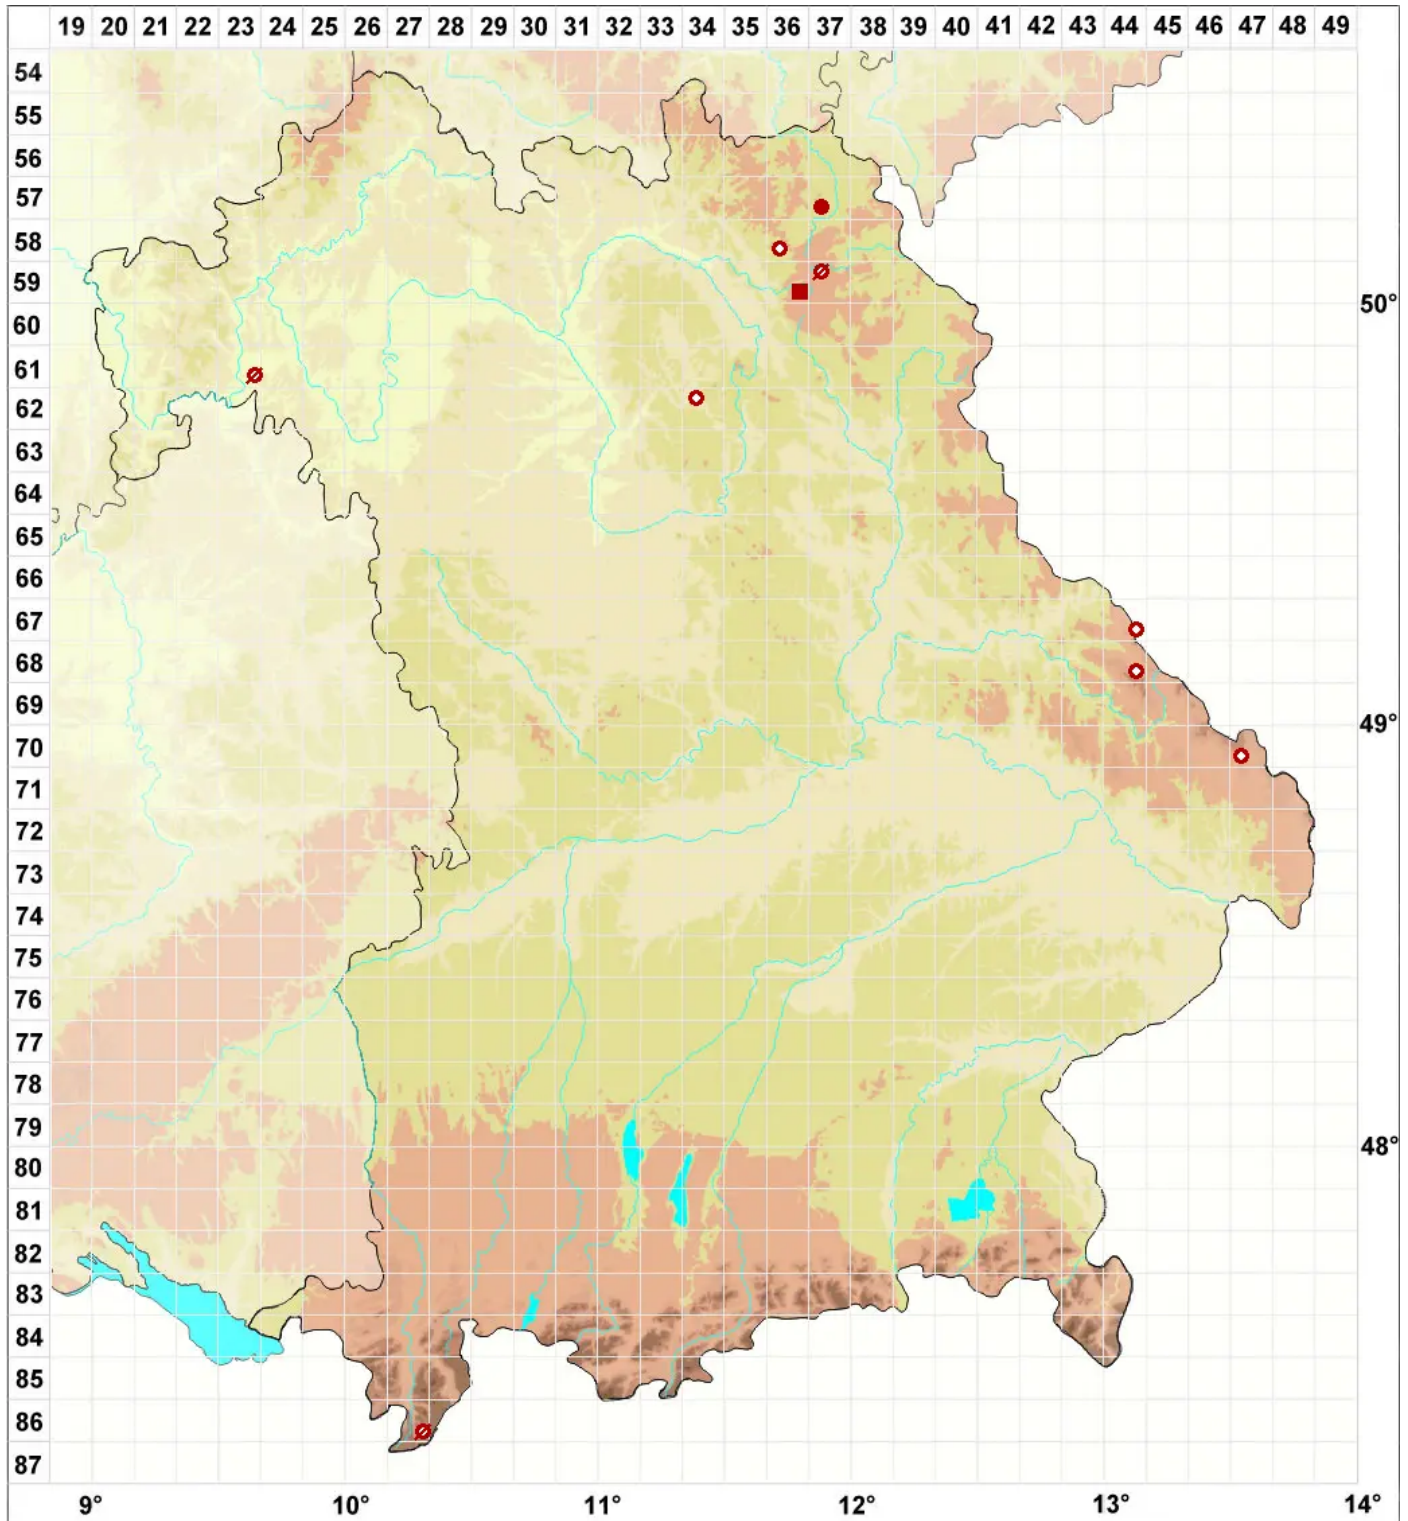

Schaereria fuscocinerea (Nyl.) Clauzade & Cl. Roux

Braungrauer Netzfleck

Legende:

- Symbole:**
- Ausgefülltes Symbol:
Zeitraum von 1980 bis heute (Aktuelle Angabe)
 - Leeres Symbol:
Zeitraum vor 1980 (Altangabe)
 - Quadrat: Herbarbeleg