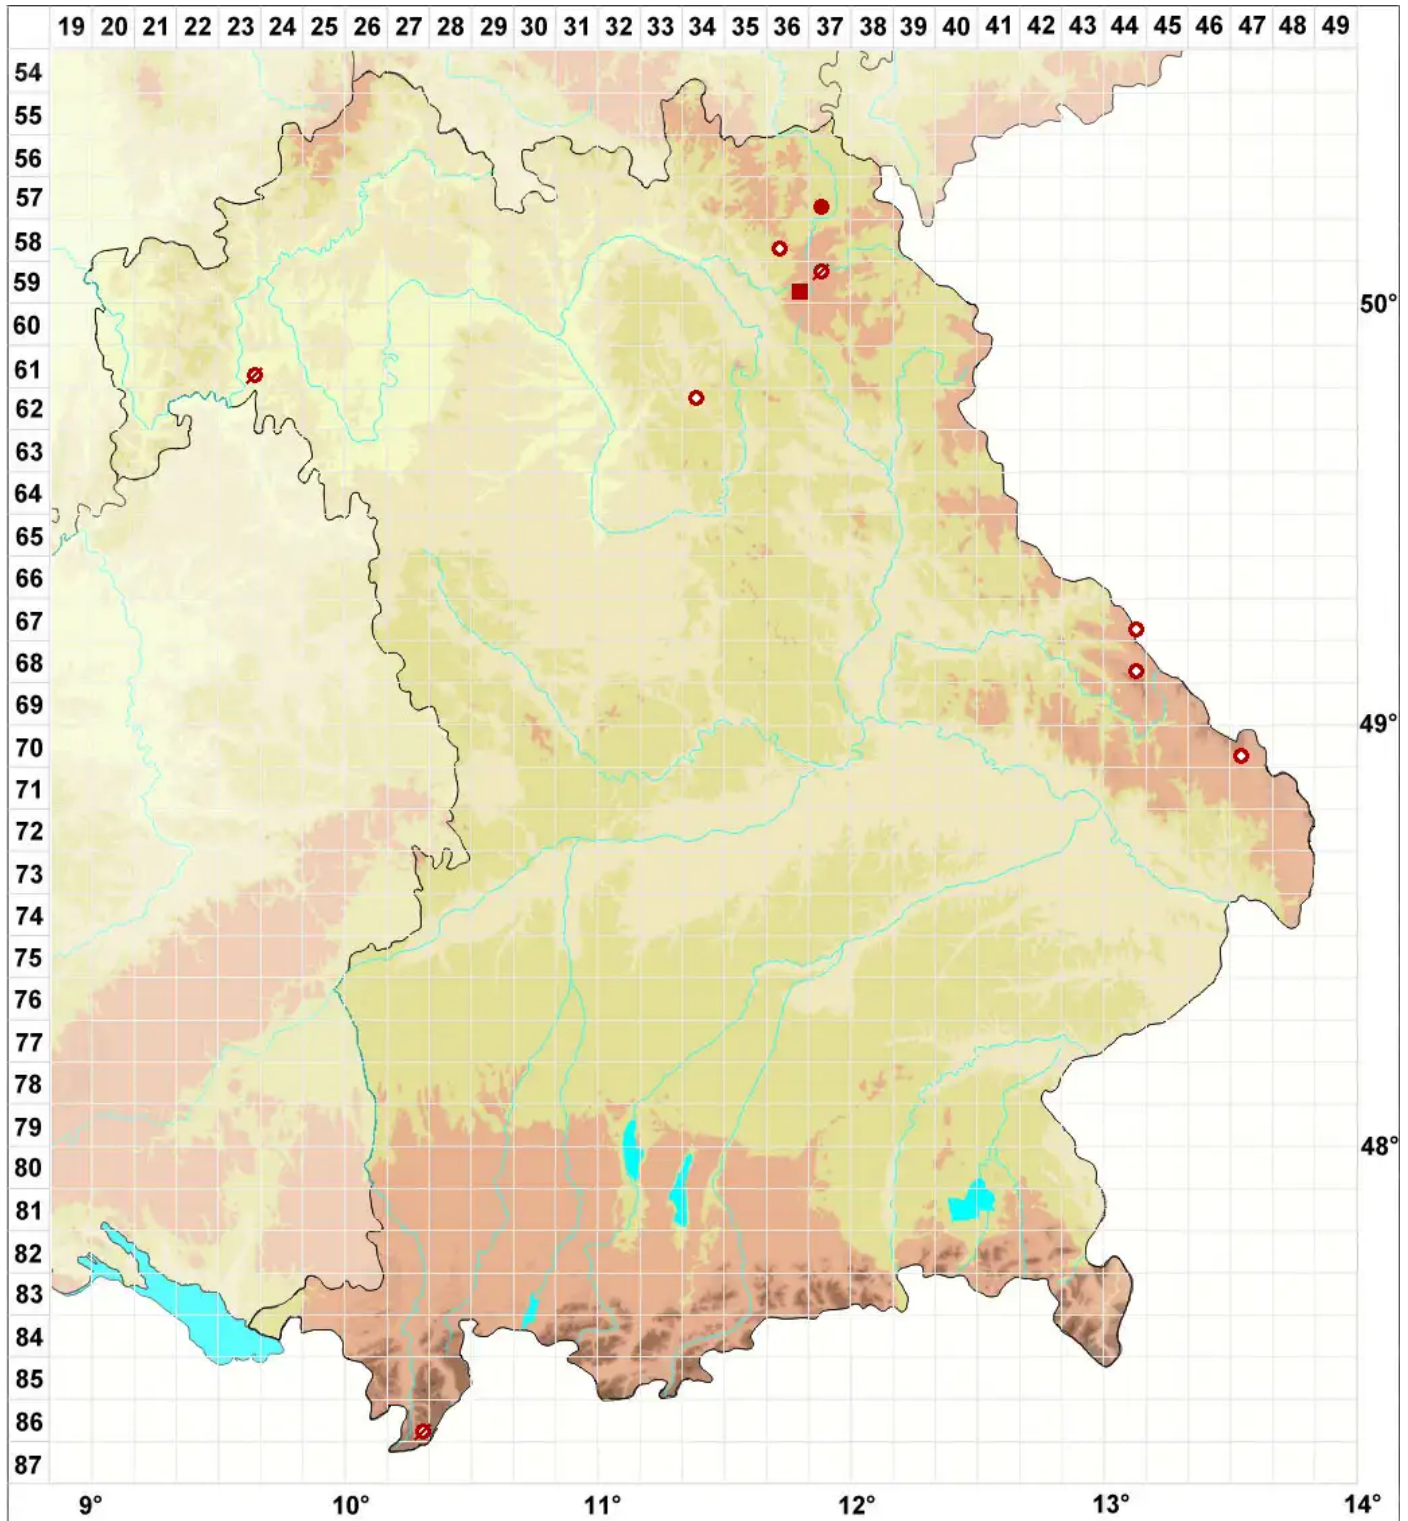

# Schaereria fuscocinerea (Nyl.) Clauzade & Cl. Roux

## Braungrauer Netzfleck

Legende:

**Symbole:**

Ausgefülltes Symbol:  
Zeitraum von 1980 bis heute (Aktuelle Angabe)

Leeres Symbol:  
Zeitraum vor 1980 (Altangabe)

Quadrat: Herbarbeleg