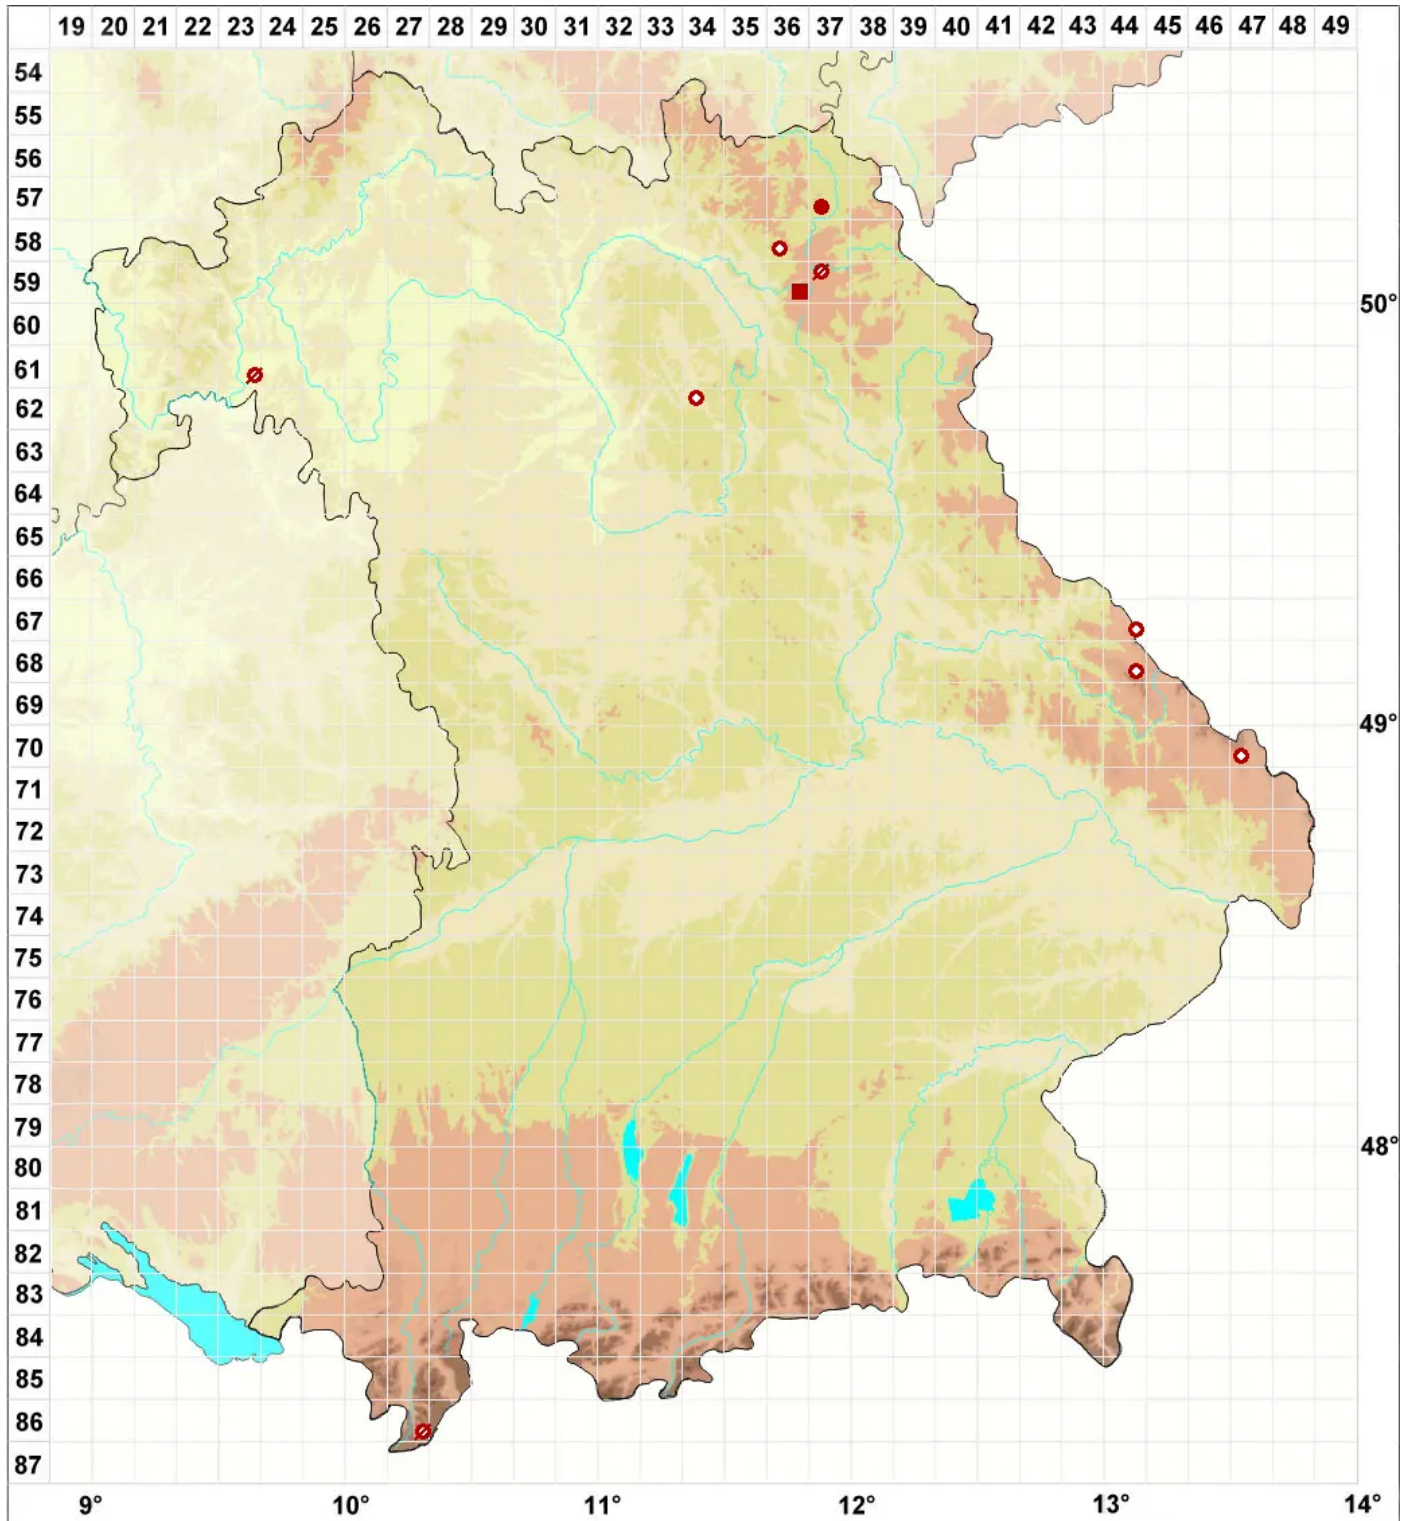

# Schaereria fuscocinerea (Nyl.) Clauzade & Cl. Roux

## Braungrauer Netzfleck

Legende:

**Symbole:**

Ausgefülltes Symbol:  
Zeitraum von 1980 bis heute (Aktuelle Angabe)

Leeres Symbol:  
Zeitraum vor 1980 (Altangabe)

Quadrat: Herbarbeleg