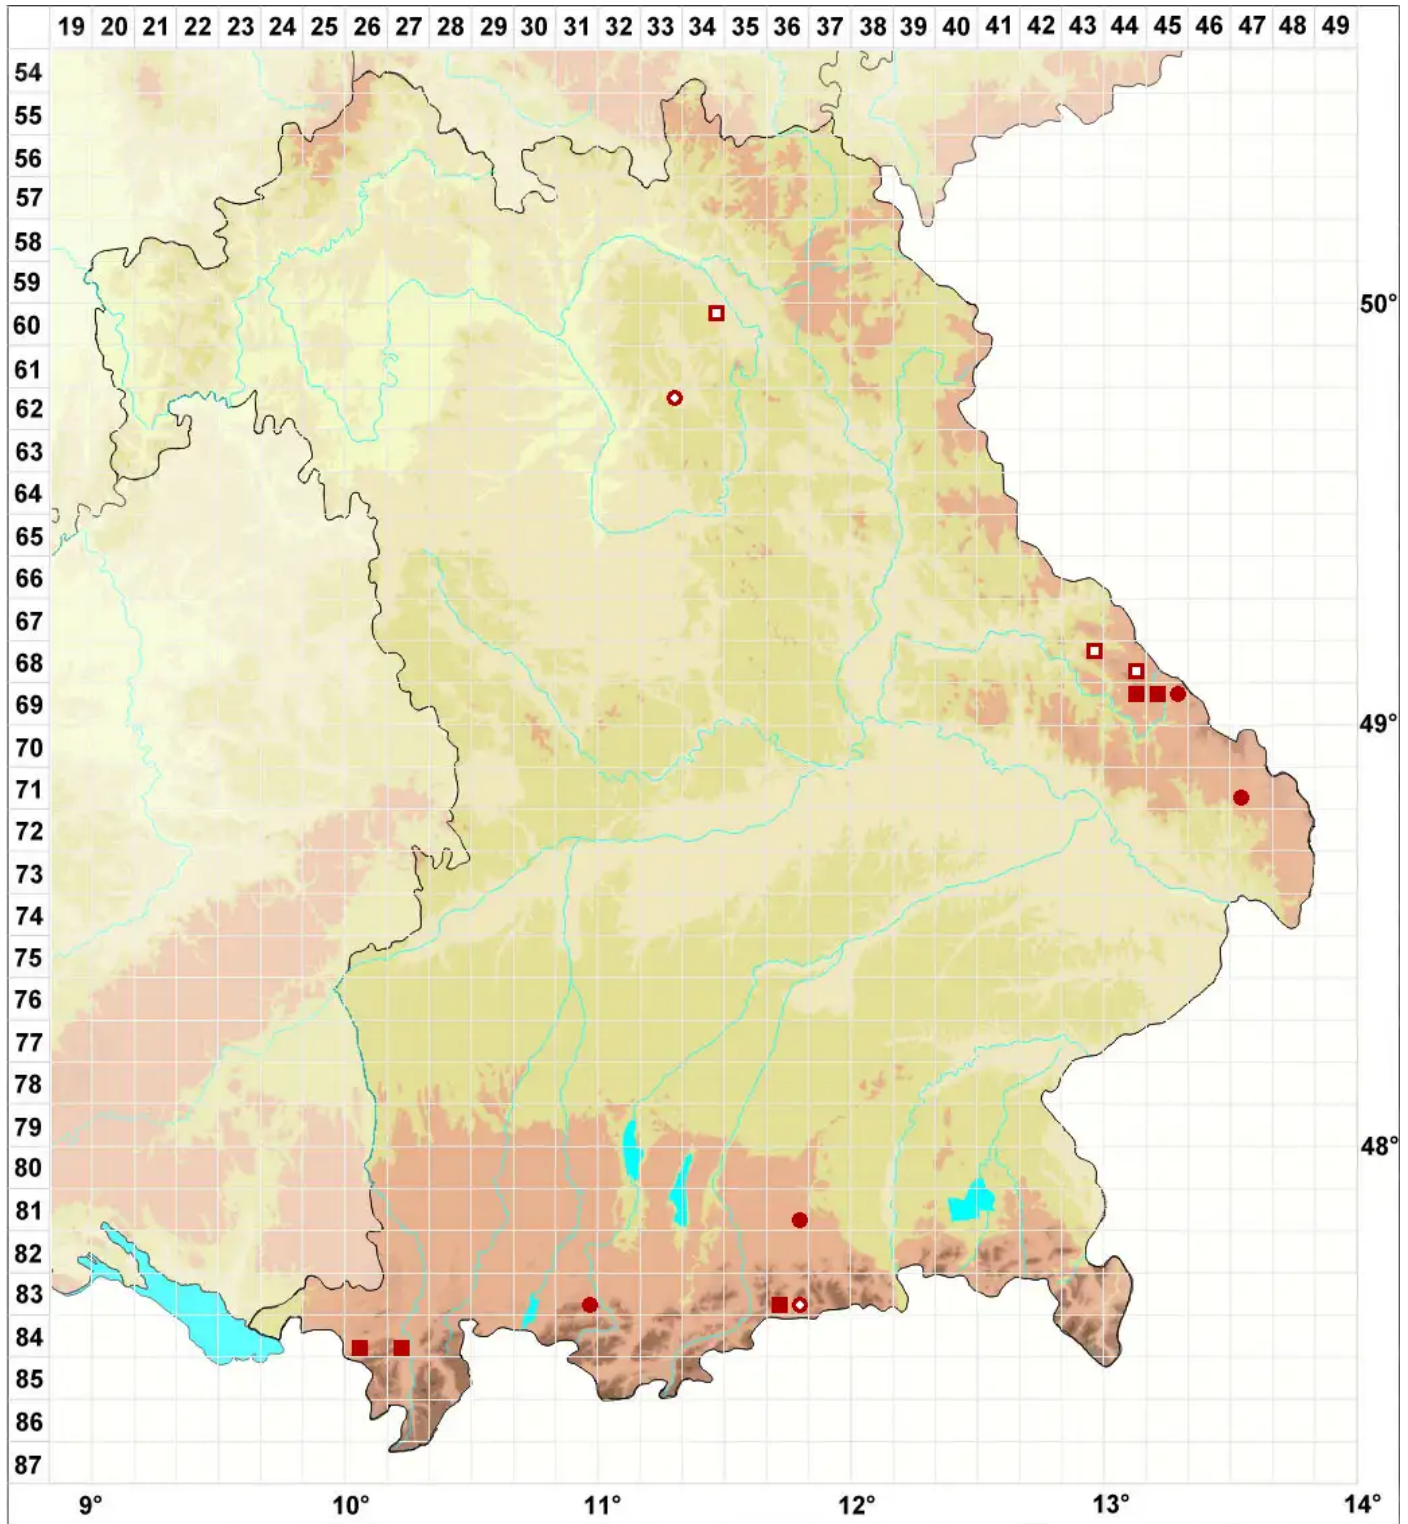

# Lecanactis abietina (Ach.) Körb.

## Tannen-Strahlflechte

Legende:

**Symbole:**

Ausgefülltes Symbol:  
Zeitraum von 1980 bis heute (Aktuelle Angabe)

Leeres Symbol:  
Zeitraum vor 1980 (Altangabe)

Quadrat: Herbarbeleg