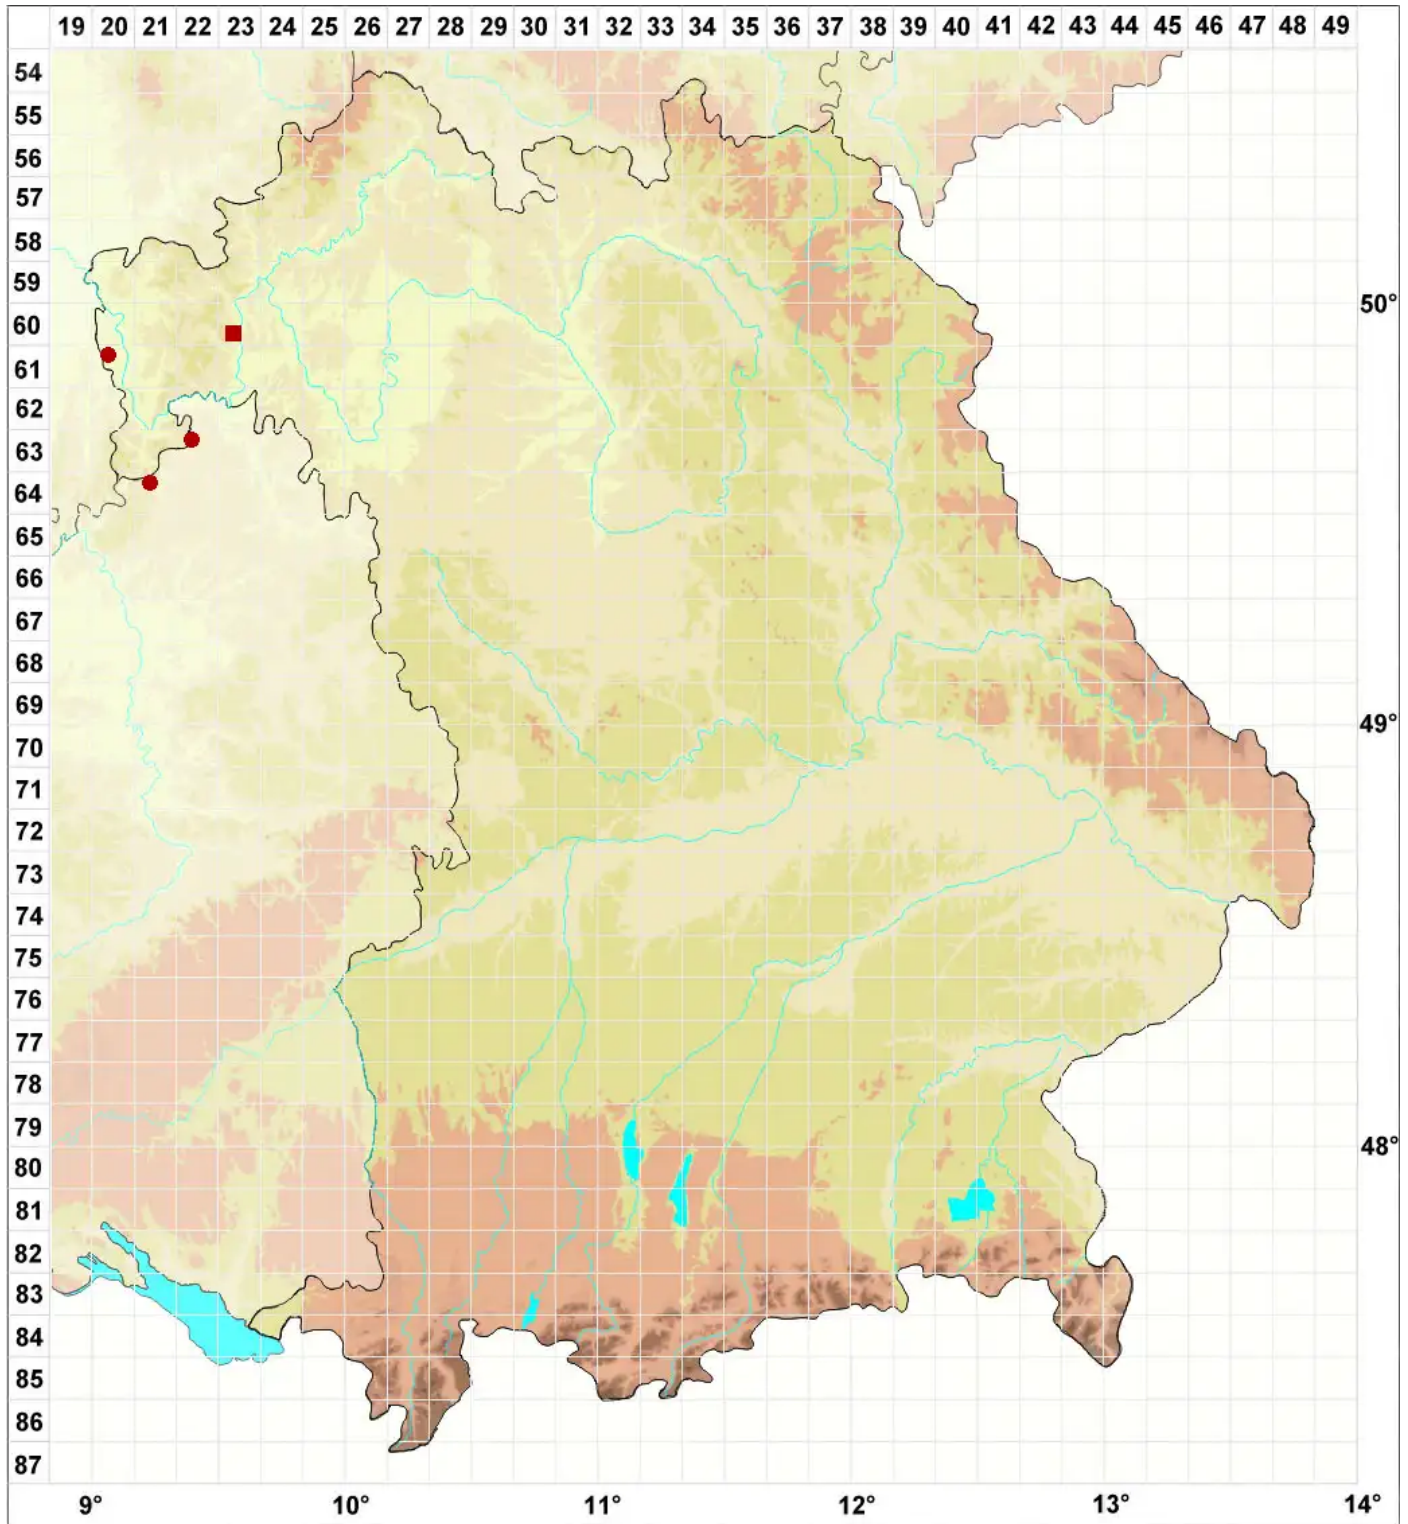

# Schismatomma decolorans (Turner & Borrer ex Sm.) Clauzade

Legende:

- Symbole:**
- Ausgefülltes Symbol:  
Zeitraum von 1980 bis heute (Aktuelle Angabe)
  - Leeres Symbol:  
Zeitraum vor 1980 (Altangabe)
  - Quadrat: Herbarbeleg