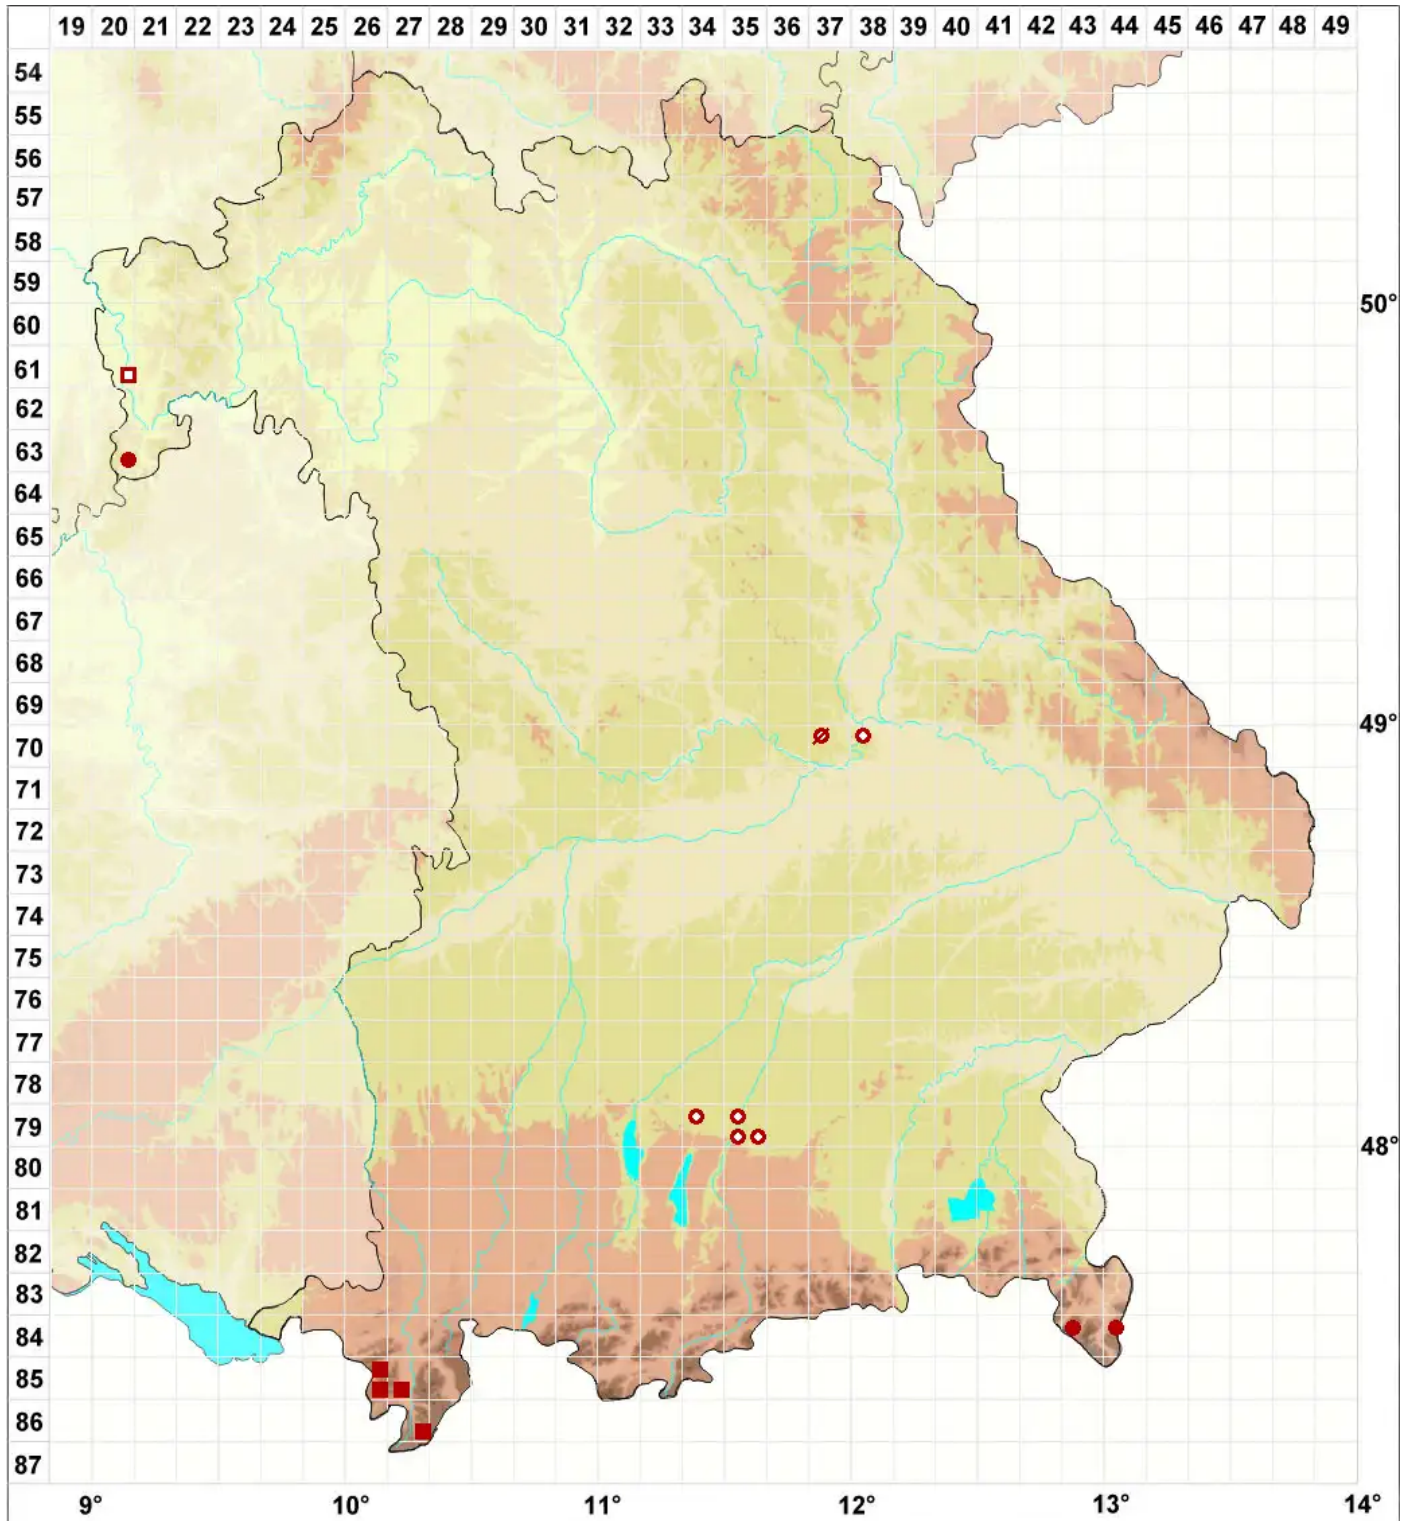

Schismatomma pericleum (Ach.) Branth & Rostr.

Tannen-Spaltauge

Legende:

Symbole:

Ausgefülltes Symbol:
Zeitraum von 1980 bis heute (Aktuelle Angabe)

Leeres Symbol:
Zeitraum vor 1980 (Altangabe)

Quadrat: Herbarbeleg