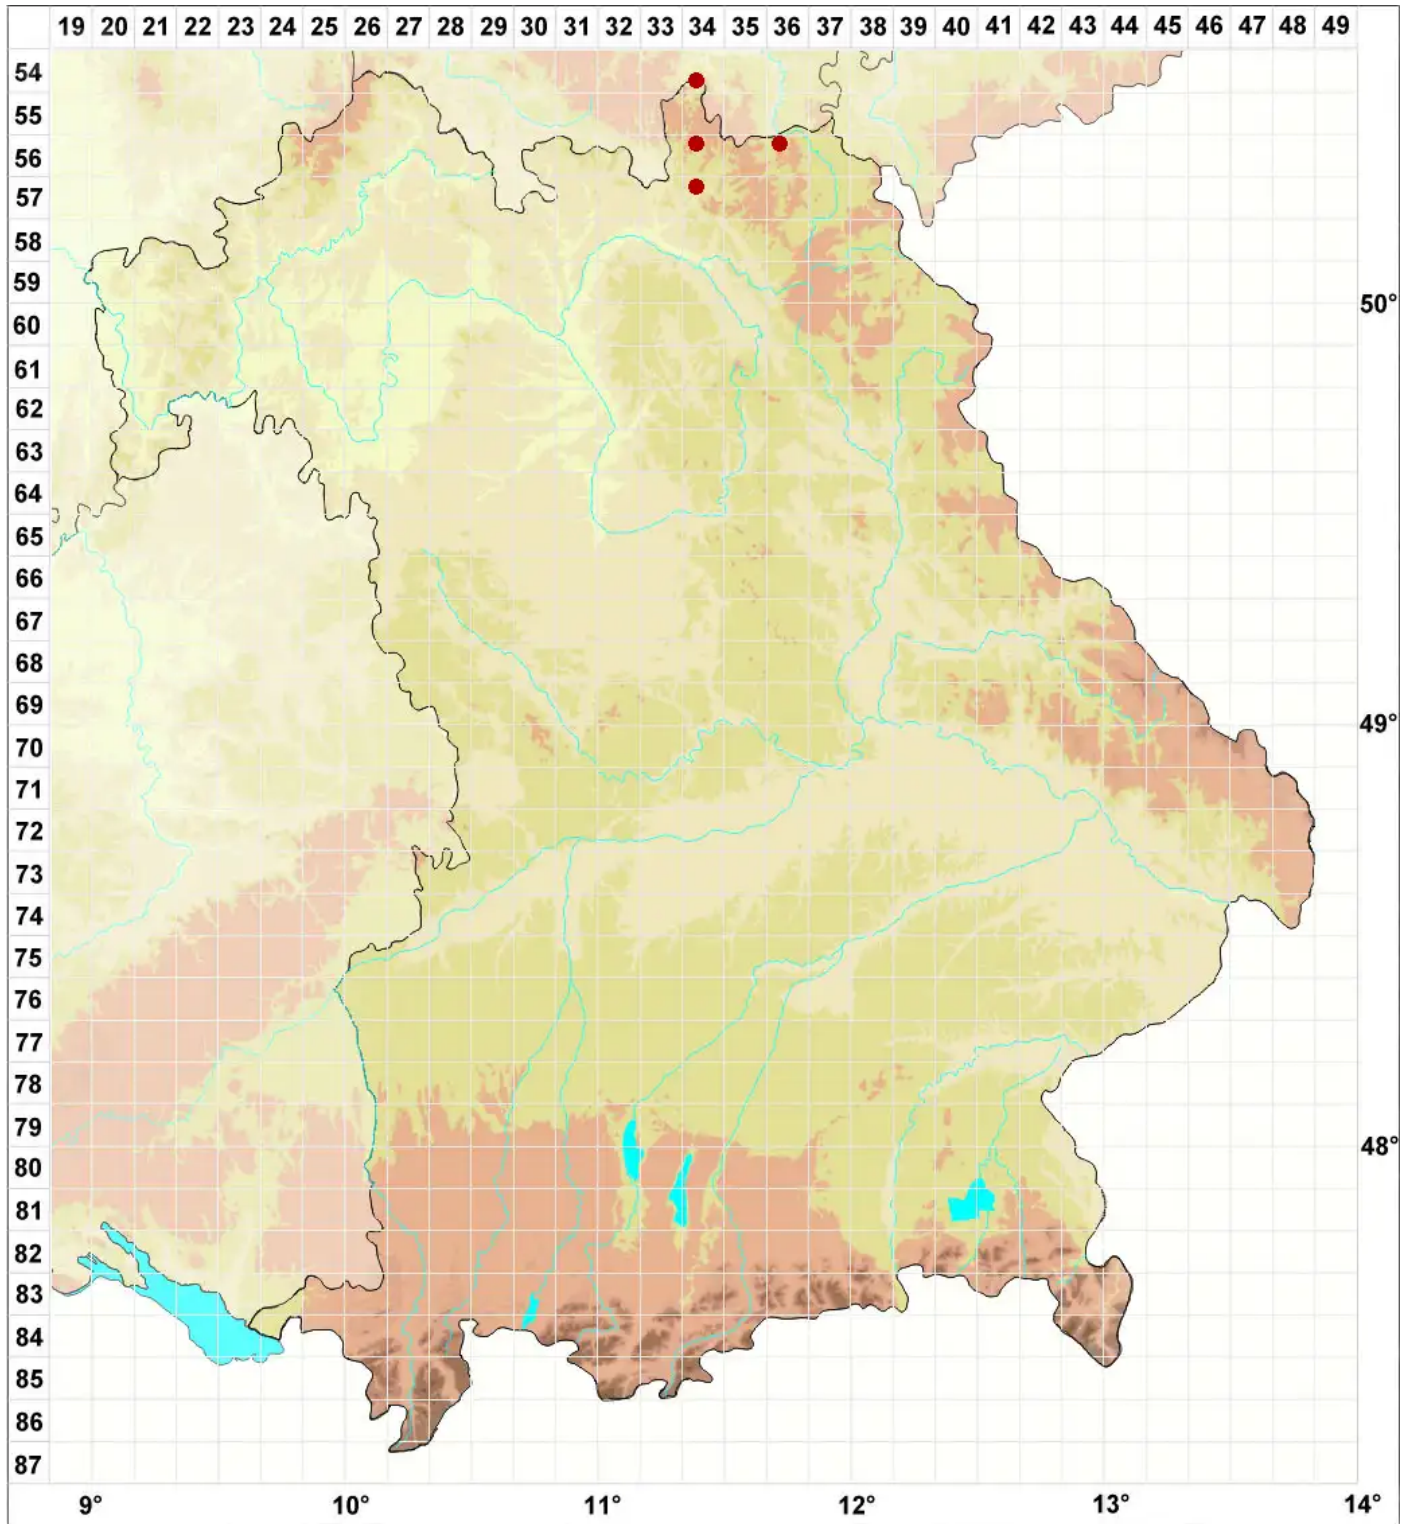

# Schismatomma umbrinum (Coppins & P.James) Tønsberg & P

Braunes Spaltauge

Legende:

- Symbole:**
- Ausgefülltes Symbol:  
Zeitraum von 1980 bis heute (Aktuelle Angabe)
  - Leeres Symbol:  
Zeitraum vor 1980 (Altangabe)
  - Quadrat: Herbarbeleg