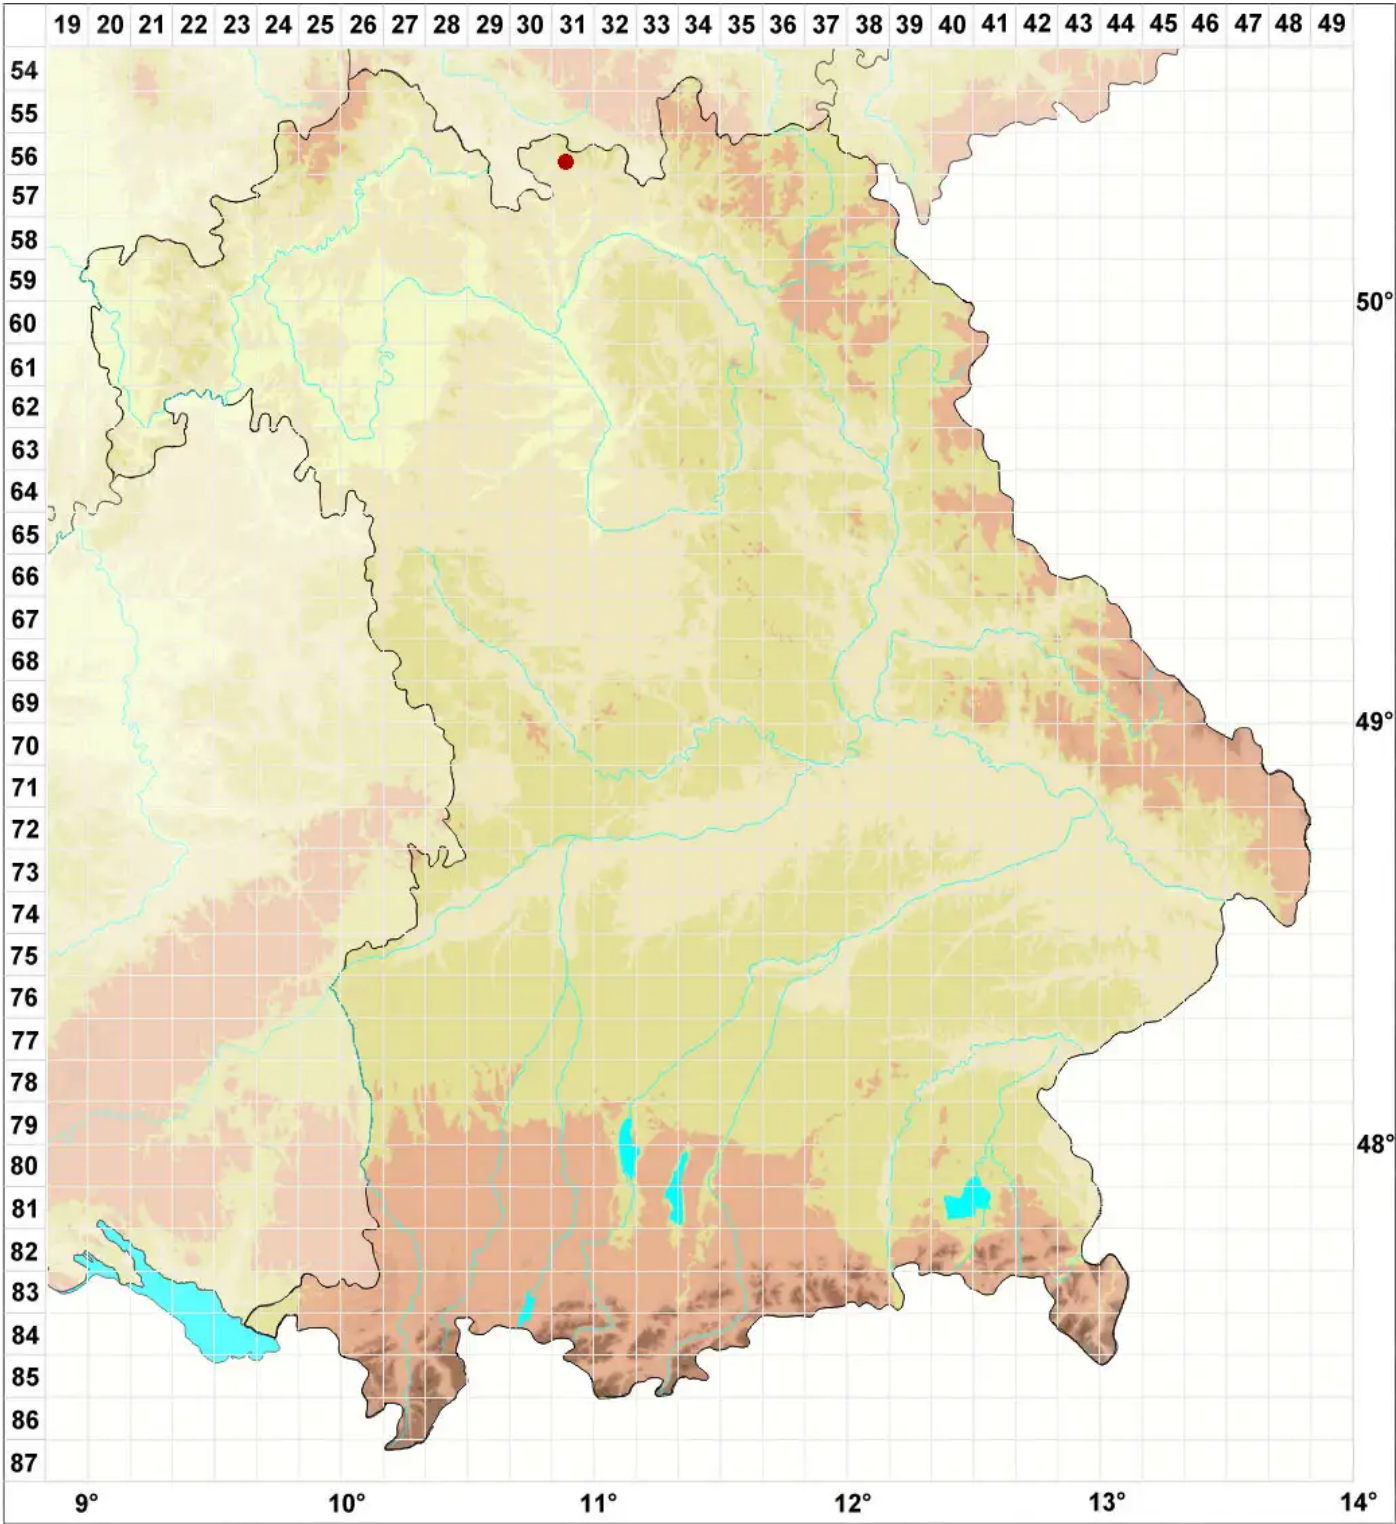

Sclerophora amabilis (Tibell) Tibell

Legende:

- Symbole:**
- Ausgefülltes Symbol:
Zeitraum von 1980 bis heute (Aktuelle Angabe)
 - Leeres Symbol:
Zeitraum vor 1980 (Altangabe)
 - Quadrat: Herbarbeleg