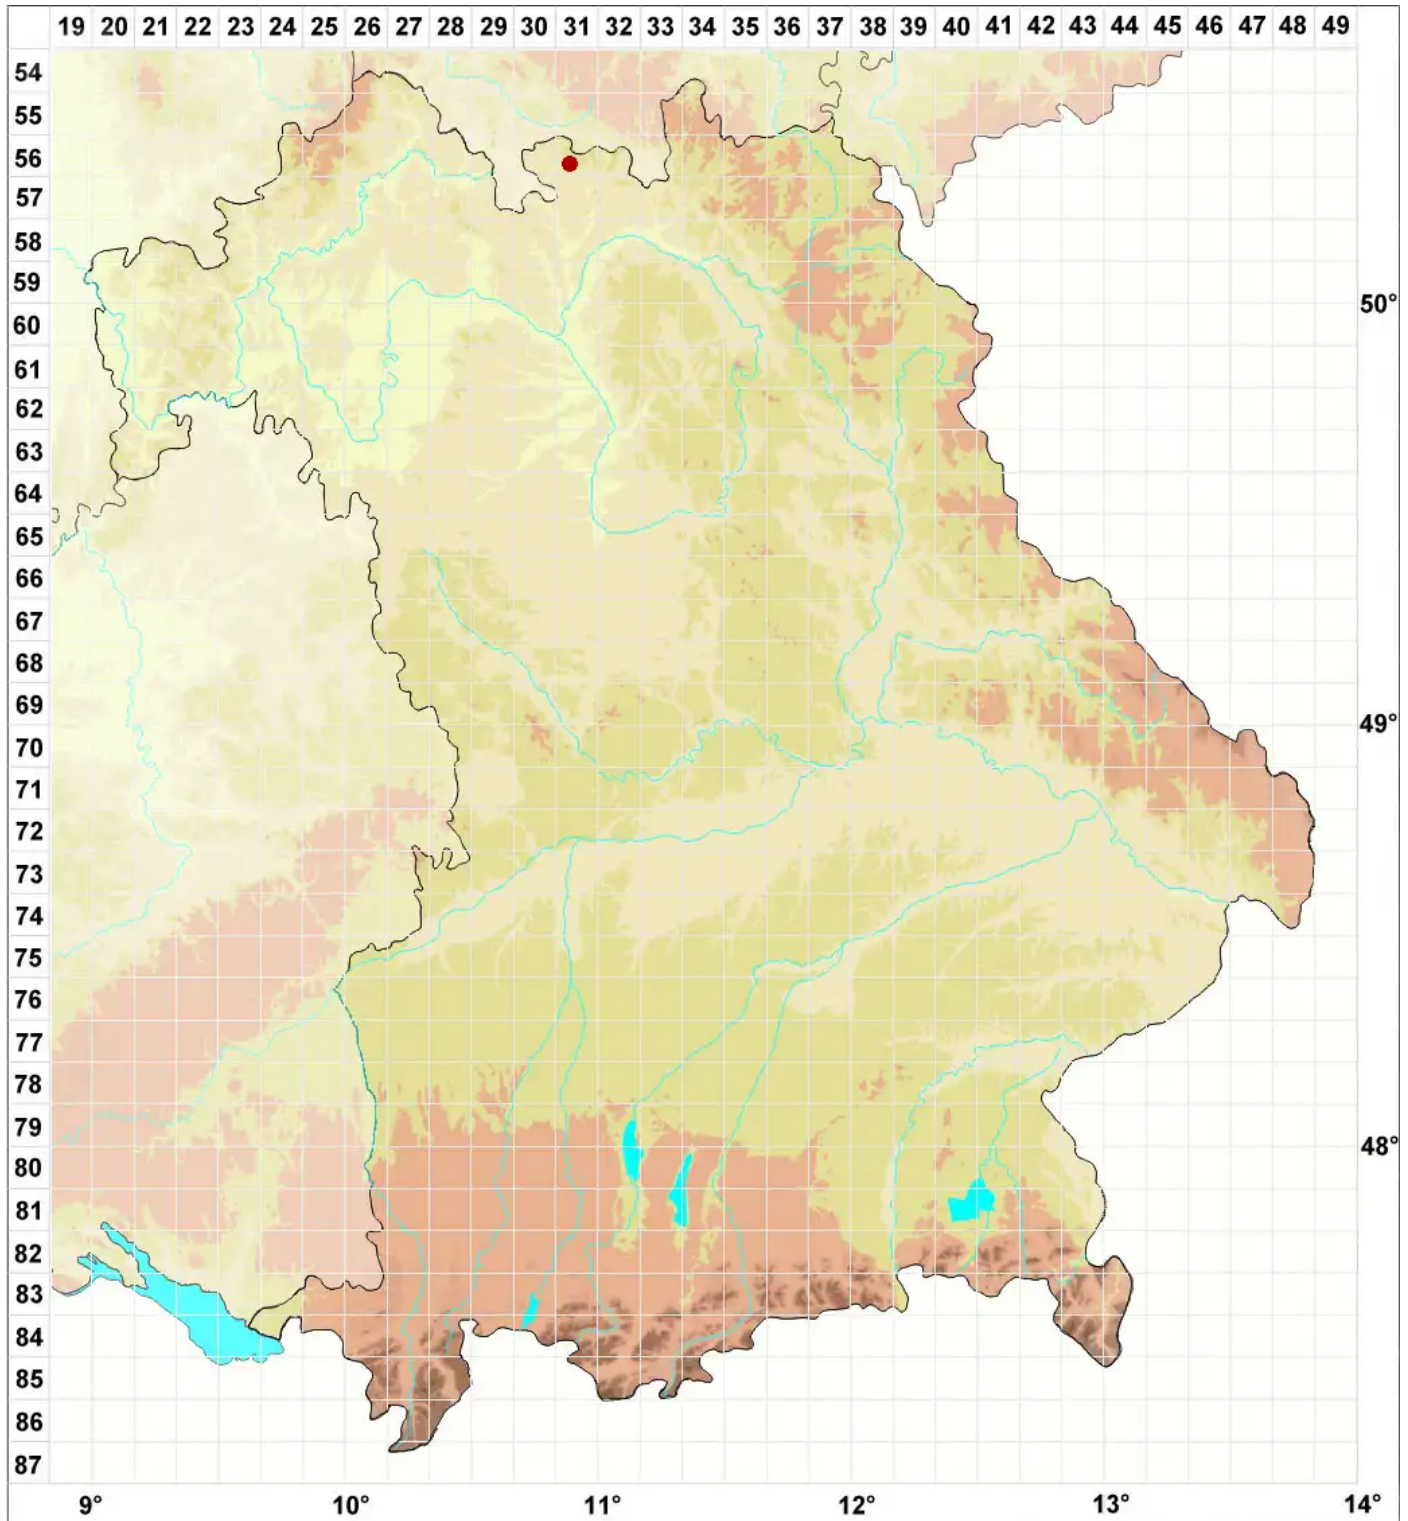

Sclerophora amabilis (Tibell) Tibell

Legende:

- Symbole:**
- Ausgefülltes Symbol:
Zeitraum von 1980 bis heute (Aktuelle Angabe)
 - Leeres Symbol:
Zeitraum vor 1980 (Altangabe)
 - Quadrat: Herbarbeleg