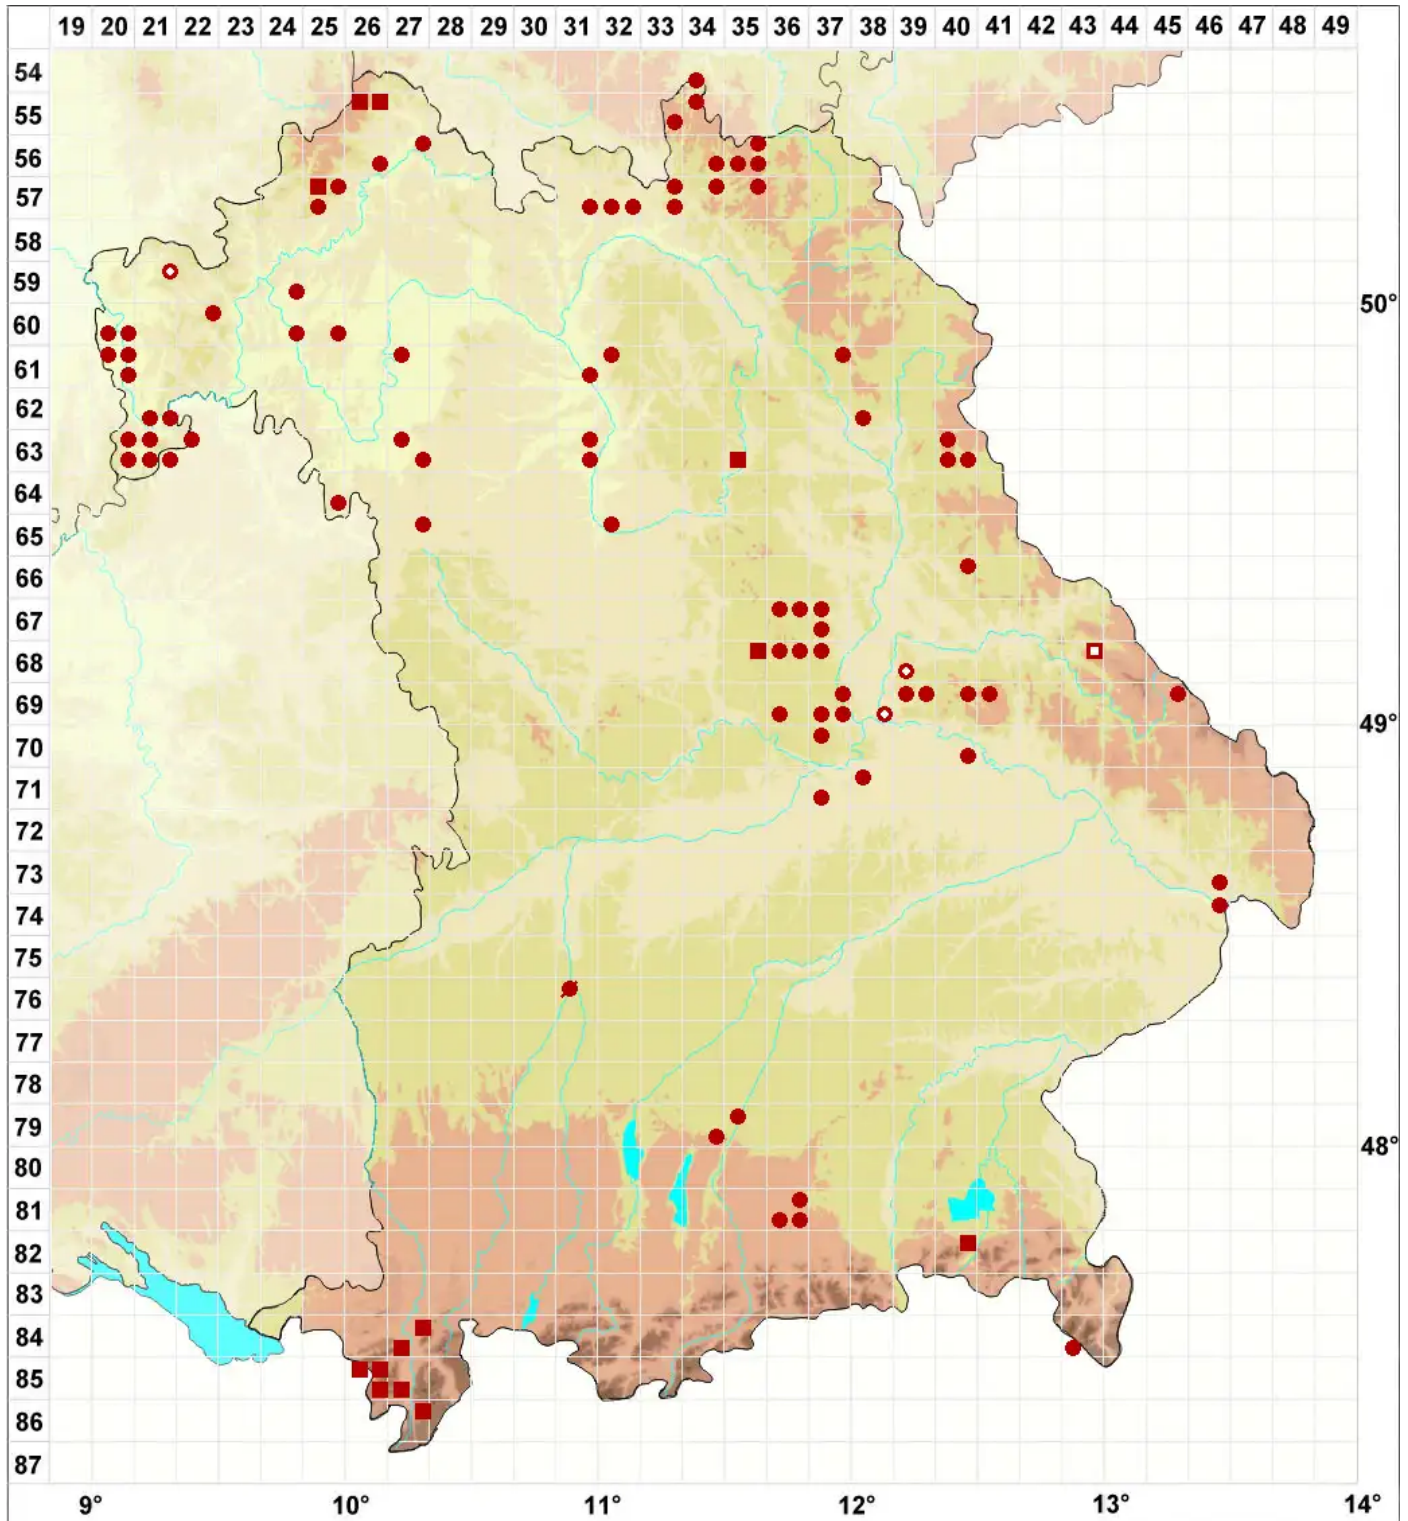

Scoliciosporum chlorococcum (Graewe ex Stenh.) Vězda

Algen-Krummsporflechte

Legende:

- Symbole:**
Ausgefülltes Symbol:
Zeitraum von 1980 bis heute (Aktuelle Angabe)
Leeres Symbol:
Zeitraum vor 1980 (Altangabe)
Quadrat: Herbarbeleg