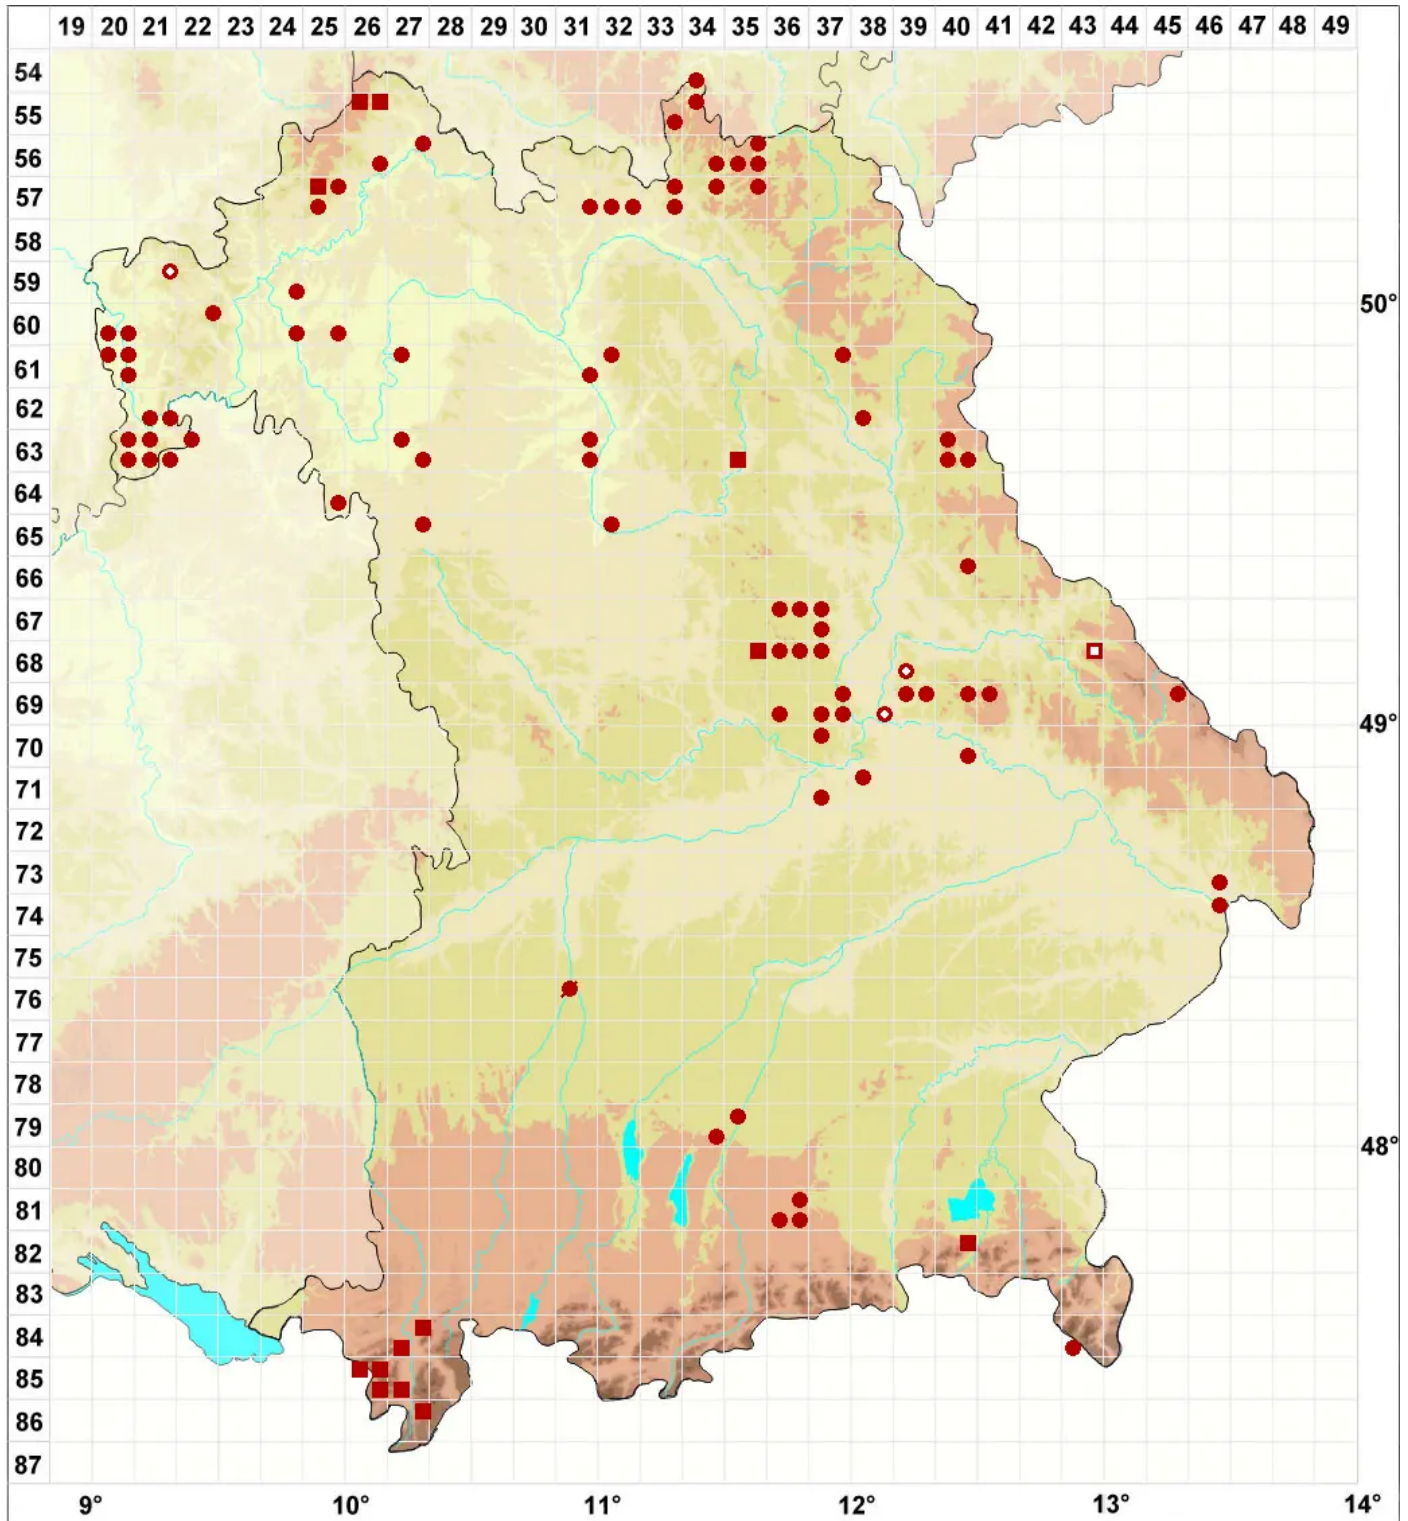

# *Scoliciosporum chlorococcum* (Graewe ex Stenh.) Vězda

Algen-Krummsporflechte

Legende:

- Symbole:**  
Ausgefülltes Symbol:  
Zeitraum von 1980 bis heute (Aktuelle Angabe)  
Leeres Symbol:  
Zeitraum vor 1980 (Altangabe)  
Quadrat: Herbarbeleg