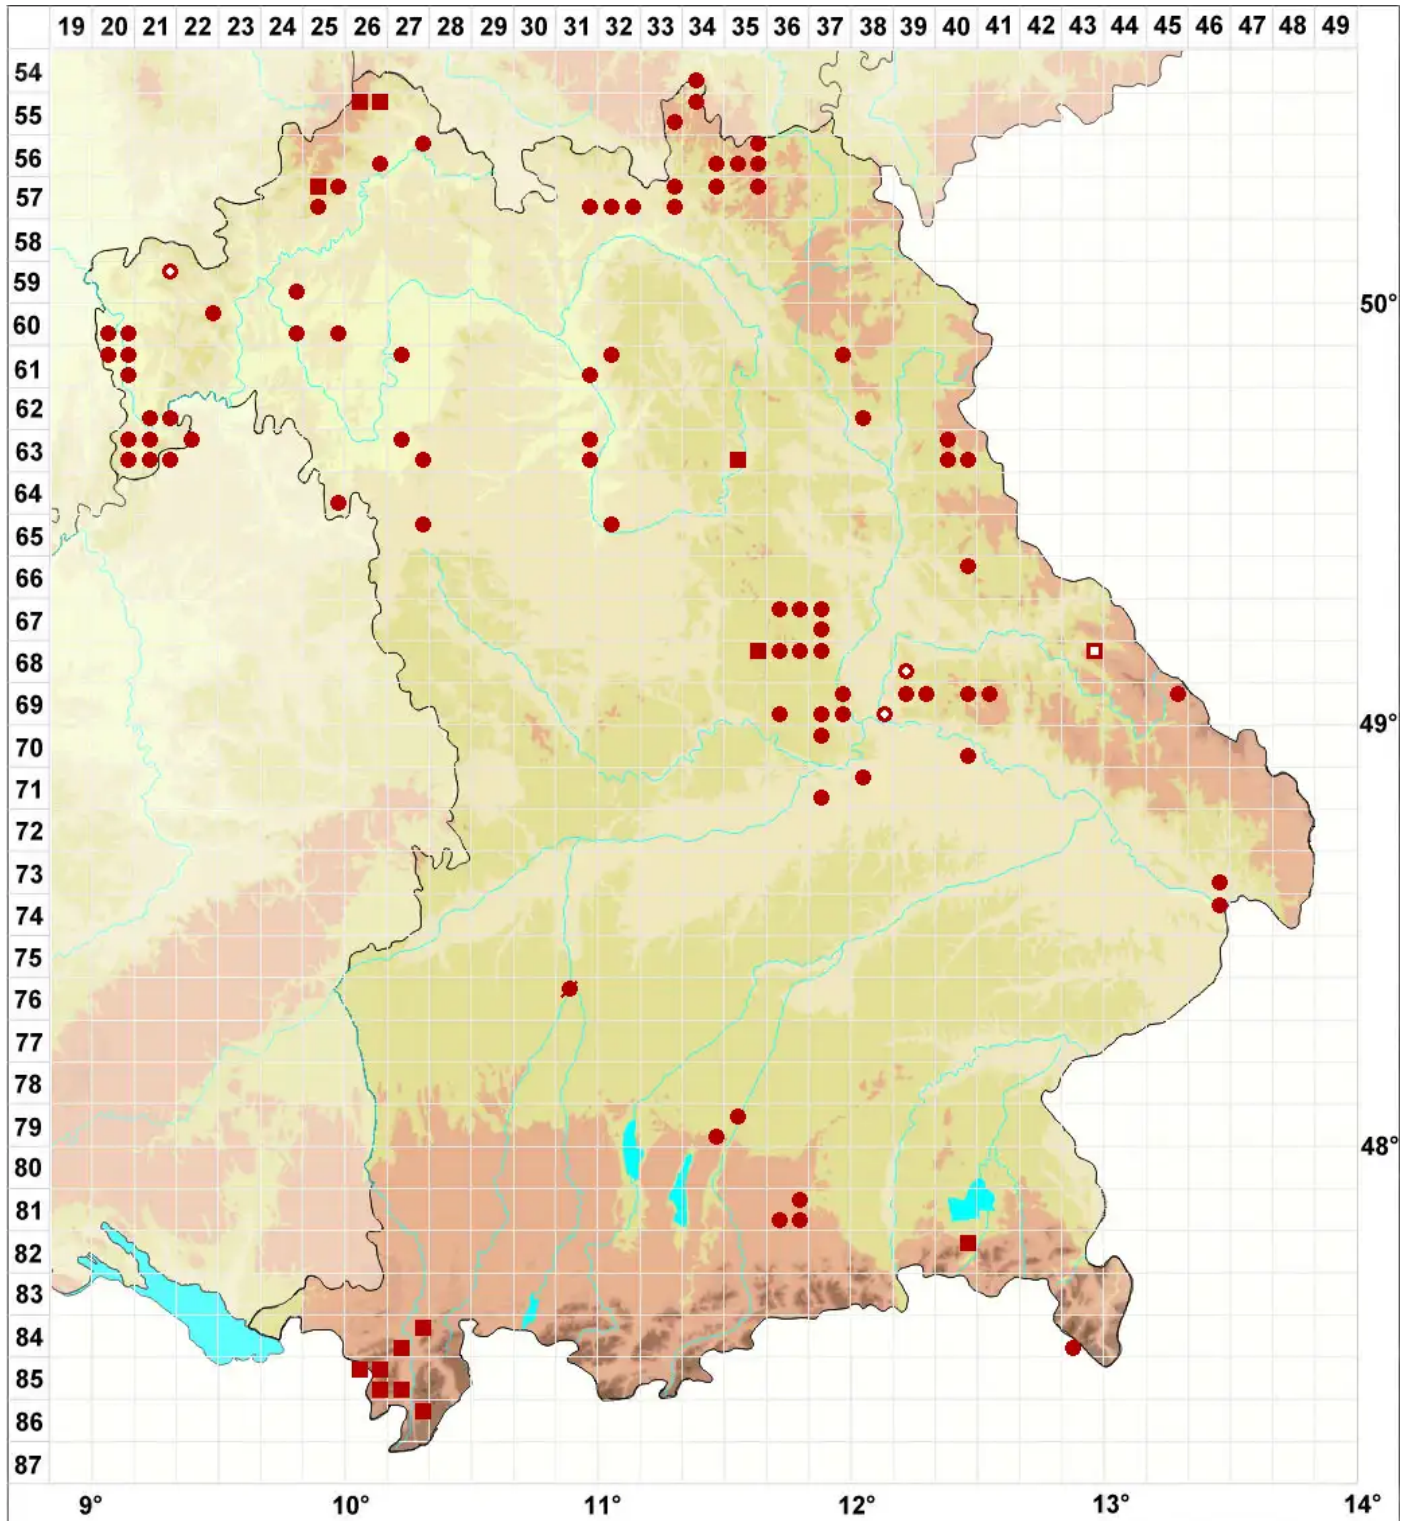

Scoliciosporum chlorococcum (Graewe ex Stenh.) Vězda

Algen-Krummsporflechte

Legende:

- Symbole:**
- Ausgefülltes Symbol:
Zeitraum von 1980 bis heute (Aktuelle Angabe)
 - Leeres Symbol:
Zeitraum vor 1980 (Altangabe)
 - Quadrat: Herbarbeleg