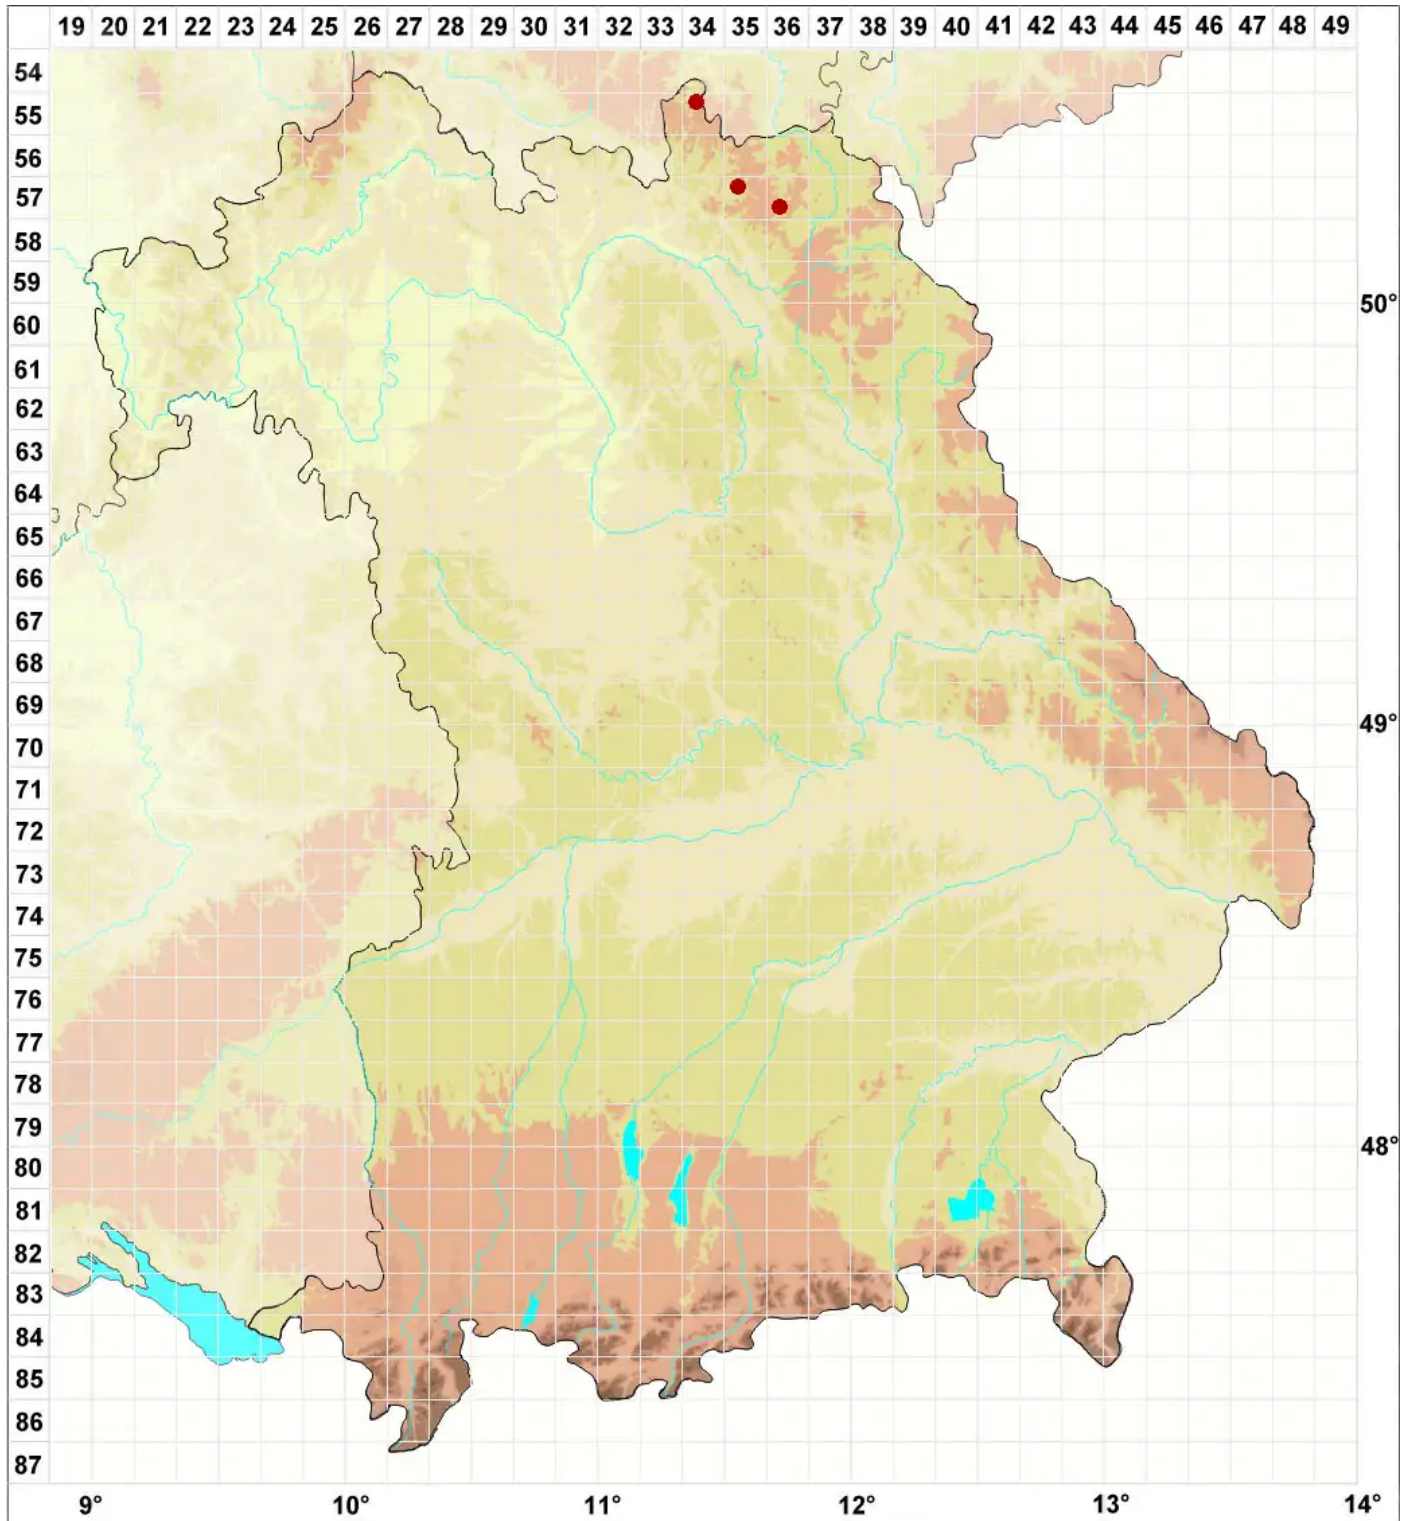

Scoliciosporum gallurae Vězda & Poelt

Gallurische Krummsporflechte

Legende:

Symbole:

Ausgefülltes Symbol:
Zeitraum von 1980 bis heute (Aktuelle Angabe)

Leeres Symbol:
Zeitraum vor 1980 (Altangabe)

Quadrat: Herbarbeleg