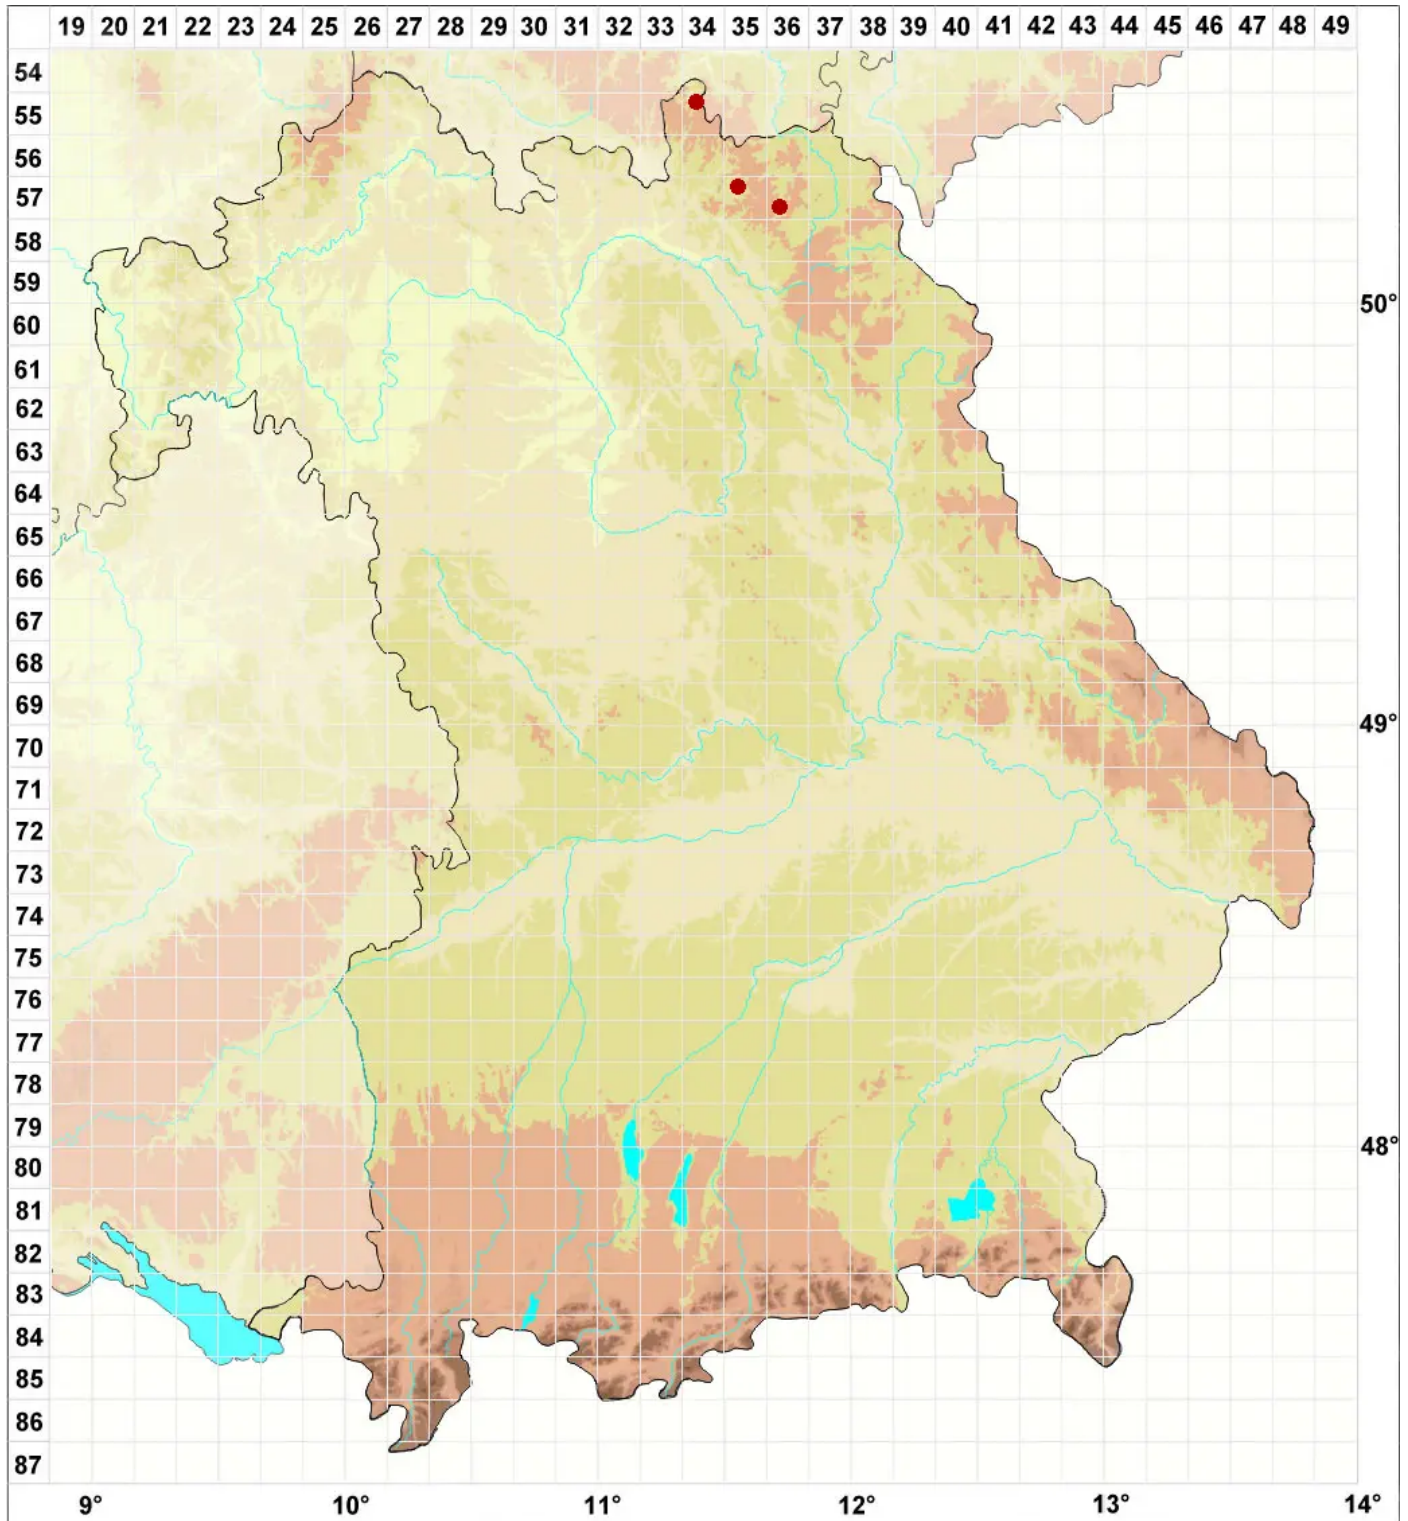

# Scoliciosporum gallurae Vězda & Poelt

## Gallurische Krummsporflechte

Legende:

**Symbole:**

Ausgefülltes Symbol:  
Zeitraum von 1980 bis heute (Aktuelle Angabe)

Leeres Symbol:  
Zeitraum vor 1980 (Altangabe)

Quadrat: Herbarbeleg