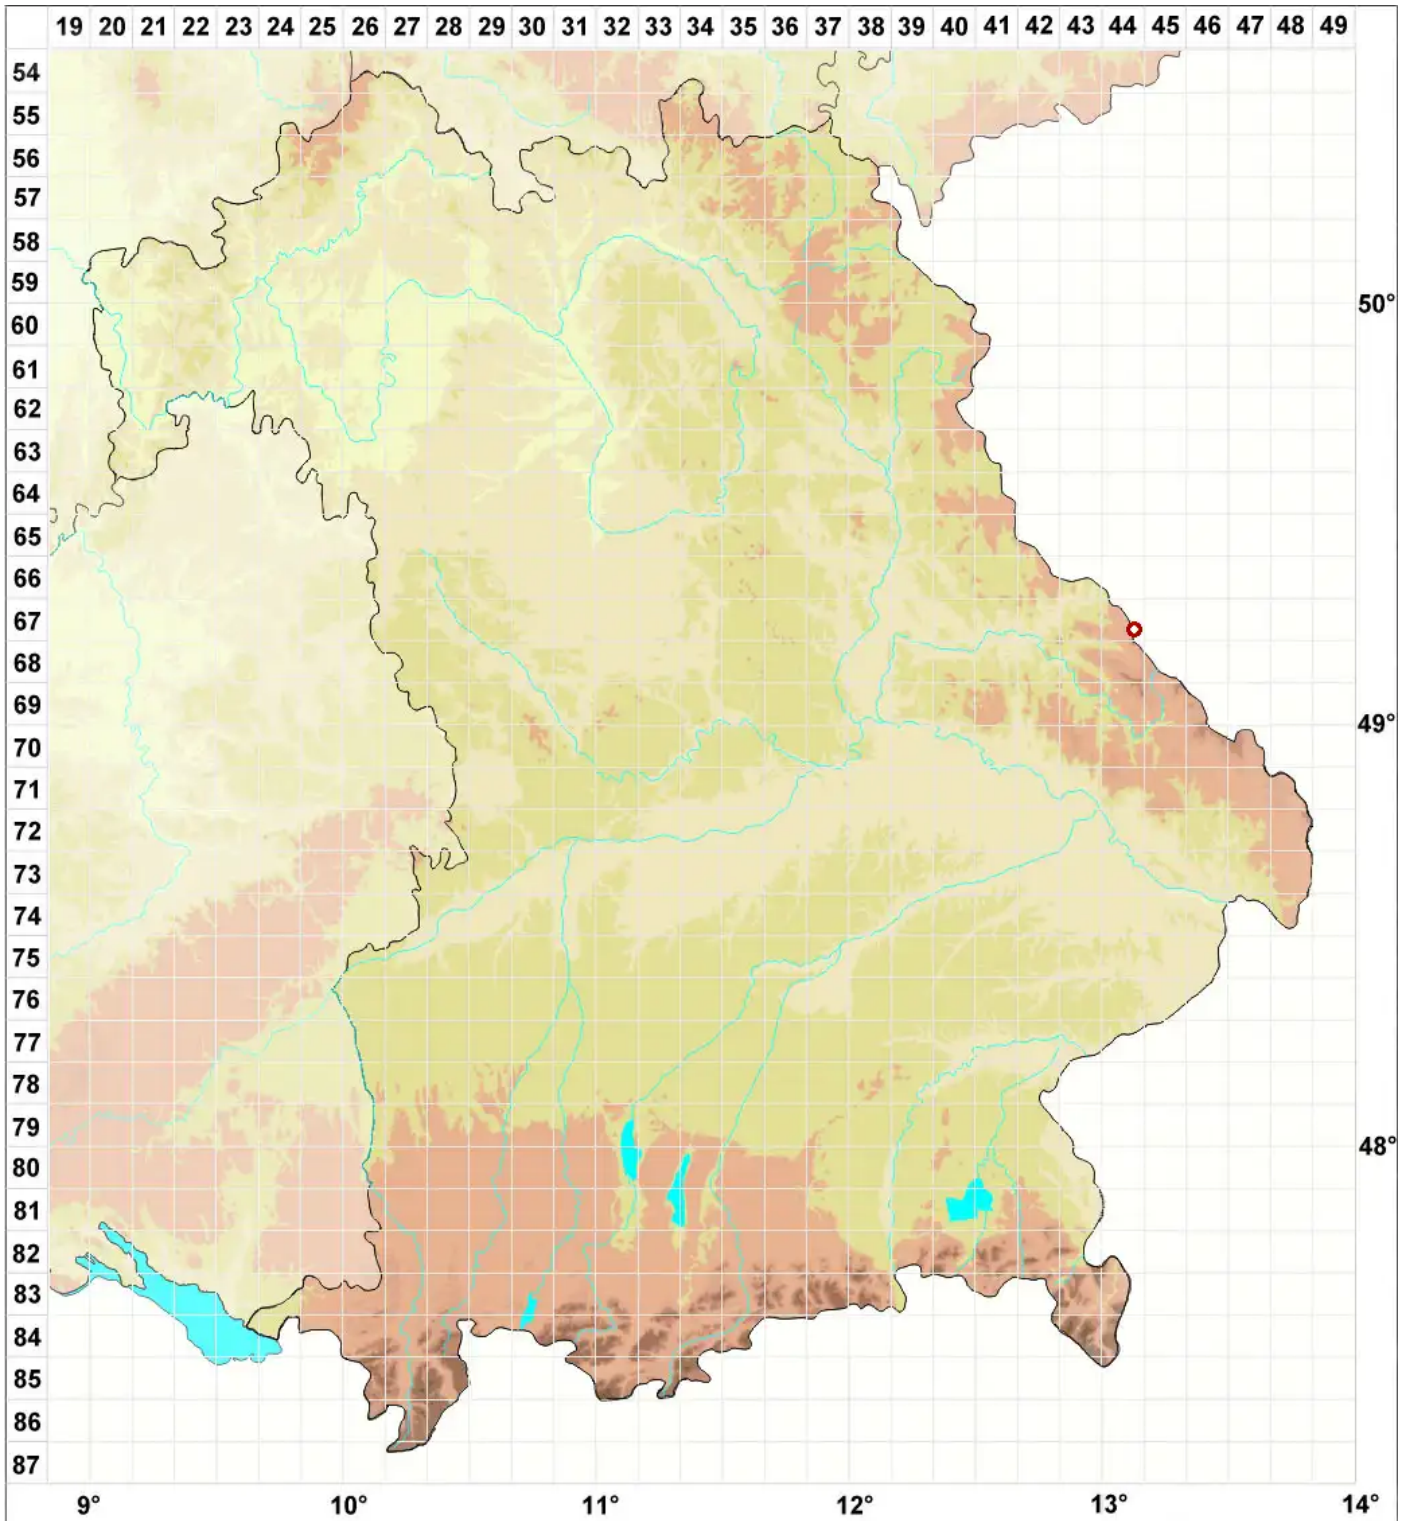

Scoliciosporum intrusum (Th. Fr.) Hafellner

Eindringende Krummsporflechte

Legende:

- Symbole:**
- Ausgefülltes Symbol:
Zeitraum von 1980 bis heute (Aktuelle Angabe)
 - Leeres Symbol:
Zeitraum vor 1980 (Altangabe)
 - Quadrat: Herbarbeleg