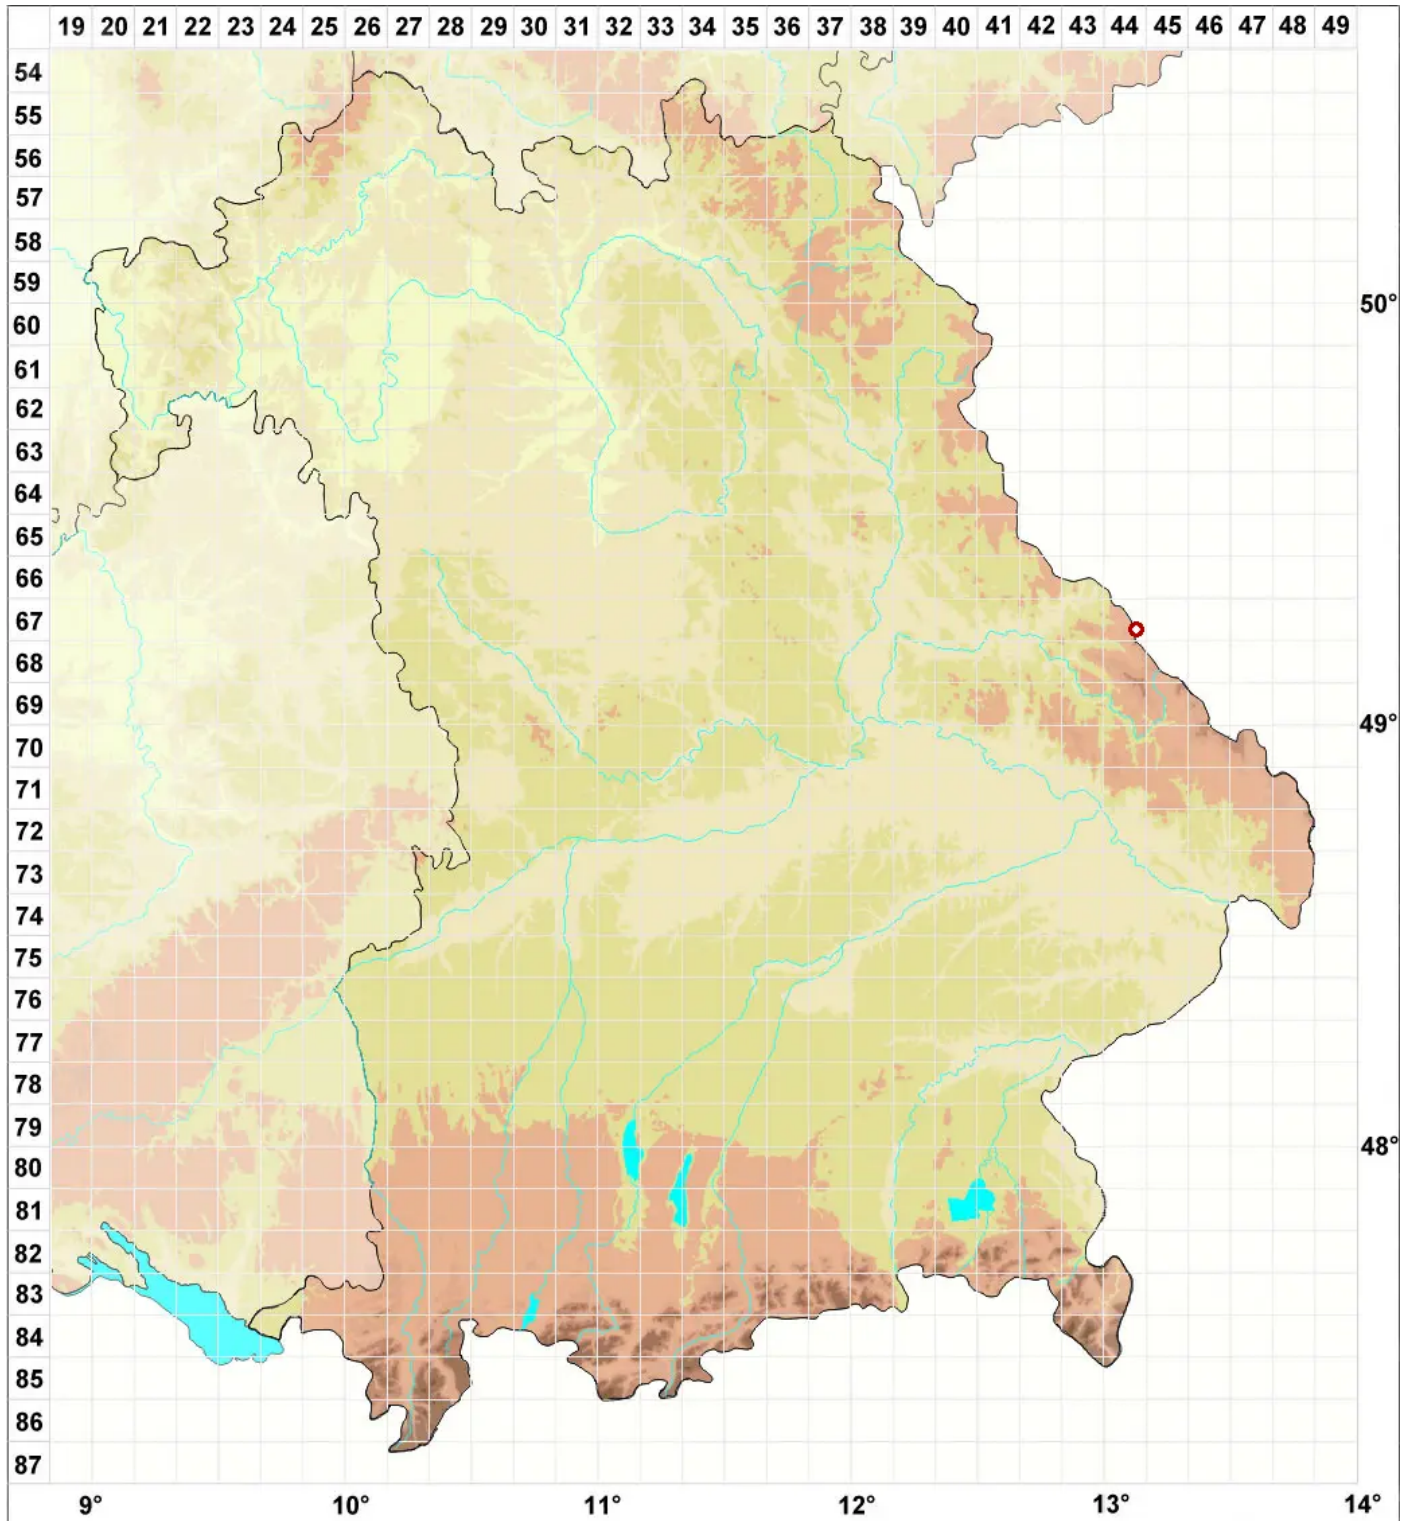

Scoliciosporum intrusum (Th. Fr.) Hafellner

Eindringende Krummsporflechte

Legende:

- Symbole:**
- Ausgefülltes Symbol:
Zeitraum von 1980 bis heute (Aktuelle Angabe)
 - Leeres Symbol:
Zeitraum vor 1980 (Altangabe)
 - Quadrat: Herbarbeleg