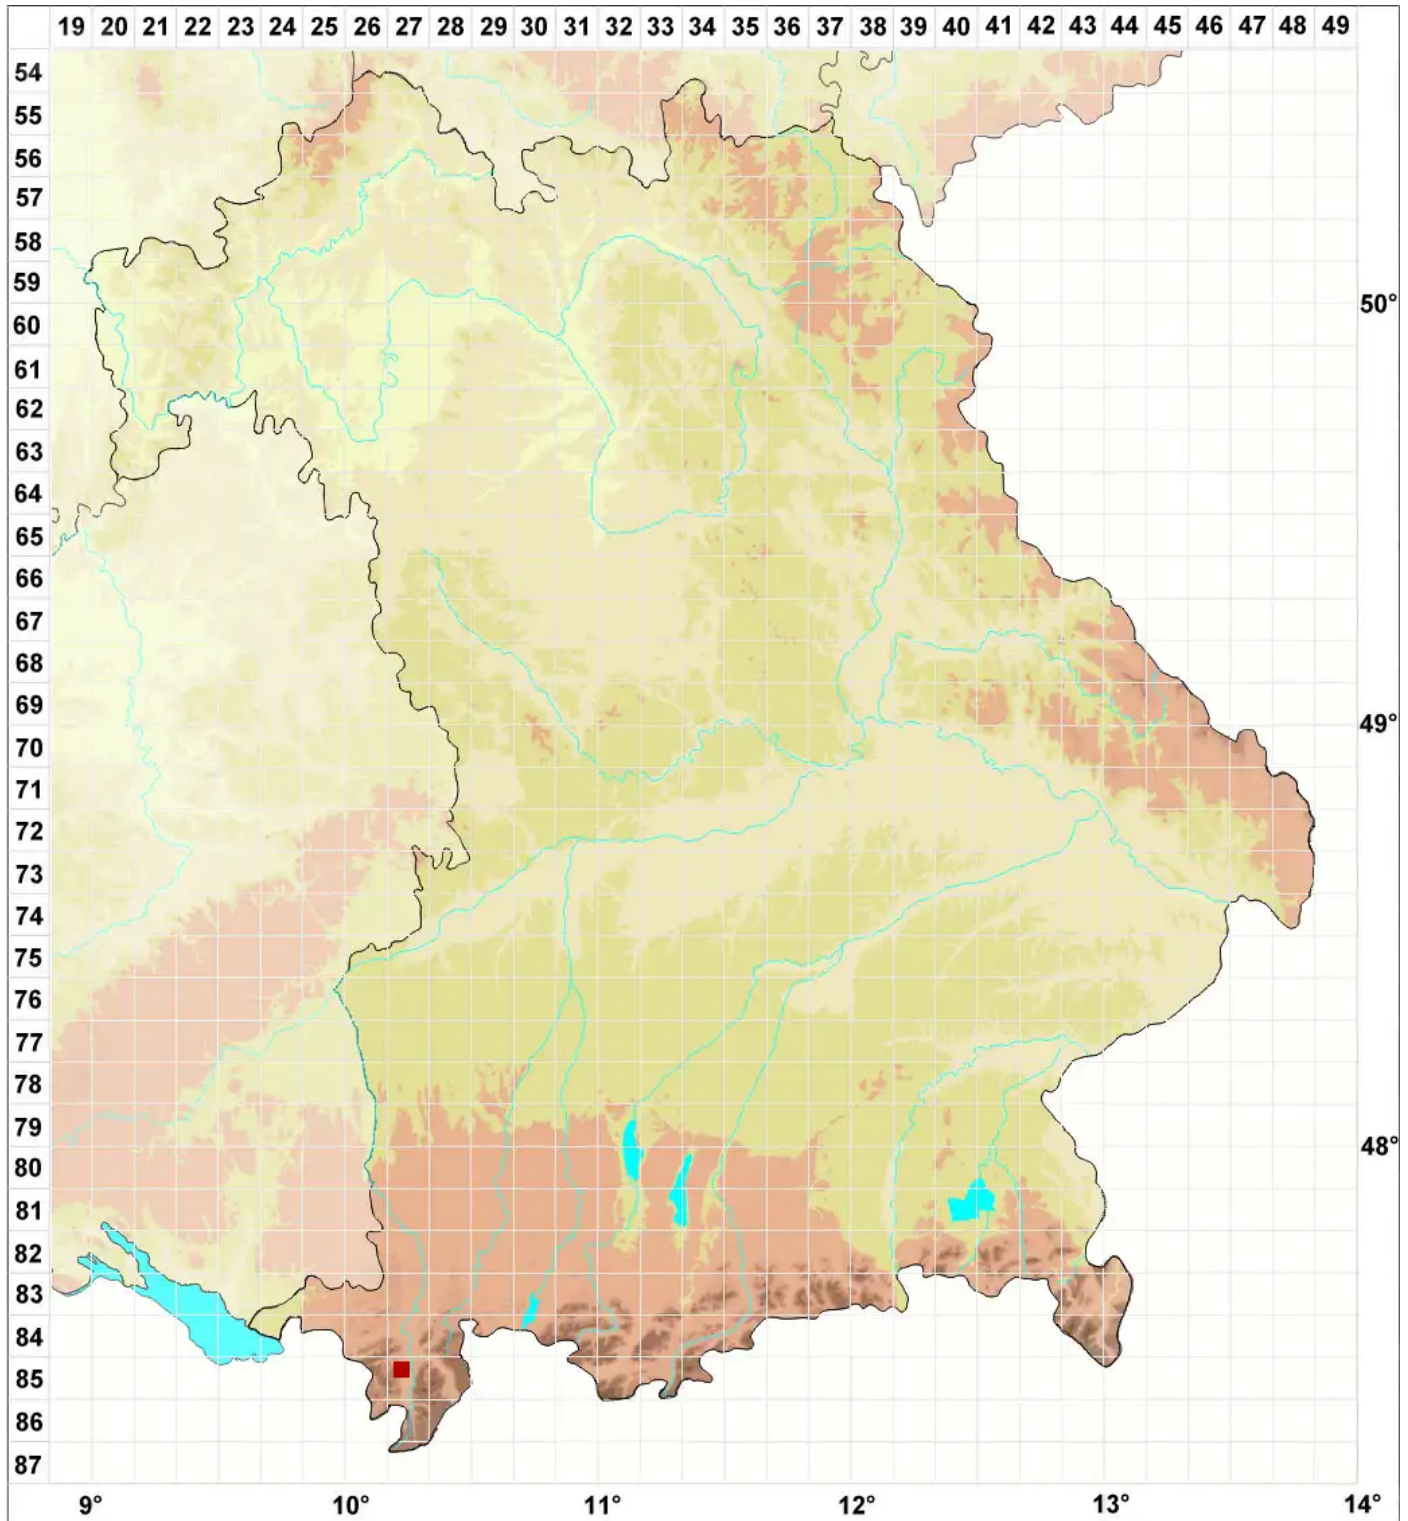

Scoliciosporum perpusillum J. Lahm ex Körb.

Winzige Krummsporflechte

Legende:

- Symbole:**
Ausgefülltes Symbol:
Zeitraum von 1980 bis heute (Aktuelle Angabe)
Leeres Symbol:
Zeitraum vor 1980 (Altangabe)
Quadrat: Herbarbeleg