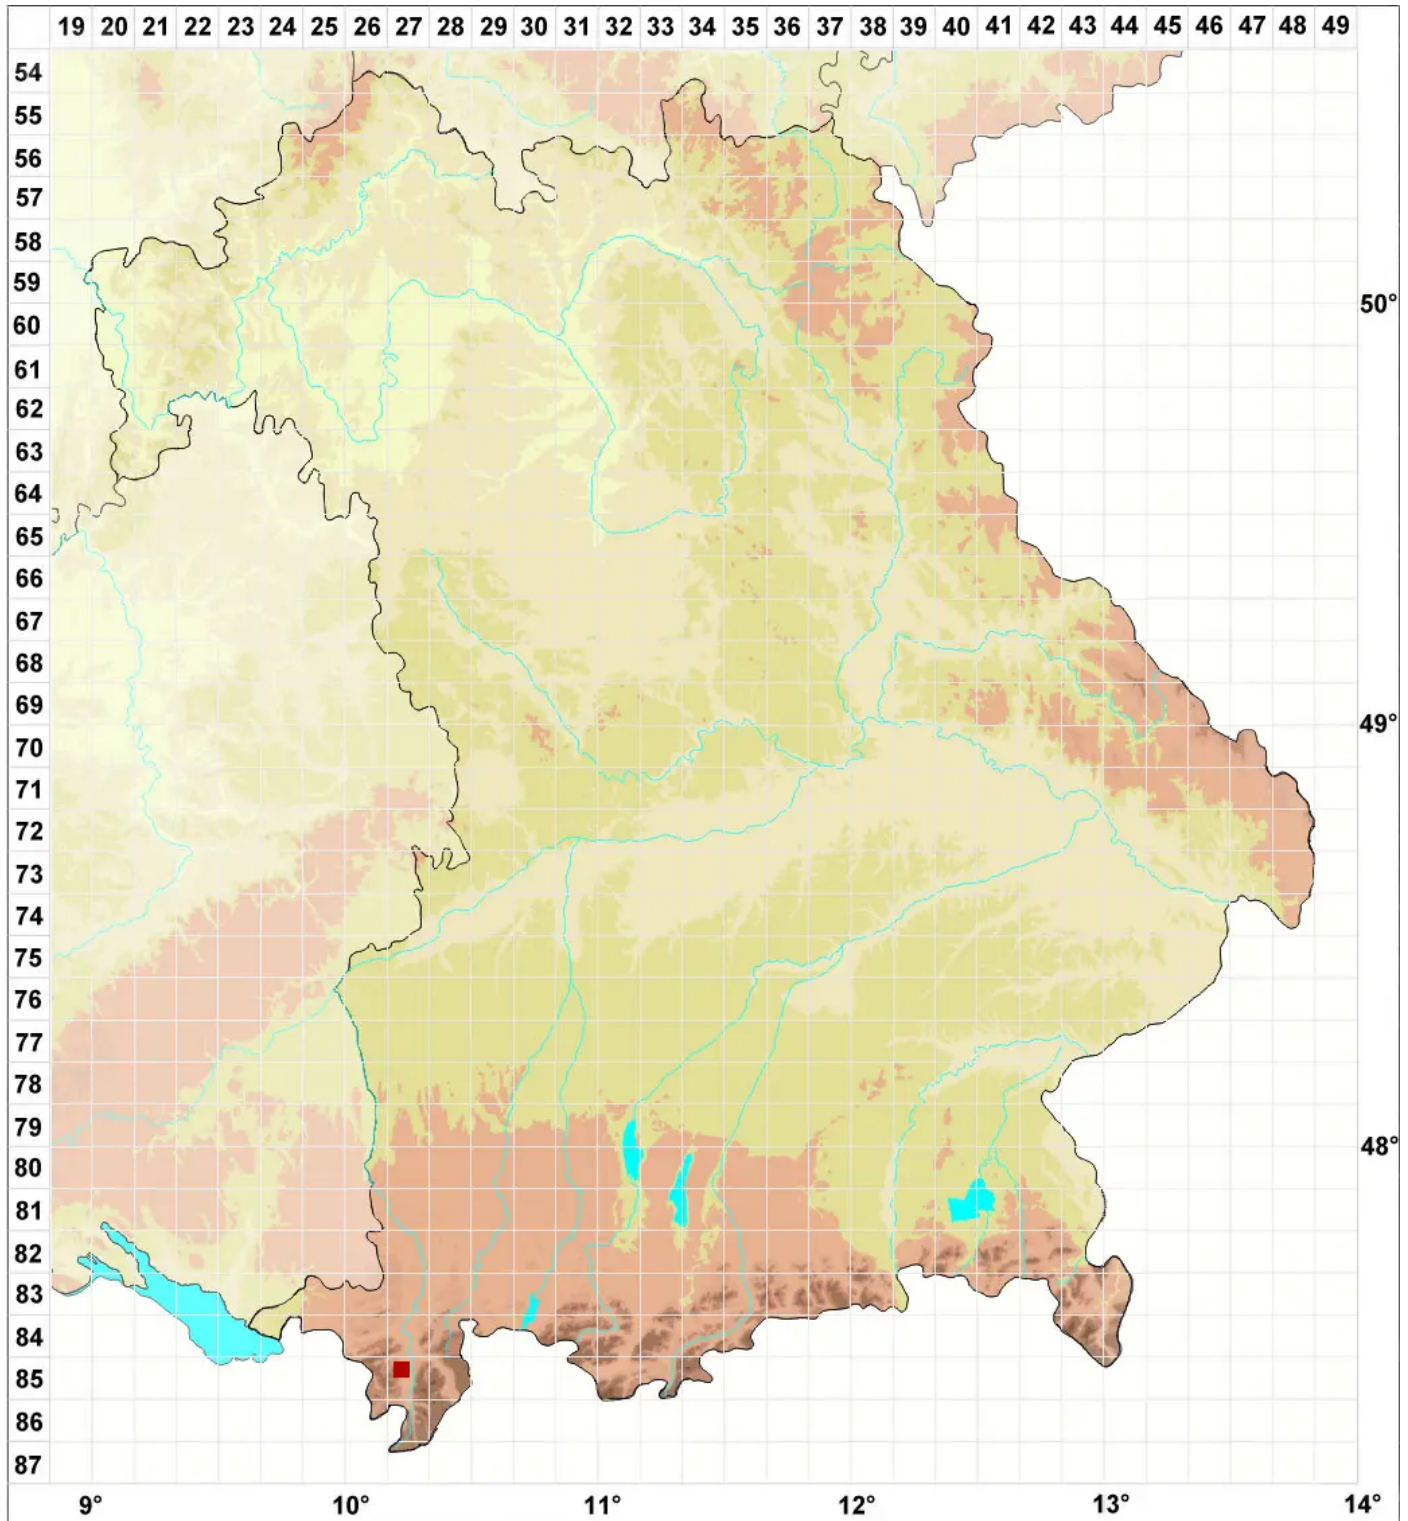

Scoliciosporum perpusillum J. Lahm ex Körb.

Winzige Krummsporflechte

Legende:

Symbole:

Ausgefülltes Symbol:
Zeitraum von 1980 bis heute (Aktuelle Angabe)

Leeres Symbol:
Zeitraum vor 1980 (Altangabe)

Quadrat: Herbarbeleg