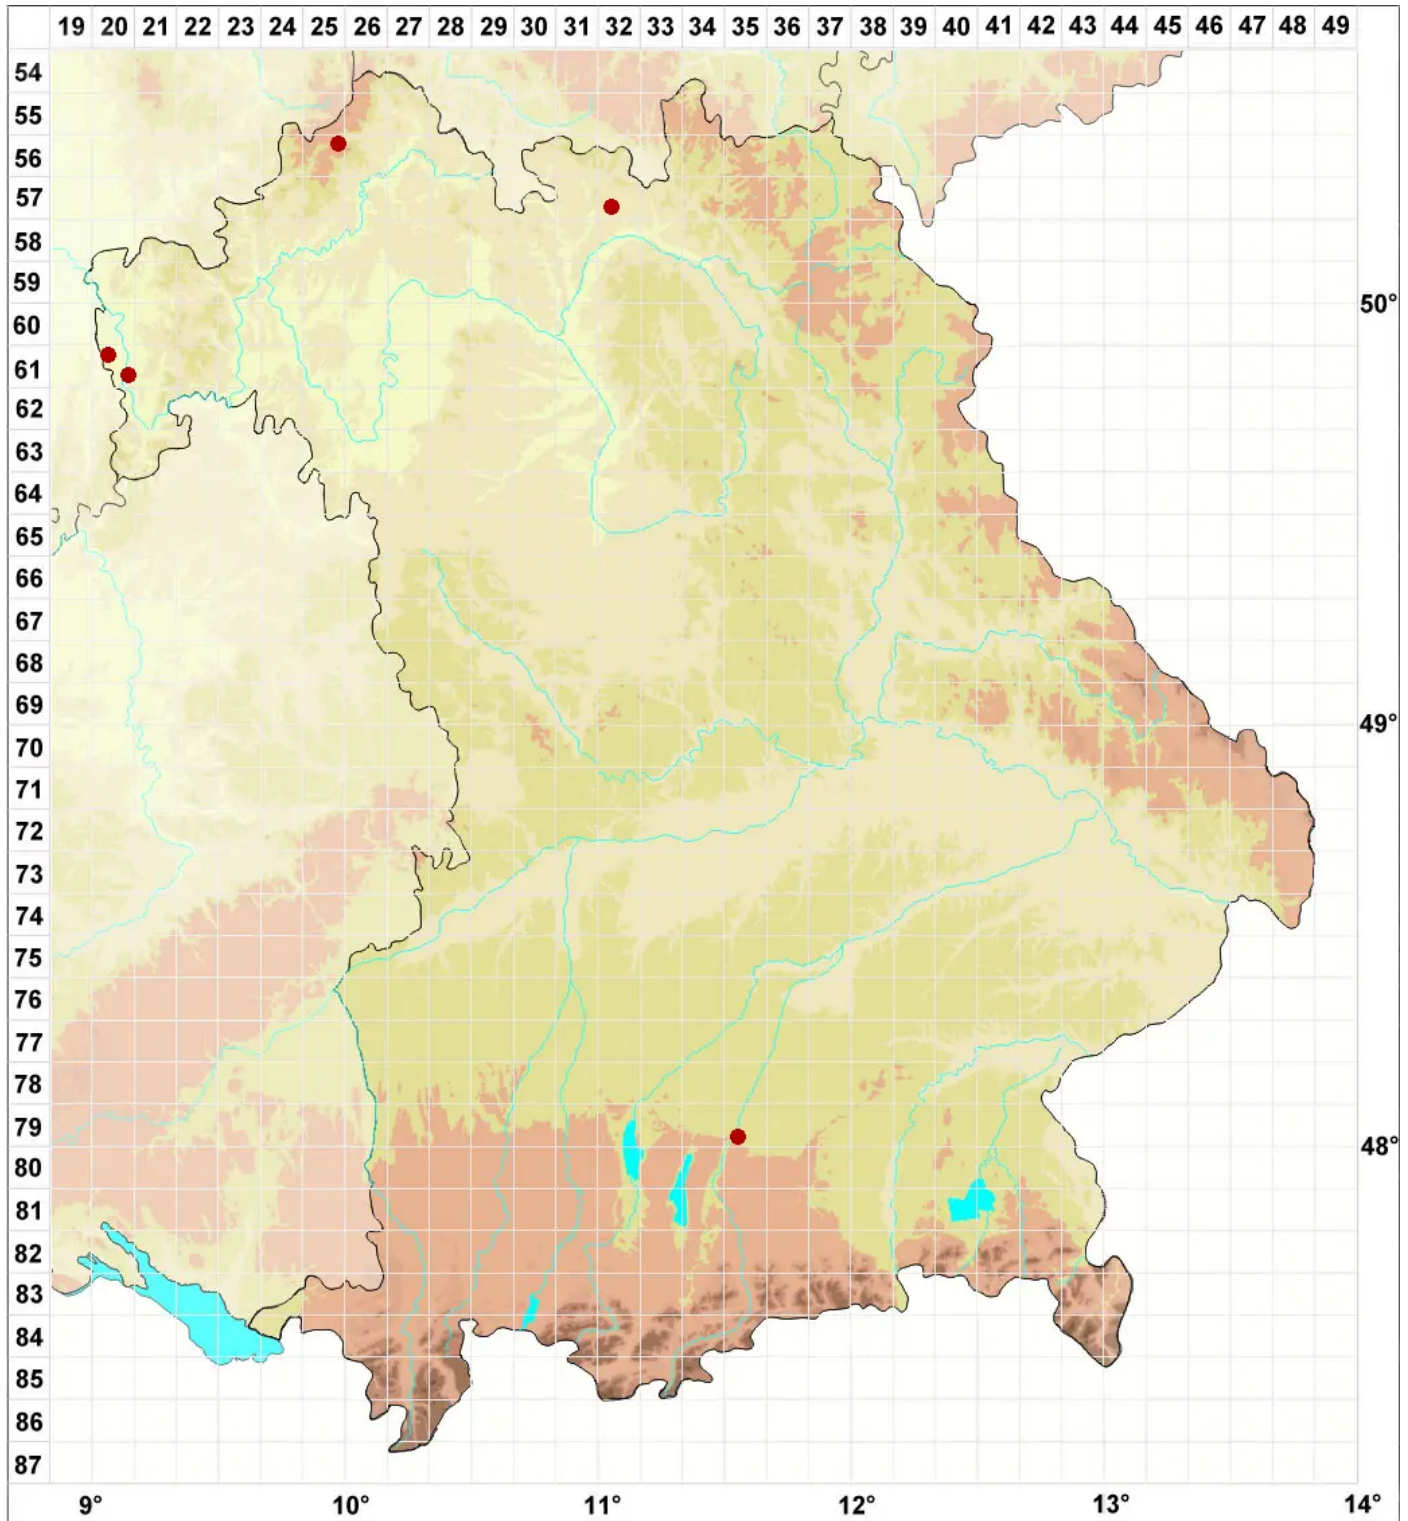

Scoliciosporum sarothamni (Vain.) Vězda

Ginster-Krummsporflechte

Legende:

Symbole:

Ausgefülltes Symbol:
Zeitraum von 1980 bis heute (Aktuelle Angabe)

Leeres Symbol:
Zeitraum vor 1980 (Altangabe)

Quadrat: Herbarbeleg