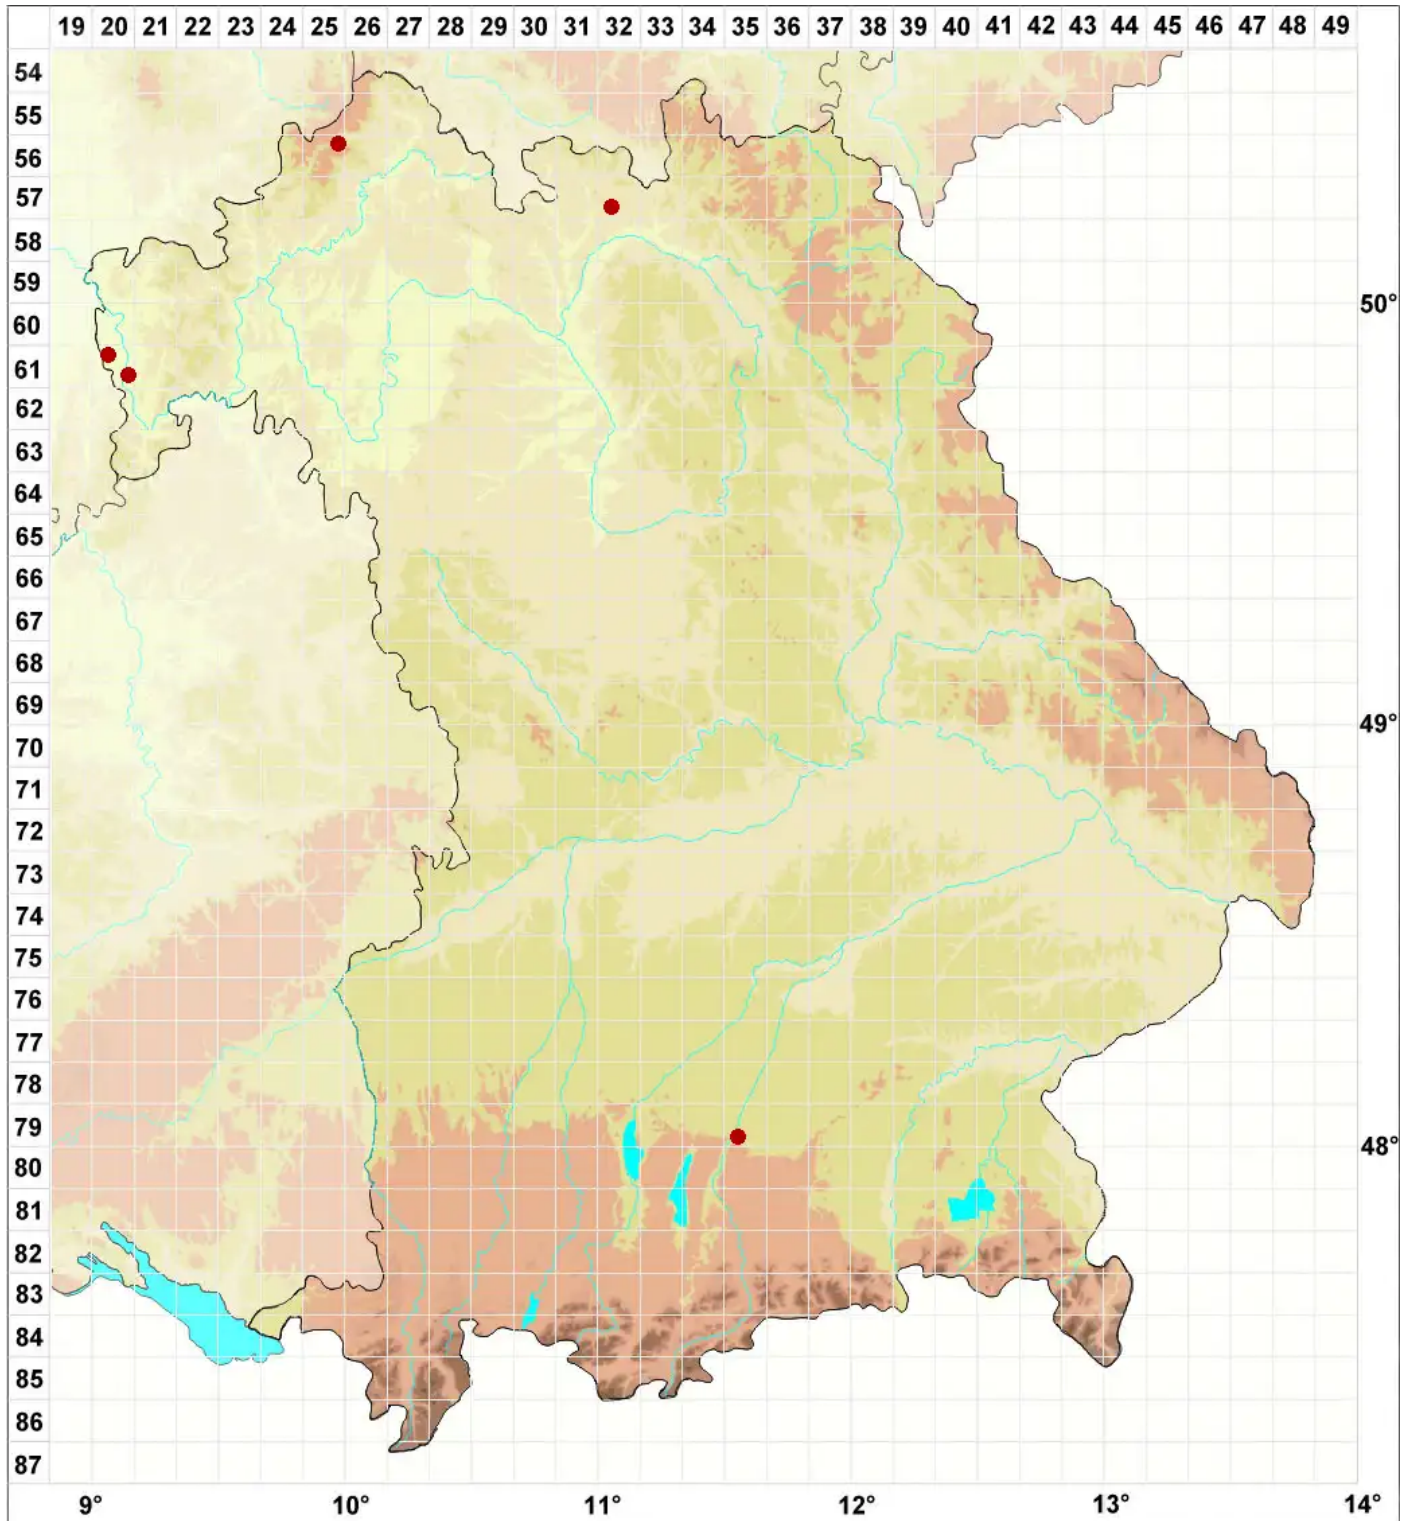

Scoliciosporum sarothamni (Vain.) Vězda

Ginster-Krummsporflechte

Legende:

Symbole:

Ausgefülltes Symbol:
Zeitraum von 1980 bis heute (Aktuelle Angabe)

Leeres Symbol:
Zeitraum vor 1980 (Altangabe)

Quadrat: Herbarbeleg