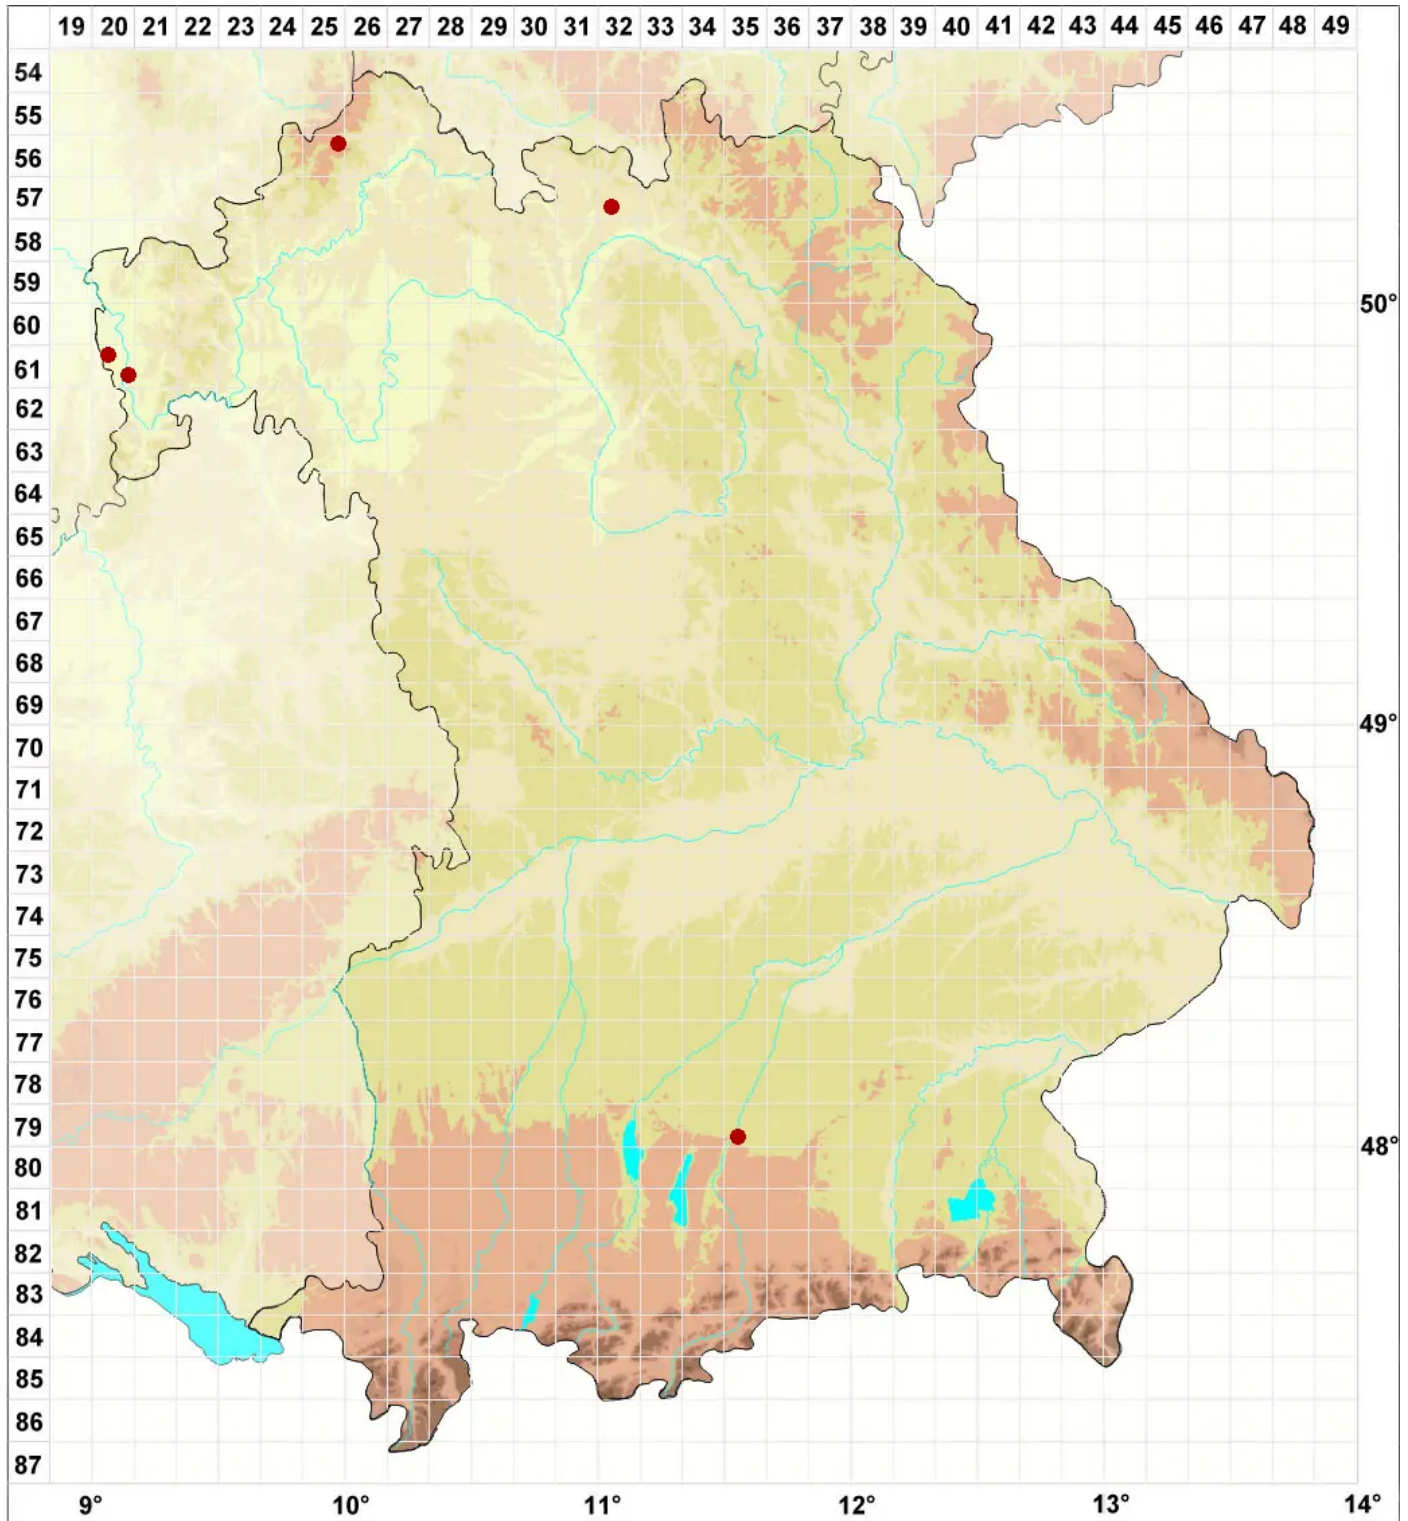

Scoliciosporum sarothamni (Vain.) Vězda

Ginster-Krummsporflechte

Legende:

- Symbole:**
Ausgefülltes Symbol:
Zeitraum von 1980 bis heute (Aktuelle Angabe)
Leeres Symbol:
Zeitraum vor 1980 (Altangabe)
Quadrat: Herbarbeleg