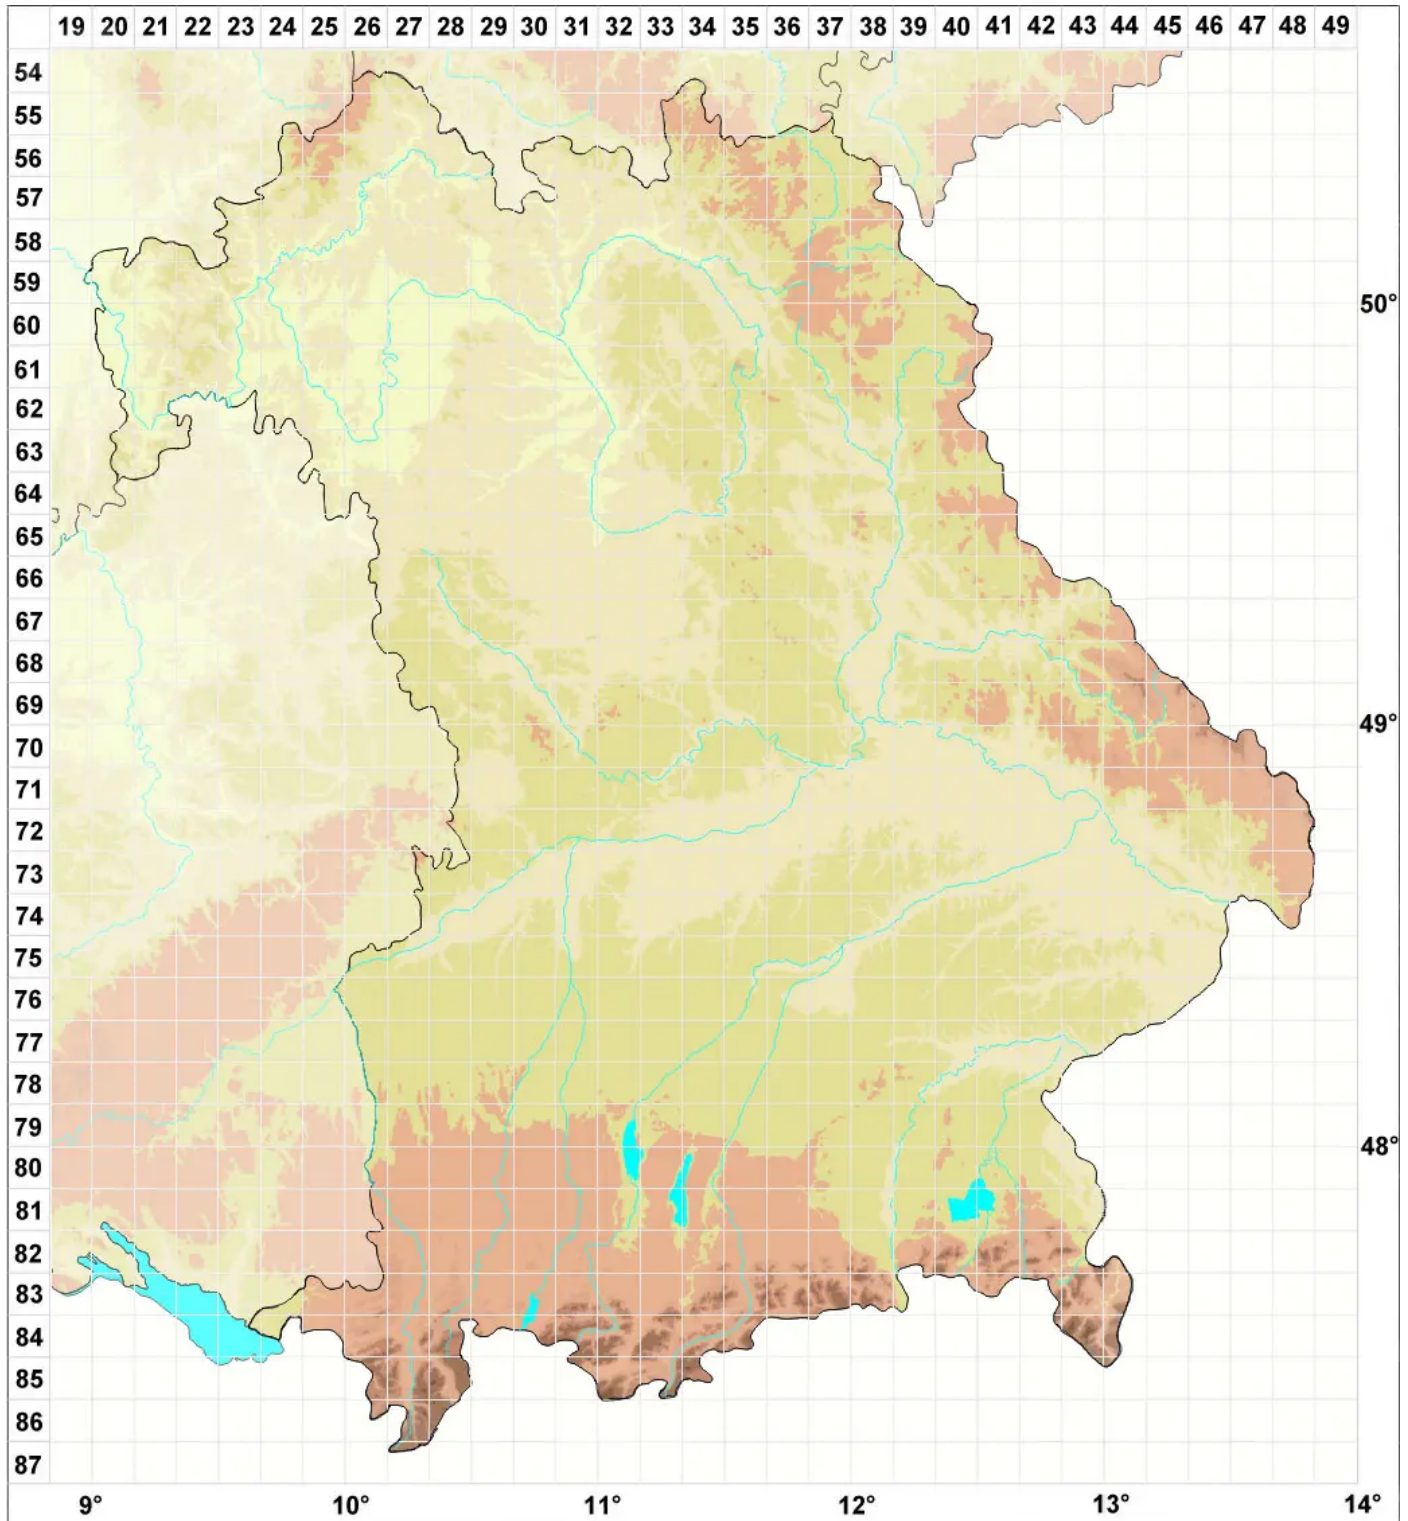

Scoliciosporum schadeanum (Erichsen) Vězda

Schades Krummsporflechte

Legende:

Symbole:

Ausgefülltes Symbol:
Zeitraum von 1980 bis heute (Aktuelle Angabe)

Leeres Symbol:
Zeitraum vor 1980 (Altangabe)

Quadrat: Herbarbeleg