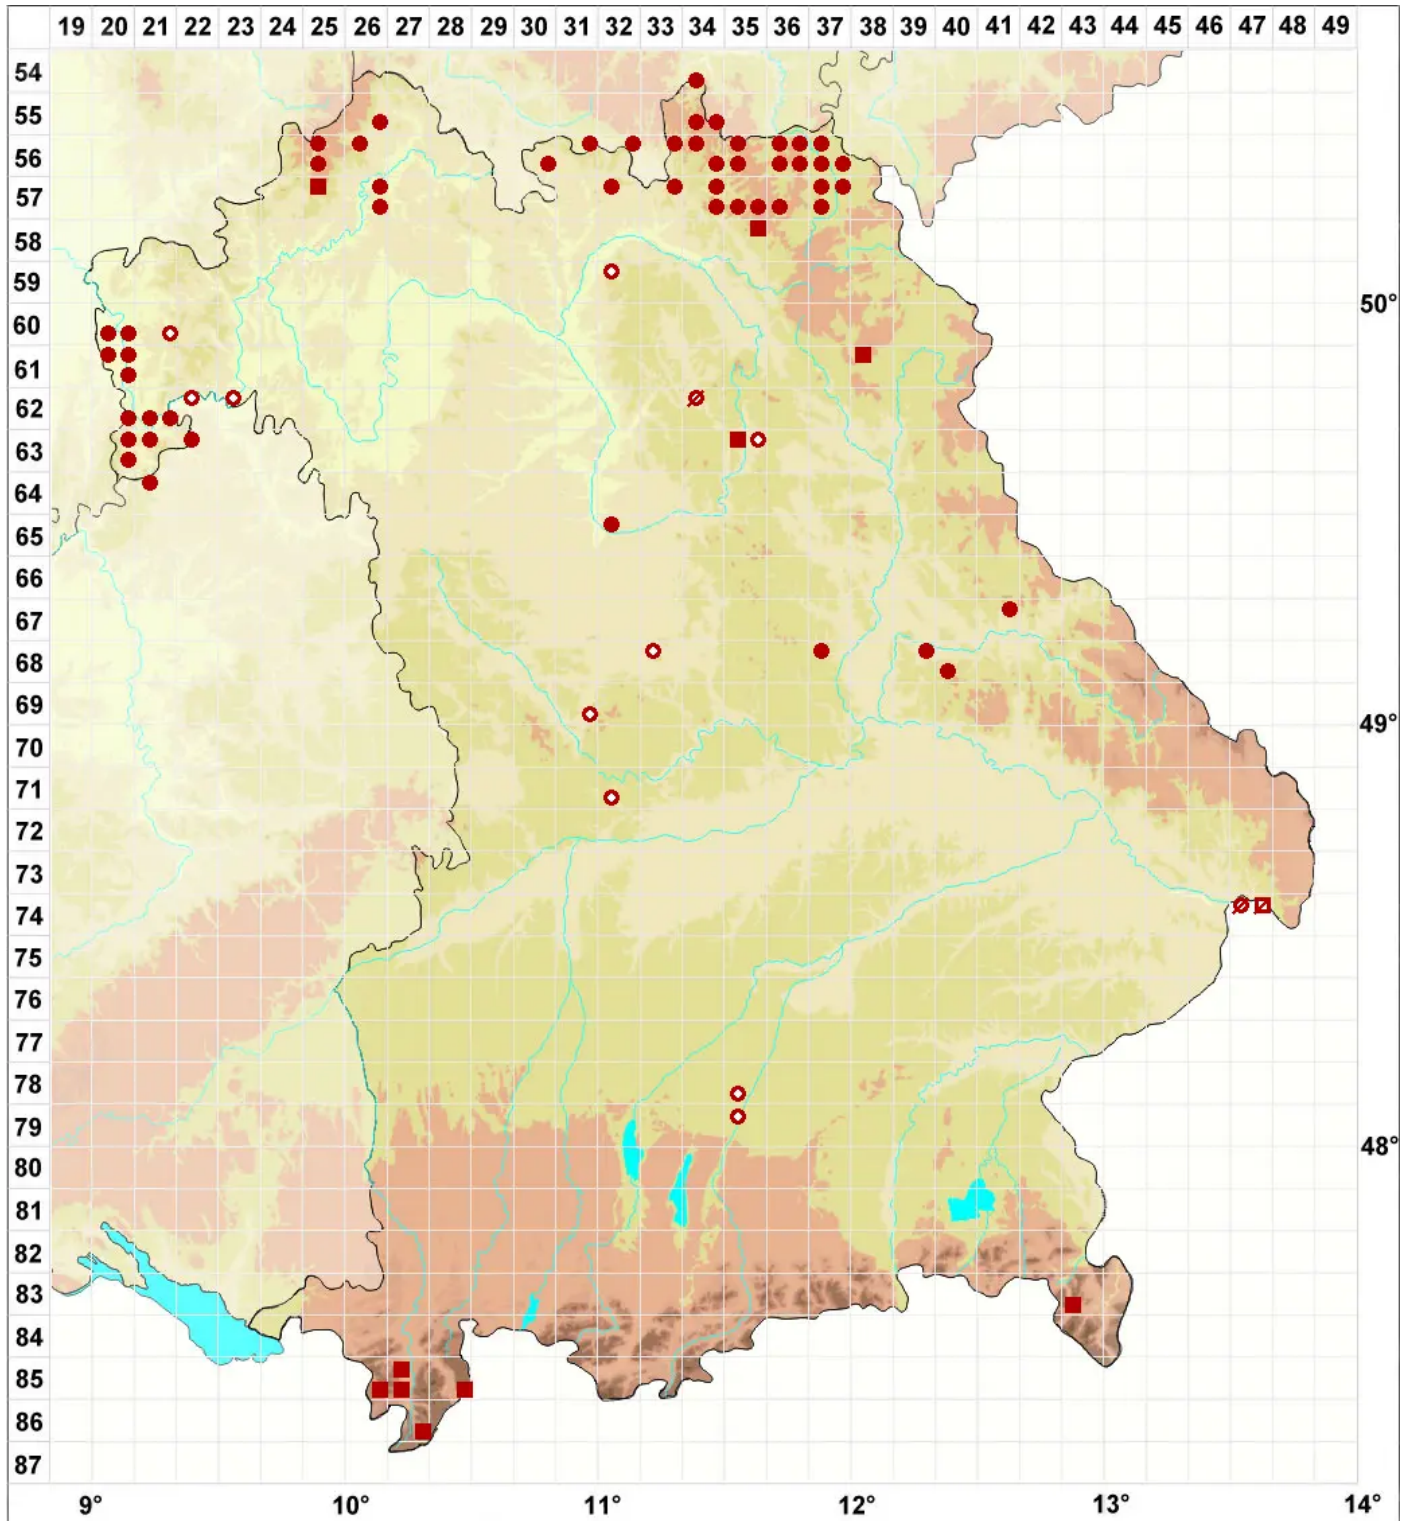

Scoliciosporum umbrinum (Ach.) Arnold

Braune Krummsporflechte

Legende:

- Symbole:**
Ausgefülltes Symbol:
Zeitraum von 1980 bis heute (Aktuelle Angabe)
Leeres Symbol:
Zeitraum vor 1980 (Altangabe)
Quadrat: Herbarbeleg