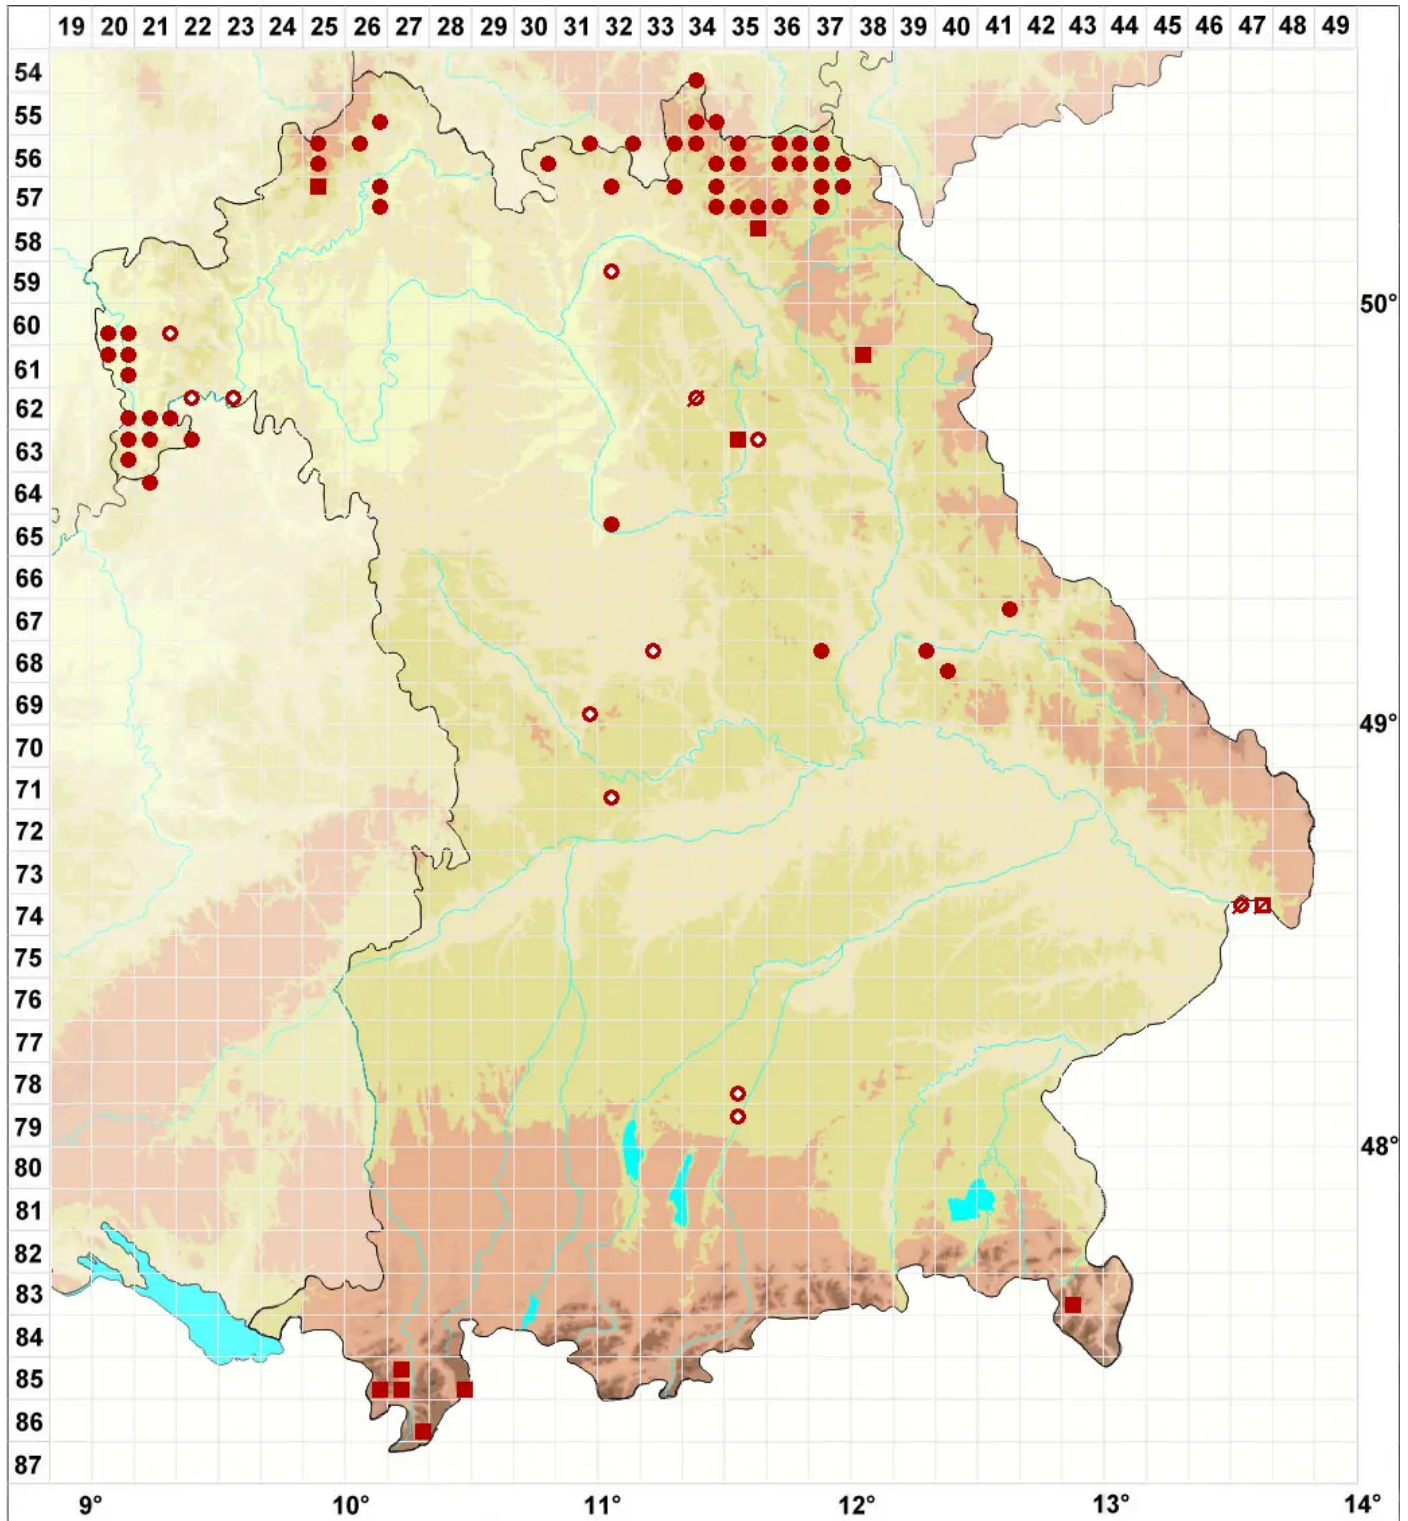

Scoliciosporum umbrinum (Ach.) Arnold

Braune Krummsporflechte

Legende:

Symbole:

Ausgefülltes Symbol:
Zeitraum von 1980 bis heute (Aktuelle Angabe)

Leeres Symbol:
Zeitraum vor 1980 (Altangabe)

Quadrat: Herbarbeleg