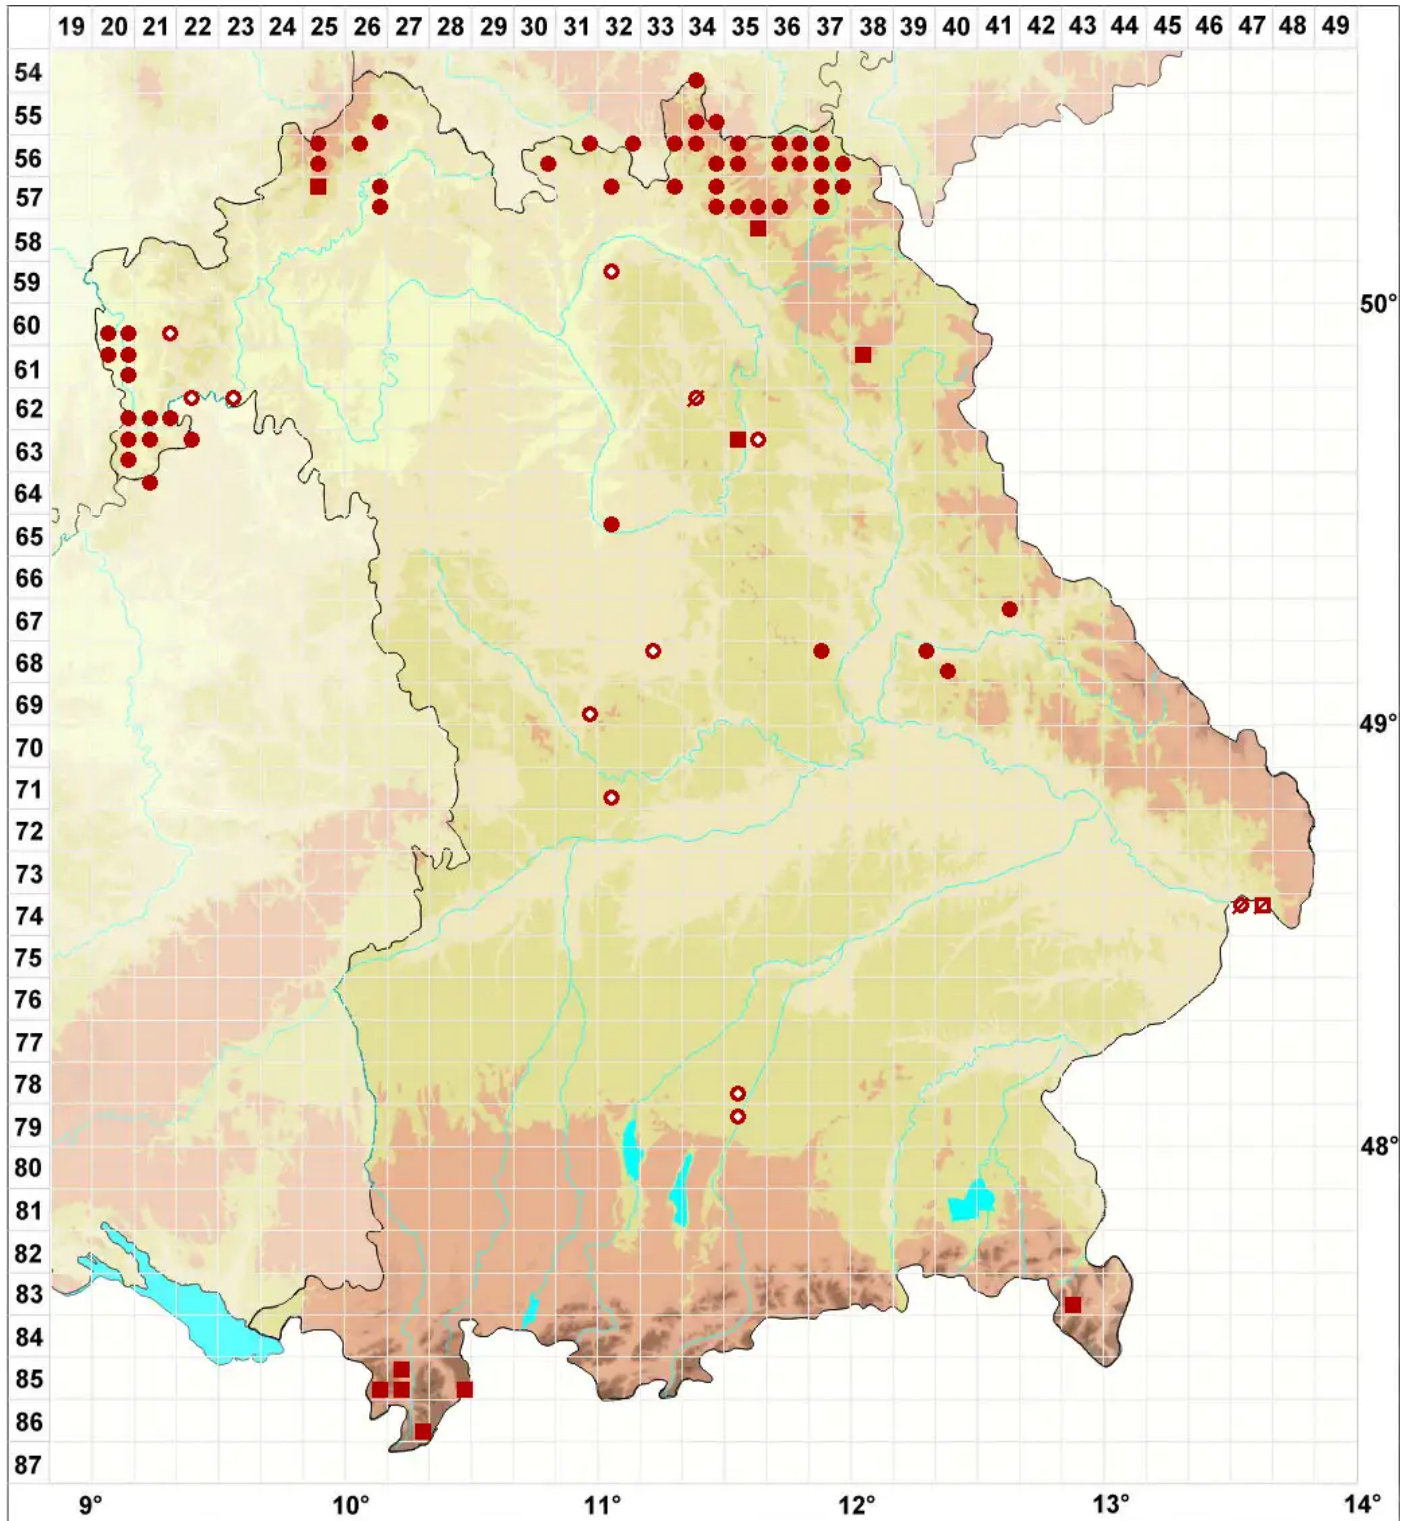

Scoliciosporum umbrinum (Ach.) Arnold

Braune Krümmsporflechte

Legende:

Symbole:

Ausgefülltes Symbol:
Zeitraum von 1980 bis heute (Aktuelle Angabe)

Leeres Symbol:
Zeitraum vor 1980 (Altangabe)

Quadrat: Herbarbeleg