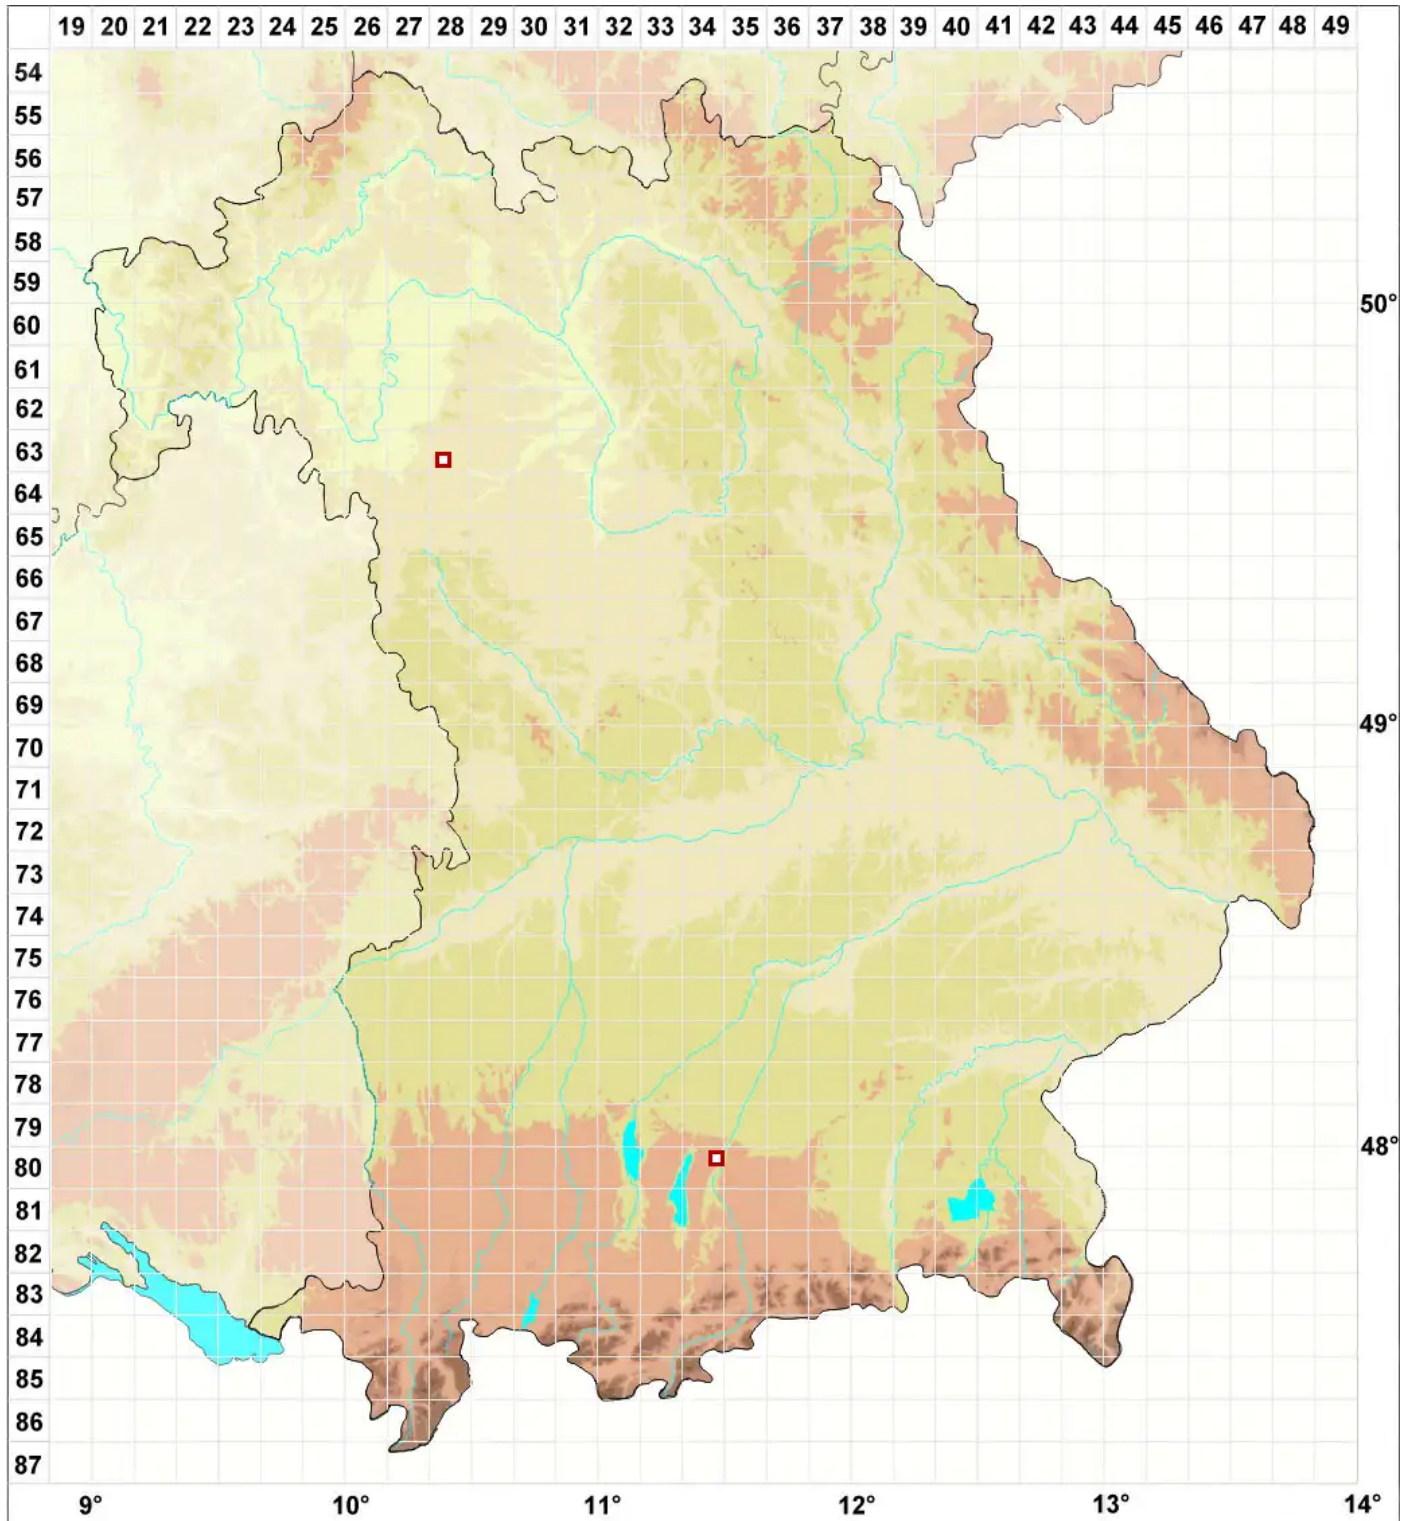

Scutula epiblastematica (Wallr.) Rehm

Legende:

Symbole:

Ausgefülltes Symbol:
Zeitraum von 1980 bis heute (Aktuelle Angabe)

Leeres Symbol:
Zeitraum vor 1980 (Altangabe)

Quadrat: Herbarbeleg