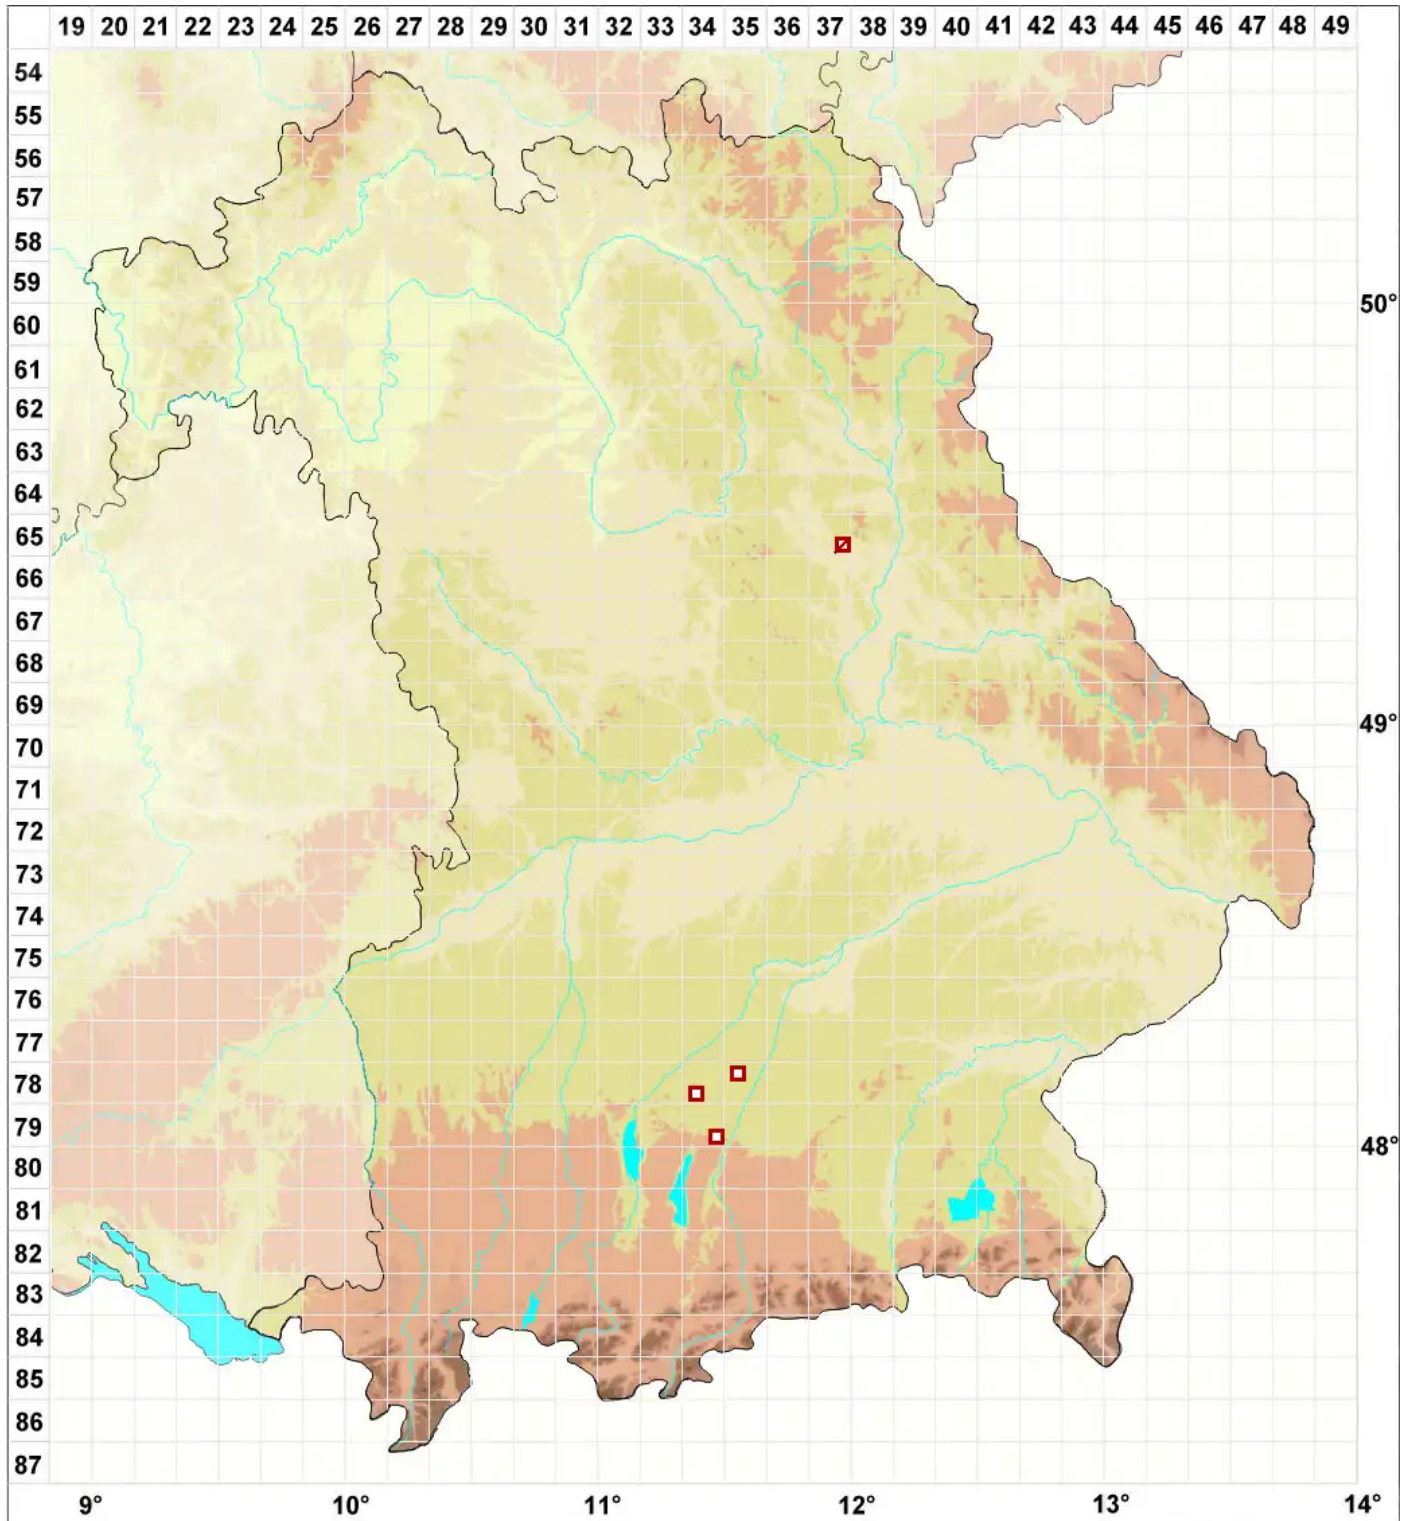

Scutula heeri (Hepp) P. Karst.

Legende:

Symbole:
Ausgefülltes Symbol:
Zeitraum von 1980 bis heute (Aktuelle Angabe)
Leeres Symbol:
Zeitraum vor 1980 (Altangabe)
Quadrat: Herbarbeleg