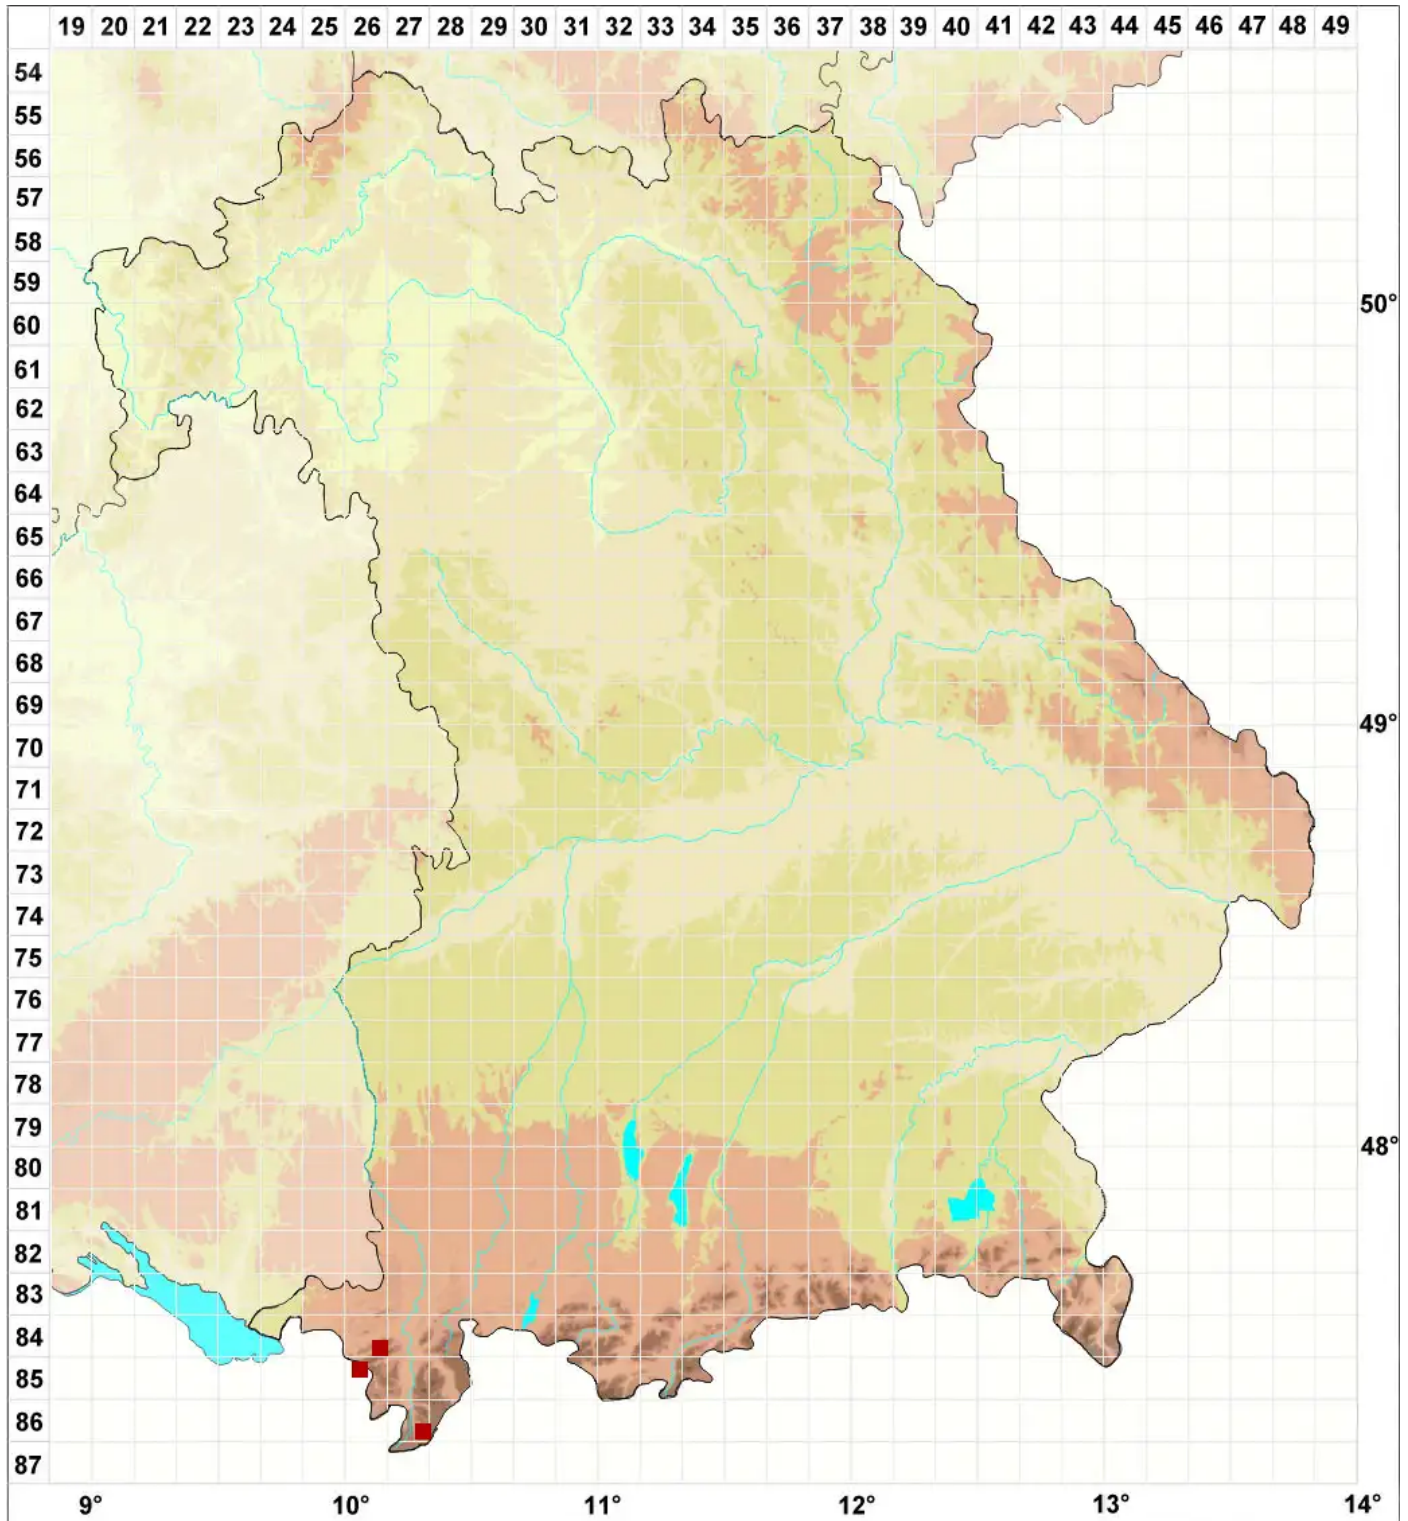

# Leptogium aragonii Otálora

## Aragons Gallertflechte

Legende:

**Symbole:**

Ausgefülltes Symbol:  
Zeitraum von 1980 bis heute (Aktuelle Angabe)

Leeres Symbol:  
Zeitraum vor 1980 (Altangabe)

Quadrat: Herbarbeleg