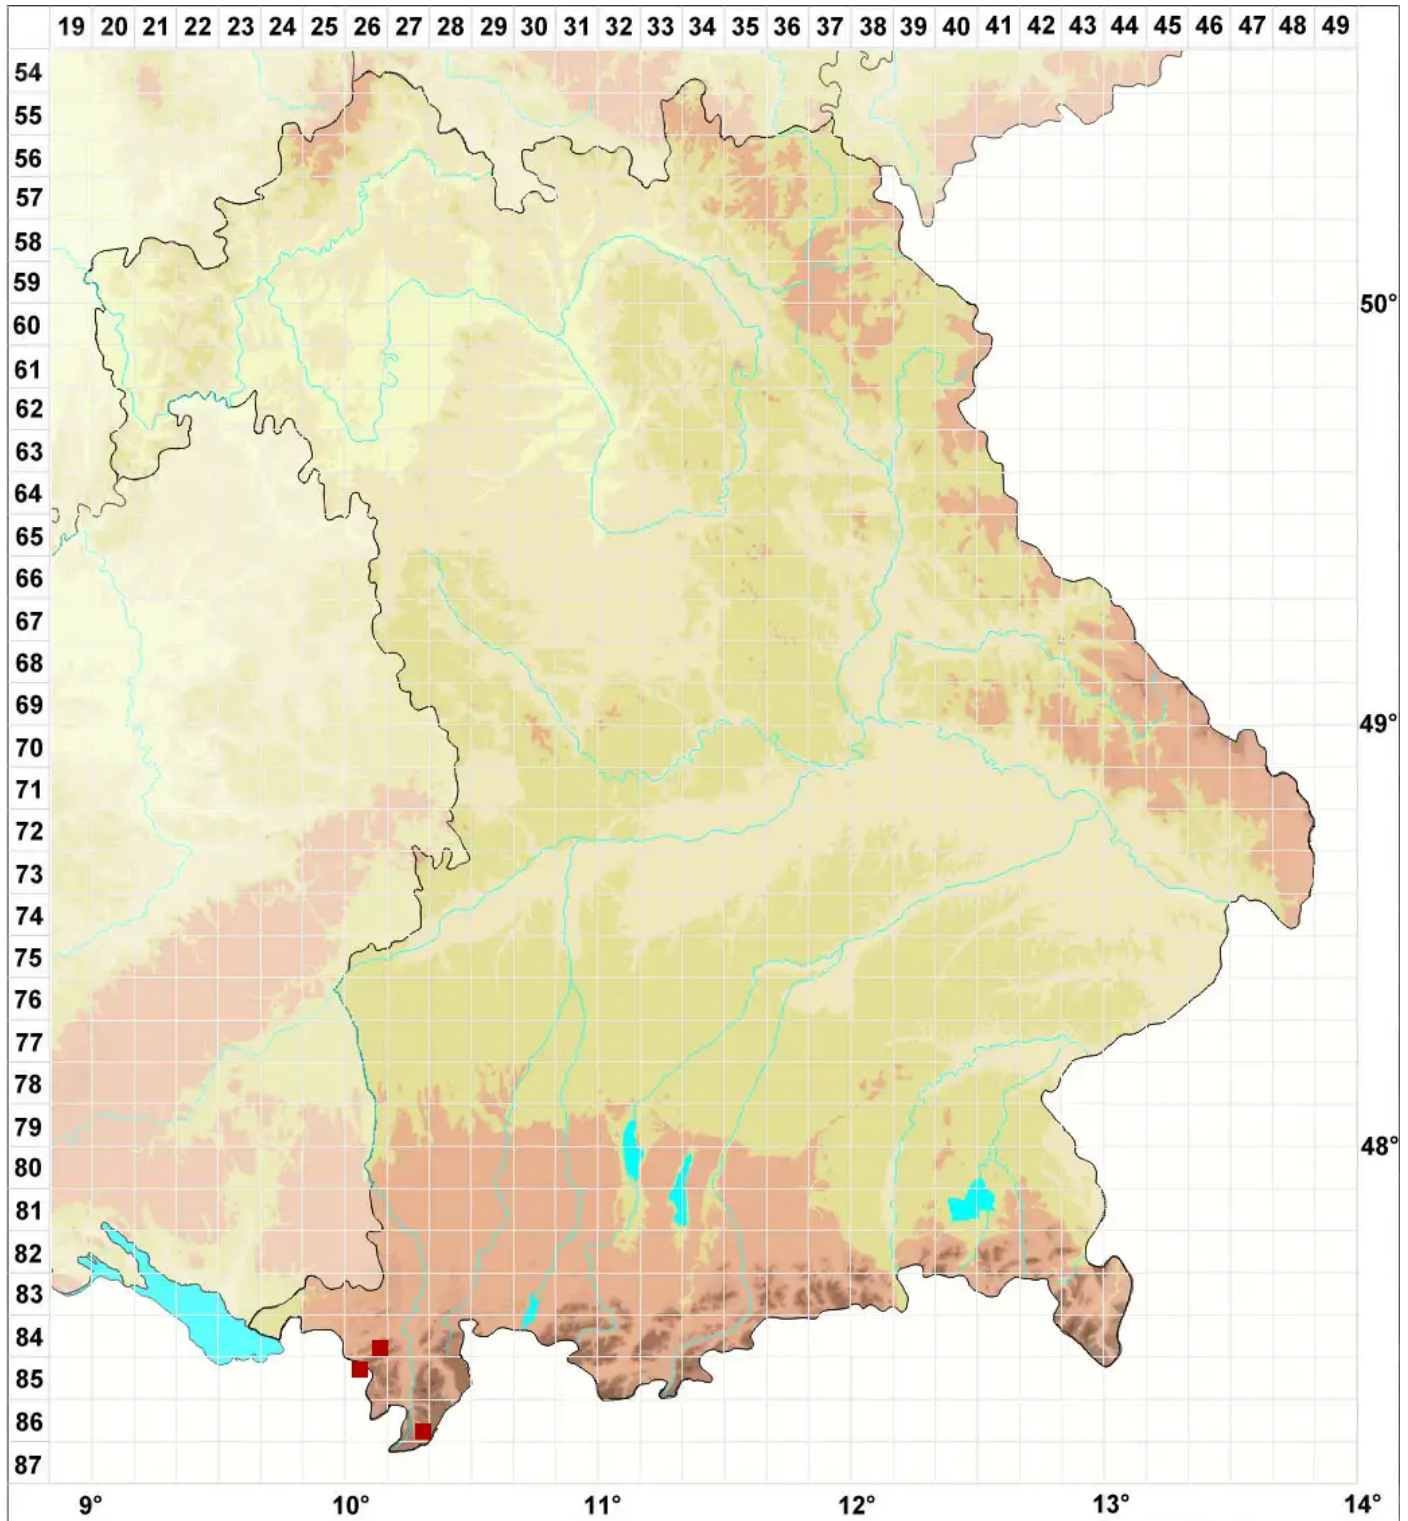

Leptogium aragonii Otálora

Aragons Gallertflechte

Legende:

Symbole:

Ausgefülltes Symbol:
Zeitraum von 1980 bis heute (Aktuelle Angabe)

Leeres Symbol:
Zeitraum vor 1980 (Altangabe)

Quadrat: Herbarbeleg