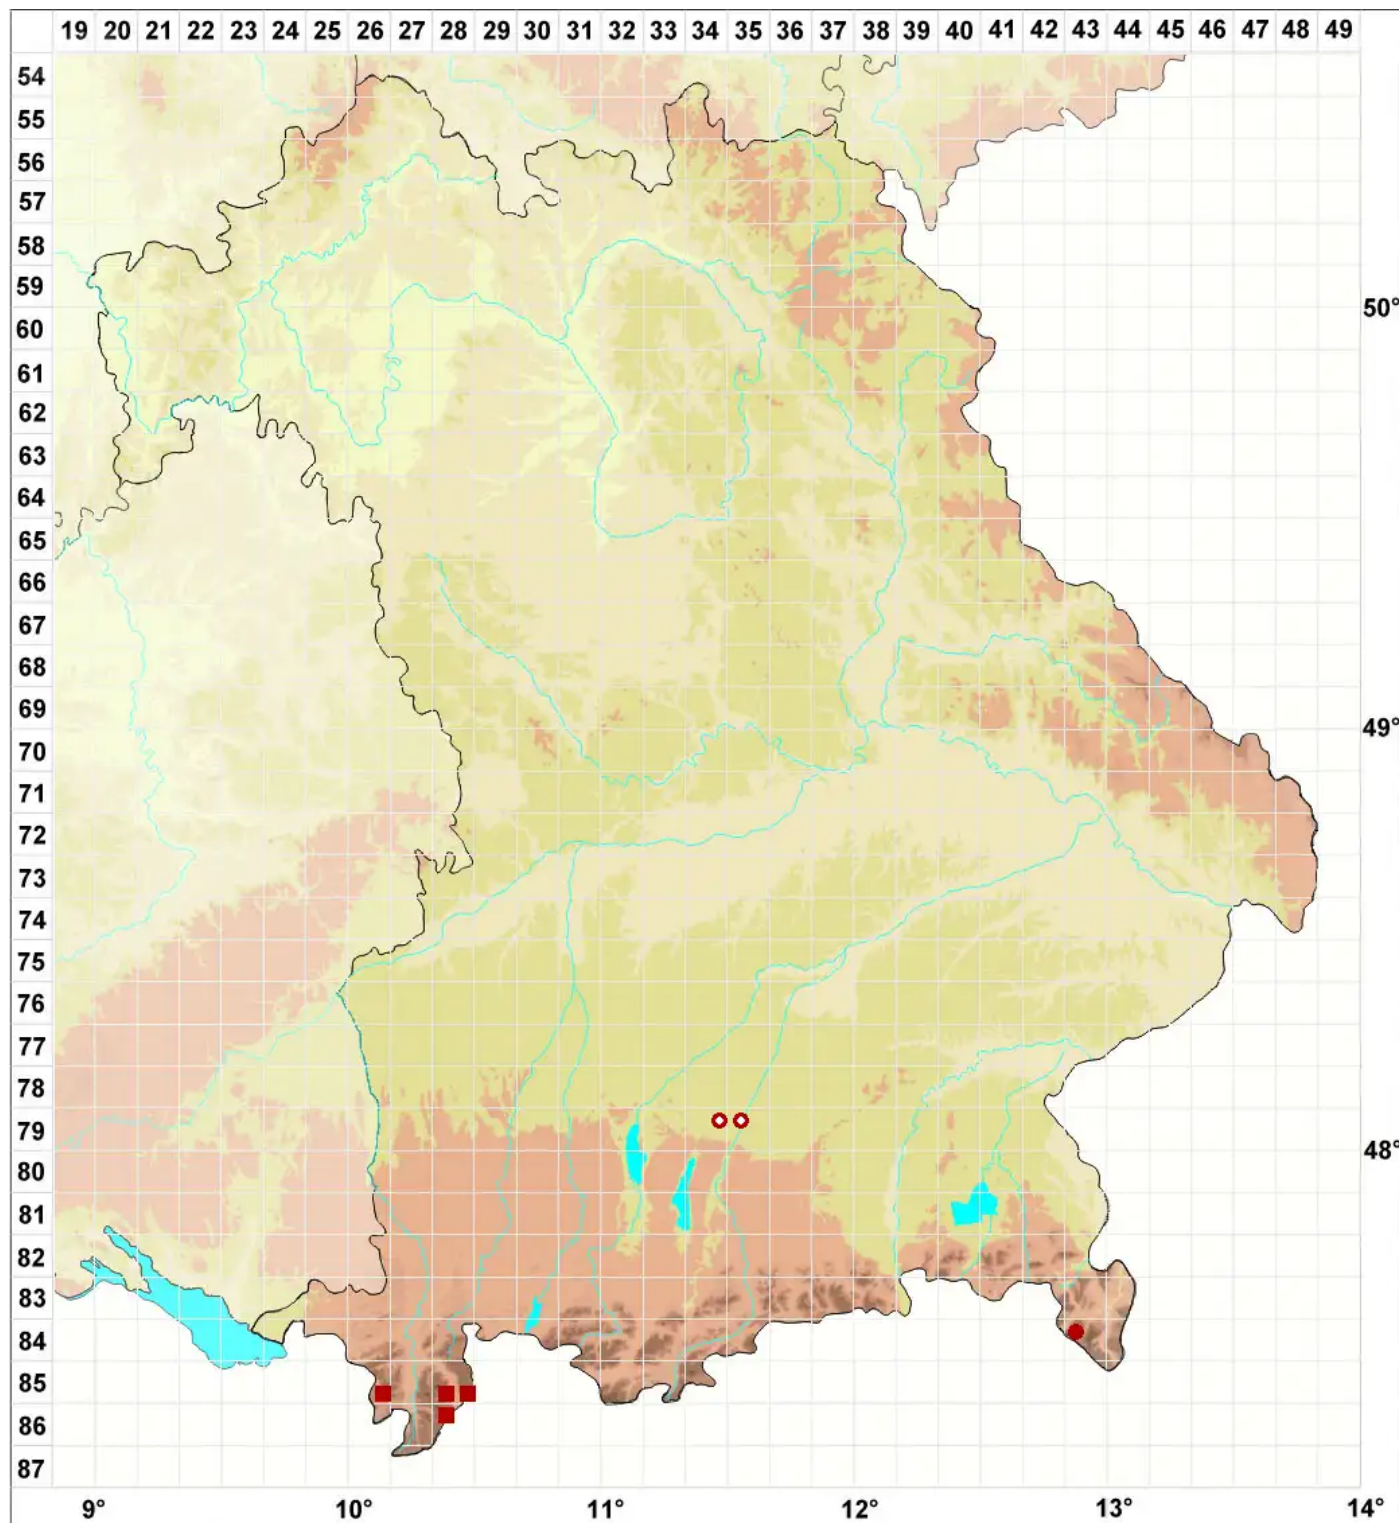

Collema fragrans (Sm.) Ach.

Duftende Leimflechte

Legende:

Symbole:

Ausgefülltes Symbol:
Zeitraum von 1980 bis heute (Aktuelle Angabe)

Leeres Symbol:
Zeitraum vor 1980 (Altangabe)

Quadrat: Herbarbeleg