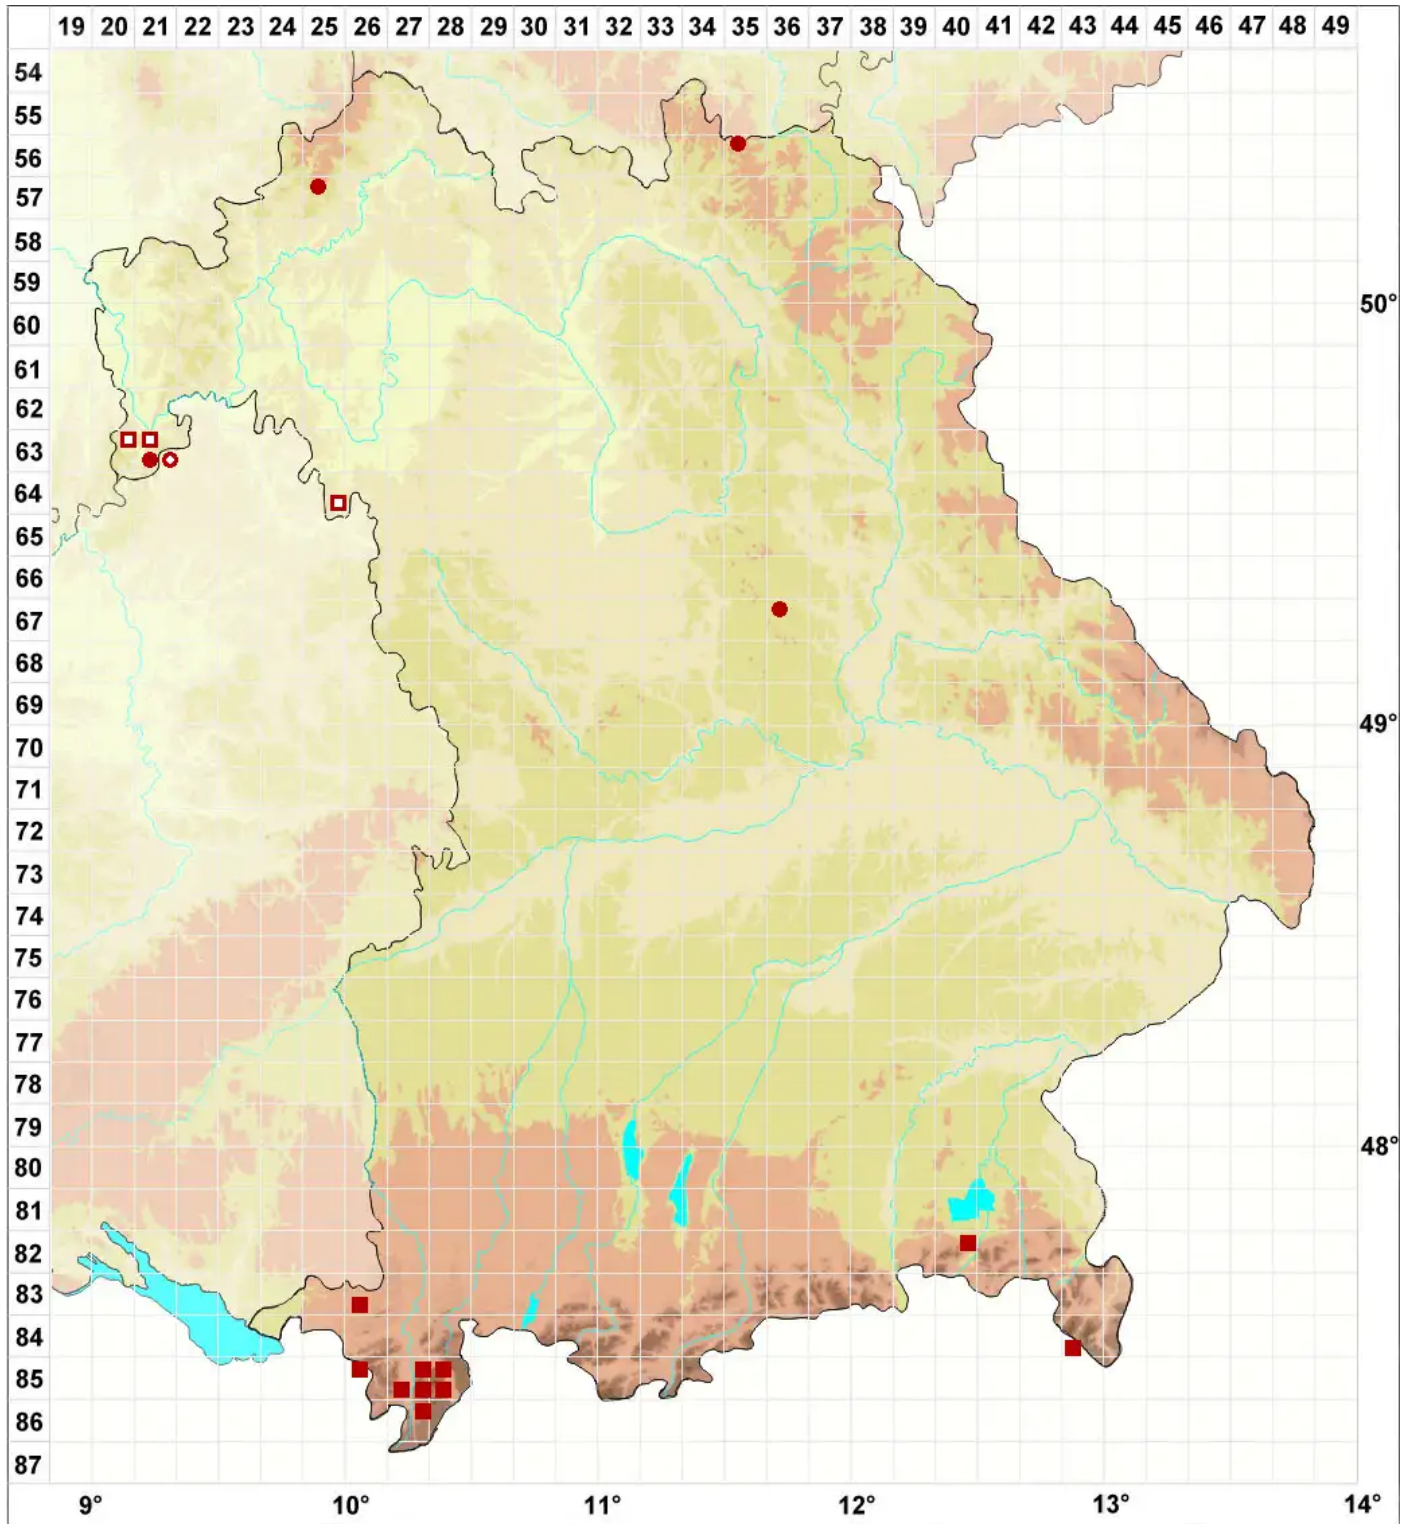

# Leptogium gelatinosum (With.) J. R. Laundon

Echte Gallertflechte

Legende:

- Symbole:**  
Ausgefülltes Symbol:  
Zeitraum von 1980 bis heute (Aktuelle Angabe)  
Leeres Symbol:  
Zeitraum vor 1980 (Altangabe)  
Quadrat: Herbarbeleg