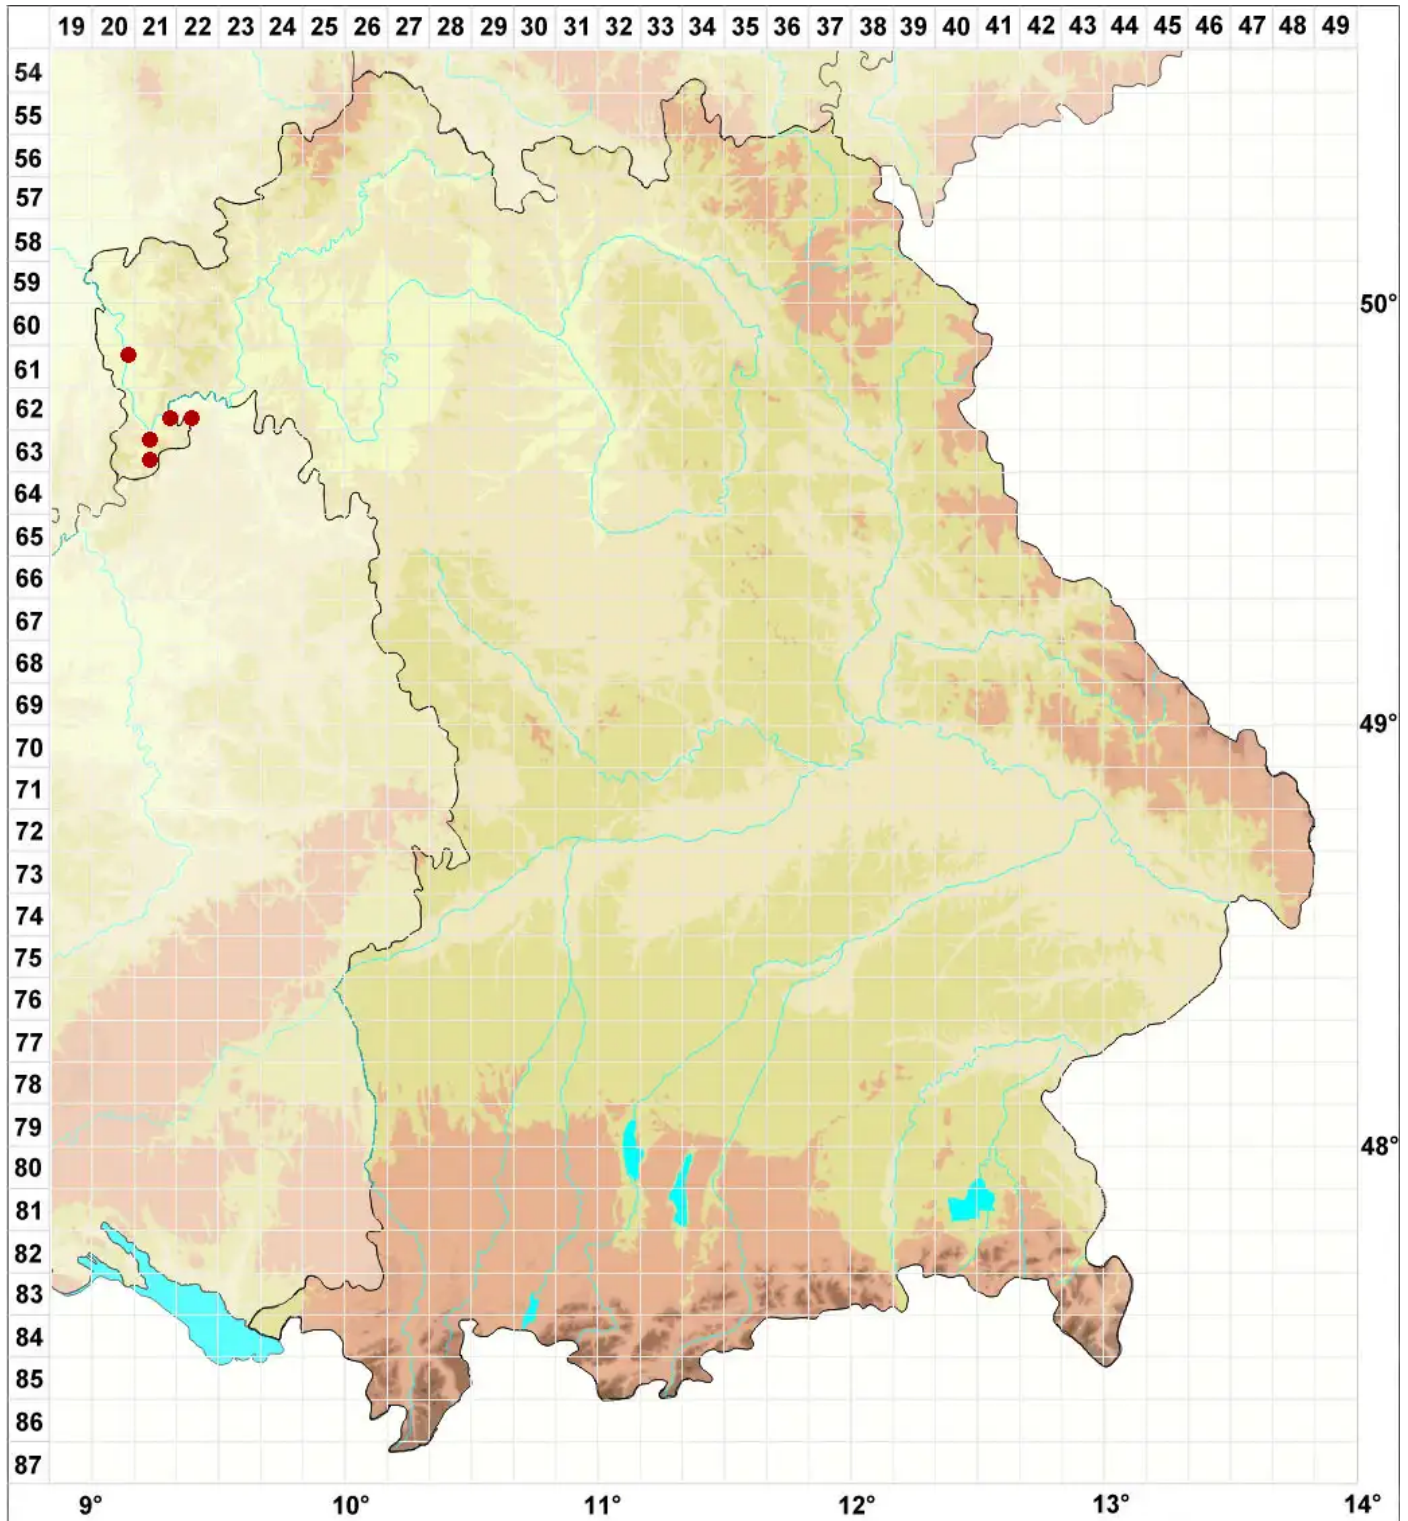

# Leptogium imbricatum P. M. Jørg.

## Dachziegelige Gallertflechte

Legende:

**Symbole:**

Ausgefülltes Symbol:  
Zeitraum von 1980 bis heute (Aktuelle Angabe)

Leeres Symbol:  
Zeitraum vor 1980 (Altangabe)

Quadrat: Herbarbeleg