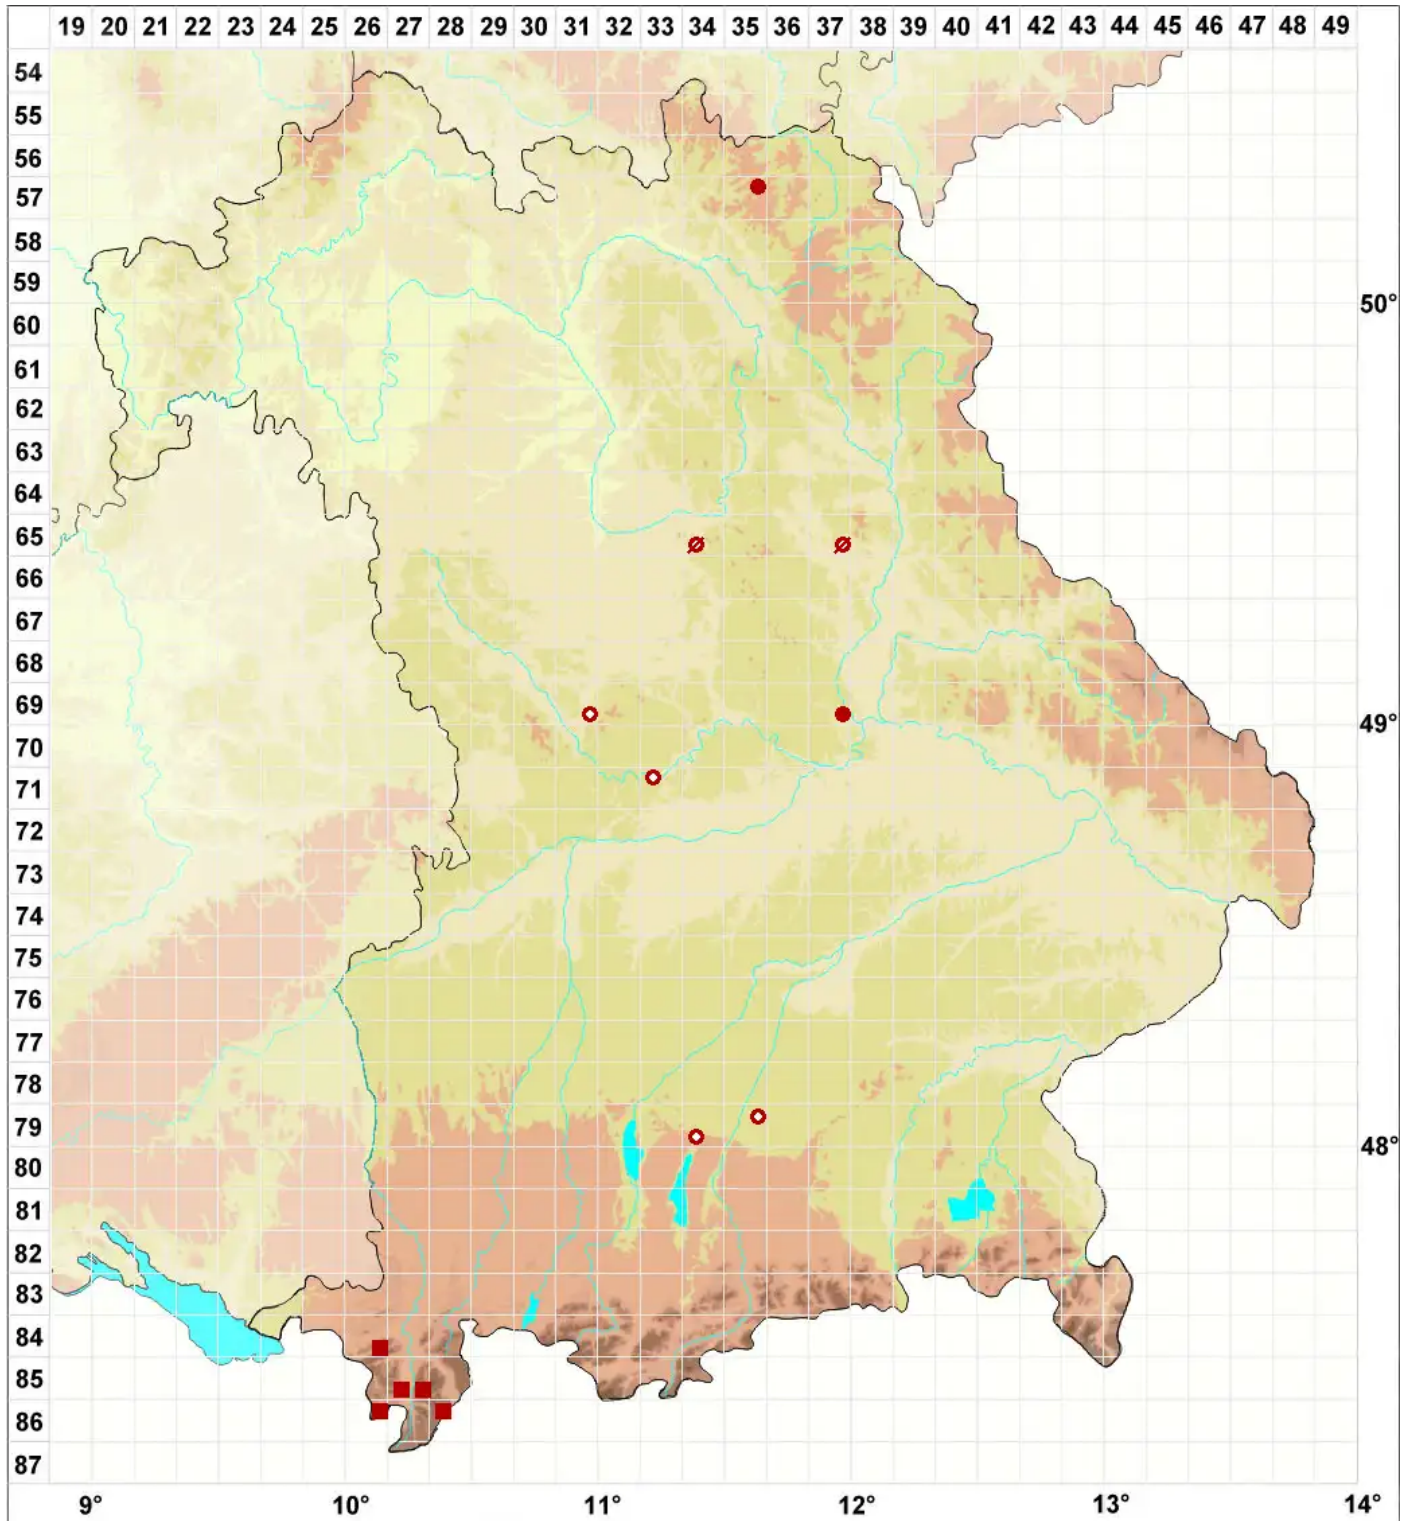

# Leptogium intermedium (Arnold) Arnold

Mittlere Gallertflechte

Legende:

**Symbole:**

Ausgefülltes Symbol:  
Zeitraum von 1980 bis heute (Aktuelle Angabe)

Leeres Symbol:  
Zeitraum vor 1980 (Altangabe)

Quadrat: Herbarbeleg