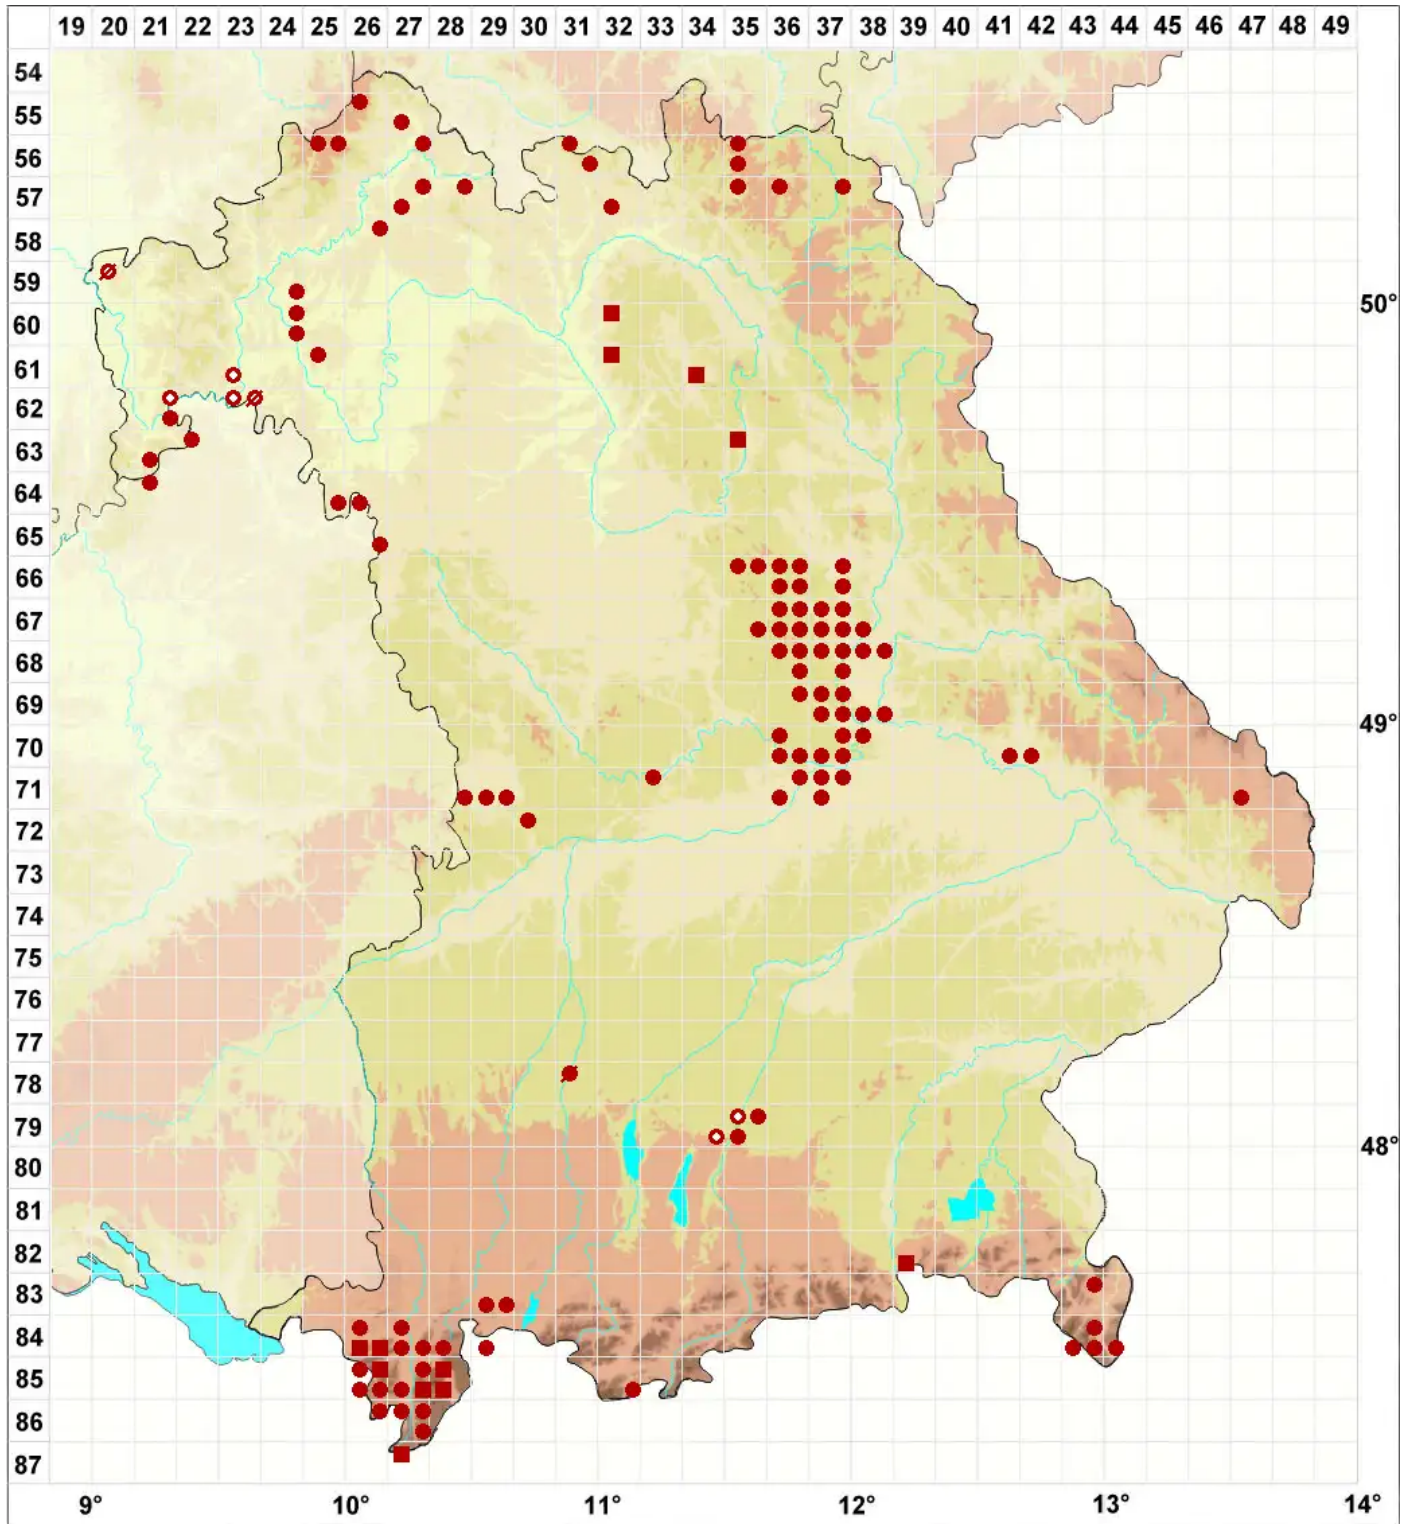

Leptogium lichenoides (L.) Zahlbr.

Gefranste Gallertflechte

Legende:

Symbole:
Ausgefülltes Symbol:
Zeitraum von 1980 bis heute (Aktuelle Angabe)
Leeres Symbol:
Zeitraum vor 1980 (Altangabe)
Quadrat: Herbarbeleg