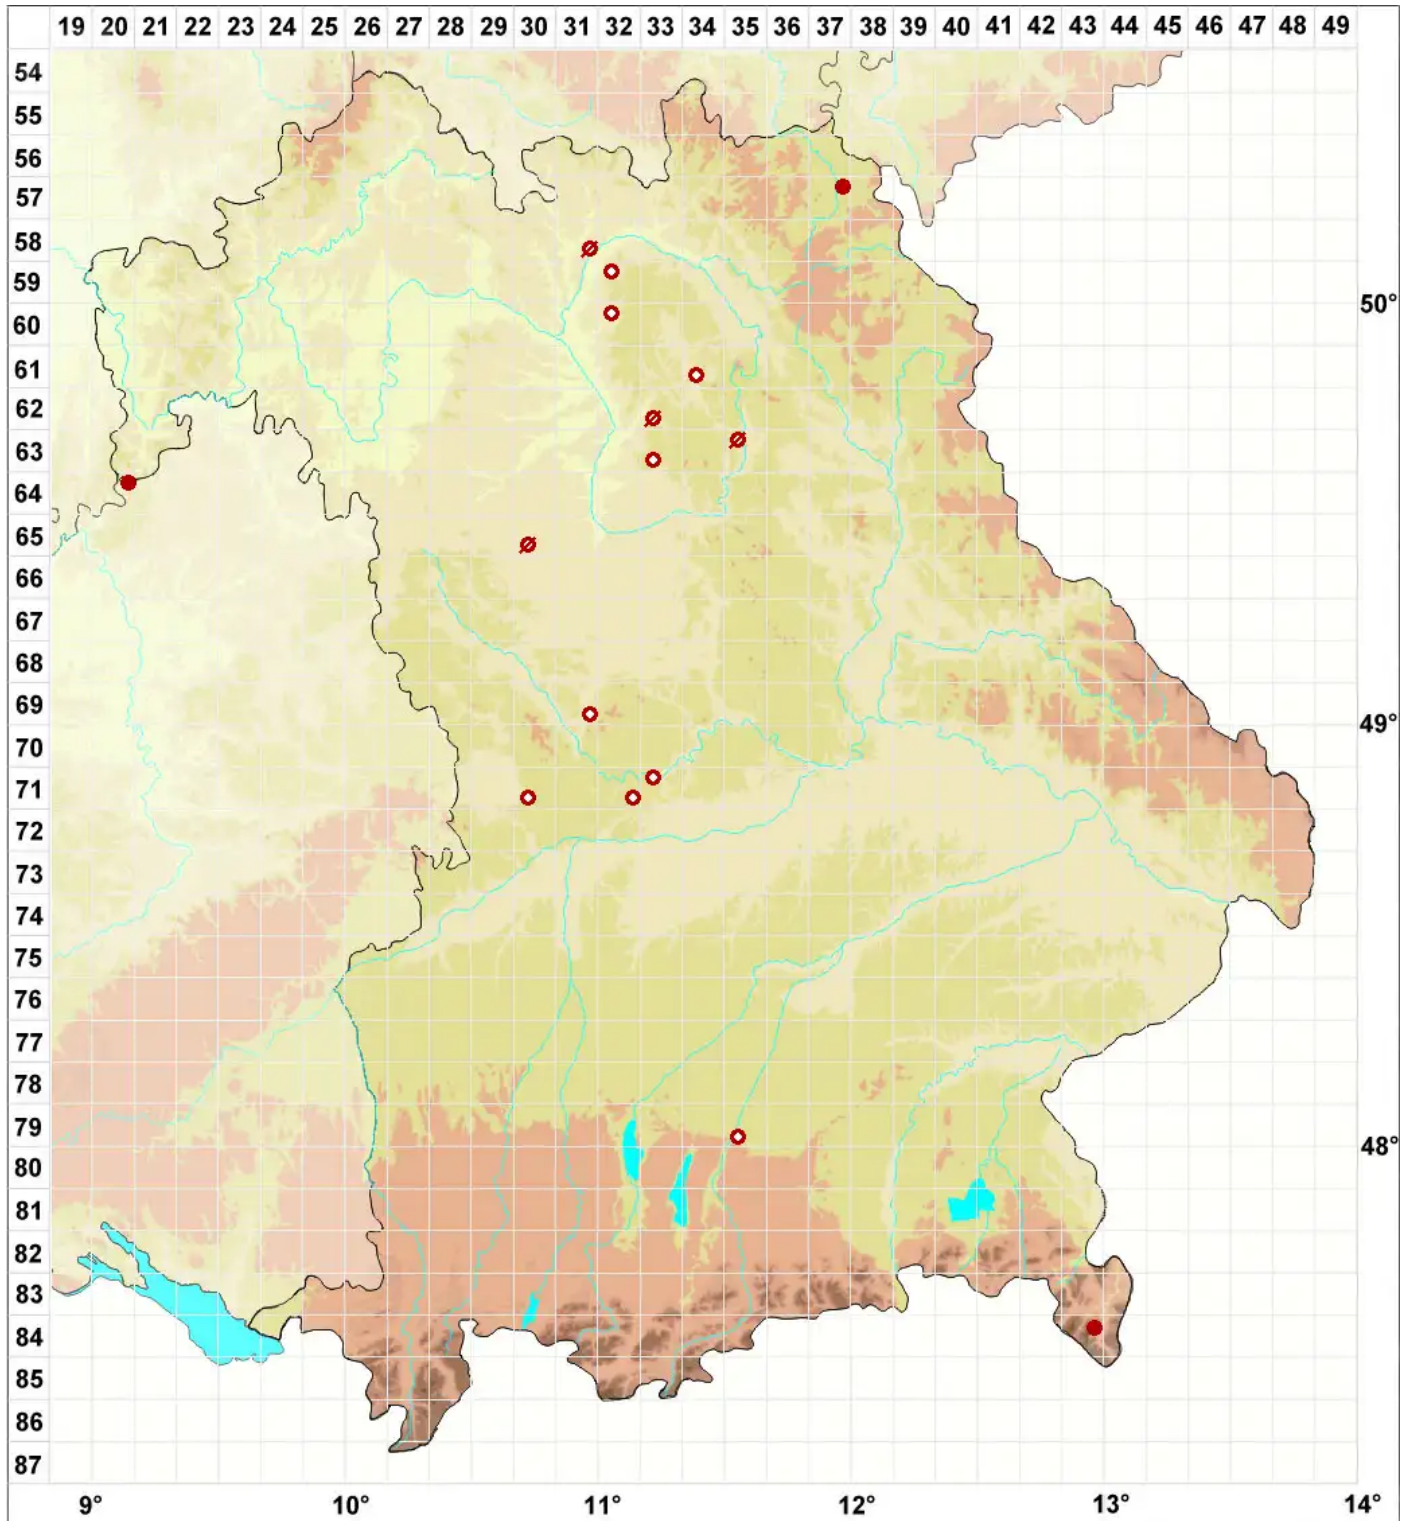

Leptogium subtile (Schrad.) Torss.

Zarte Gallertflechte

Legende:

- Symbole:**
- Ausgefülltes Symbol:
Zeitraum von 1980 bis heute (Aktuelle Angabe)
 - Leeres Symbol:
Zeitraum vor 1980 (Altangabe)
 - Quadrat: Herbarbeleg