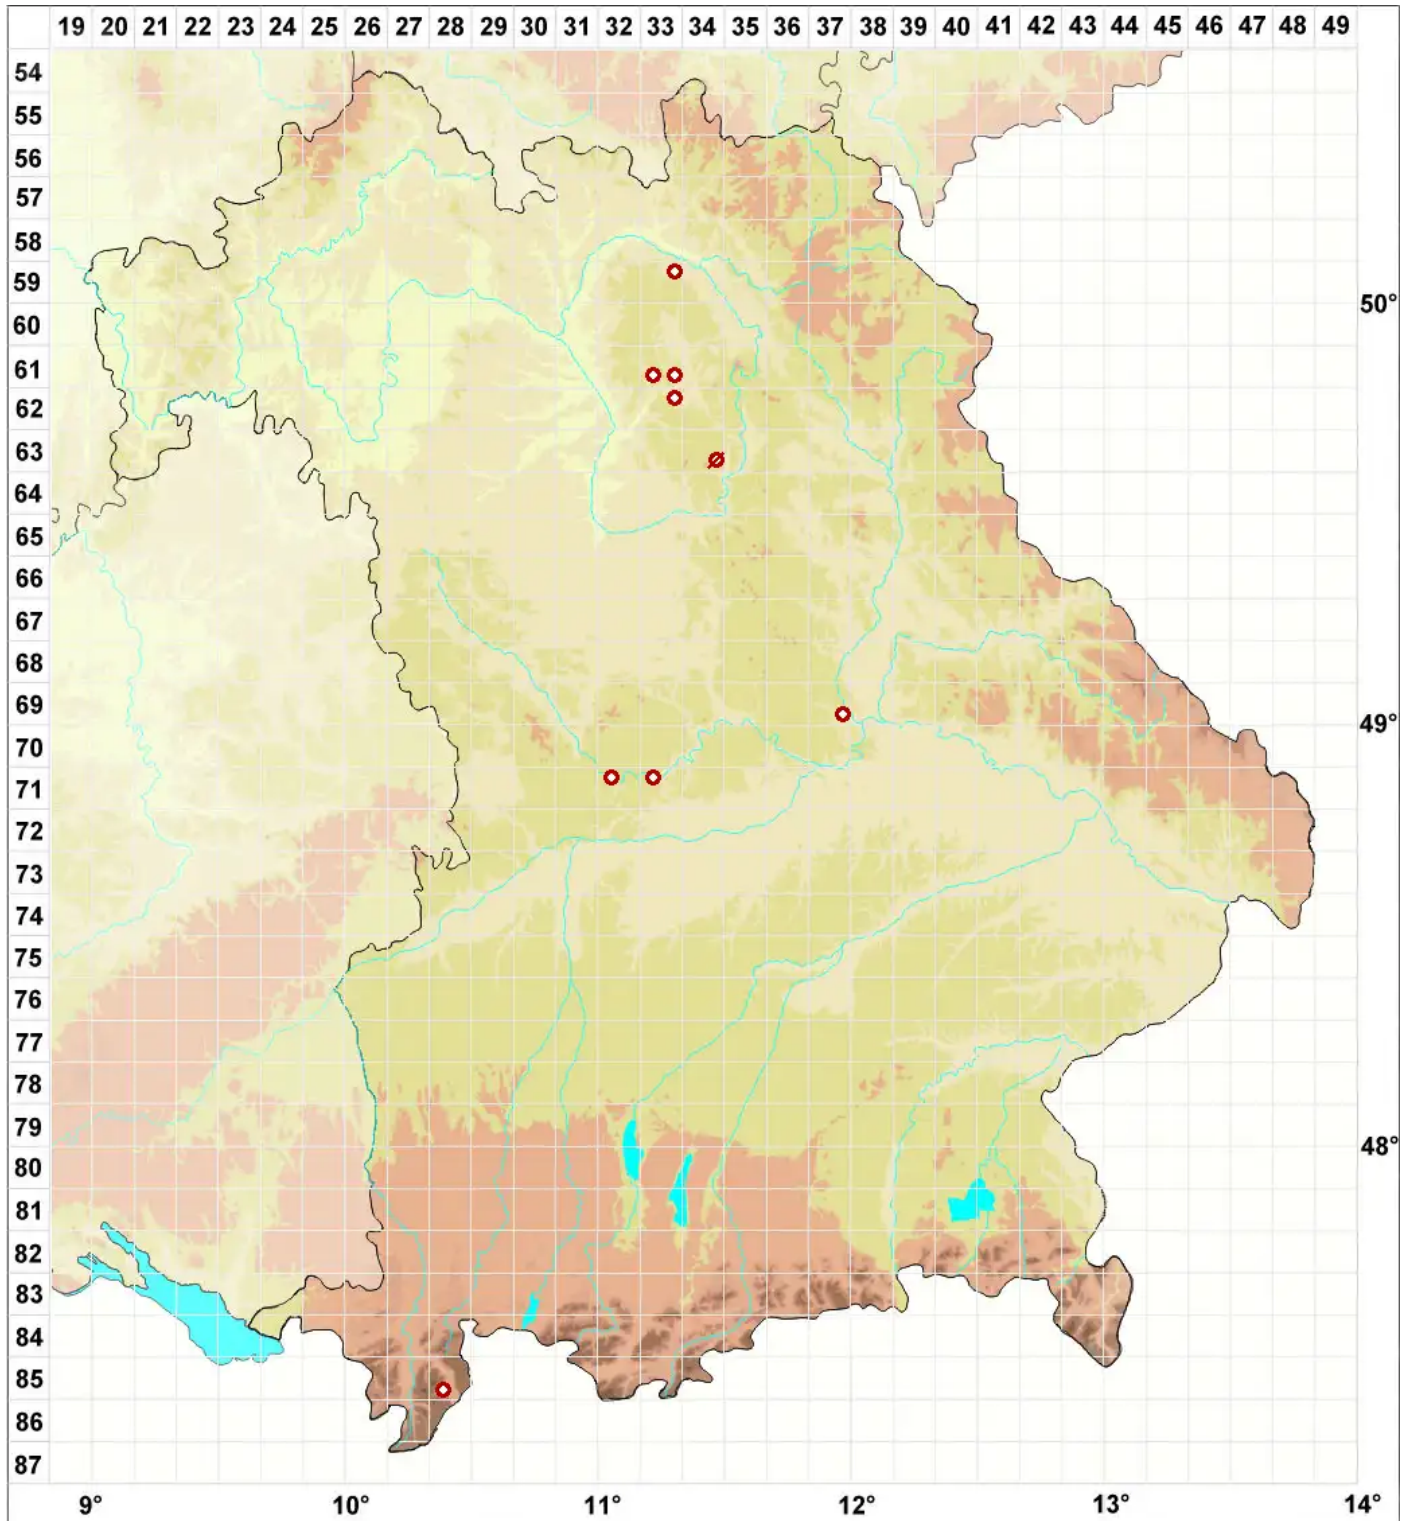

Gyalecta geoica (Wahlenb. ex Ach.) Ach.

Erd-Grubenflechte

Legende:

Symbole:

Ausgefülltes Symbol:
Zeitraum von 1980 bis heute (Aktuelle Angabe)

Leeres Symbol:
Zeitraum vor 1980 (Altangabe)

Quadrat: Herbarbeleg