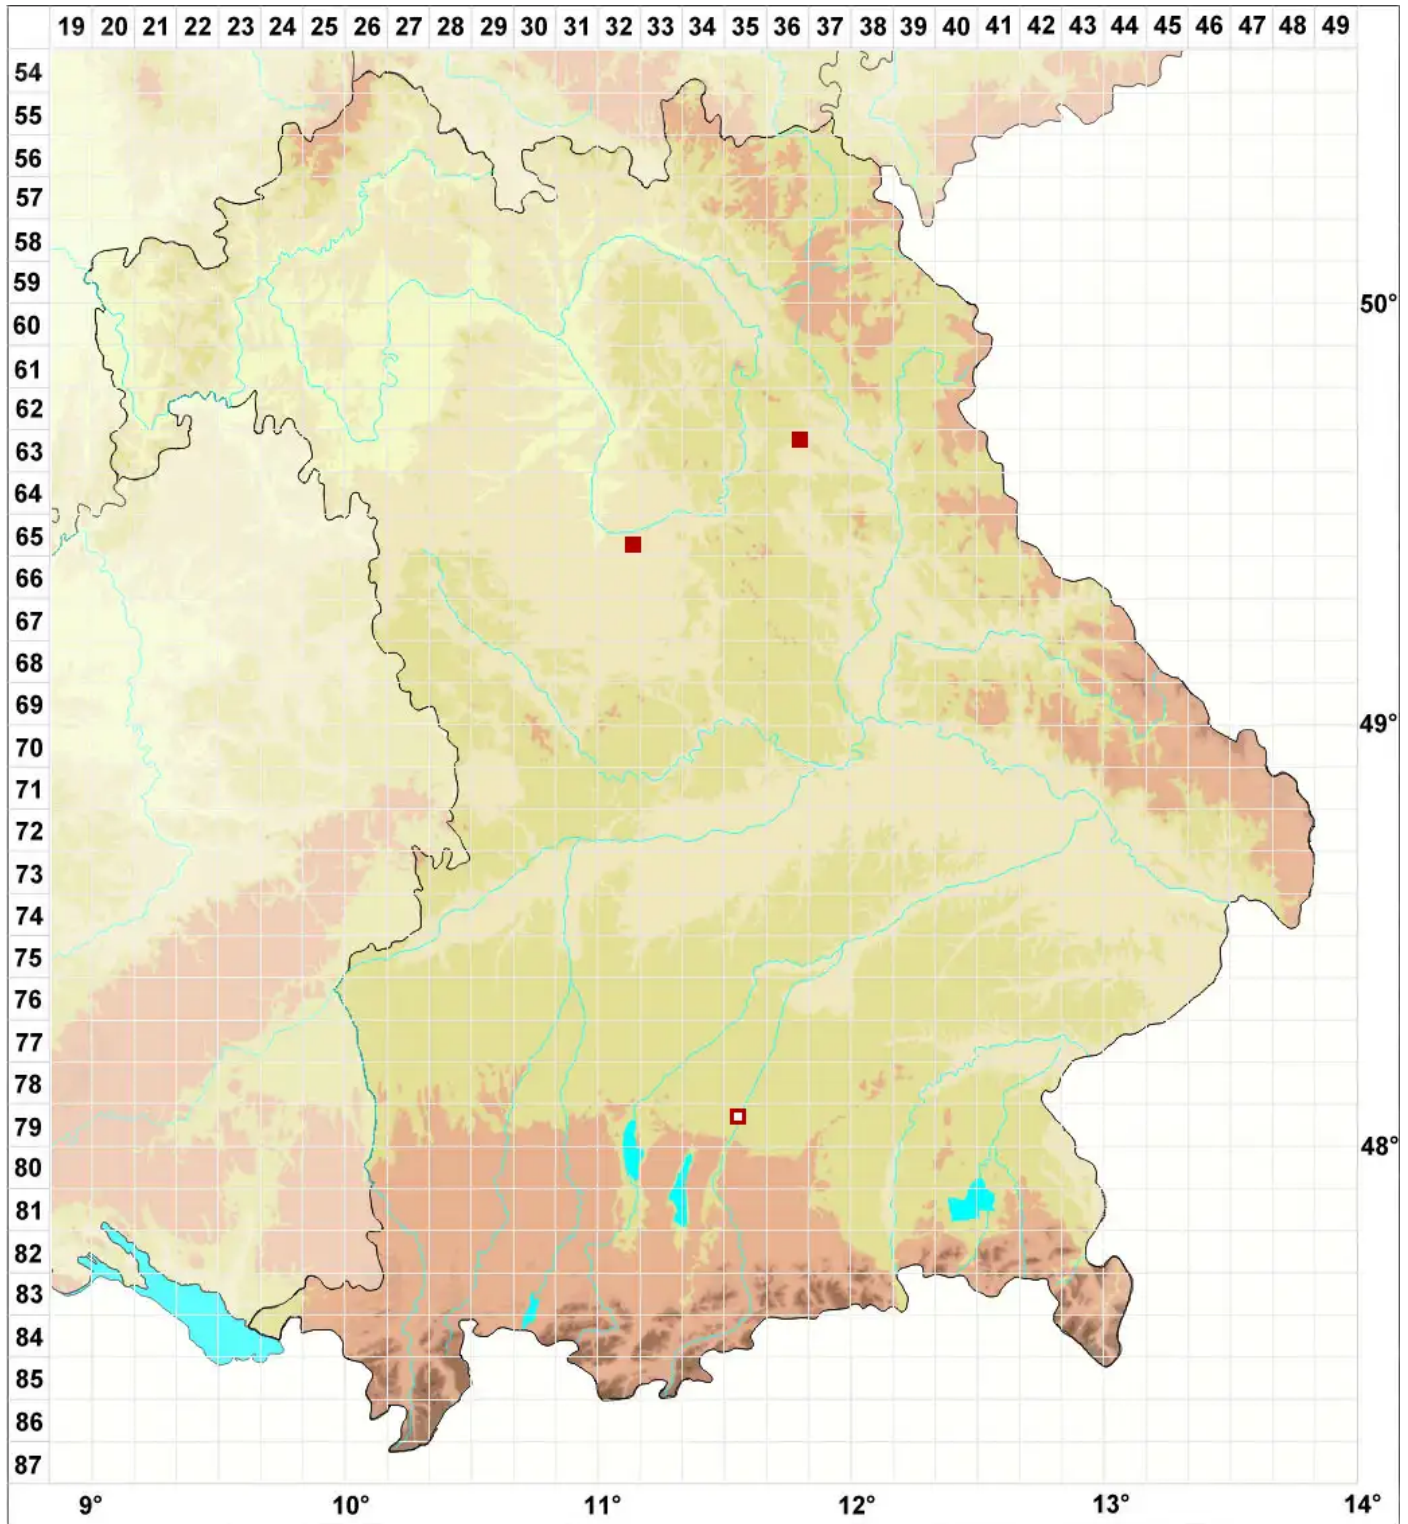

Skyttella mulleri (Willey) D. Hawksw. & R. Sant.

Legende:

- Symbole:**
Ausgefülltes Symbol:
Zeitraum von 1980 bis heute (Aktuelle Angabe)
Leeres Symbol:
Zeitraum vor 1980 (Altangabe)
Quadrat: Herbarbeleg