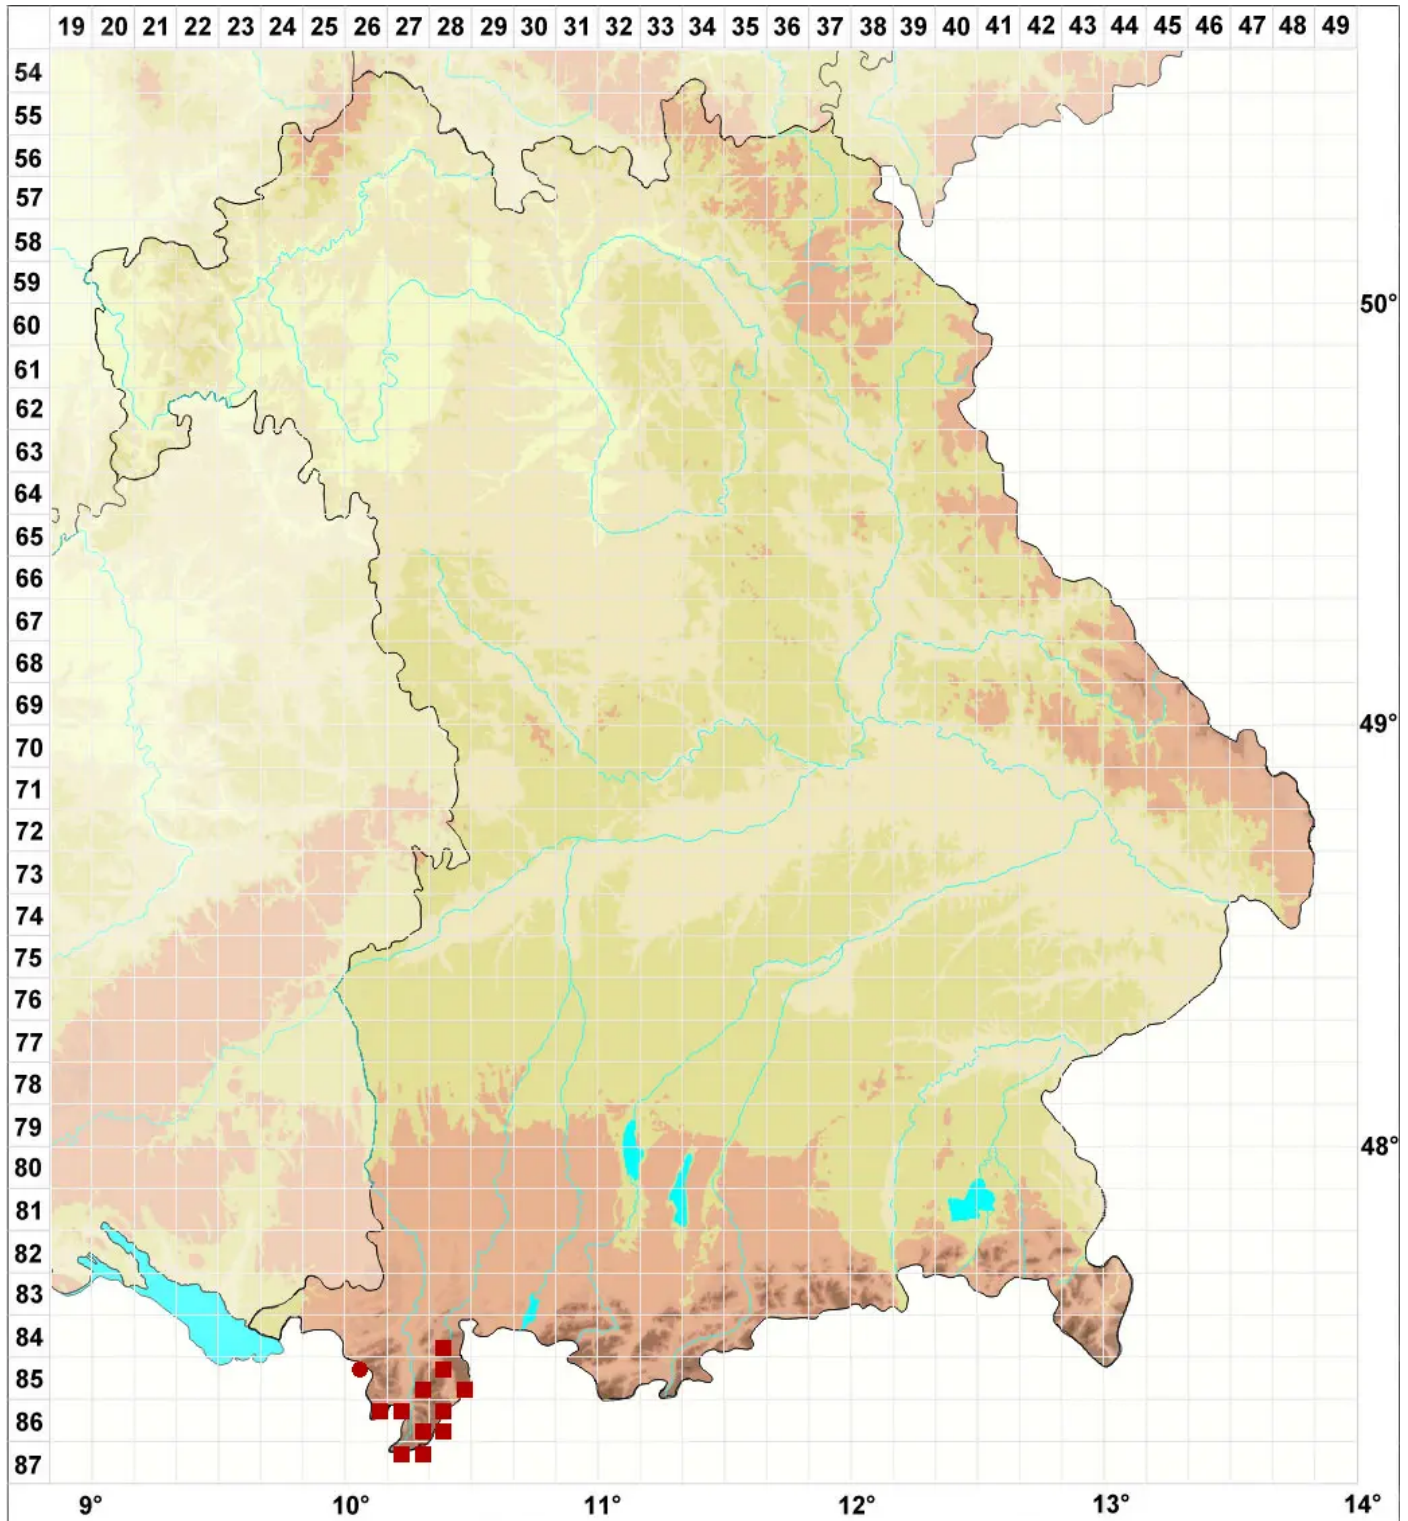

Solorina bispora Nyl.

Legende:

- Symbole:**
- Ausgefülltes Symbol:
Zeitraum von 1980 bis heute (Aktuelle Angabe)
 - Leeres Symbol:
Zeitraum vor 1980 (Altangabe)
 - Quadrat: Herbarbeleg