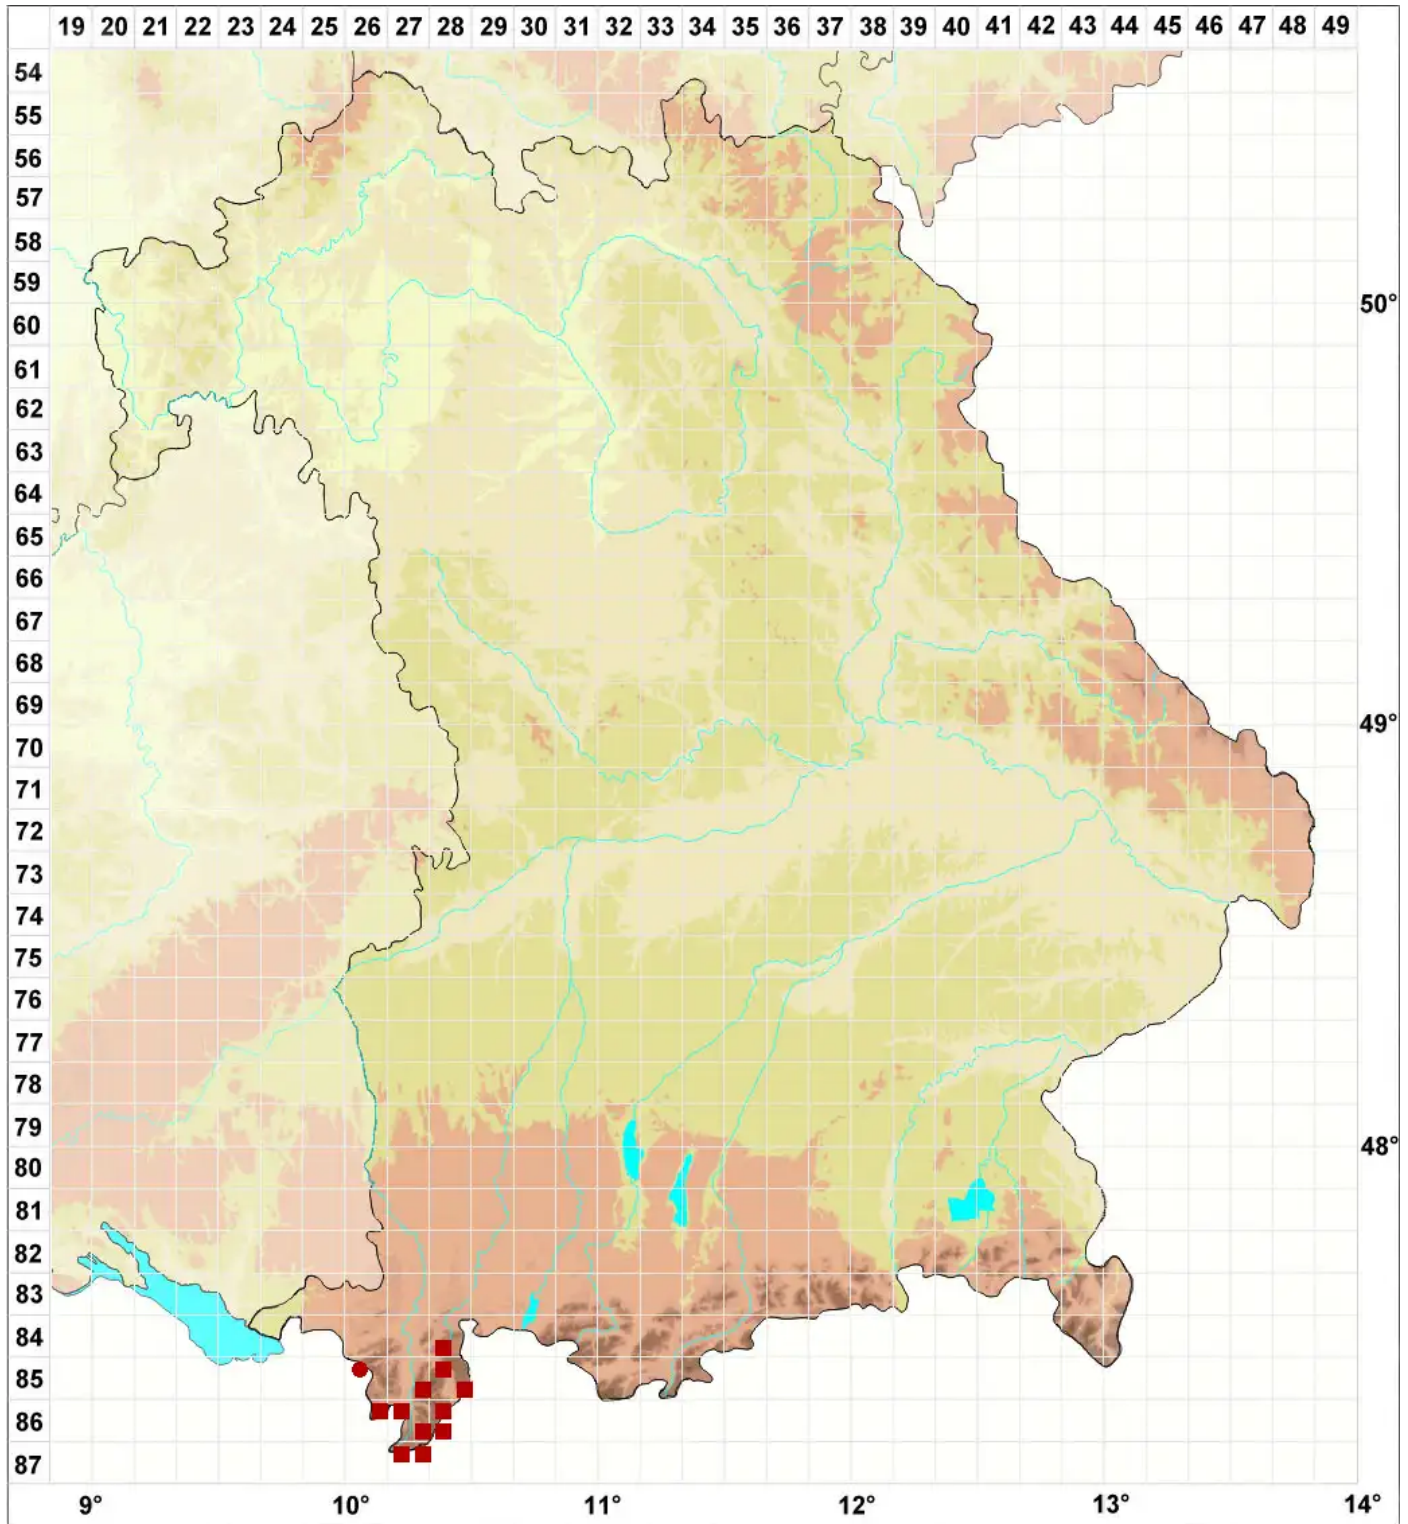

Solorina bispora Nyl.

Legende:

Symbole:

Ausgefülltes Symbol:
Zeitraum von 1980 bis heute (Aktuelle Angabe)

Leeres Symbol:
Zeitraum vor 1980 (Altangabe)

Quadrat: Herbarbeleg