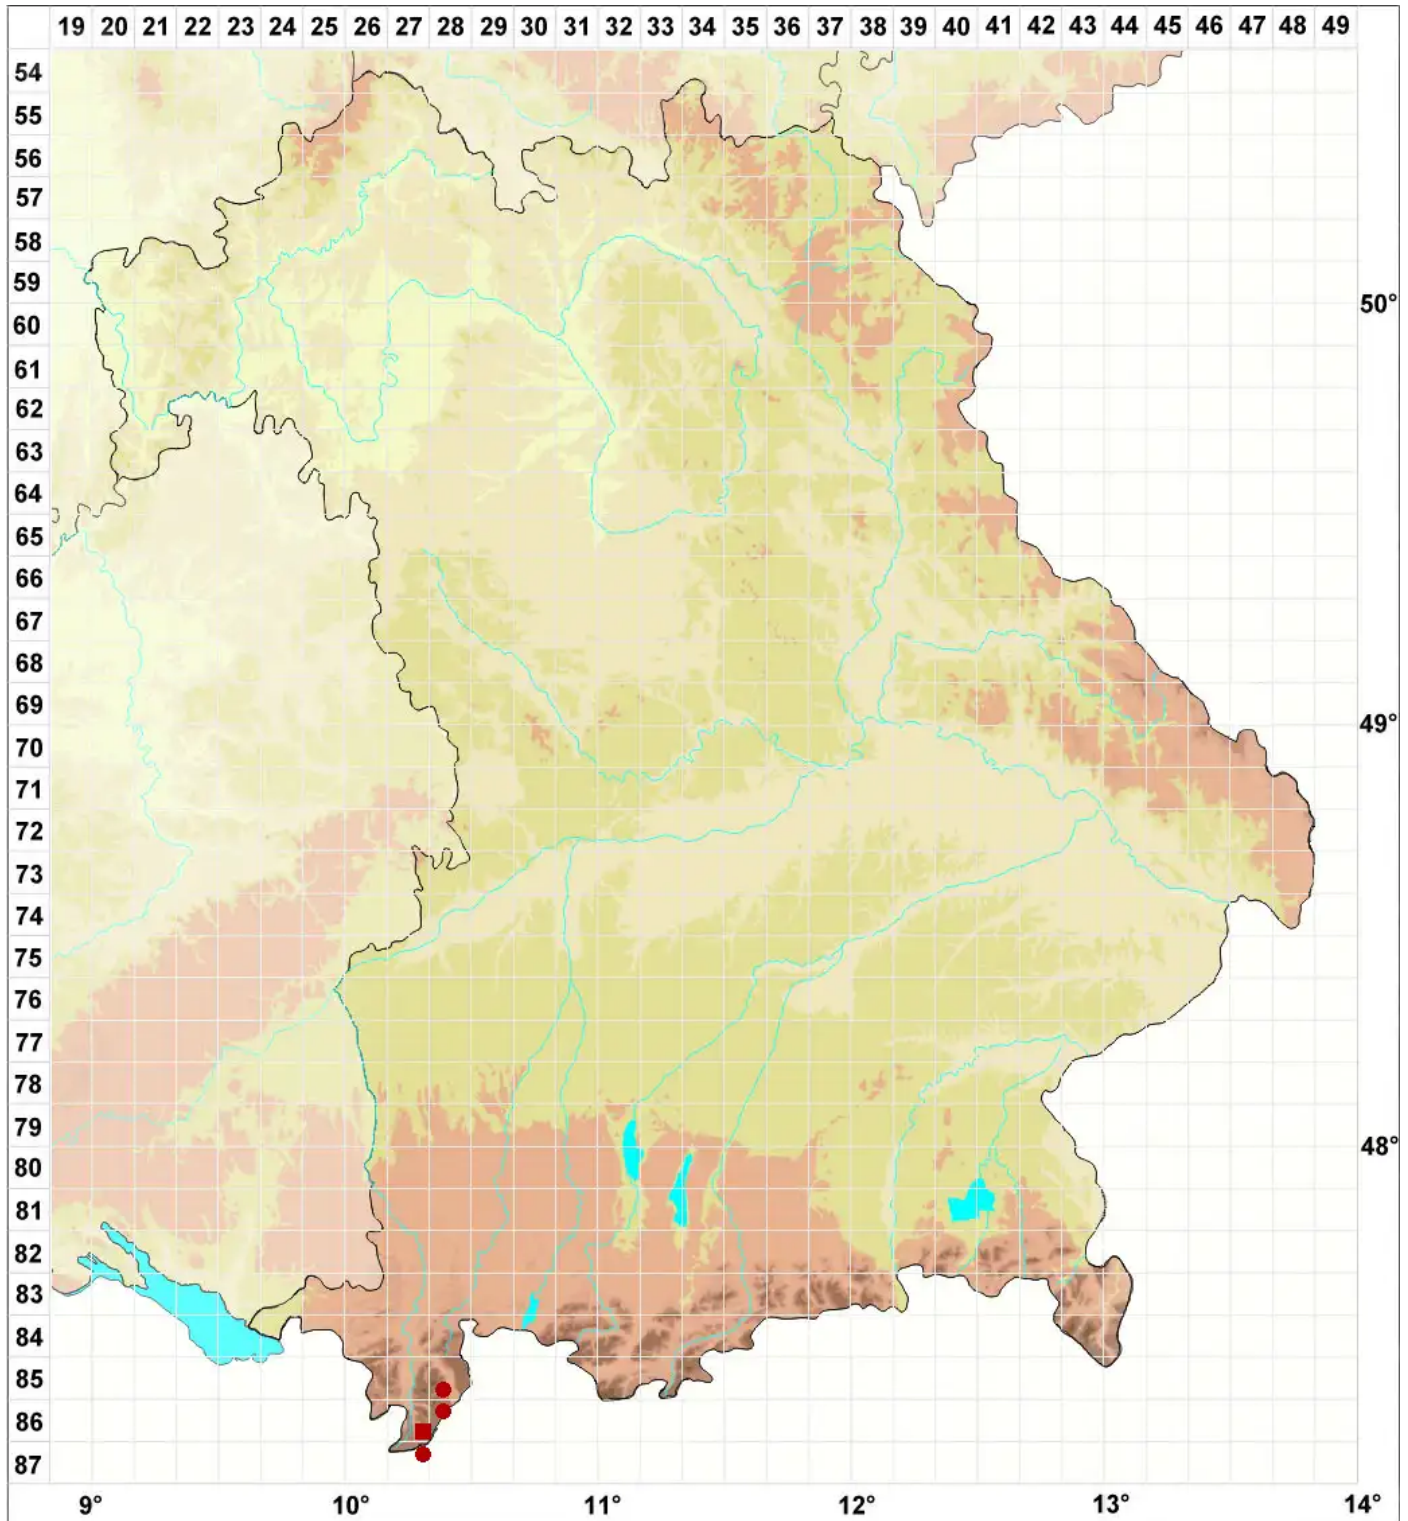

Solorina crocea (L.) Ach.

Safranflechte

Legende:

Symbole:

Ausgefülltes Symbol:
Zeitraum von 1980 bis heute (Aktuelle Angabe)

Leeres Symbol:
Zeitraum vor 1980 (Altangabe)

Quadrat: Herbarbeleg