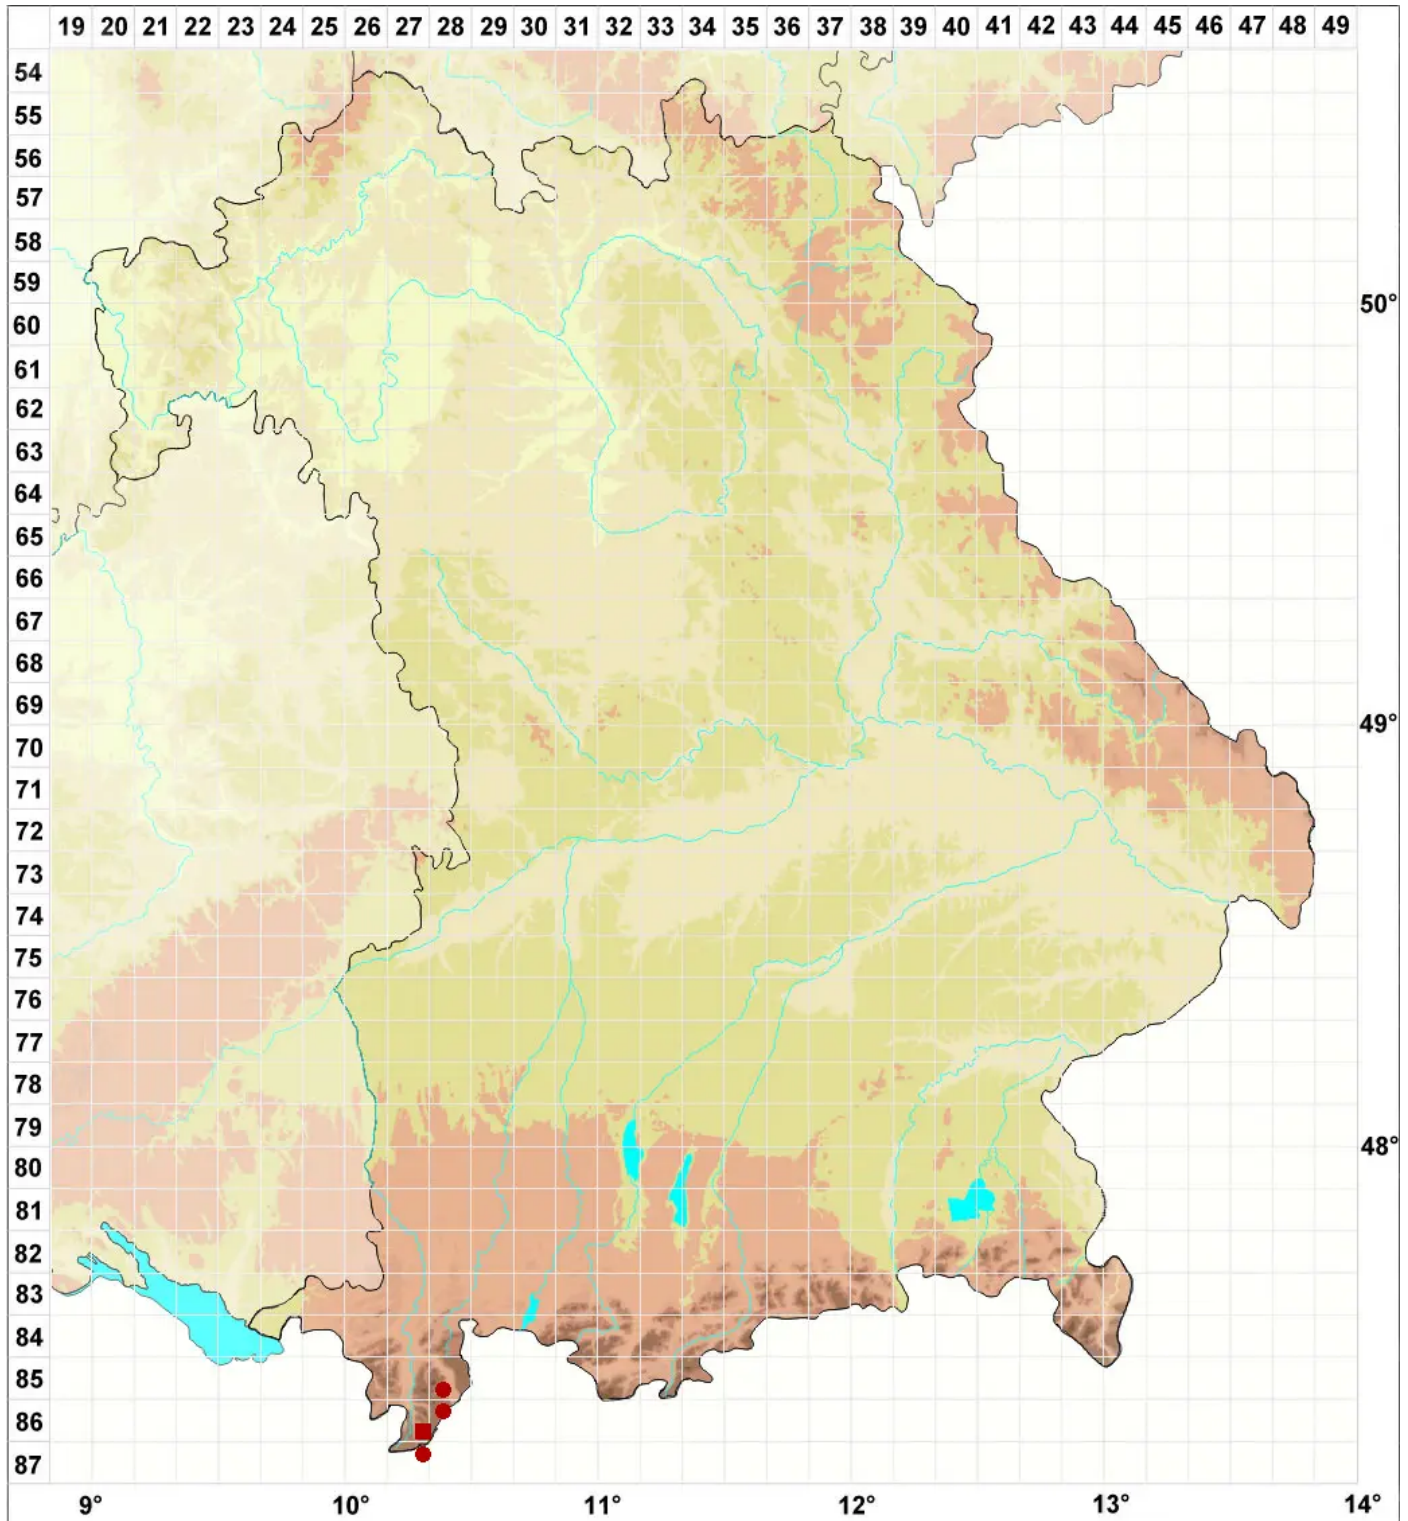

Solorina crocea (L.) Ach.

Safranflechte

Legende:

Symbole:

Ausgefülltes Symbol:
Zeitraum von 1980 bis heute (Aktuelle Angabe)

Leeres Symbol:
Zeitraum vor 1980 (Altangabe)

Quadrat: Herbarbeleg