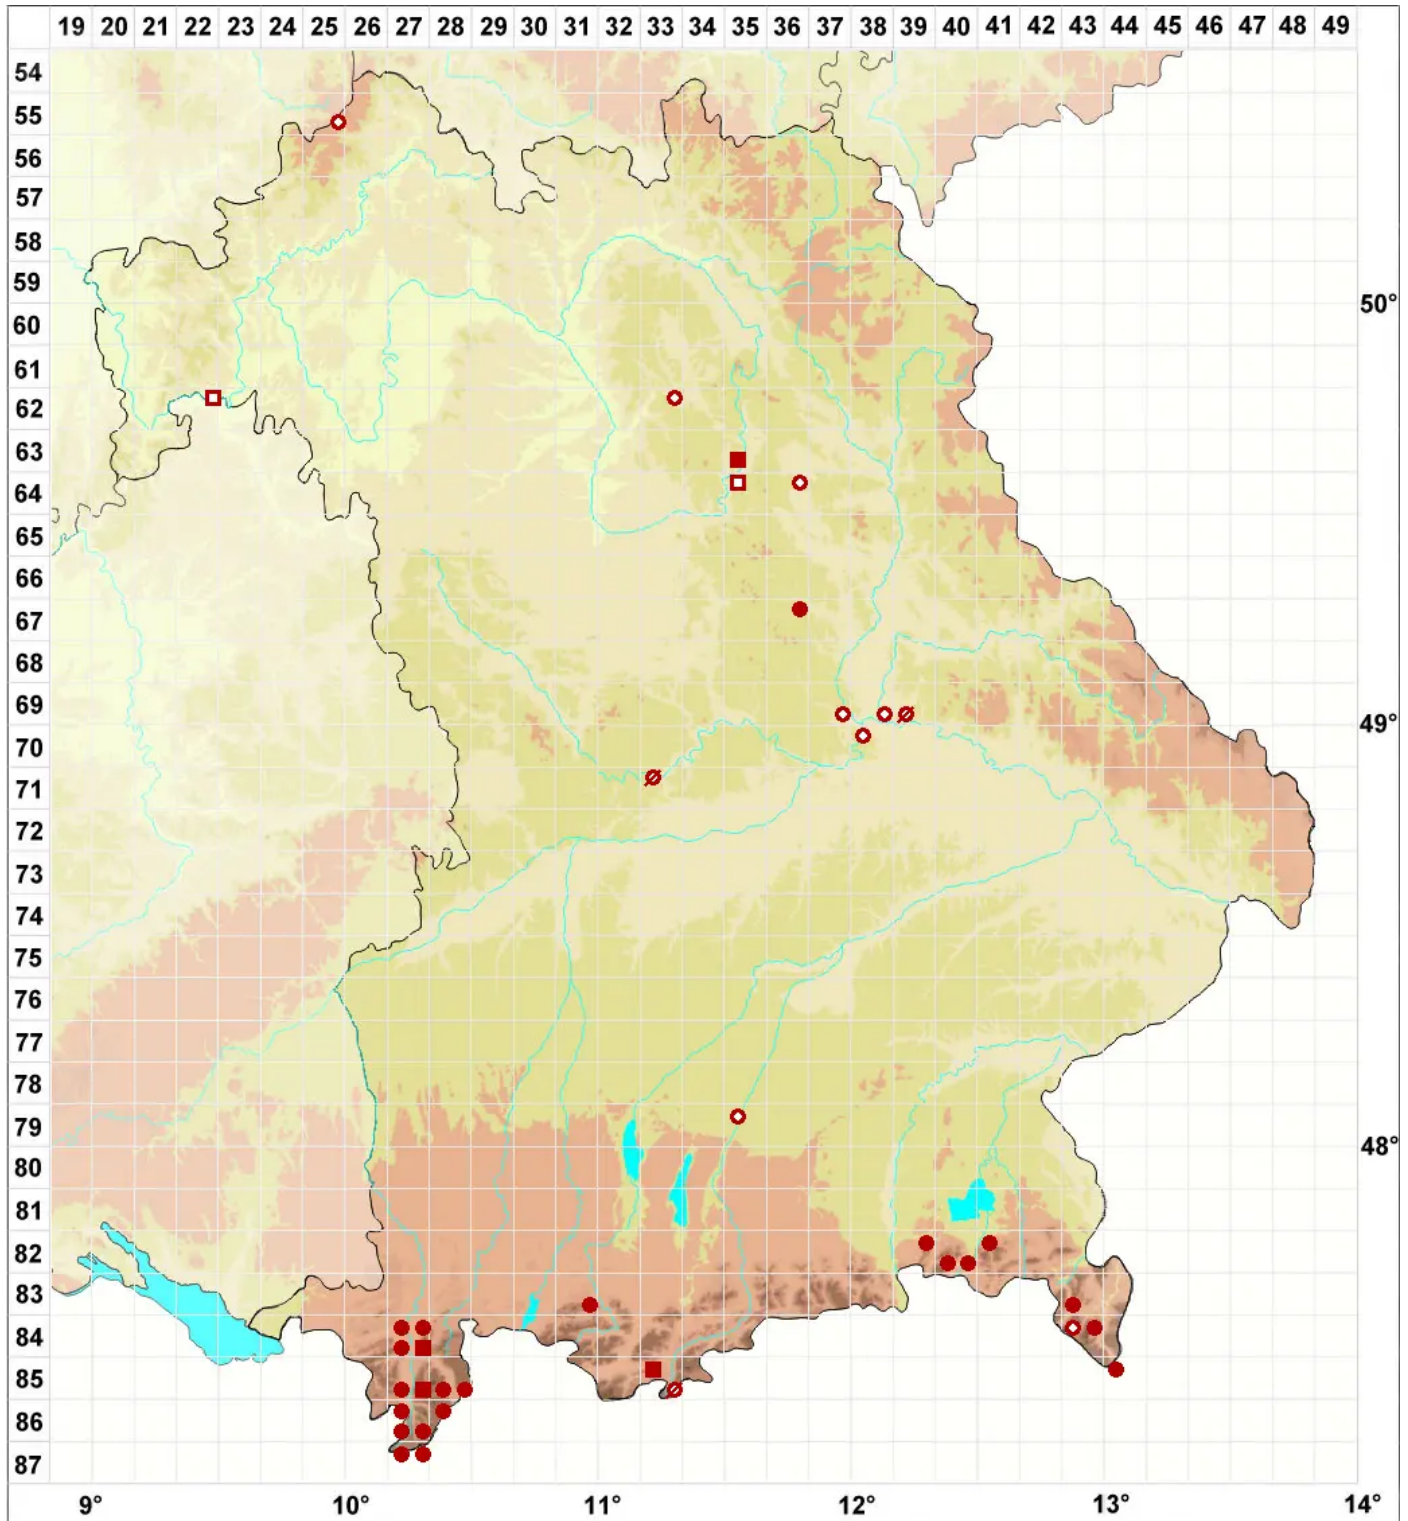

Solorina saccata (L.) Ach.

Gewöhnliche Sackflechte

Legende:

Symbole:

Ausgefülltes Symbol:
Zeitraum von 1980 bis heute (Aktuelle Angabe)

Leeres Symbol:
Zeitraum vor 1980 (Altangabe)

Quadrat: Herbarbeleg