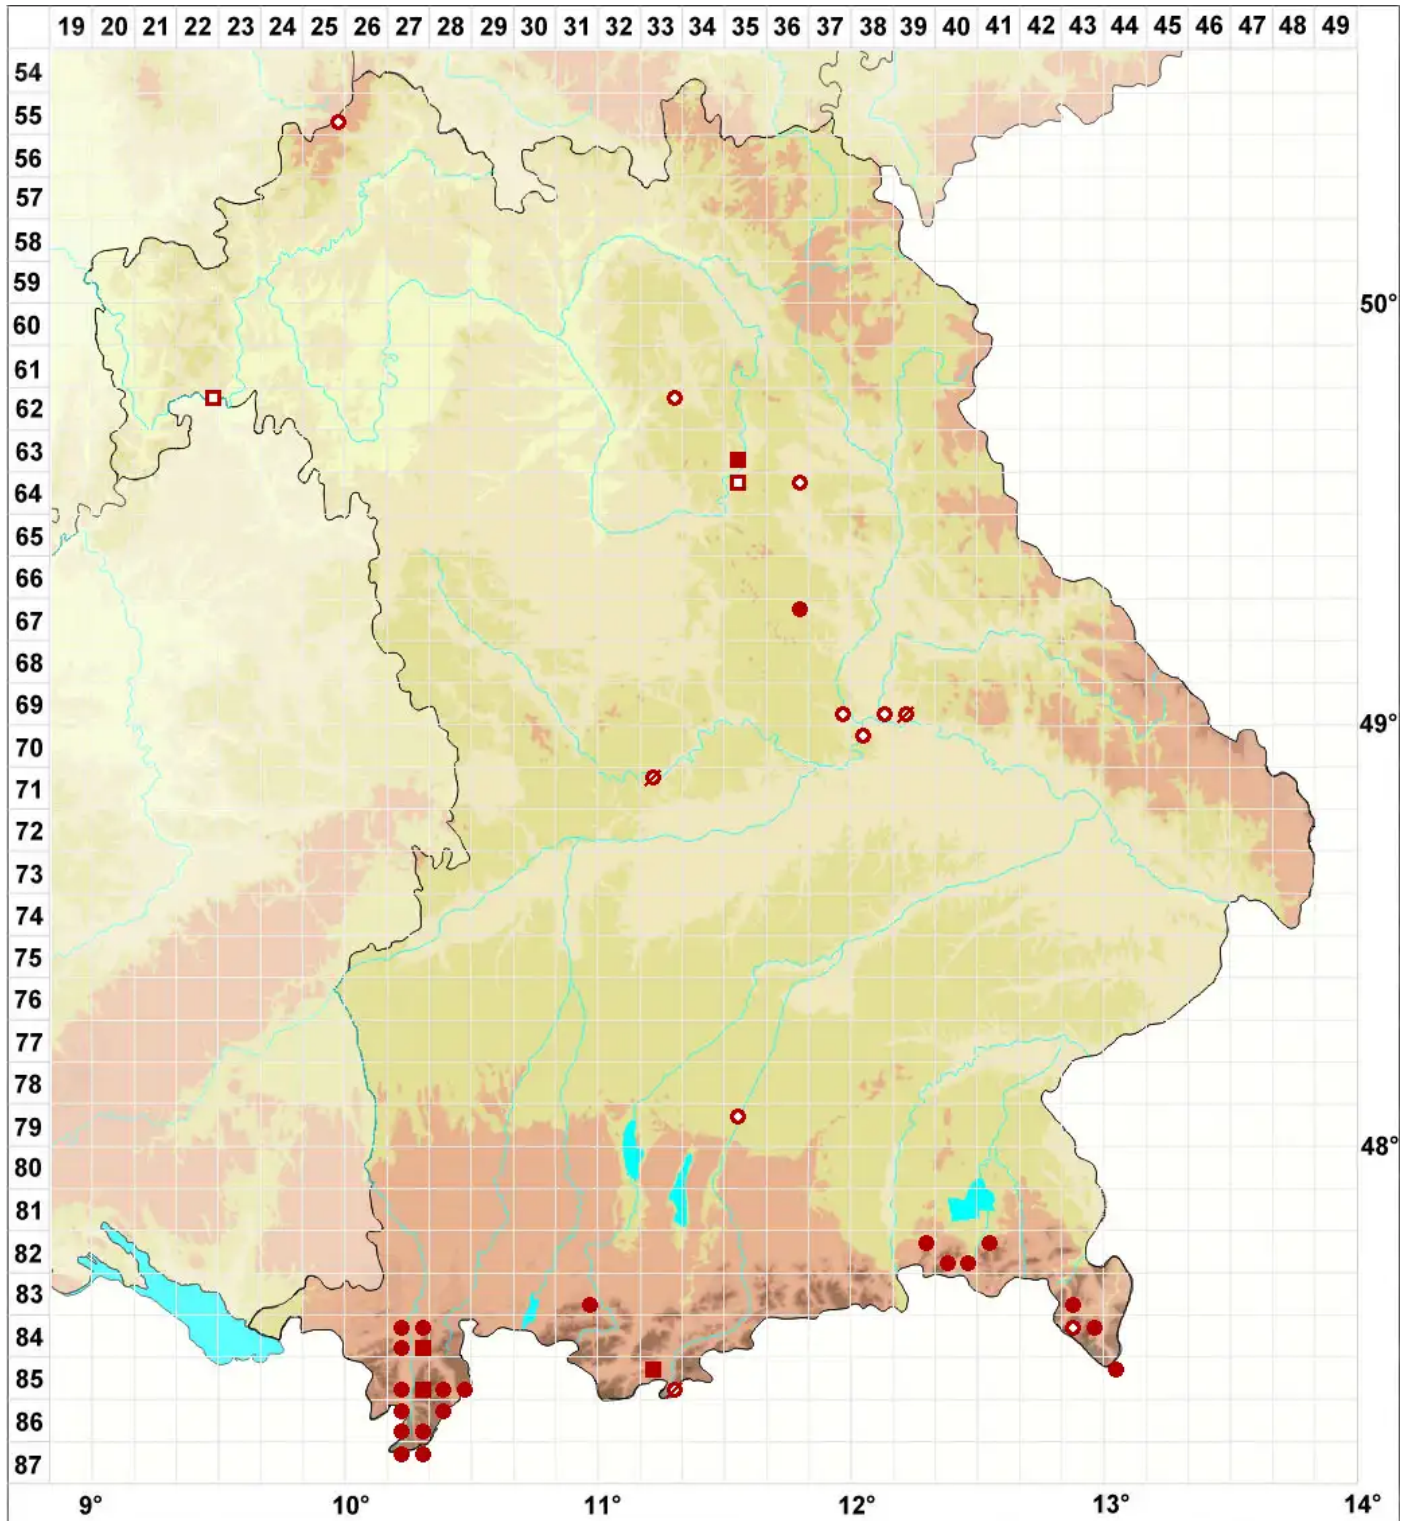

Solorina saccata (L.) Ach.

Gewöhnliche Sackflechte

Legende:

Symbole:
Ausgefülltes Symbol:
Zeitraum von 1980 bis heute (Aktuelle Angabe)
Leeres Symbol:
Zeitraum vor 1980 (Altangabe)
Quadrat: Herbarbeleg