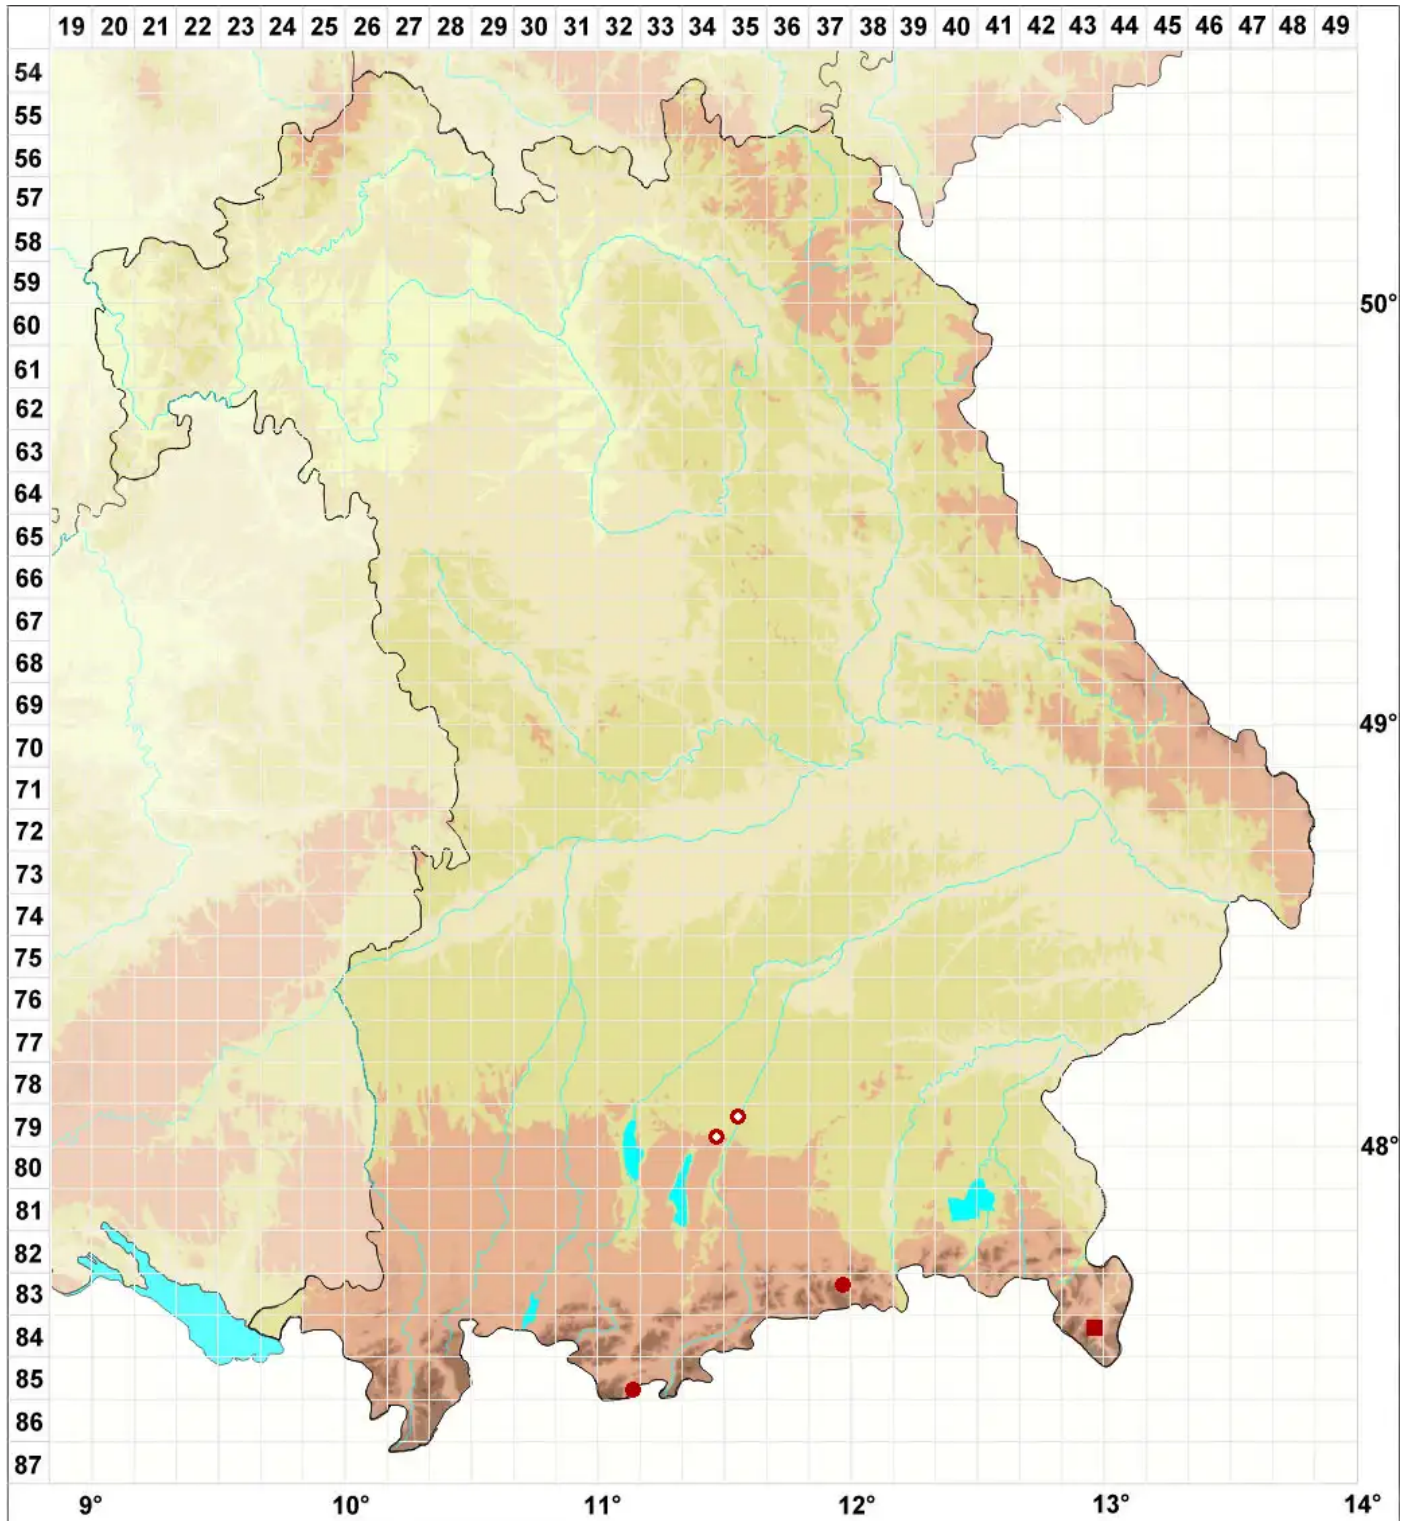

# Solorina spongiosa (Ach.) Anzi

## Schwamm-Sackflechte

Legende:

**Symbole:**

Ausgefülltes Symbol:  
Zeitraum von 1980 bis heute (Aktuelle Angabe)

Leeres Symbol:  
Zeitraum vor 1980 (Altangabe)

Quadrat: Herbarbeleg