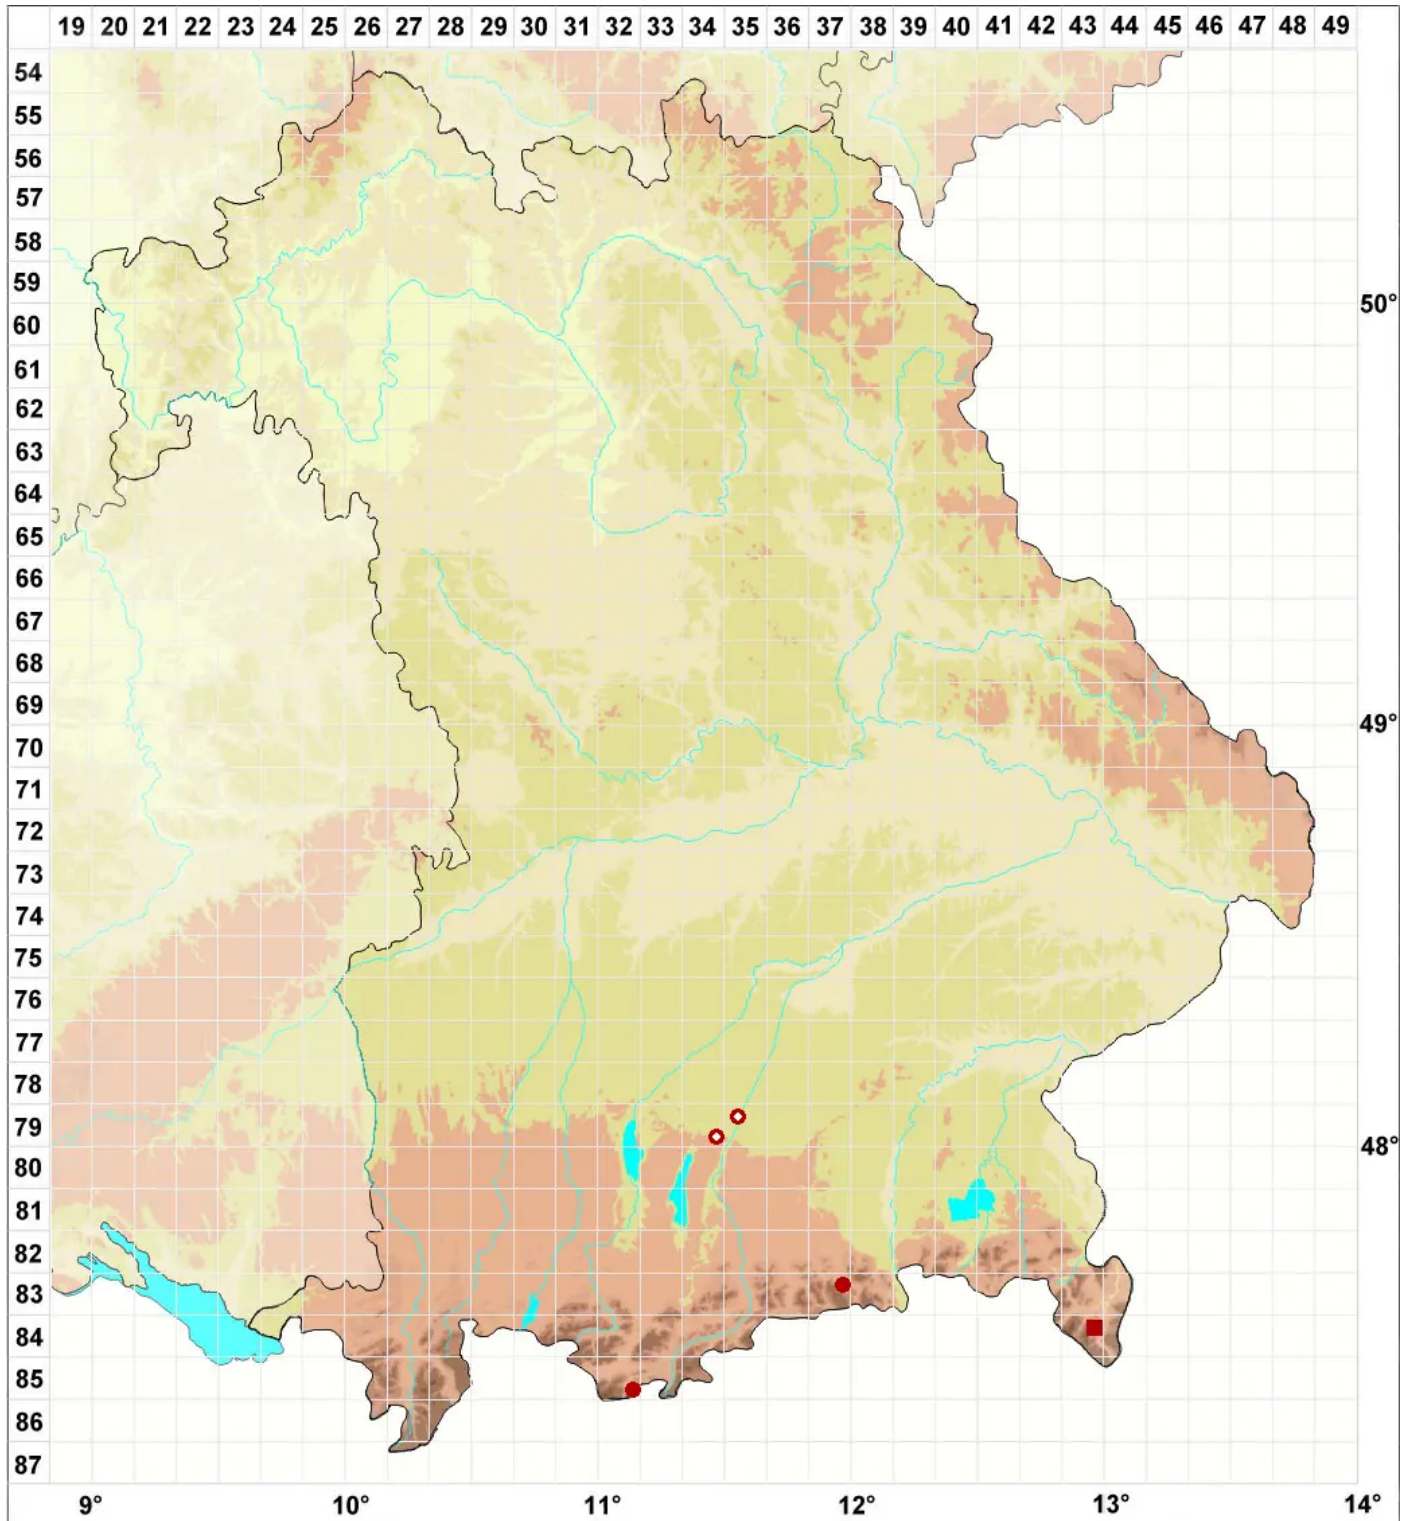

Solorina spongiosa (Ach.) Anzi

Schwamm-Sackflechte

Legende:

Symbole:
Ausgefülltes Symbol:
Zeitraum von 1980 bis heute (Aktuelle Angabe)
Leeres Symbol:
Zeitraum vor 1980 (Altangabe)
Quadrat: Herbarbeleg